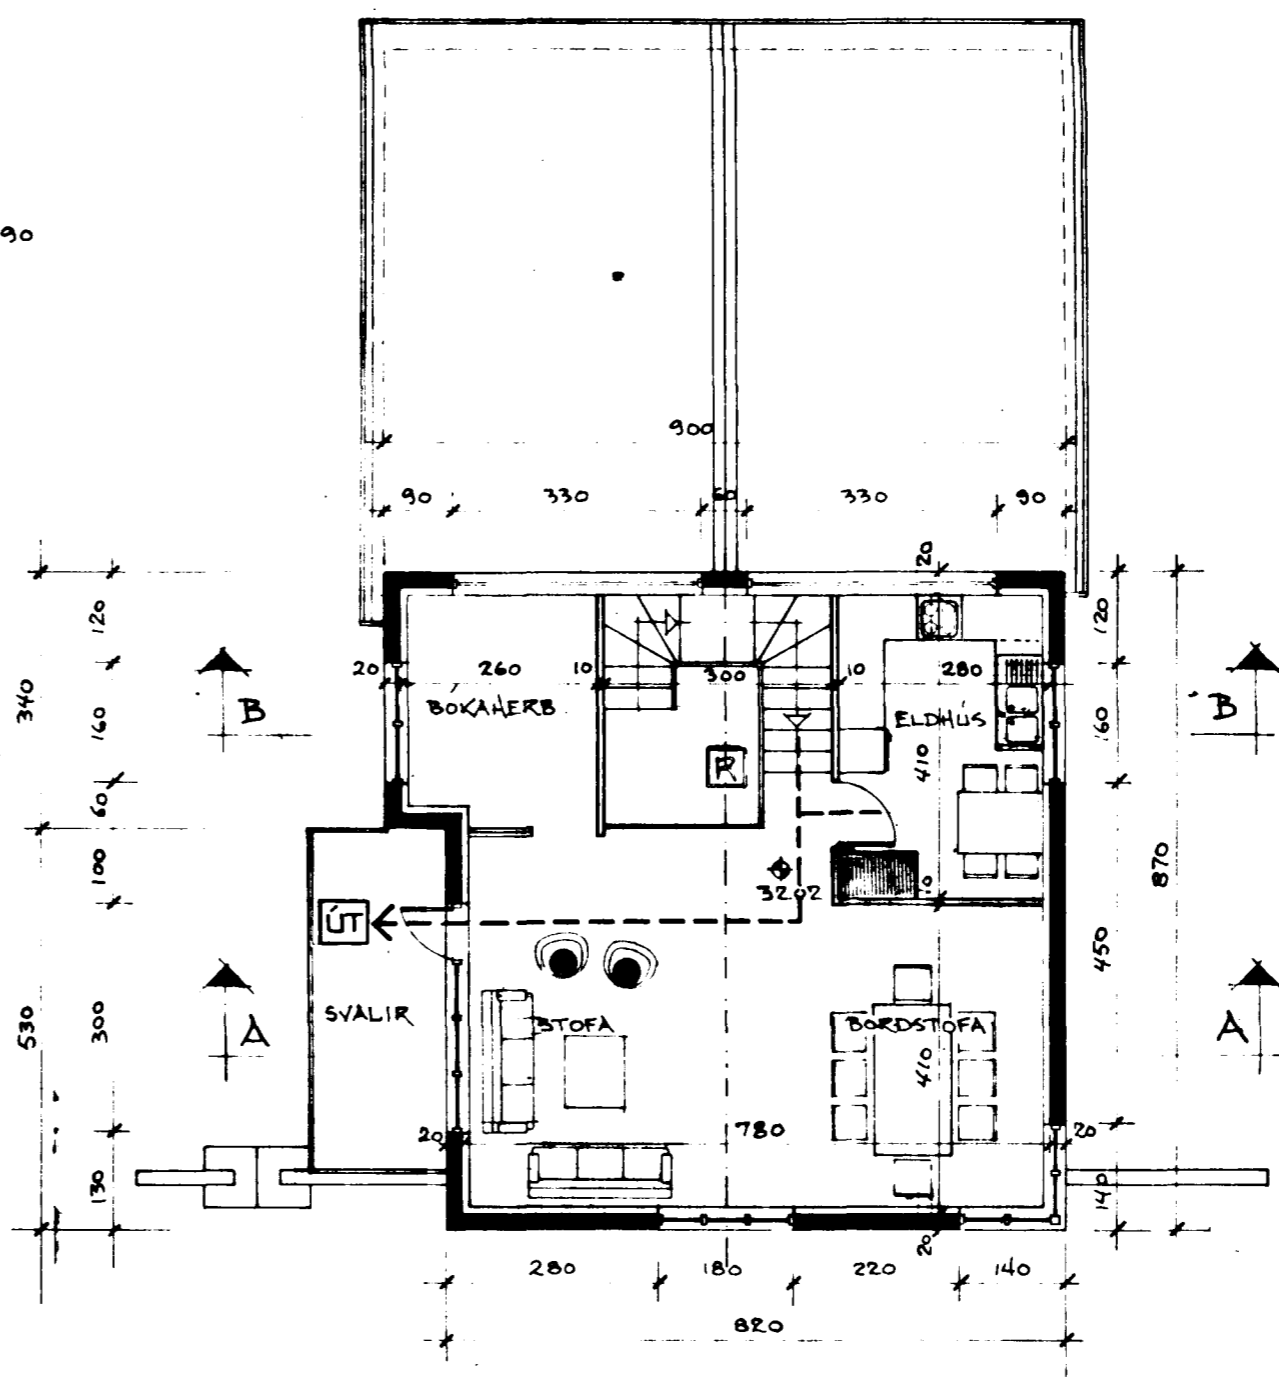

GRUNNMYND EFDRI HÆÐAR

HÚSID ER BYGGT ÚR STEINSTEYPU, EIWANGRAD AD KWAN, MED HEFDBUNDNU TIMBURÞAKI.
LITIR OG ÁFERÐ: ÚTVEGGIR, MURADIR MED GRÖFRI ÁFERÐ, LITUR LJOSGRÁR
Á ÞAKI ER STALLAÐ ÞAKSTÁL, ÞÖKKGRÆNT, ÞAKBRÚNIR, GLUGGAR OG HURDIR SVARBRÚNIR

FLATARMÁL: NEDRI HÆÐIR : 89.6 m²
EFDRI HÆÐ : 65.6 m²
ÍBÚÐ ALLS : 155.2 m²
ÞÍLSKÚR : 33.7 m²
SAMTALS : 188.9 m²

LÖB : 736 m²
NÝTINGARHLUTFALL : 0.24
HEILDARRÚMMÁL : 683 m³

BREYTING Í SEPT. '94
HURÐ MILLI SKÁLA OG FJÖLSKYLDUHERB

BREYTT Í SEPT. '95:
REYKHÁFUR FELLUR NIÐUR
SKÁGLUGGA Á VESTURGAFLI BREYTT.