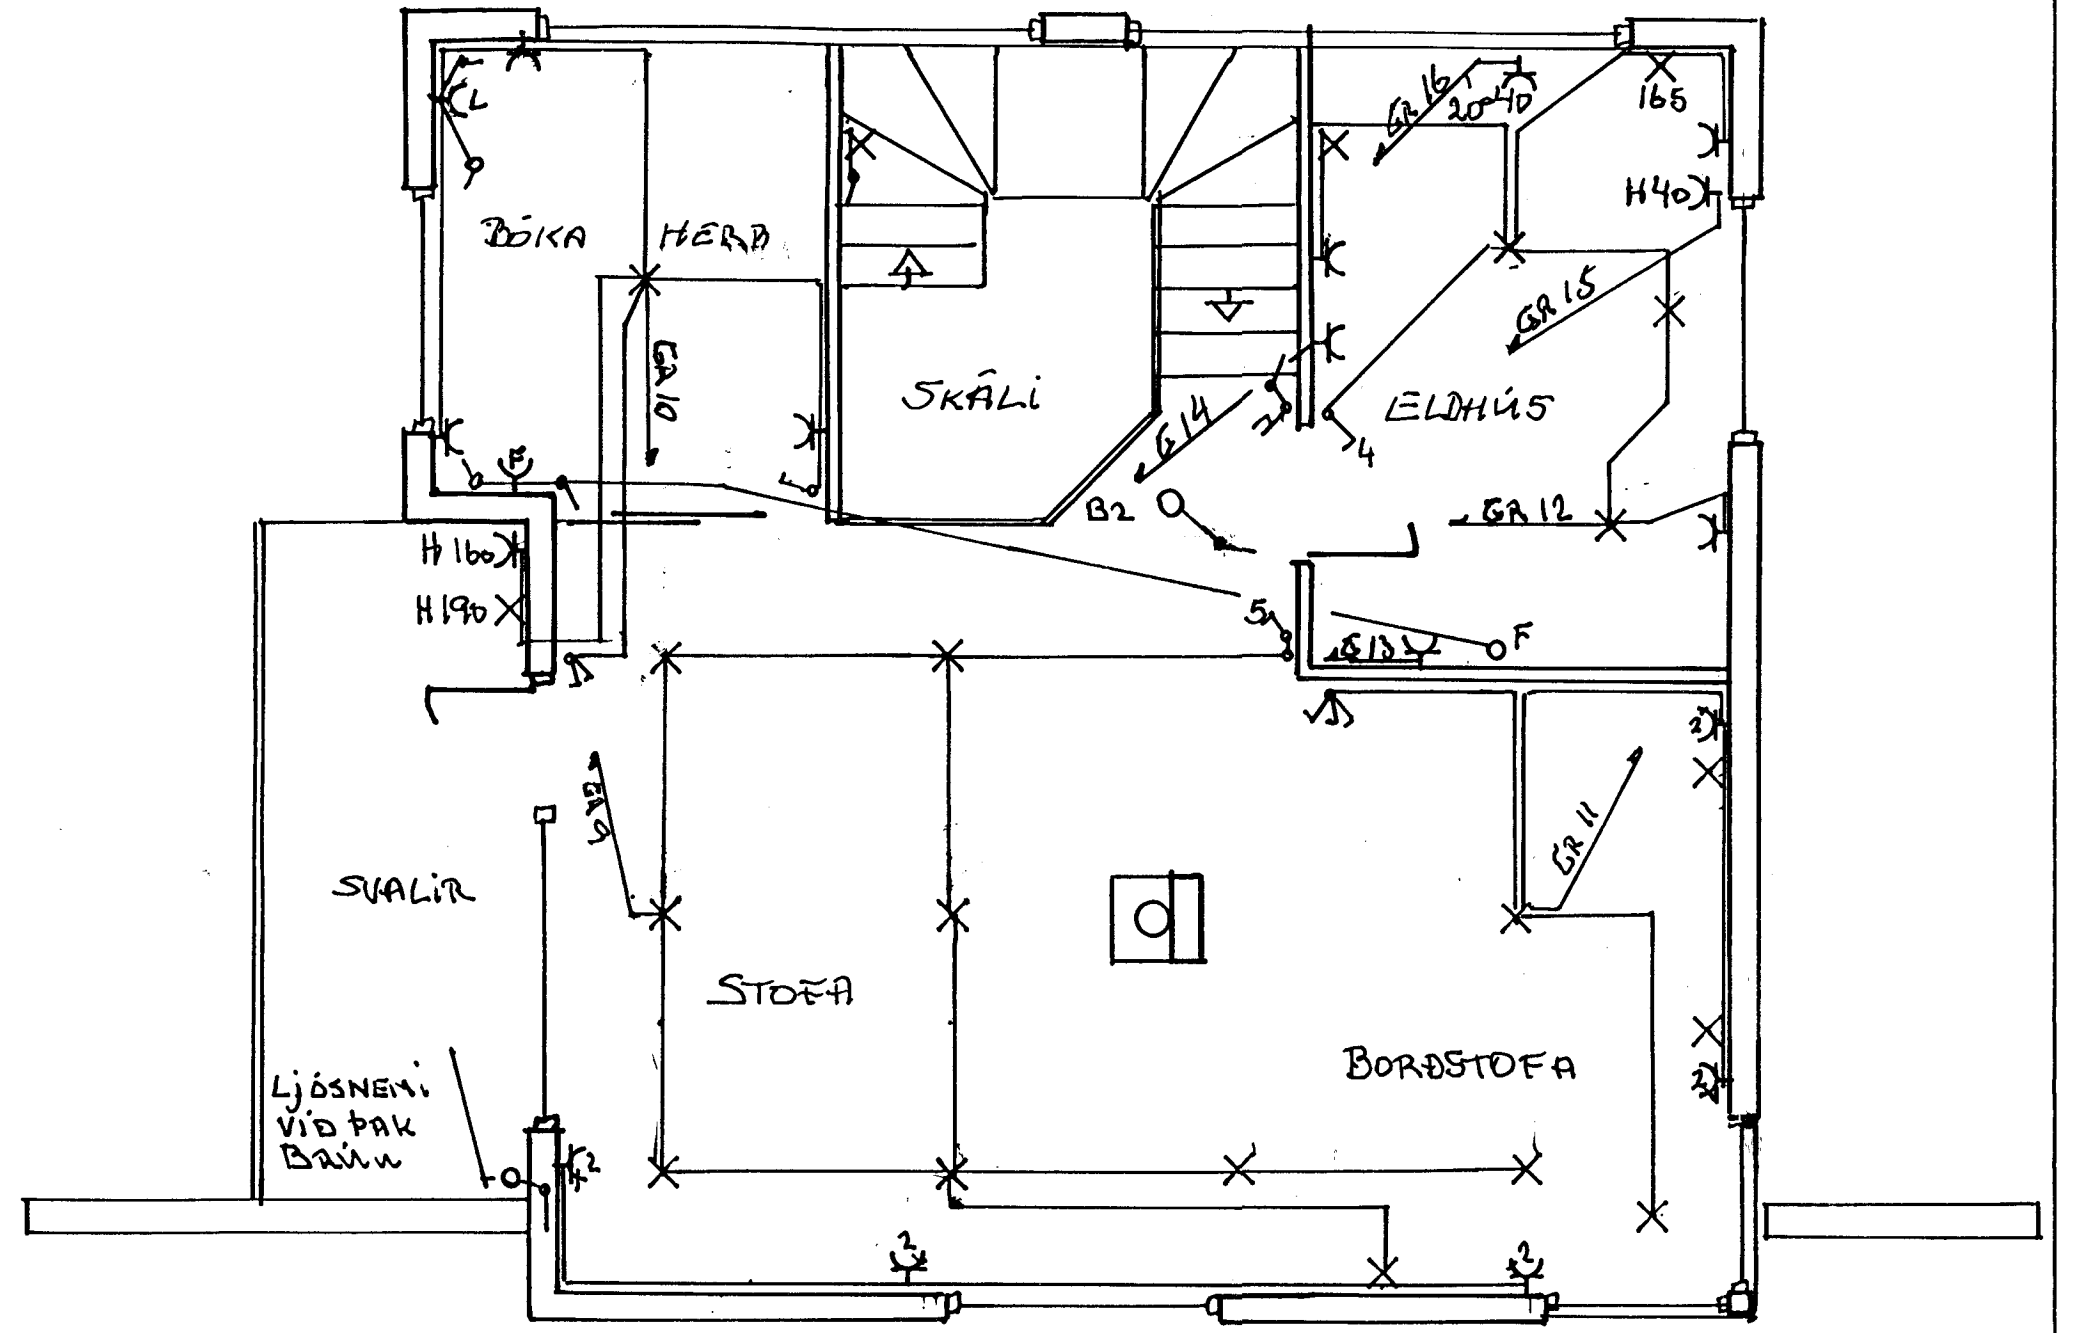

GRUNNMYND NEDRI HÆÐAR.

GRUNNMYND EÐRI HÆÐAR.

ÖLL INNTAKSRÖR SKULU NÁ ÚT FYRIR LÓÐAMÖRK.

R.H.
P.S.
LOFTNET.

3x50 mm

Heiti	EINHLIÐ 13. MOSAHLÍÐ HAFNARFIRÐI.	KVAÐI 1:50
EIGN	EBBERTS SIGURÐSSONAR	DAÐS 261094
EFNI	RAFLÖGN OG SMÁSPENNULÖGN.	NR.
HÖNNUNAR TEIKNAR	ÞORVALDUR KRISTJÁNSSON LÖGGILDUR RAÐUM.	01