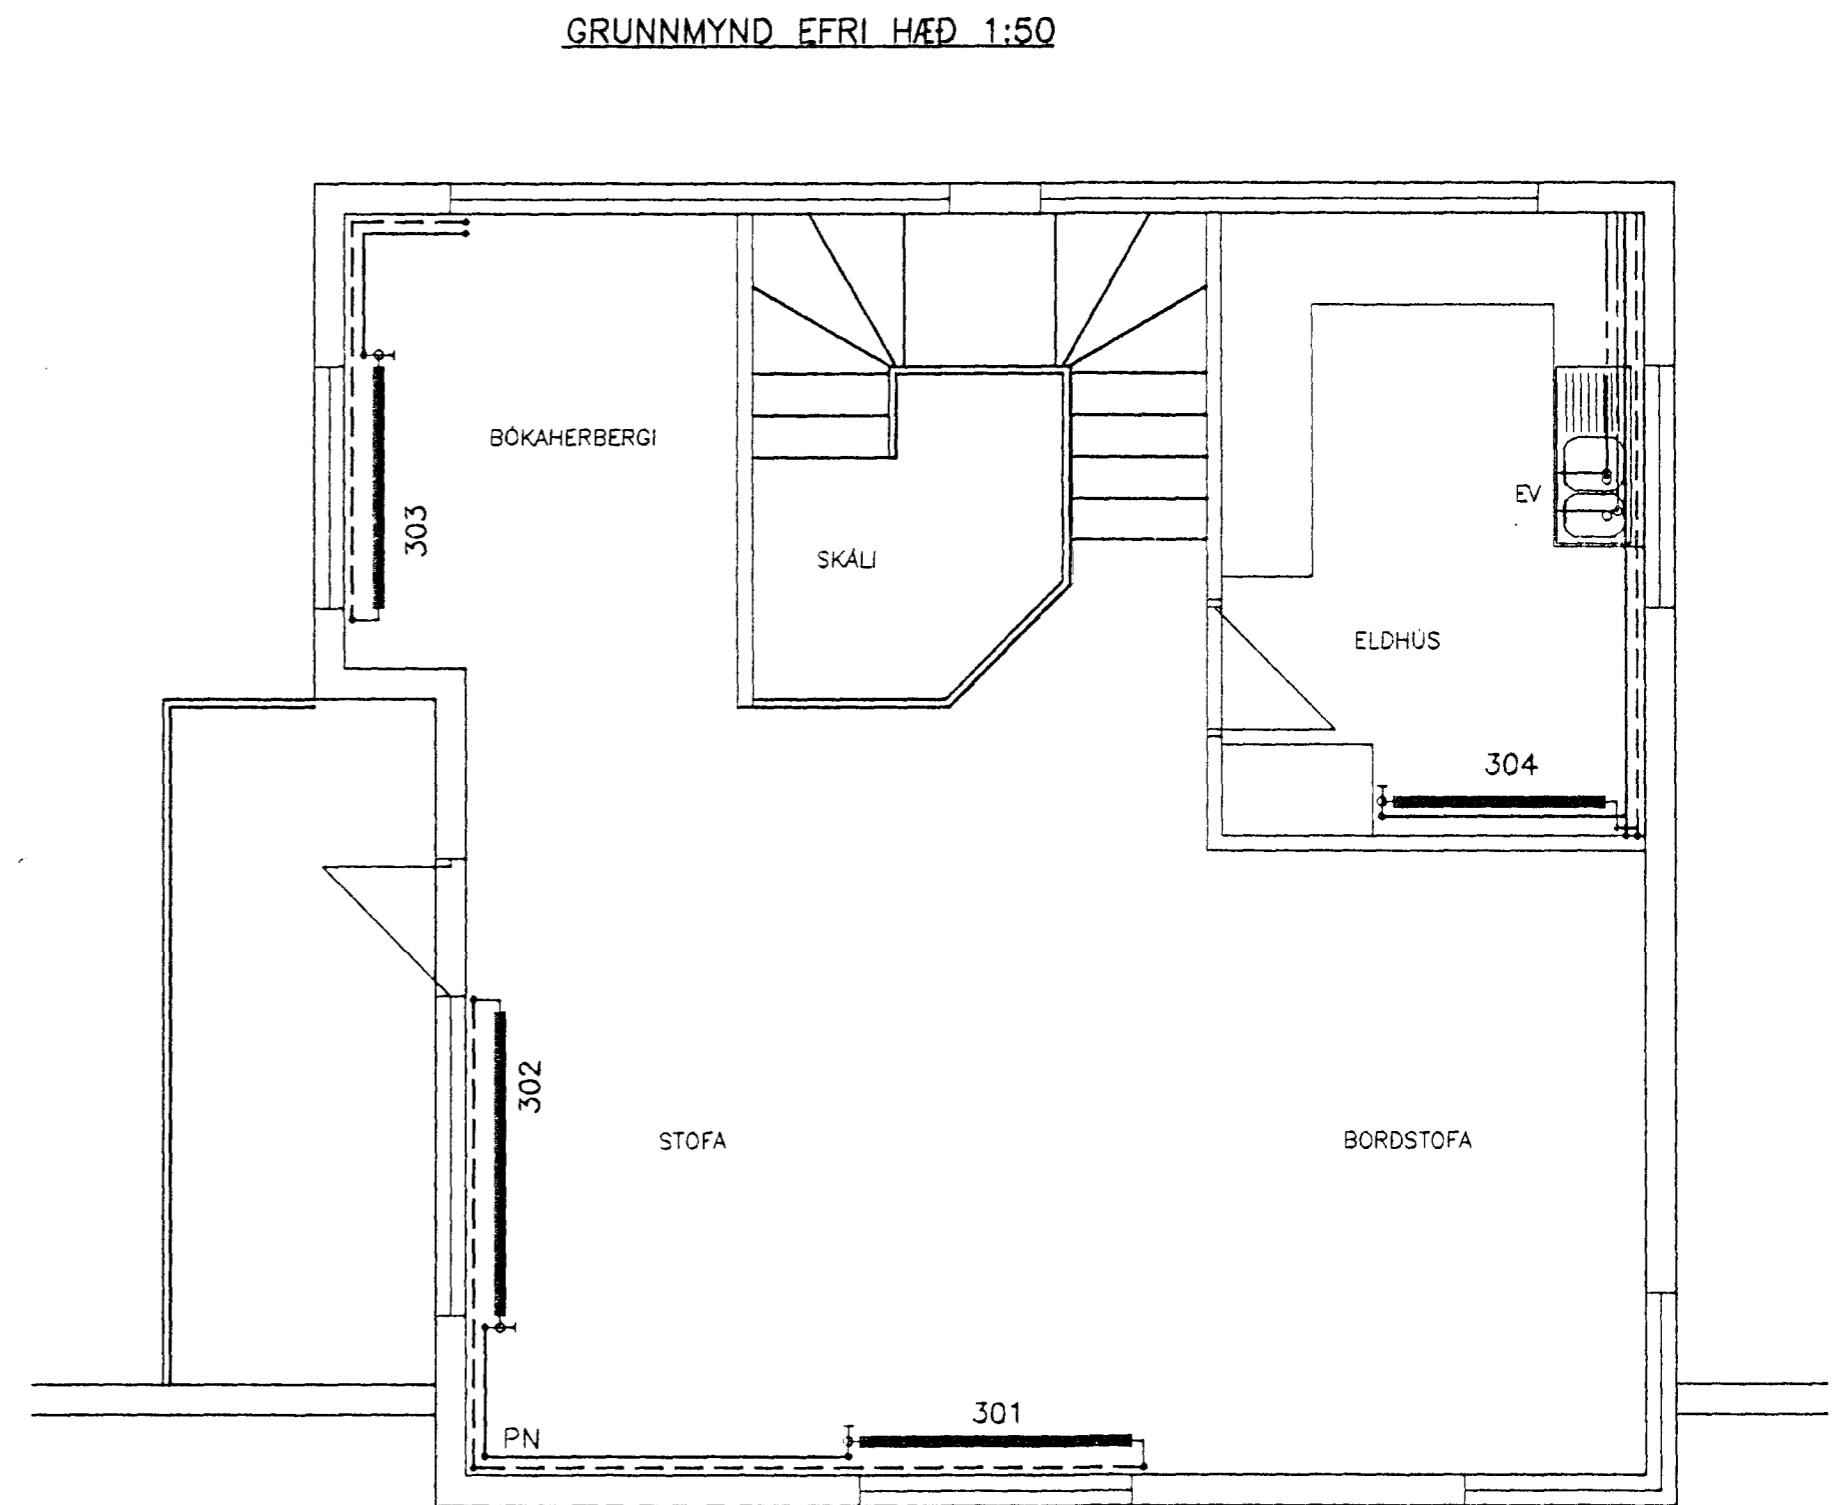

GRUNNMYND EFRI HÆÐ 1:50

RÚMMYND HITALAGNA OG OFNASKRÁ SJÁ TEIKN. NR. -203
RÚMMYND VATNSLAGNA SJÁ TEIKN. NR. -204

KRISTJÁN KNÚTSSON TÆKNIFRÆÐINGUR FTFI
LYNGBERGI 27, 220 HAFNARFJÖRÐUR, SÍMI: 565 1647

EINIHLÍÐ NR. 13

HITA- OG VATNSLAGNIR
GRUNNMYNDIR

DAGS.	Mai 1995
MKV.	1:50
H.	KK T. KK
VERK:	9403-202
	202.DWG/1-1