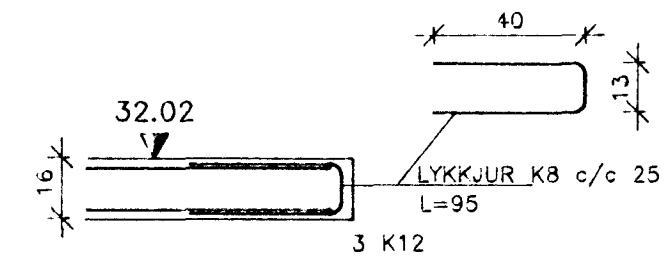

GRUNNMYND 1:50

STIGI 1:20

SNID 18 - 18 1:20

SKÝRINGAR SJÁ TEIKN. NR. -103
SNID 12-12 OG 13-13 SJÁ TEIKN. NR. -106

KRISTJÁN KNÚTSSON TÆKNIFRÆÐINGUR FTFI
LYNGBERGI 27, 220 HAFNARFJÖRDUR, SÍMI 651647

EINIHLÍÐ NR. 13

GÓLFPLÖTUR
PLATA YFIR NEDRI HÆÐ OG STIGI

DAGS.	Sept. 1994
MKV. 1:50 / 1:20	
H. KK	T. KK
VERK: 9403-105	
105.DWG/1-1	