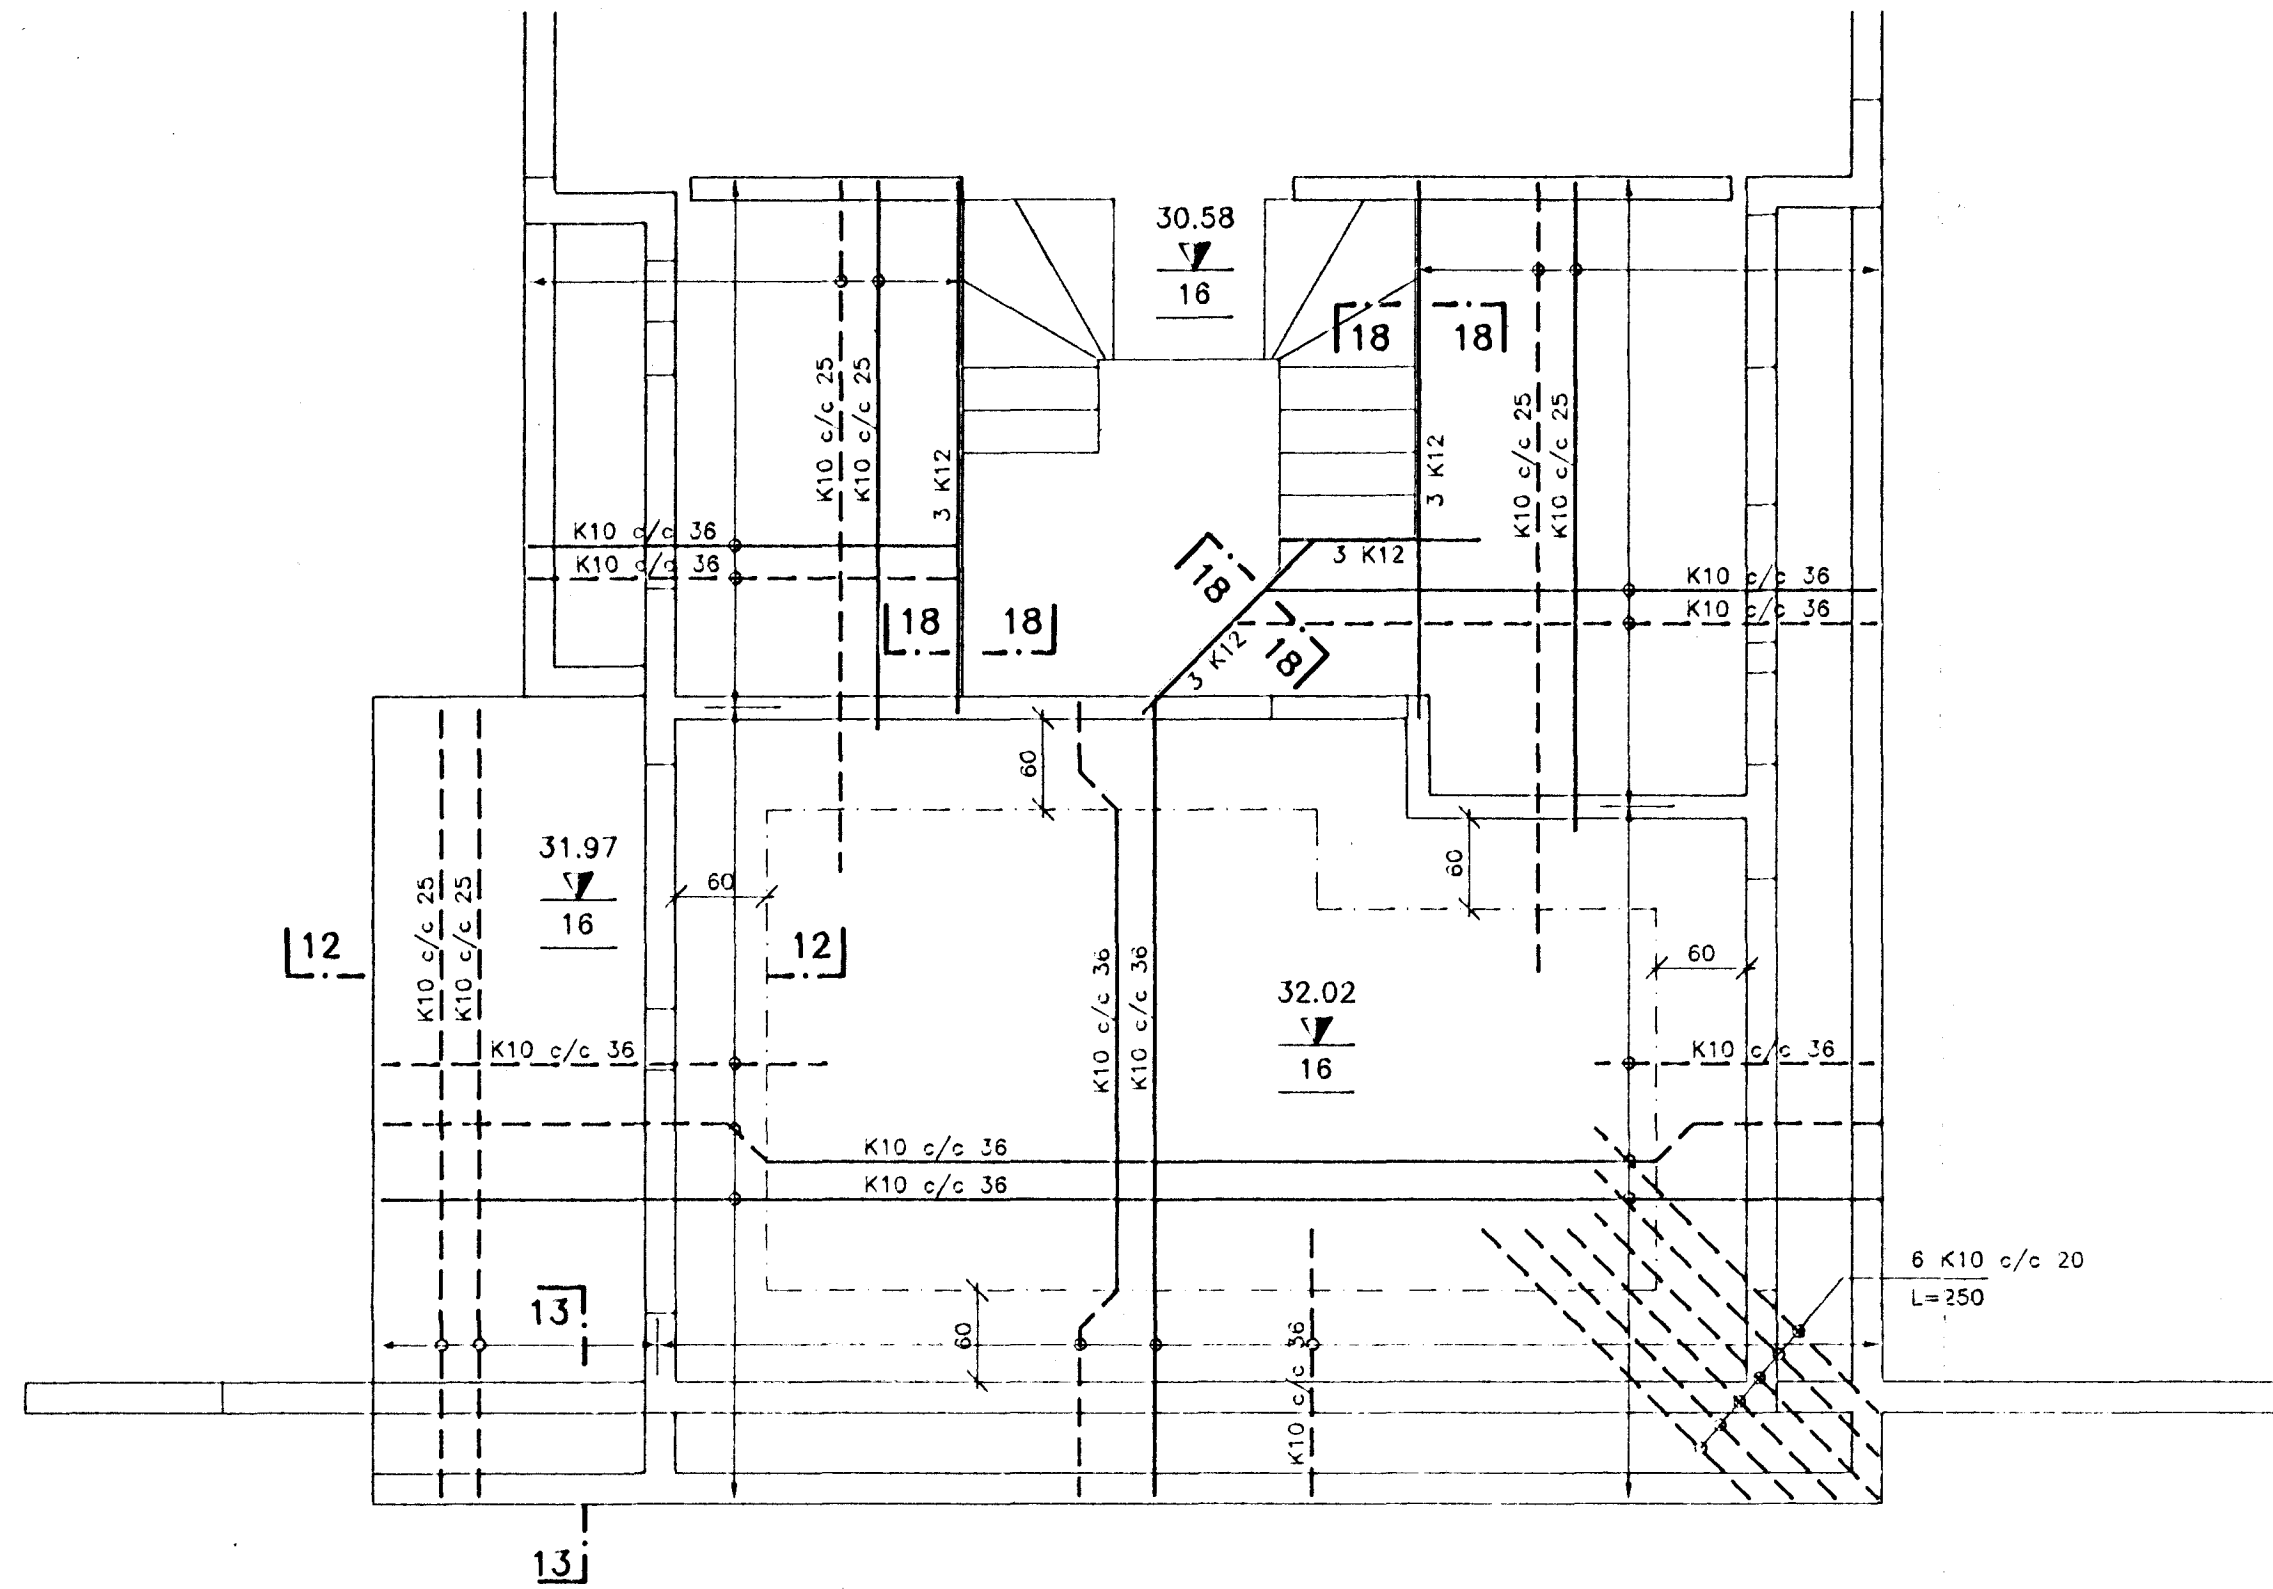

GRUNNMYND 1:50

STIGI 1:20