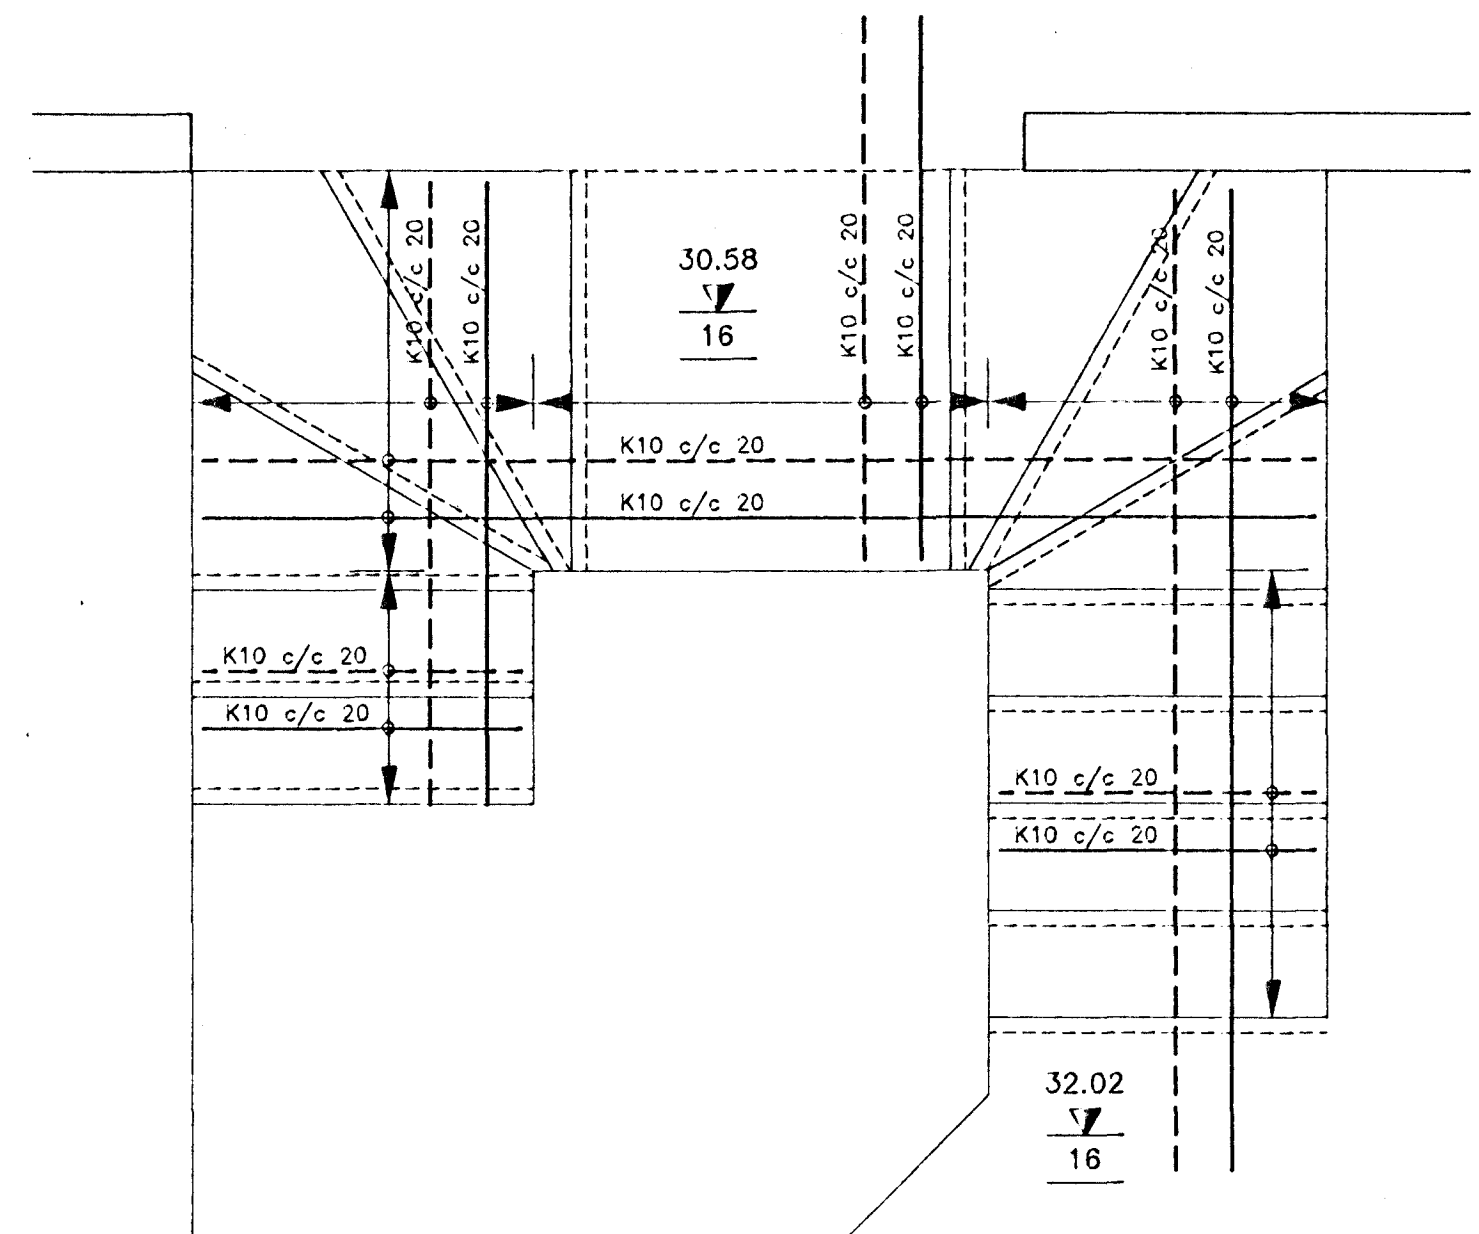

GRUNNMYND 1:50

STIGI 1:20

SNID 18 - 18 1:20

SKÝRINGAR SJÁ TEIKN. NR. -103
SNID 12-12 OG 13-13 SJÁ TEIKN. NR. -106

KRISTJÁN KNÚTSSON TÆKNIFRÆÐINGUR FTFI
LYNGBERGI 27, 220 HAFNARFJÖRDUR, SÍMI 651647

EINIHLÍÐ NR. 13

GÓLFPLÖTUR
PLATA YFIR NEDRI HÆÐ OG STIGI

DAGS.	Sept. 1994
MKV. 1:50 / 1:20	
H. KK	T. KK
VERK: 9403-105	
105.DWG/1-1	