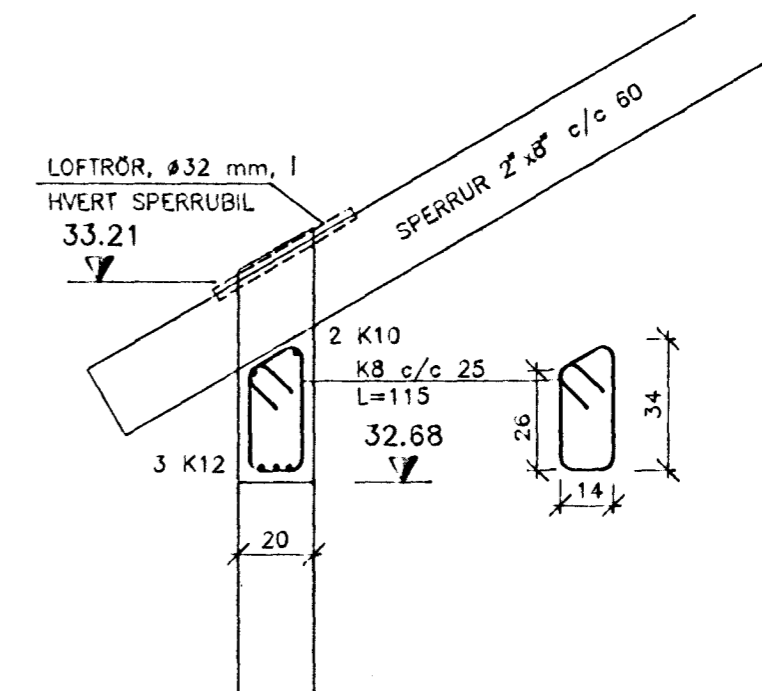

GRUNNMYND 1:50

SNID 14-14 1:20

SNID 15-15 1:20

SNID 16-16 1:20

SNID 17-17 1:20

SKÝRINGAR SJÁ TEIKN. NR. -103

KRISTJÁN KNÚTSSON TÆKNIFRÆÐINGUR FTFI
LYNGBERGI 27, 220 HAFNARFJÖRÐUR, SÍMI 651647

EINIHLIÐ NR. 13	DAGS. Sept. 1994
	MKV. 1:50 / 1:20
VEGGIR	H. KK T. KK
GRUNNMYND EFRÍ HÆÐAR OG SNID	VERK: 9403-104
	104.LWG/1=1