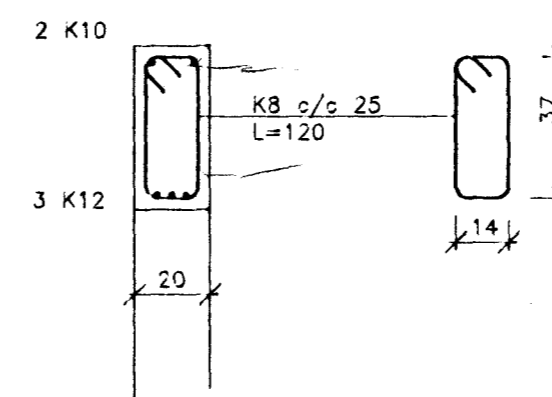

GRUNNMYND 1:50

SNID 14-14 1:20

SNID 15-15 1:20

SNID 16-16 1:20

SNID 17-17 1:20

SKÝRINGAR SJÁ TEIKN. NR. -103

KRISTJÁN KNÚTSSON TÆKNIFRÆÐINGUR FTFI
LYNGBERGI 27, 220 HAFNARFJÖRÐUR, SÍMI 651647

EINIHLIÐ NR. 13	DAGS. Sept. 1994
	MKV. 1:50 / 1:20
VEGGIR	H. KK T. KK
GRUNNMYND EFRÍ HÆÐAR OG SNID	VERK: 9403-104
	104.LWG/1=1