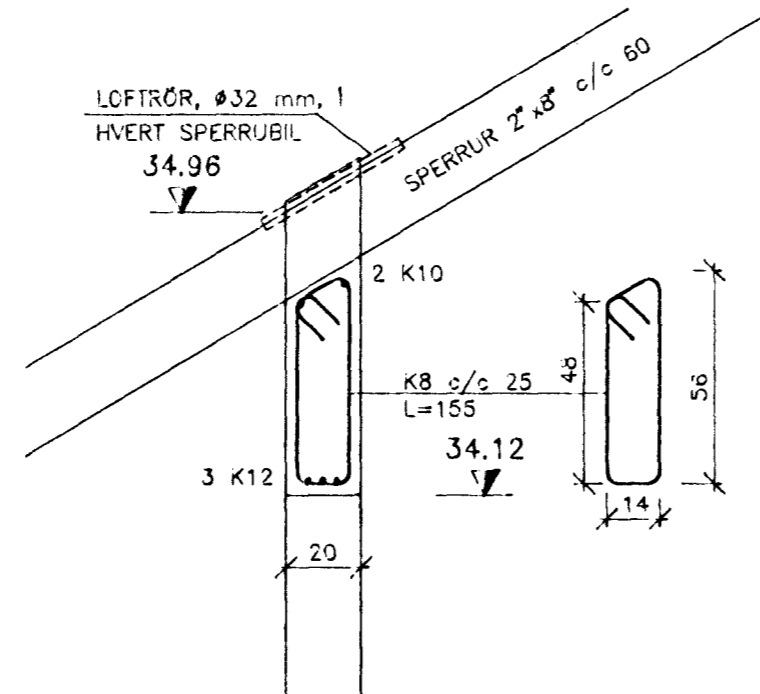

GRUNNMYND 1:50

SNID 14-14 1:20

SNID 15-15 1:20

SNID 16-16 1:20

SNID 17-17 1:20

SKÝRINGAR SJÁ TEIKN. NR. -103

KRISTJÁN KNÚTSSON TÆKNIFRÆÐINGUR FTFI
LYNGBERGI 27, 220 HAFNARFJÖRÐUR, SÍMI 651647

EINIHLIÐ NR. 13	DAGS. Sept. 1994
	MKV. 1:50 / 1:20
VEGGIR	H. KK T. KK
GRUNNMYND EFRÍ HÆÐAR OG SNID	VERK: 9403-104
	104.LWG/1=1