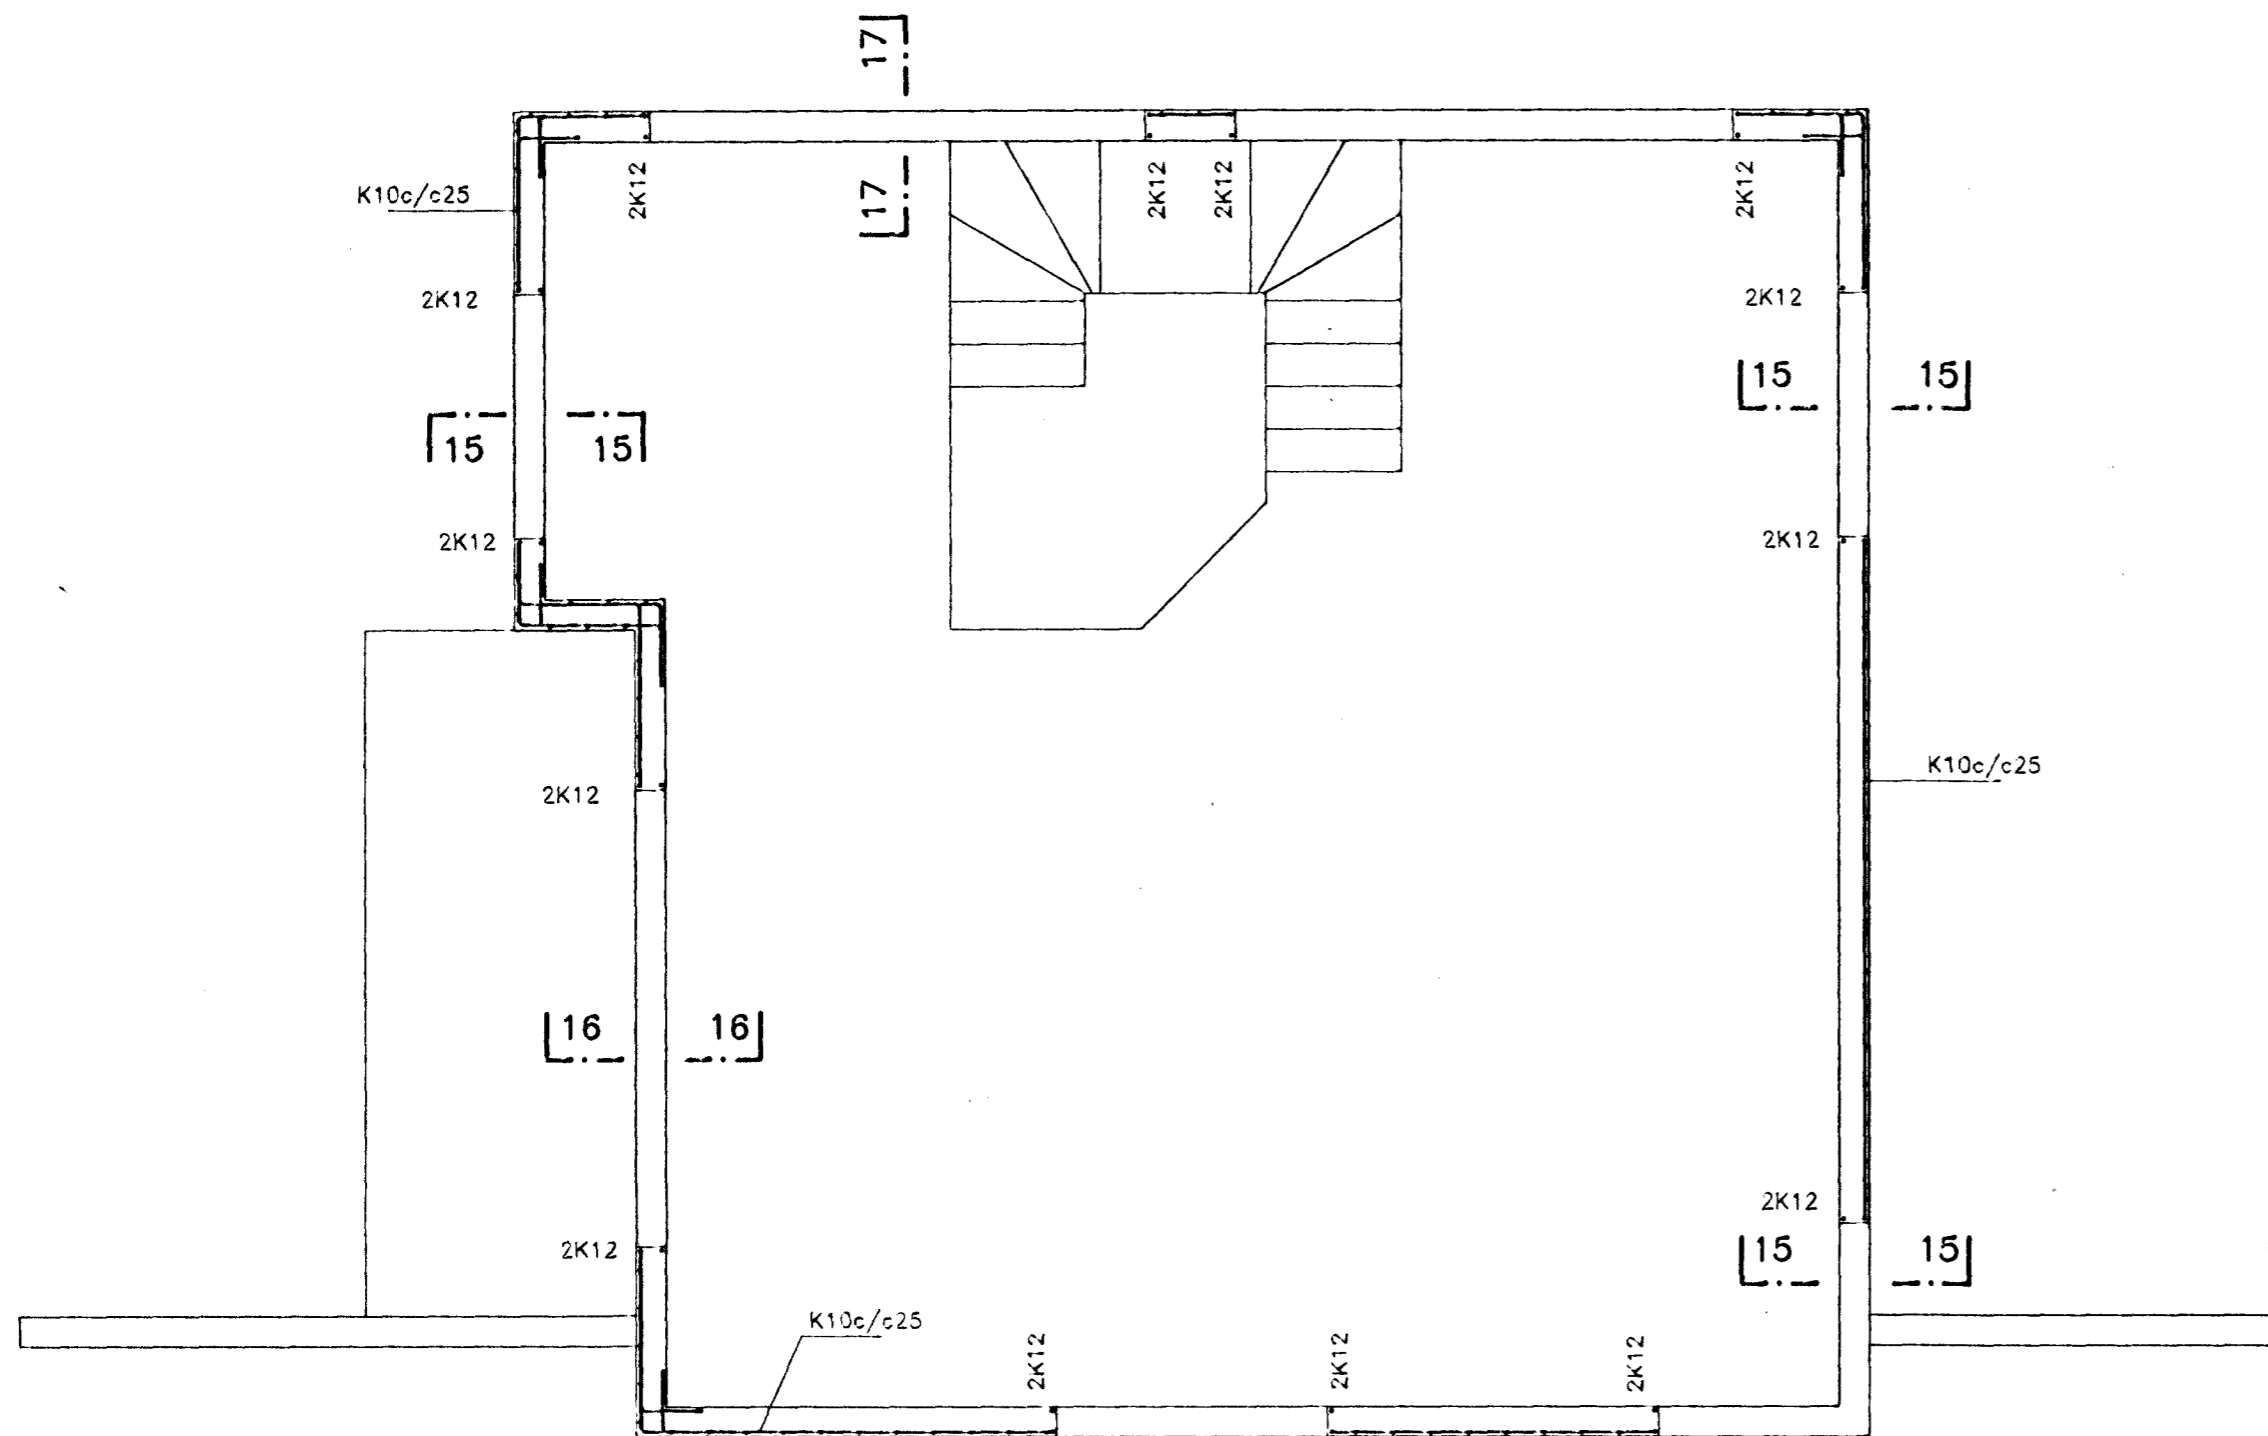

GRUNNMYND 1:50

SNID 14-14 1:20

SNID 15-15 1:20

SNID 16-16 1:20

SNID 17-17 1:20

SKÝRINGAR SJÁ TEIKN. NR. -103

KRISTJÁN KNÚTSSON TÆKNIFRÆÐINGUR FTFI
LYNGBERGI 27, 220 HAFNARFJÖRÐUR, SÍMI 651647

EINIHLIÐ NR. 13	DAGS. Sept. 1994
	MKV. 1:50 / 1:20
VEGGIR	H. KK T. KK
GRUNNMYND EFRÍ HÆÐAR OG SNID	VERK: 9403-104
	104.LWG/1=1