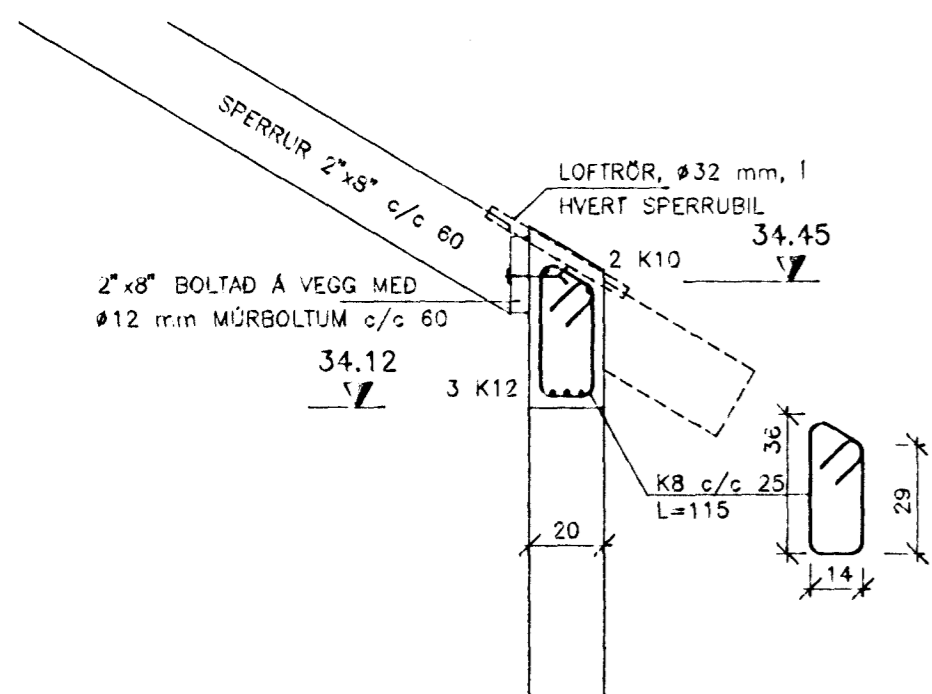

GRUNNMYND 1:50

SNID 14-14 1:20

SNID 15-15 1:20

SNID 16-16 1:20

SNID 17-17 1:20

SKÝRINGAR SJÁ TEIKN. NR. -103

KRISTJÁN KNÚTSSON TÆKNIFRÆÐINGUR FTFI
LYNGBERGI 27, 220 HAFNARFJÖRÐUR, SÍMI 651647

EINIHLIÐ NR. 13	DAGS. Sept. 1994
	MKV. 1:50 / 1:20
VEGGIR	H. KK T. KK
GRUNNMYND EFRÍ HÆÐAR OG SNID	VERK: 9403-104
	104.LWG/1=1