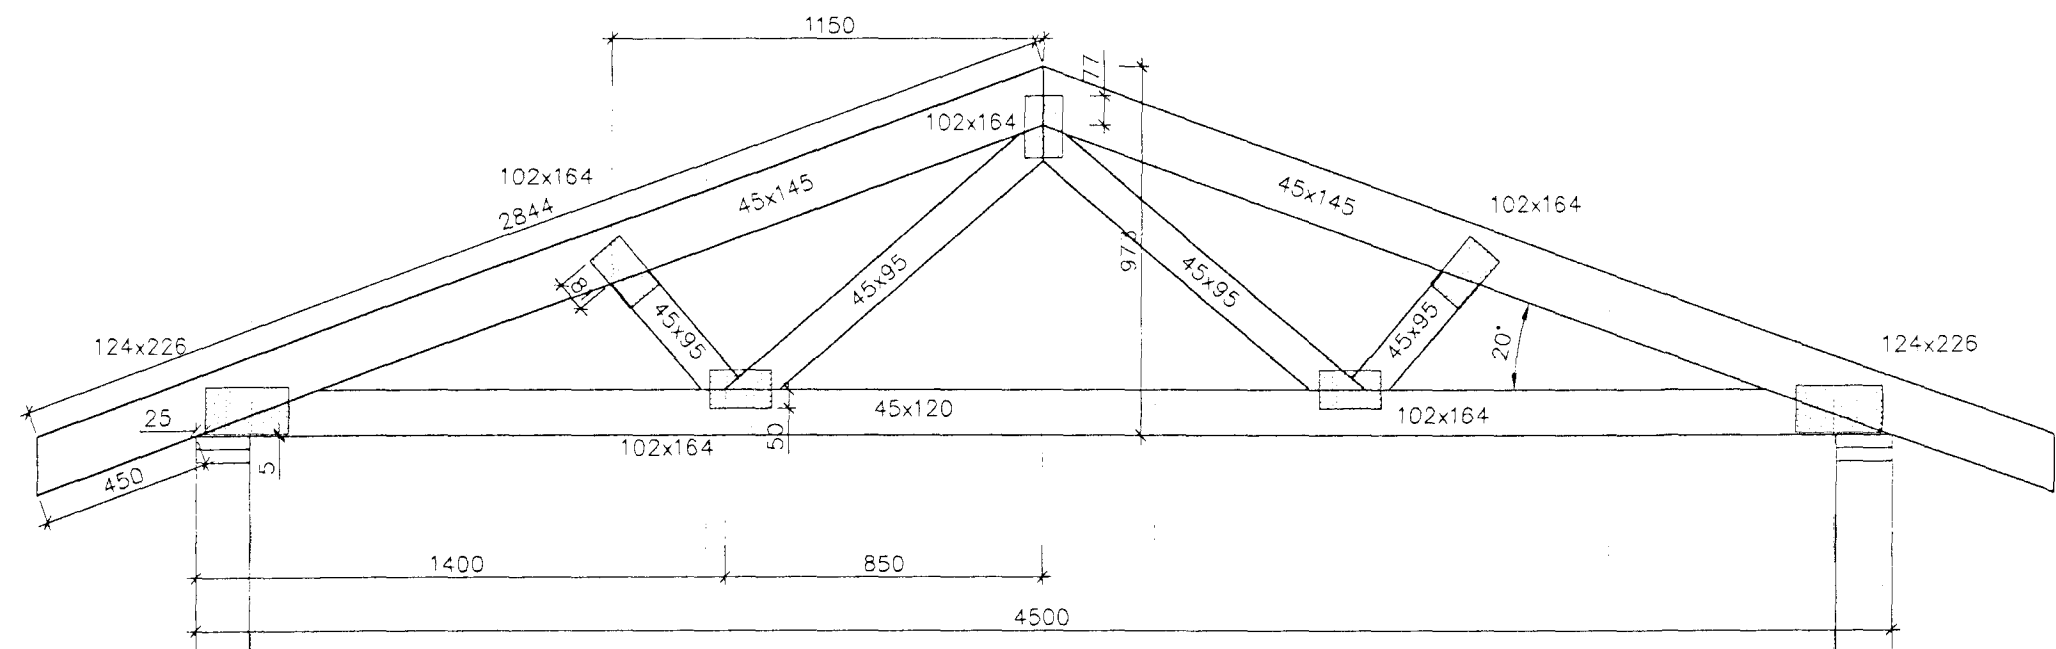

SNID E-E  
BÍLSKÚRSVEGGUR AÐ LÓÐAMÖRKUM (B90)  
Mkv. 1:10

KRAFTSPERRUR SP-450-20  
Mkv. 1:20 5 Stk.

GAFLEINING 3,5-G  
Mkv. 1:20 4 Stk.

25 JUN 1998  
Sigrún Hólmjónsson

Hnitakerfi:		Verki: SG HÚS EINIHLÍÐ 14 HAFNARFIRÐI		Mkv:	
Hæðakerfi:		BURÐARVIRKI		Mkv: 1:20	
Vörpun:		KRAFTSPERRUR SP-450-20 / GAFLAR		Mkv: 1:10	
Skráarnafn: 98089_SP.dwg		SNID I B90 BÍLSKÚRSVEGG		Mkv: 1:10	
Tilvísanir	Br.	Dags.	Eðil breytingar	Af.	Sp.
Sampykkt: <i>Doni Þorsteinsson</i>				Hannað: S.M.S.	Telknað: S.M.S.
				Yfirfarir: S.M.S.	Dags: MAÍ 1998
				Verknr: 98089	Telkn.nr: 273