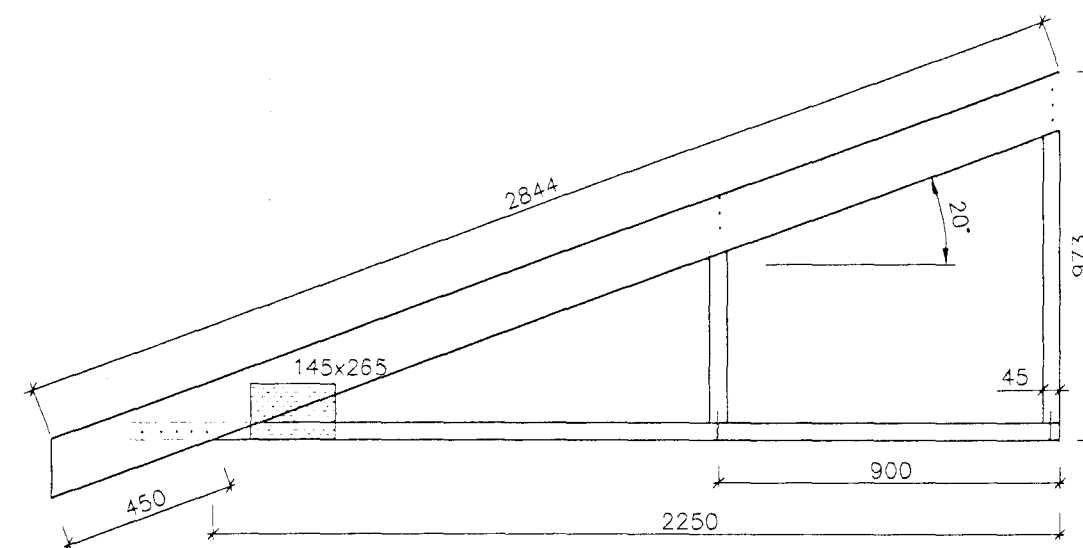

SNID E-E  
BÍLSKÚRSVEGGUR AÐ LÓÐAMÖRKUM (B90)  
Mkv. 1:10

KRAFTSPERRUR SP-450-20  
Mkv. 1:20 5 Stk.

GAFLEINING 3,5-G  
Mkv. 1:20 4 Stk.

25 JUN 1998  
Sigrún Hólmjónsson

Hnitakerfi:		Verki: SG HÚS EINIHLÍÐ 14 HAFNARFIRÐI		Mkv:	
Hæðakerfi:		BURÐARVIRKI		Mkv: 1:20	
Vörpun:		KRAFTSPERRUR SP-450-20 / GAFLAR		Mkv: 1:10	
Skráarnafn: 98089_SP.dwg		SNID I B90 BÍLSKÚRSVEGG		Mkv: 1:10	
Tilvísanir	Br.	Dags.	Eðil breytingar	Af.	Sp.
Sampykkt: <i>Doni Þorsteinsson</i>				Hannað: S.M.S.	Telknað: S.M.S.
				Yfirfarir: S.M.S.	Dags: MAÍ 1998
				Verknr: 98089	Telkn.nr: 273