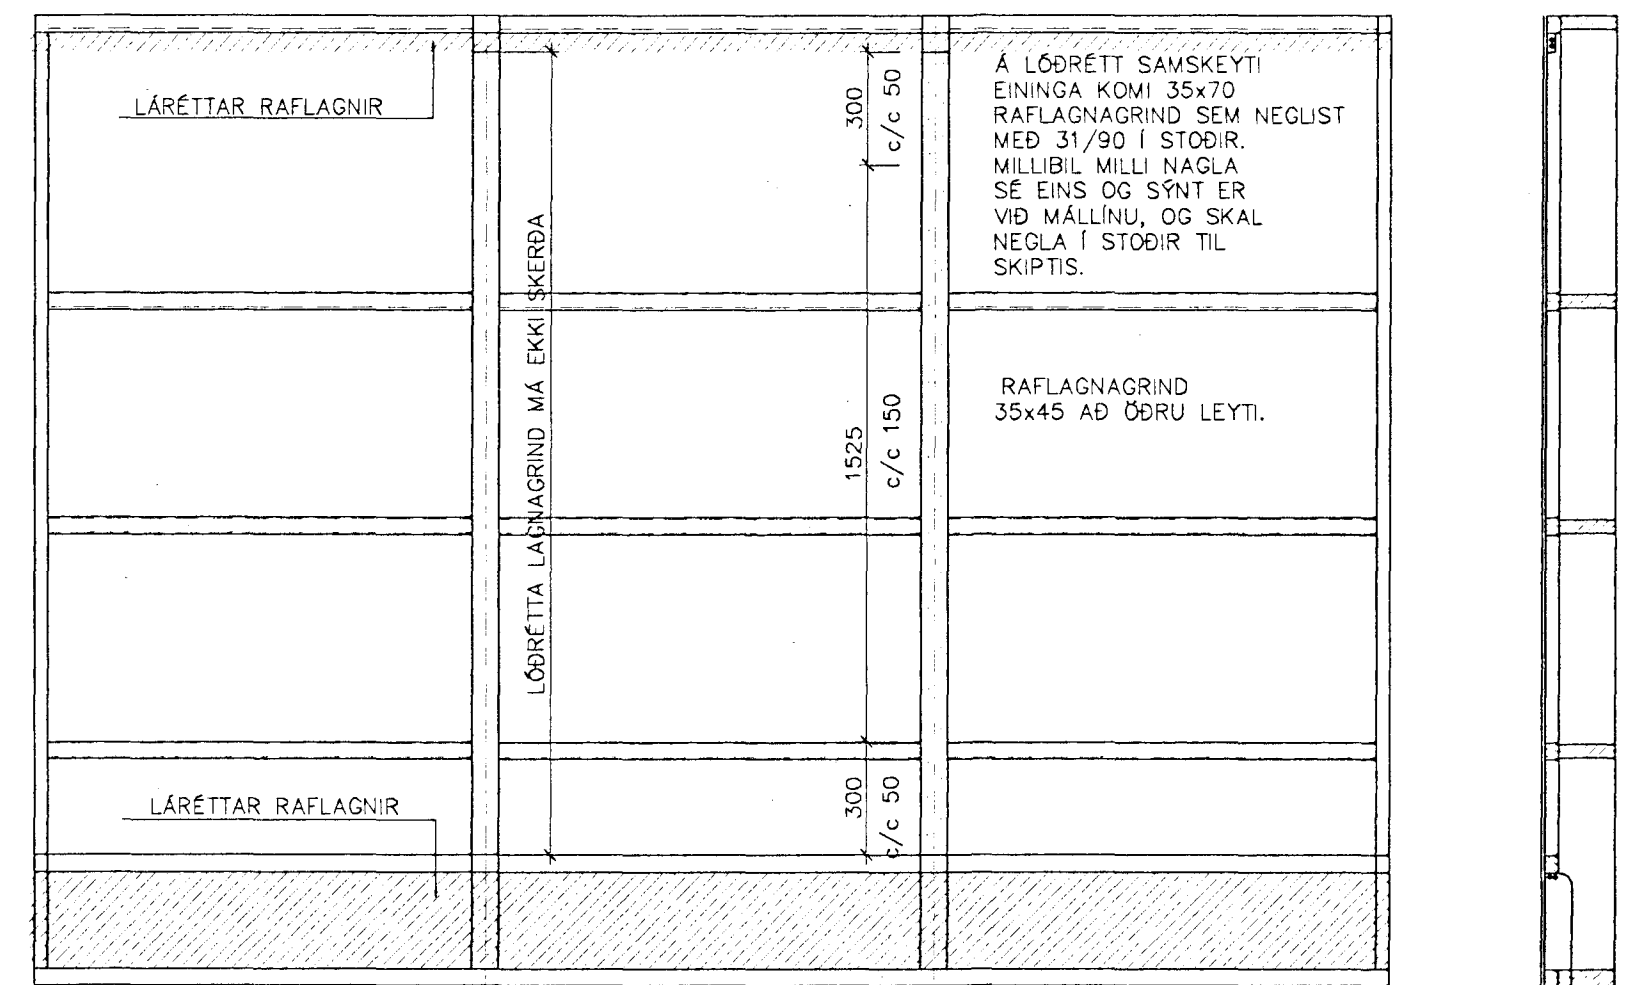

FRÁGANGUR RAFLAGNAGRINDAR
1:20

25 JUNÍ 1998
Sigrídur Halldóttir

Hnitakerfi:										VERKFRÆÐISTOFA SUÐURLANDS AUSTURVEGI 3-5, 800 BELFÖSSÍ, Sími 492 3900, FAX 492 3914	Verk: SG. HÚS EINIHLÍÐ 14 HAFNARFIRÐI	Mkv:	
Hæðakerfi:											BURDARVIRKI	Mkv: 1:20	
Vörpun:										VEGGEINGAR II & RAFLAGNAGRIND	Mkv:		
Skráarnafn: 98089_sp.dwg	Tilvísanir	Br.	Dags.	Eðli breytingar	Af.	Sp.	Samþykkt: <i>Tom Jónsson</i>	Hannað: S.M.S.	Teiknað: S.M.S.	Yfirfarið:	Dags: JUNÍ 1998	Verknr: 98089	Teikn.nr: 212