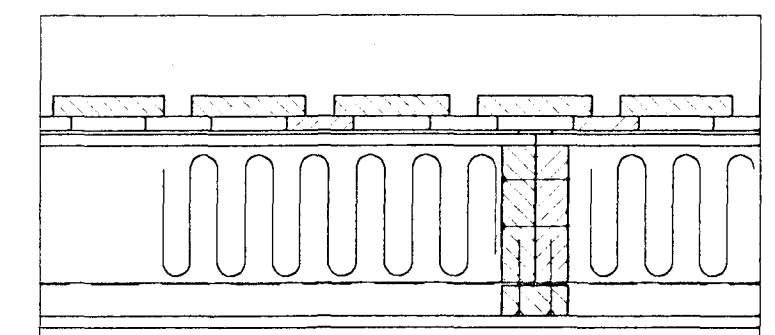

SKÝRINGAR:

TIMBURGÆÐI SÉU A.M.K. K18 Skv. DS413
 VEGGEININGAR:
 FÖTSTYKKI : 45x110, GAGNFÚAVARID
 STÖDIR : 35x145
 ÞVERSTAFIR : 35x145
 ÖLL SAMSEYTI NEGLIST MEÐ 3 Stk. 34/90

ALLAR EININGAR ERU KLÆDDAR MEÐ
 9mm KRÖSSVIÐI WBP, SEM NEGLIST
 Í RAKAPOLIÐ LÍM MEÐ 25/55 c/c 100

Ath. NÖMER Í GRIND VISA TIL EININGARGERÐAR.

ÖLL MÁL Í mm.

LÁRÉTT SNIÐ Í VEGG
 Mkv. 1:10

NEGLING VEGGLÆGJU VÐ KRÖSSVIÐAREININGU:
 31/80 HÁÐ FESTINGU Í GÓLFI SEM HÉR SEGIR:
 F11 => 5 STK
 F12 => 9 STK
 F13 => 12 STK