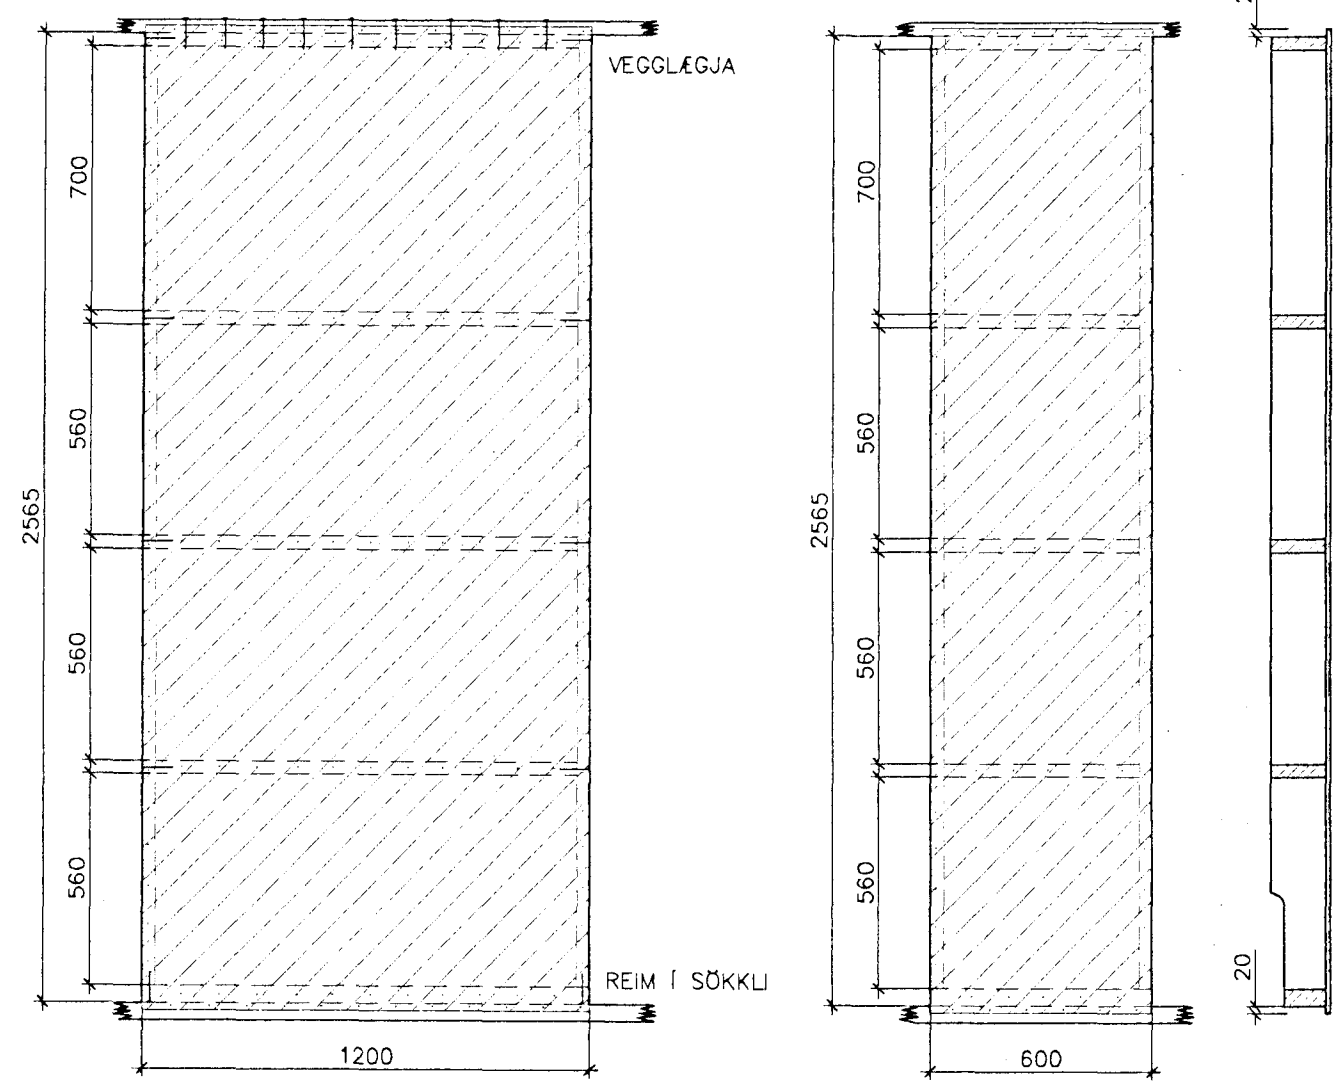

SKÝRINGAR:

TIMBURGÆÐI SÉU A.M.K. K18 Skv. DS413
 VEGGEININGAR:
 FÖTSTYKKI : 45x110, GAGNFÚAVARID
 STÖDIR : 35x145
 ÞVERSTAFIR : 35x145
 ÖLL SAMSEYTI NEGLIST MEÐ 3 Stk. 34/90

ALLAR EININGAR ERU KLÆDDAR MEÐ
 9mm KRÖSSVIÐI WBP, SEM NEGLIST
 Í RAKAPOLIÐ LÍM MEÐ 25/55 c/c 100

Ath. NÖMER Í GRIND VISA TIL EININGARGERÐAR.

ÖLL MÁL Í mm.

LÁRÉTT SNIÐ Í VEGG
 Mkv. 1:10

NEGLING VEGGLÆGJU VÐ KRÖSSVIÐAREININGU:
 31/80 HÁÐ FESTINGU Í GÓLFI SEM HÉR SEGIR:
 F11 => 5 STK
 F12 => 9 STK
 F13 => 12 STK

F11 => 5 STK

E-1-K

I-A-60-K

KRÖSSVIÐARSTÍFING

SKÝRINGAR:

KRÖSSVIÐAREININGAR :
 GRIND :
 FÖTSTYKKI : 45x110, GAGNFÚAVARID
 STÖDIR : 35x145
 ÞVERSTAFIR : 35x145
 TIMBURGÆÐI SÉU A.M.K. K18 SKV. DS413.
 ÖLL SAMSEYTI NEGLIST MEÐ 3 STK 34/90