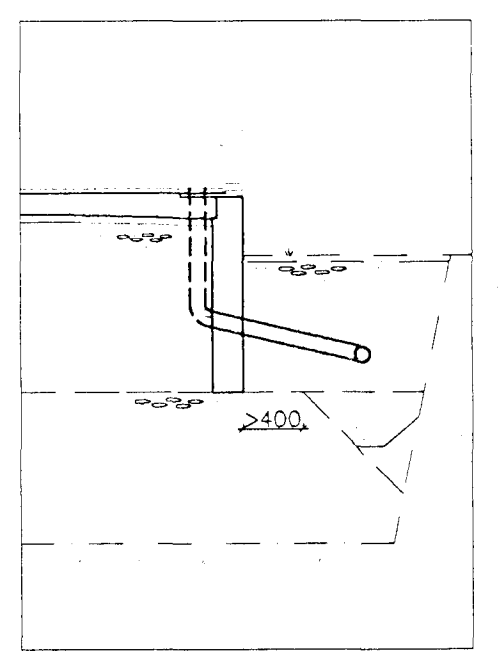

AFSTÖÐUMYND Mkv.. 1:200

KÓTAR, SKÝRINGAR Mkv. 1:50

SNÍÐ VIÐ SÖKKUL Mkv. 1:50

Byggingafultrúi Hafnarfjarðar  
Afgreitt þann  
11 MAÍ 1998  
Sigurbjartur Halldórsson

 <b>VERKFRÆÐISTOFA SUÐURLANDS</b> <small>AUSTURVEGI 3-5, 800 BELFÖSSÍ, Sími 482 3900, FAX 482 3914</small>										Verk: <b>SG HÚS EINIHLÍÐ 14 HAFNARFIRÐI</b>											
Hnitakerfi:										LAGNIR				Mkv:							
Hæðakerfi:										AFSTÖÐUMYND				Mkv. 1:200							
Vörpun:										SNÍÐ				Mkv. 1:50							
Skráarnafn: 98089_bv.dwg										Hannað: S.M.S.		Teiknað: S.M.S.		Yfirfarið:		Dags: MAÍ 1998		Verknr: 98089		Teiknr: 522	
Tilvísanir										Br. Dags. Eðli breytingar Af. Sp. Samþykkt: <i>[Signature]</i>											