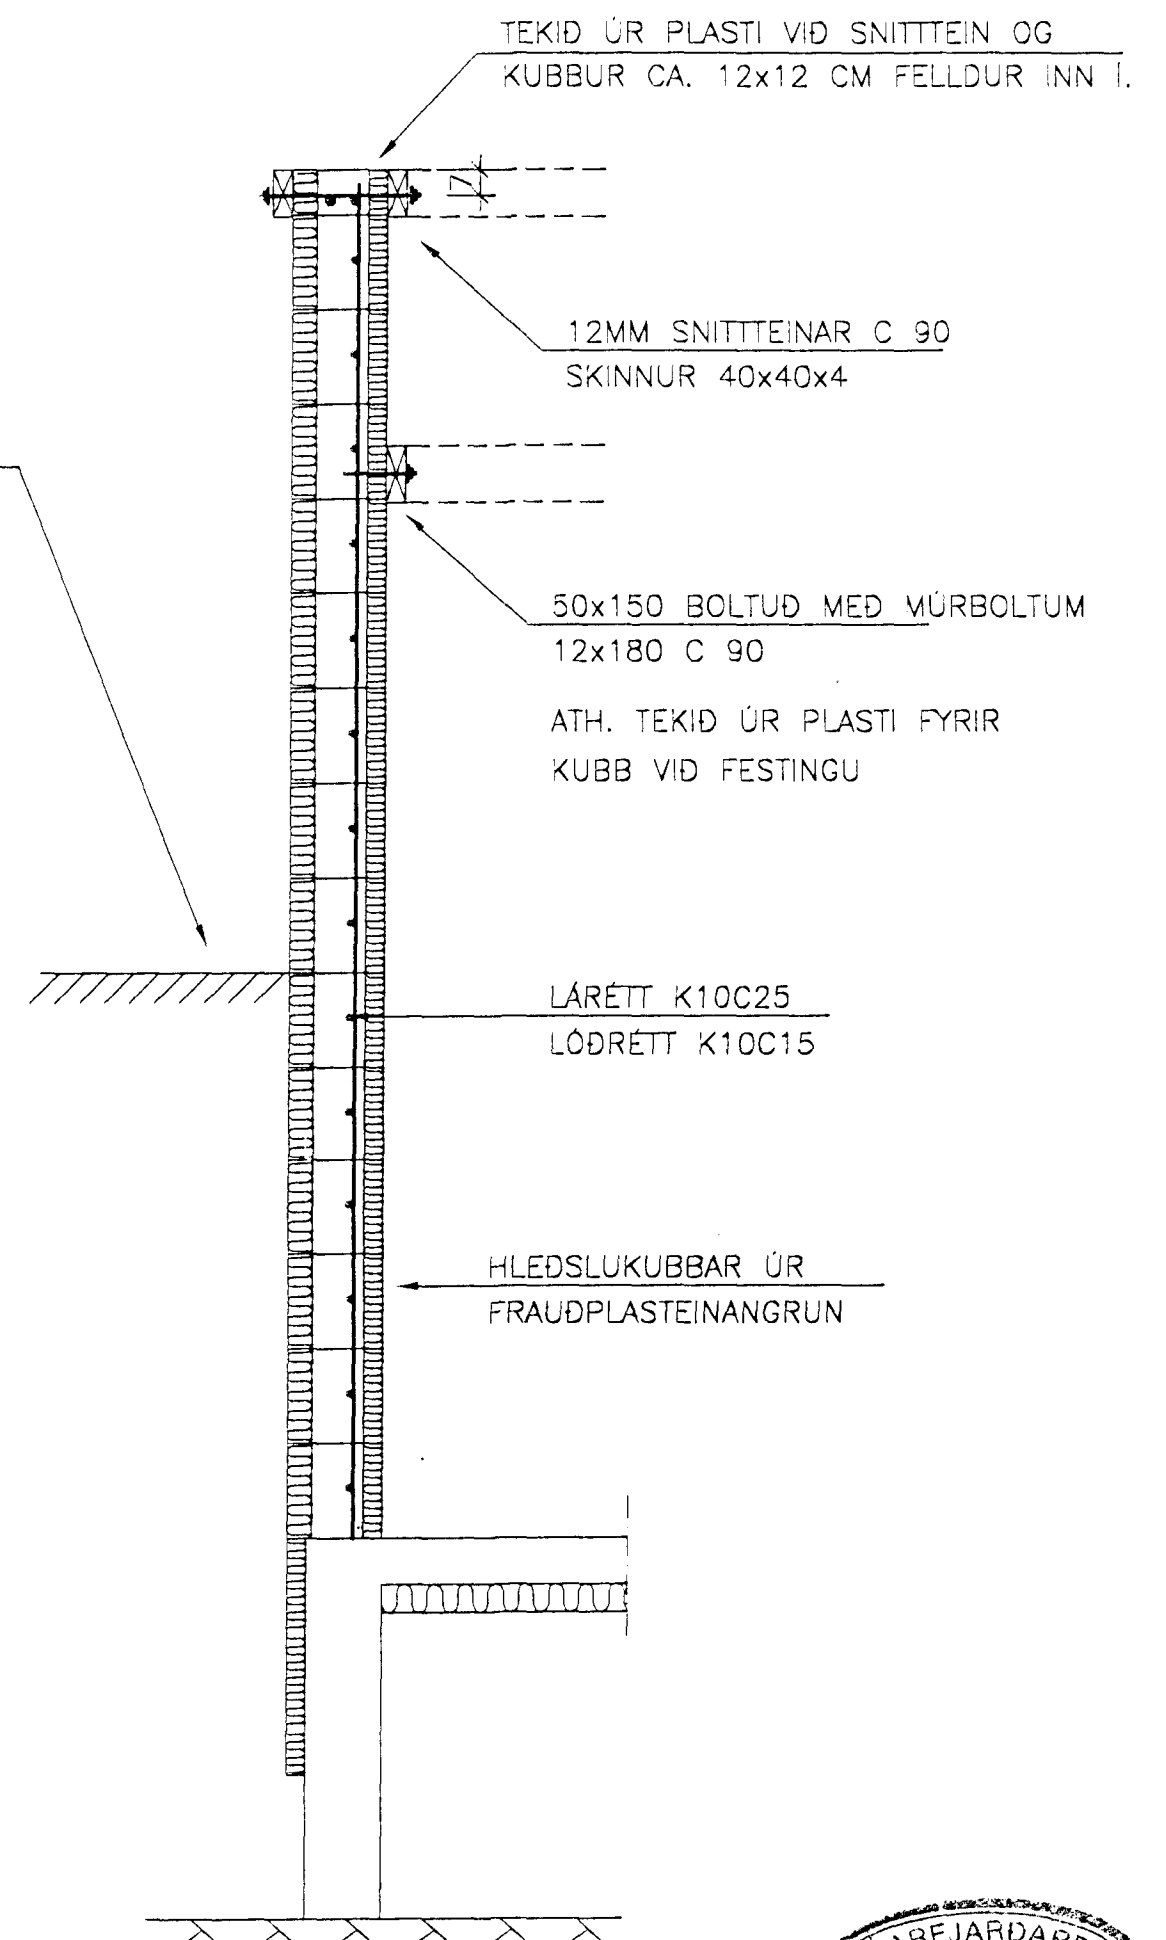

GRUNNMYND BILSKÚRS 1:50

SNID A-A 1:10

VEGGJASKÝRINGAR

VEGGIR ERU STEYPTIR Í FRAUDPLASTKUBBA CA. 14 CM ÞYKKA. ALMENN BENDING ER #K10C25 Í VEGGMÍÐJU SBR. SNID B-B OG 2K12 Í KRINGUM OP OG Í VEGGENDA. BAKVEGGUR BENDIST ÞÓ MEÐ K10C25 LÁRÉTT OG K10C15 LÖDRÉTT SBR. SNID C-C STEYPA ER S200

SNID B-B 1:10

JARÐVEGSHÆÐ BREYTILEG

SNID C-C 1:20

30 AUG. 1995

VERKHEITI	EINIHLÍÐ 15	HAFNARFIRÐI	KVARDI	1:20	TEIKNR.	B-07
BILSKÜR - VEGGIR OG ÞAK						
HANNAÐ:	KMP	TEIKNAD:	KMP	YFIRFARID:	DAGS.: JÚNÍ 1995	
SAMÞYKKT:	Kristinn Ólaf Þorvaldsson		KT.:	130257-2409	Hamraborg 7 200 Kópavogi Sími: 64 44 22 Fax: 64 44 33	