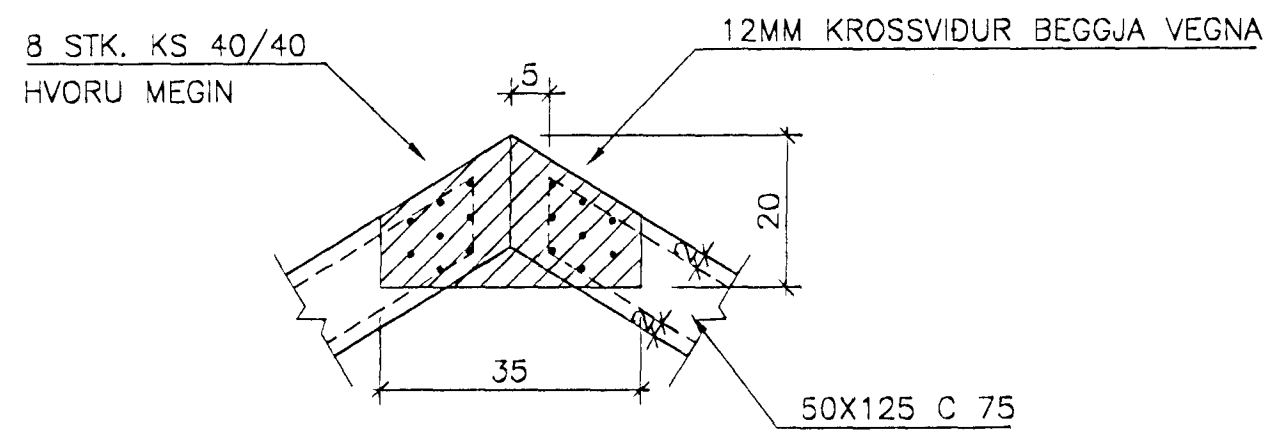

GRUNNMYND BILSKÚRS 1:50

SNID A-A 1:10

VEGGJASKÝRINGAR

VEGGIR ERU STEYPTIR Í FRAUDPLASTKUBBA CA. 14 CM ÞYKKA. ALMENN BENDING ER #K10C25 Í VEGGMÍÐJU SBR. SNID B-B OG 2K12 Í KRINGUM OP OG Í VEGGENDA. BAKVEGGUR BENDIST ÞÓ MEÐ K10C25 LÁRÉTT OG K10C15 LÖDRÉTT SBR. SNID C-C STEYPA ER S200

SNID B-B 1:10

JARÐVEGSHÆÐ BREYTILEG

SNID C-C 1:20

30 AUG. 1995

VERKHEITI	EINIHLÍÐ 15	HAFNARFIRÐI	KVARDI	1:20	TEIKNR.	B-07
BILSKÜR - VEGGIR OG ÞAK						
HANNAÐ:	KMP	TEIKNAD:	KMP	YFIRFARID:	DAGS.: JÚNÍ 1995	
SAMÞYKKT:	Kristinn Ólaf Þorvaldsson		KT.:	130257-2409	Hamraborg 7 200 Kópavogi Sími: 64 44 22 Fax: 64 44 33	