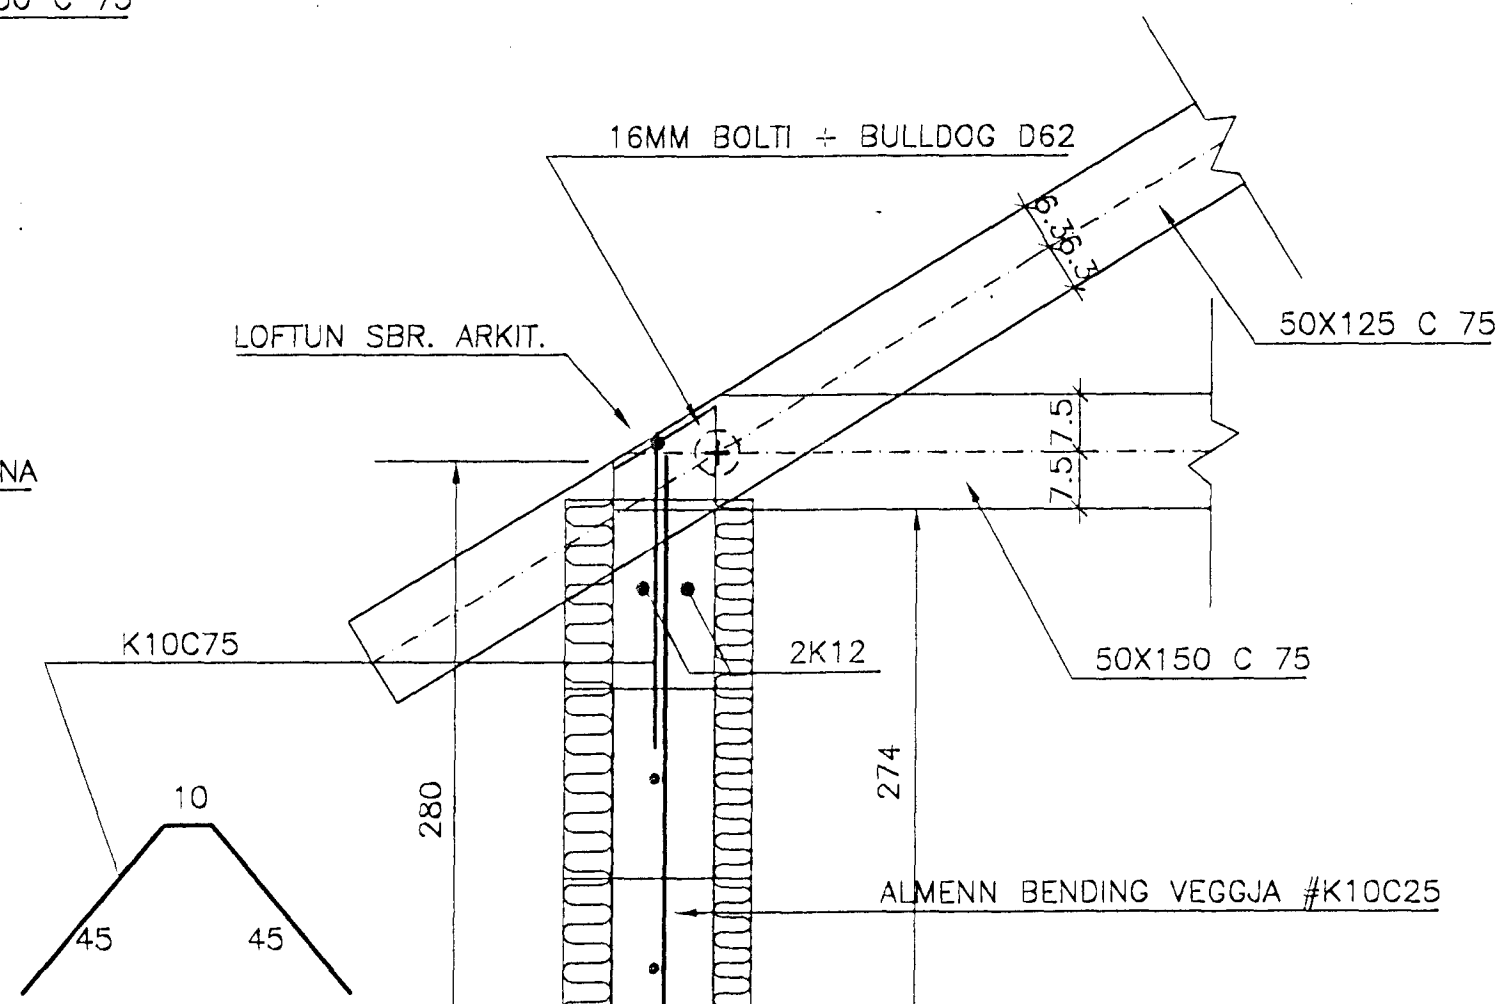

GRUNNMYND BILSKÚRS 1:50

SNID A-A 1:10

VEGGJASKÝRINGAR

VEGGIR ERU STEYPTIR Í FRAUDPLASTKUBBA CA. 14 CM ÞYKKA. ALMENN BENDING ER #K10C25 Í VEGGMÍÐJU SBR. SNID B-B OG 2K12 Í KRINGUM OP OG Í VEGGENDA. BAKVEGGUR BENDIST ÞÓ MEÐ K10C25 LÁRÉTT OG K10C15 LÖDRÉTT SBR. SNID C-C STEYPA ER S200

SNID B-B 1:10

JARÐVEGSHÆÐ BREYTILEG

SNID C-C 1:20

30 AUG. 1995

VERKHEITI	EINIHLÍÐ 15	HAFNARFIRÐI	KVARDI	1:20	TEIKNR.	B-07
BILSKÜR - VEGGIR OG ÞAK						
HANNAÐ:	KMP	TEIKNAD:	KMP	YFIRFARID:	DAGS.: JÚNÍ 1995	
SAMÞYKKT:	Kristinn Ólaf Þorvaldsson		KT.:	130257-2409	Hamraborg 7 200 Kópavogi Sími: 64 44 22 Fax: 64 44 33	