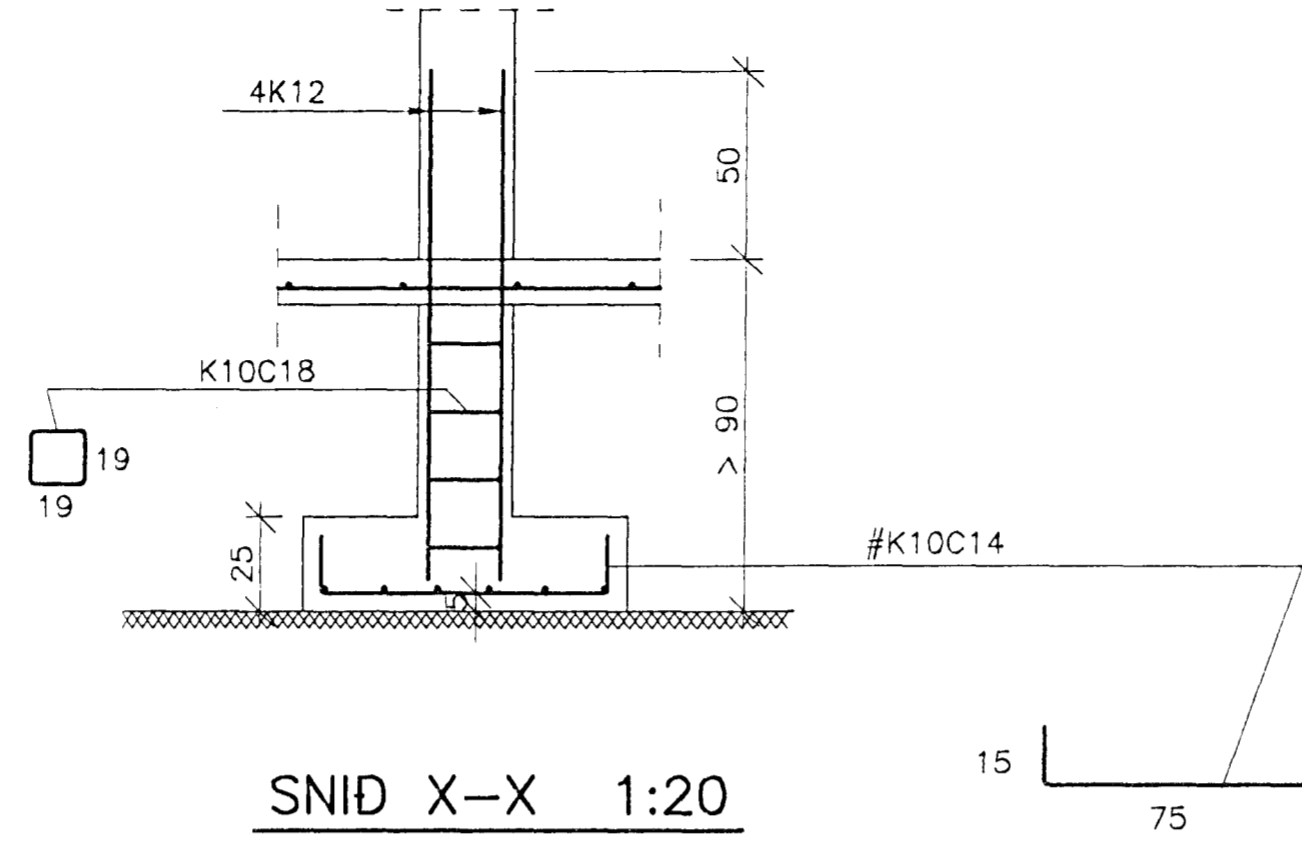

UNDIRSTADA U1 1:20

SNID X-X 1:20

UNDIRSTADA U2 1:20

SNID Y-Y 1:20

VERKHEITI	EINIHLID 15	HAFNARFIRDI	KVARDI	1:20	TEIKNINR.	3
UNDIRSTODUR - SNID			BLAD NR.			
HANNAD:	KMP	TEIKNAD:	KMD	YFIRFARID:	DAGS.:	APRIL 1995
SAMBYKKT:	<i>Konradur Mas Conclusions</i>			KT.:	130257-2409	