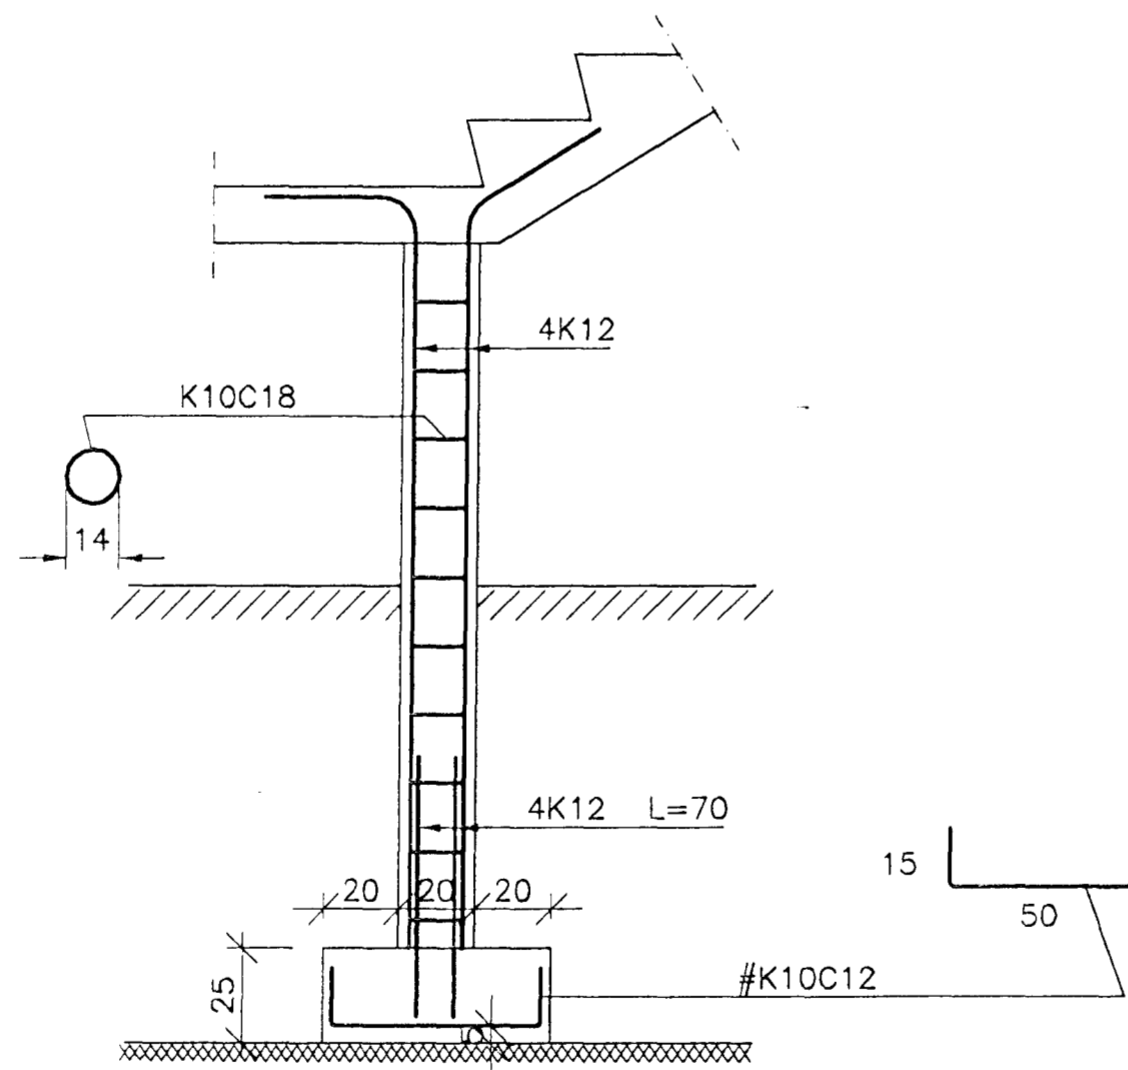

UNDIRSTADA U1 1:20

SNID X-X 1:20

UNDIRSTADA U2 1:20

SNID Y-Y 1:20

VERKHEITI	EINIHLID 15	HAFNARFIRDI	KVARDI	1:20	TEIKNINR.	3
UNDIRSTODUR - SNID			BLAD NR.			
HANNAD:	KMP	TEIKNAD:	KMD	YFIRFARID:	DAGS.:	APRIL 1995
SAMBYKKT:	<i>Konradur Mas Conclusions</i>			KT.:	130257-2409	