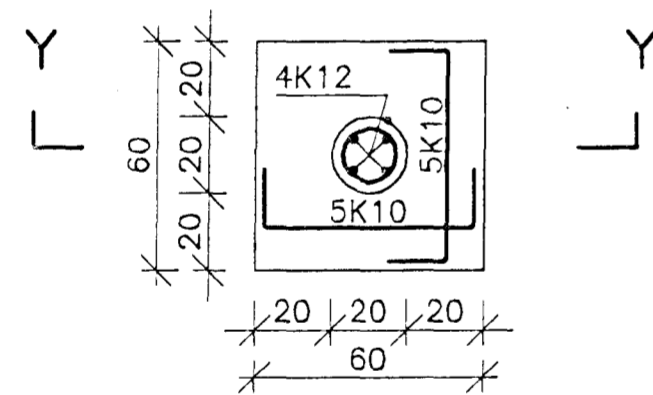

UNDIRSTADA U1 1:20

SNID X-X 1:20

UNDIRSTADA U2 1:20

SNID Y-Y 1:20

VERKHEITI	EINIHLID 15	HAFNARFIRDI	KVARDI	1:20	TEIKNINR.	3
UNDIRSTODUR - SNID			BLAD NR.			
HANNAD:	KMP	TEIKNAD:	KMD	YFIRFARID:	DAGS.:	APRIL 1995
SAMBYKKT:	<i>Konradur Mas Conclusions</i>			KT.:	130257-2409	