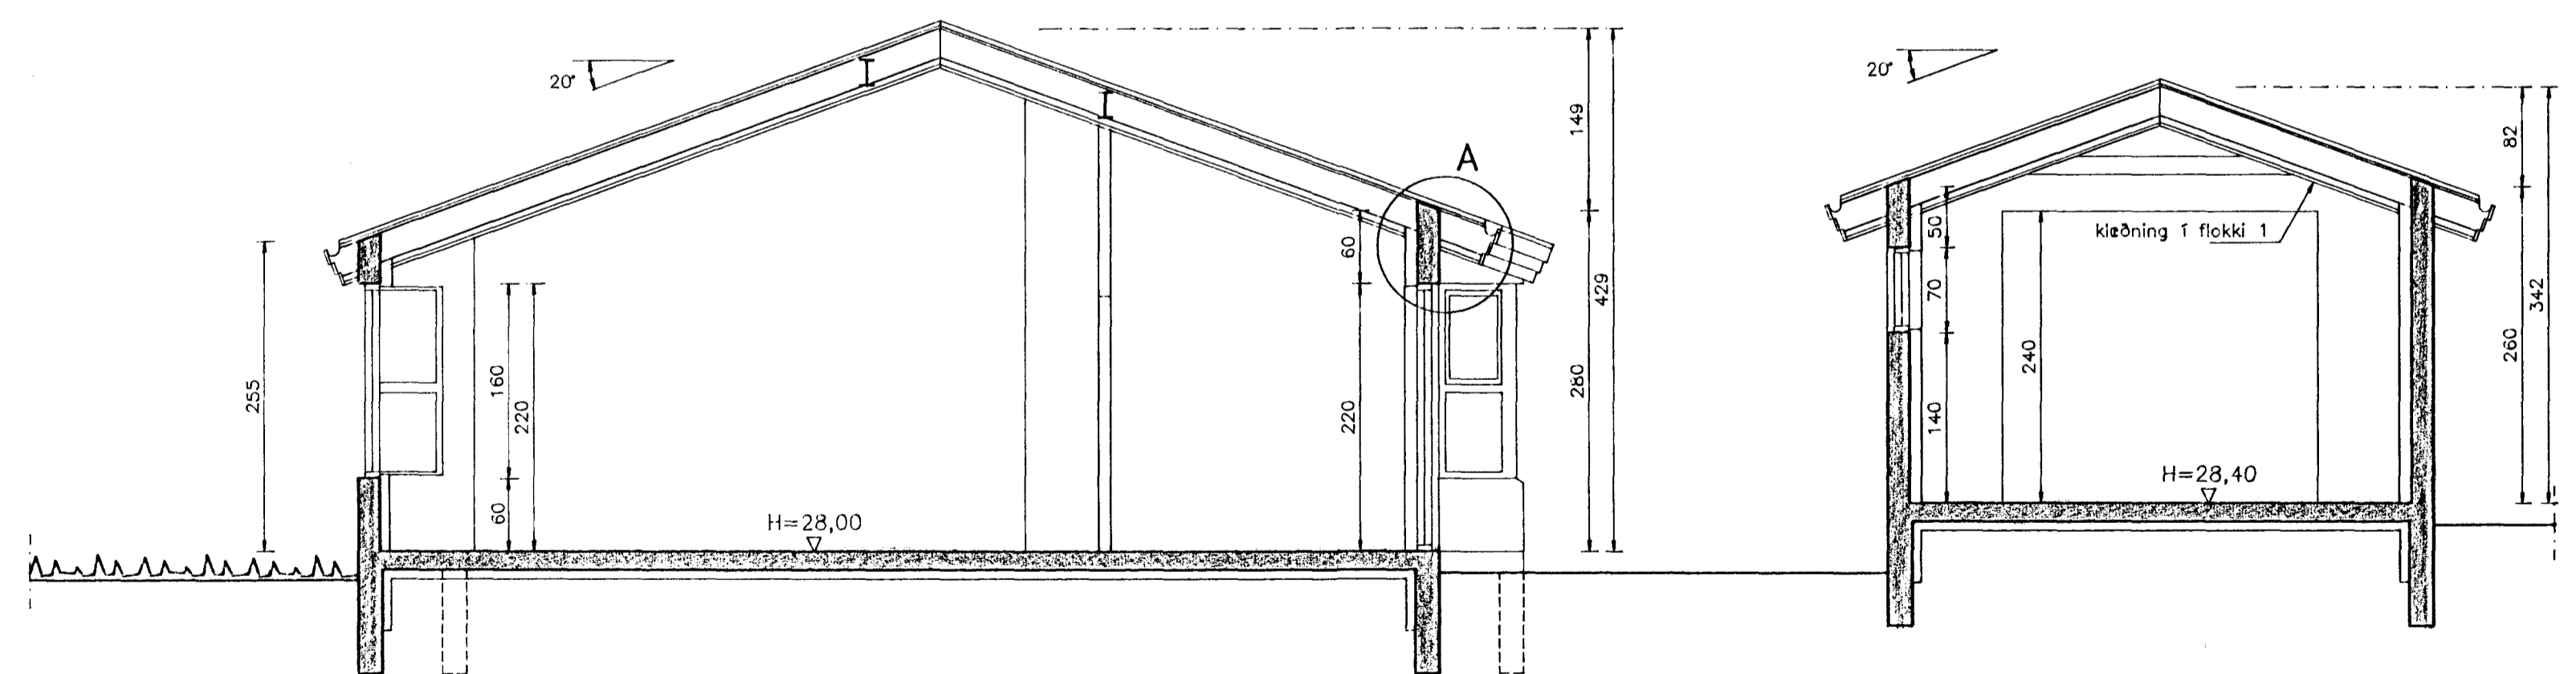

SNID A-A
mkv. 1:50

Byggingafultrúll Hafnarfjarðar
Algreitt þann
05 JULI 1996
Sigurbjartur Halldórsson

TEIKNISTOFAN
TORGÍÐ
RÁÐGJAF - HÖNNUN - EFTIRLIT
ARNÓLI 36, 108 REYKJAVÍK, Sími 568-8668, FAX 568-8678
Póstalheiti Fréttisvegi, Mórgötu 8, Gullmúndindóttir, Ísland

VERK:	Einhlíð 16 Hafnarfirði
TEIKNING:	Grunnmynd og snið A-A
TEIKN. NR.:	201
DAGS:	29.08.96
BREYTT:	
KVARNR:	1:50
VERK NR.:	96-805
HANNAÐ:	DF