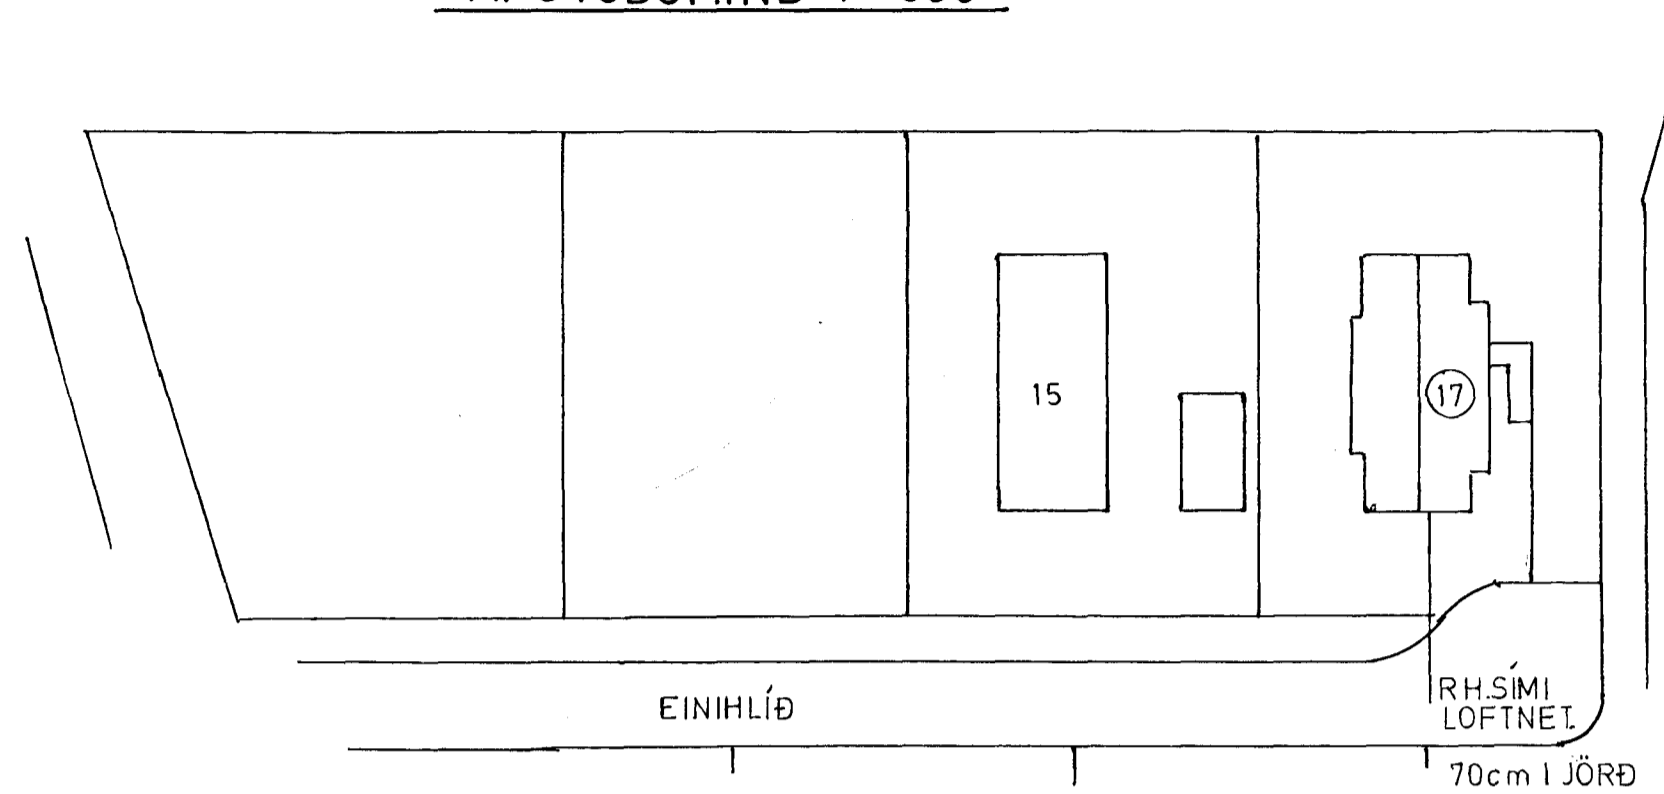

EINLÍNUMYND

AFSTÖÐUMYND 1: 500

SNÍÐ 1:50

1 x 50 mm RH
 1 x 50 mm SIMI
 1 x 50 mm LOFTNET INNTAKSPÍPUR SEU 70cm Í JÖRÐ
 1 x 32 mm GARÐLÝSING HEILAR AÐ LÓÐARMÖRKUM.

EINIHLÍÐ 17 HF	DAGS	SEPT 95
EINLÍNUMYND,SNÍÐ AFSTÖÐUMYND.	BLAÐ	2 AF 2
	KVARÐI	1:50-500
	TEIKN	B G