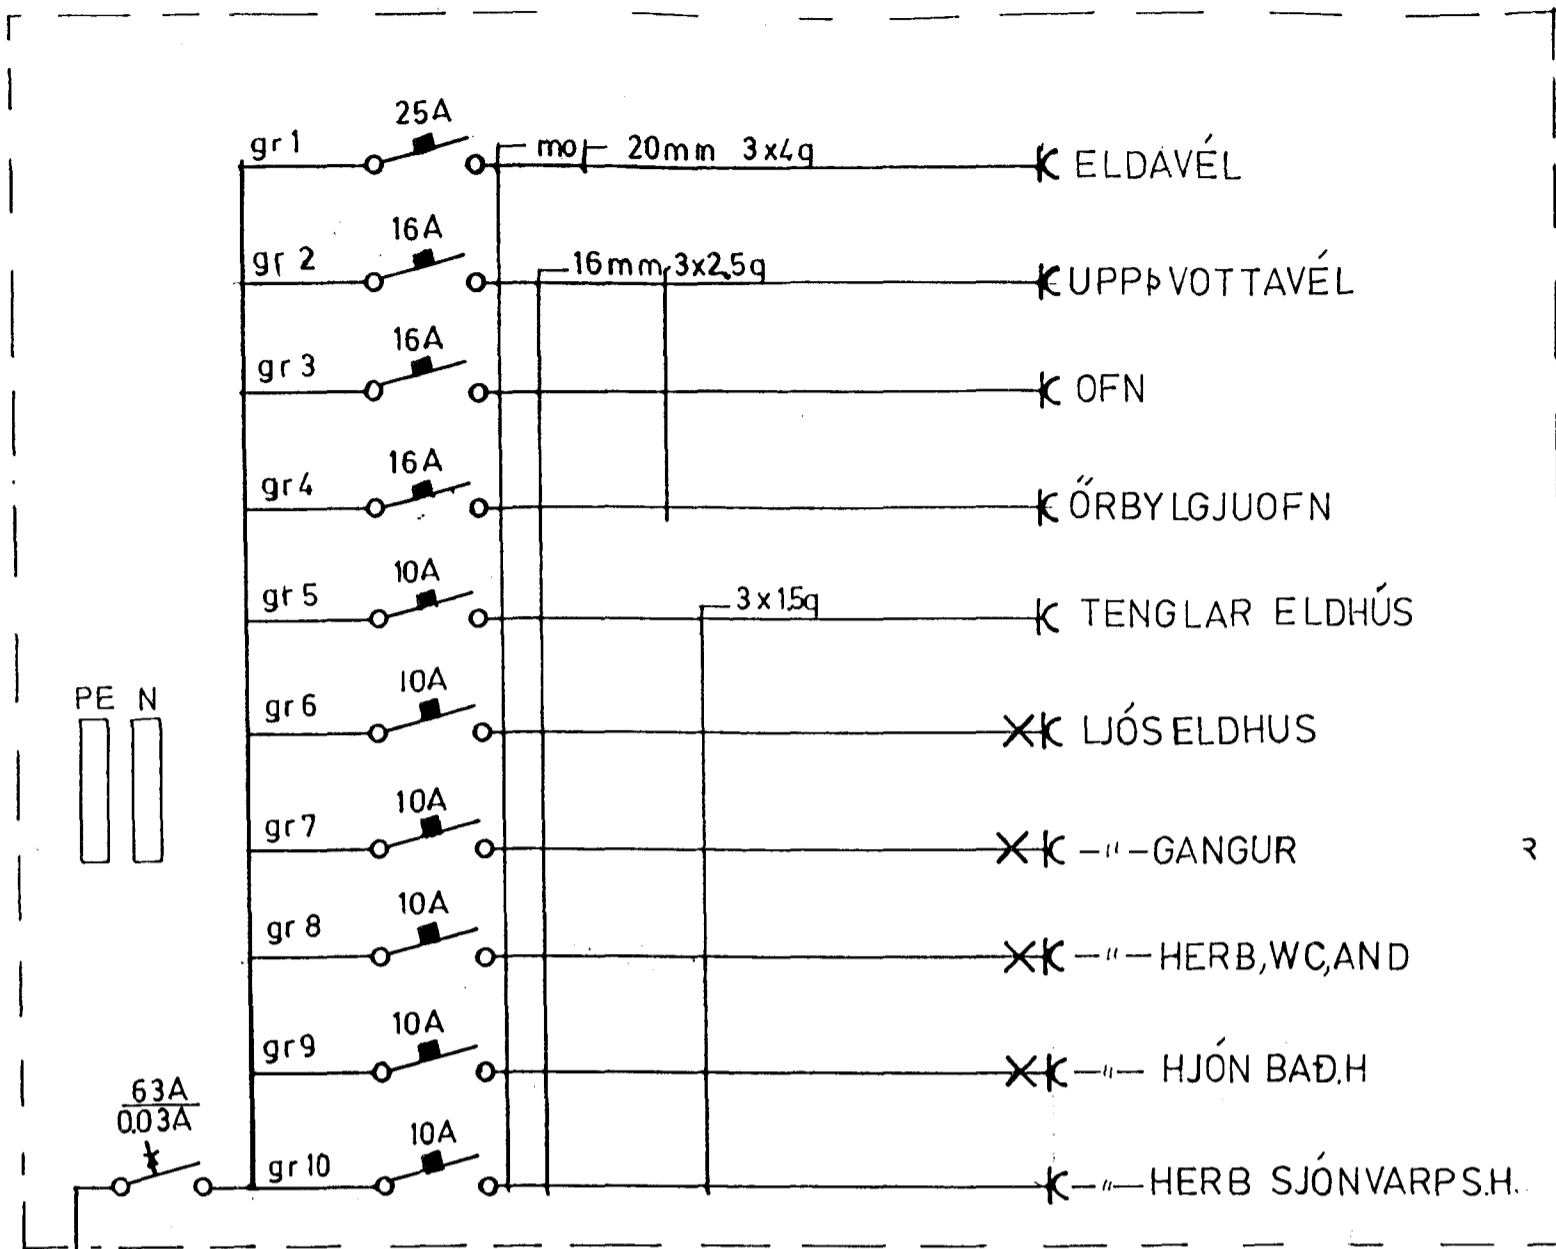

EINLÍNUMYND

AFSTÖÐUMYND 1: 500

SNÍÐ 1:50

1 x 50 mm RH
 1 x 50 mm SIMI
 1 x 50 mm LOFTNET INNTAKSPÍPUR SEU 70cm Í JÖRÐ
 1 x 32 mm GARÐLÝSING HEILAR AÐ LÓÐARMÖRKUM.

EINIHLÍÐ 17 HF	DAGS	SEPT 95
EINLÍNUMYND,SNÍÐ AFSTÖÐUMYND.	BLAÐ	2 AF 2
	KVARÐI	1:50-500
	TEIKN	B G