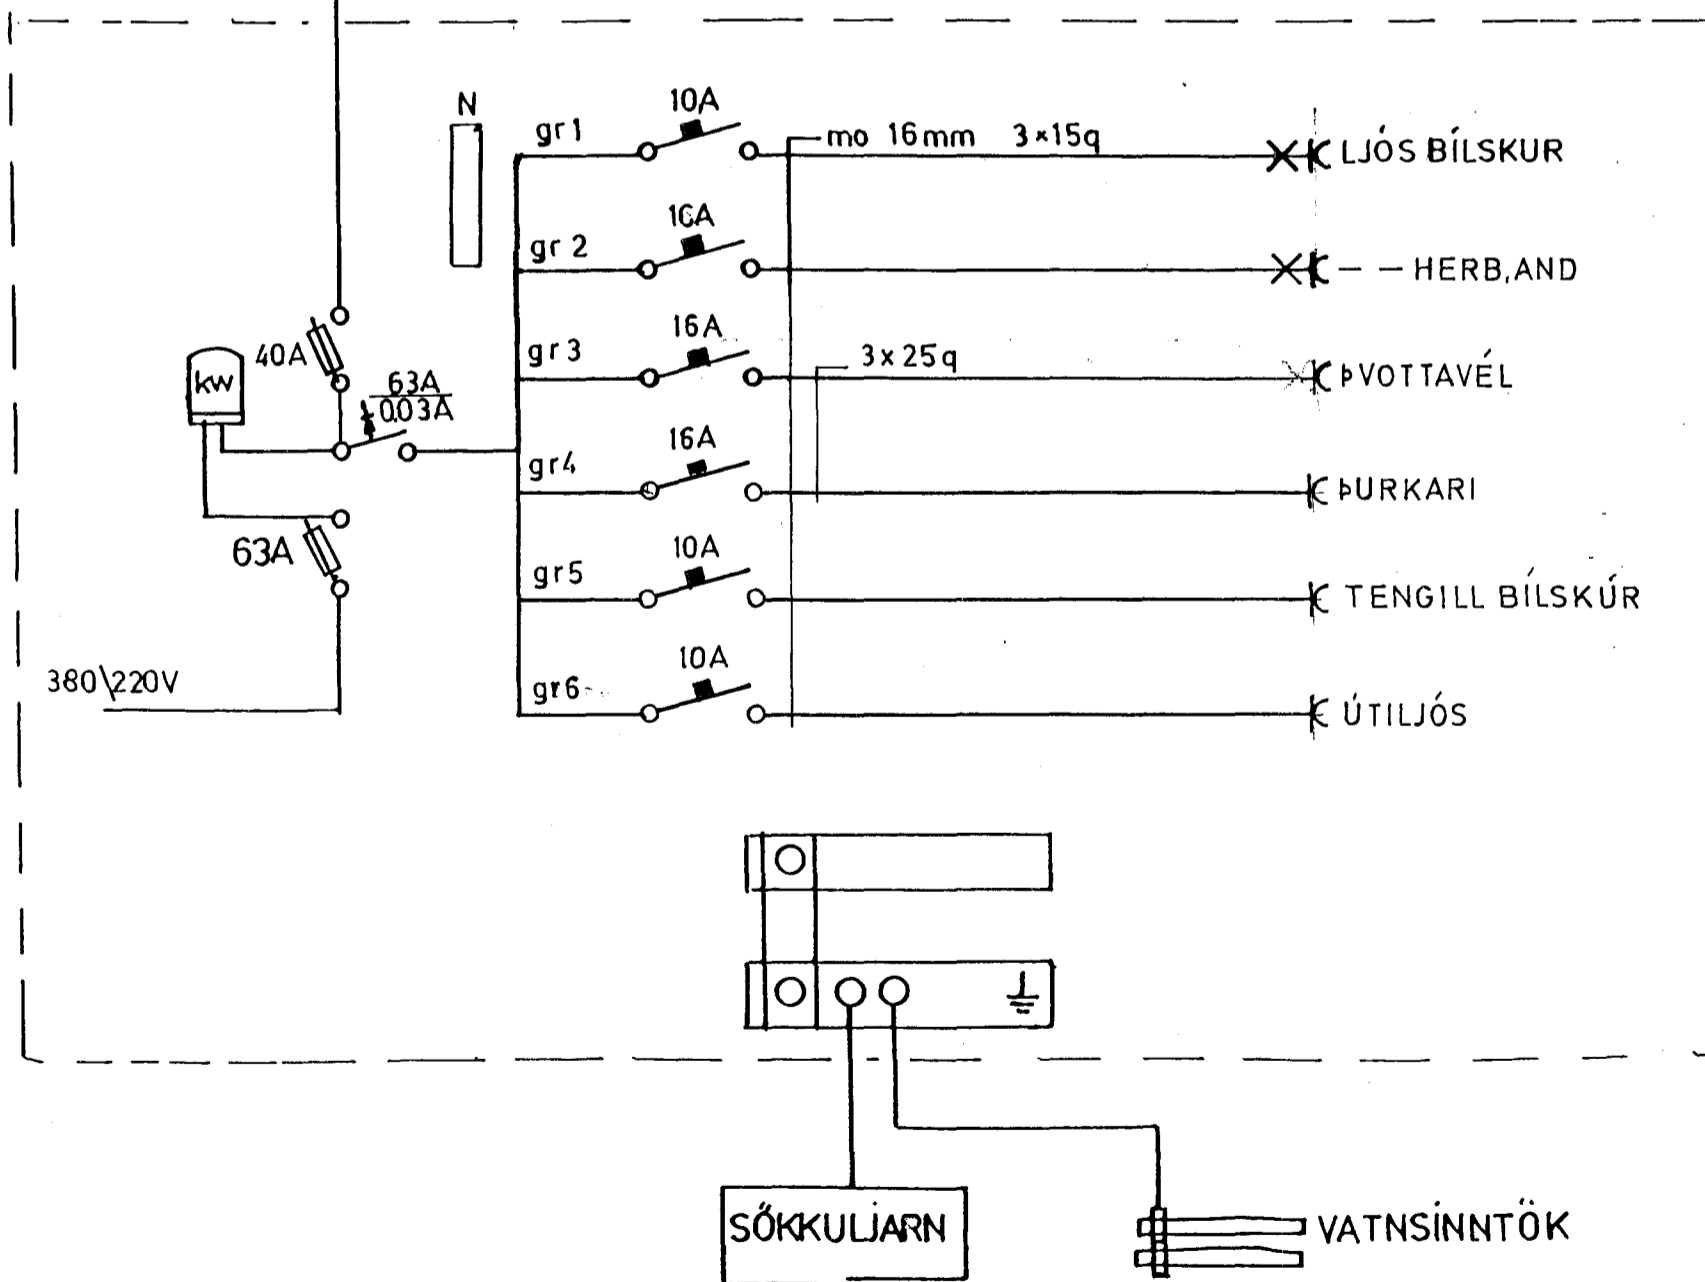

EINLÍNUMYND

AFSTÖÐUMYND 1: 500

SNÍÐ 1:50

1 x 50 mm RH
 1 x 50 mm SIMI
 1 x 50 mm LOFTNET INNTAKSPÍPUR SEU 70cm Í JÖRÐ
 1 x 32 mm GARÐLÝSING HEILAR AÐ LÓÐARMÖRKUM.

EINIHLÍÐ 17 HF	DAGS	SEPT 95
EINLÍNUMYND,SNÍÐ AFSTÖÐUMYND.	BLAÐ	2 AF 2
	KVARÐI	1:50-500
	TEIKN	B G