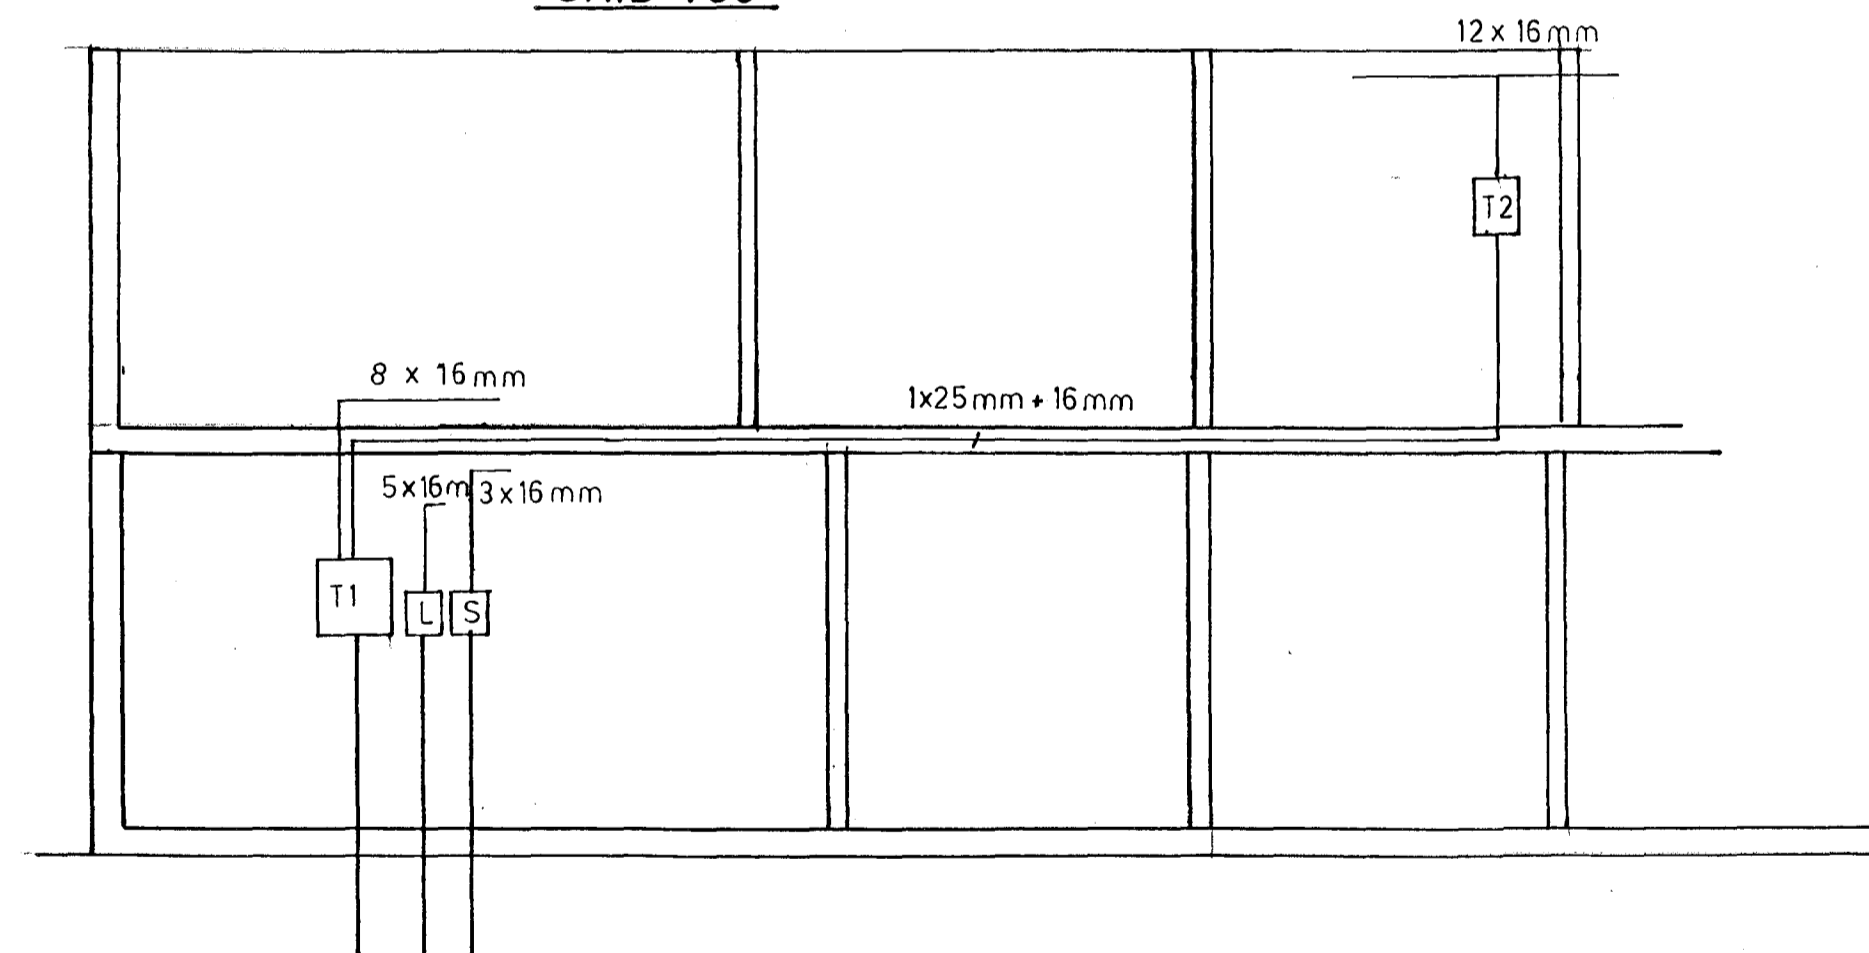

EINLÍNUMYND

AFSTÖÐUMYND 1: 500

SNÍÐ 1:50

1 x 50 mm RH
 1 x 50 mm SIMI
 1 x 50 mm LOFTNET INNTAKSPÍPUR SEU 70cm Í JÖRÐ
 1 x 32 mm GARÐLÝSING HEILAR AÐ LÓÐARMÖRKUM.

EINIHLÍÐ 17 HF	DAGS	SEPT 95
EINLÍNUMYND,SNÍÐ AFSTÖÐUMYND.	BLAÐ	2 AF 2
	KVARÐI	1:50-500
	TEIKN	B G