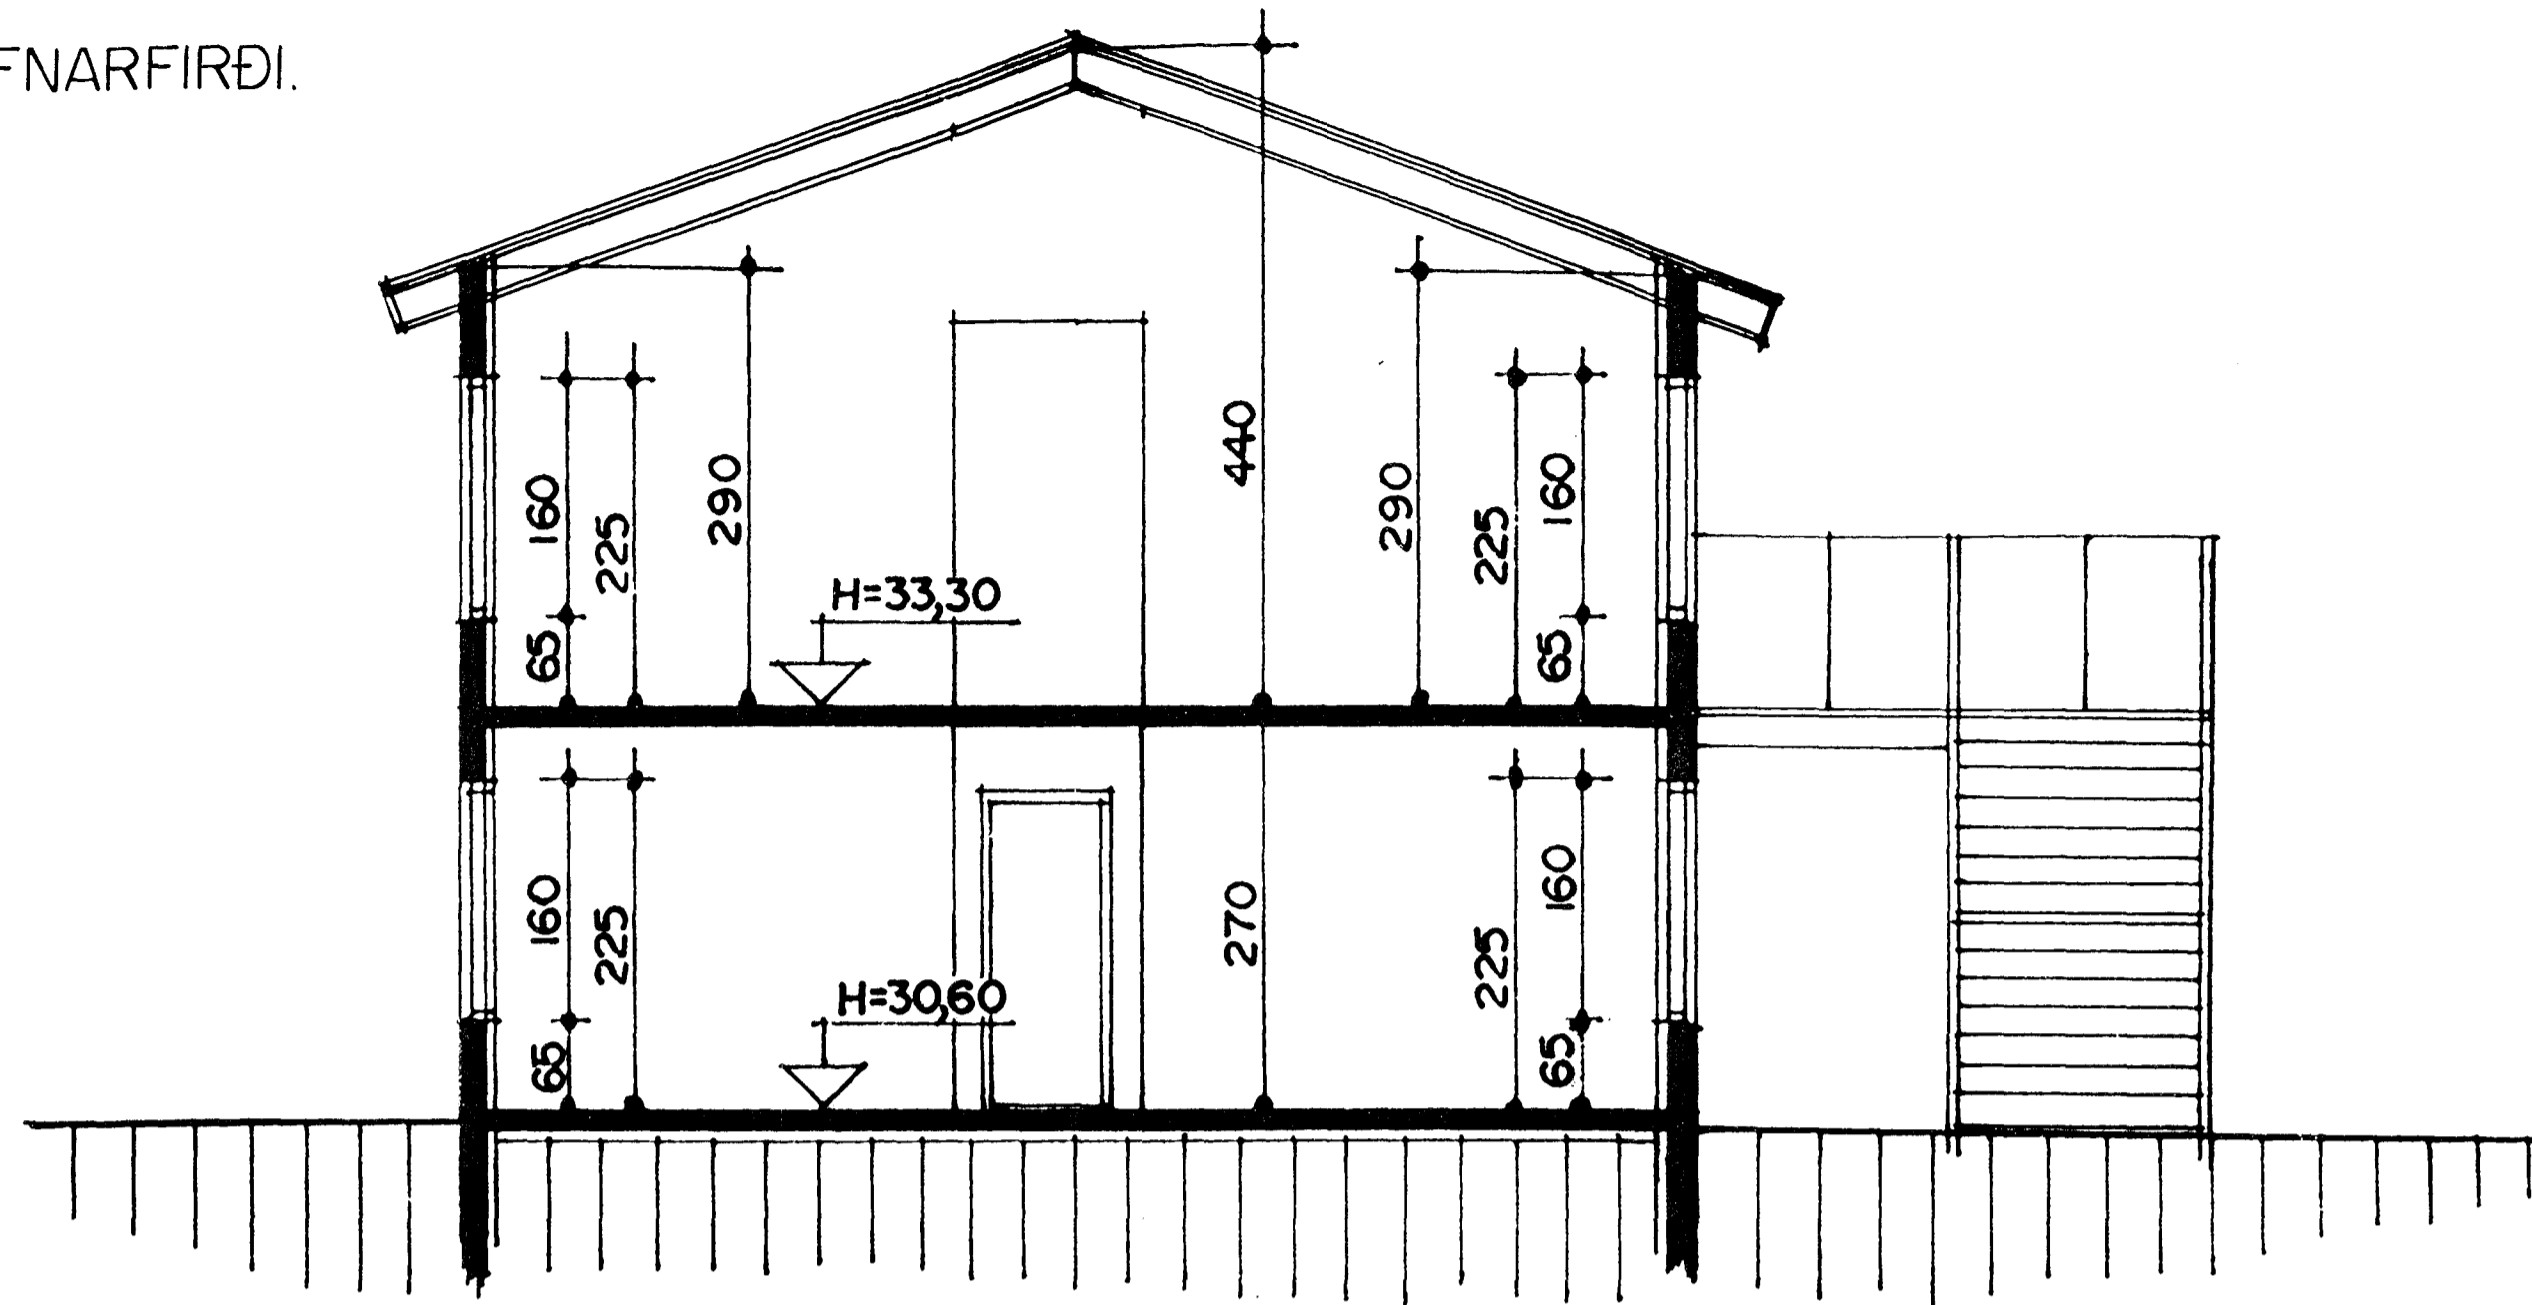

EINIHLÍÐ I HAFNARFIRÐI.

SNID A-A MKV. 1:50.

SNID B-B MKV. 1:50.

Byggingafulltrúi Hafnarfjarðar  
Afgreitt þann  
14 AUG. 2000  
*[Signature]*

EINIHLÍÐ I HAFNARFIRÐI	
Sigurður Þorvarðarson byggingafræðingur bfi. Teiknistofan Strandgötu 11 220 Hafnarfirði. (Kt. 141250-4189) Sími 5651510. fax. 5651299. Netfang: teiknistofan@islandia.is	
Skýringar:	Séruppdráttur
Teikning:	Sniðmyndir.
Mælikvarði:	1:50.
Undirskrift:	<i>[Signature]</i>
Blað nr:	3 / 5 Dagssetning. 06.12.1999.
Breytt:	