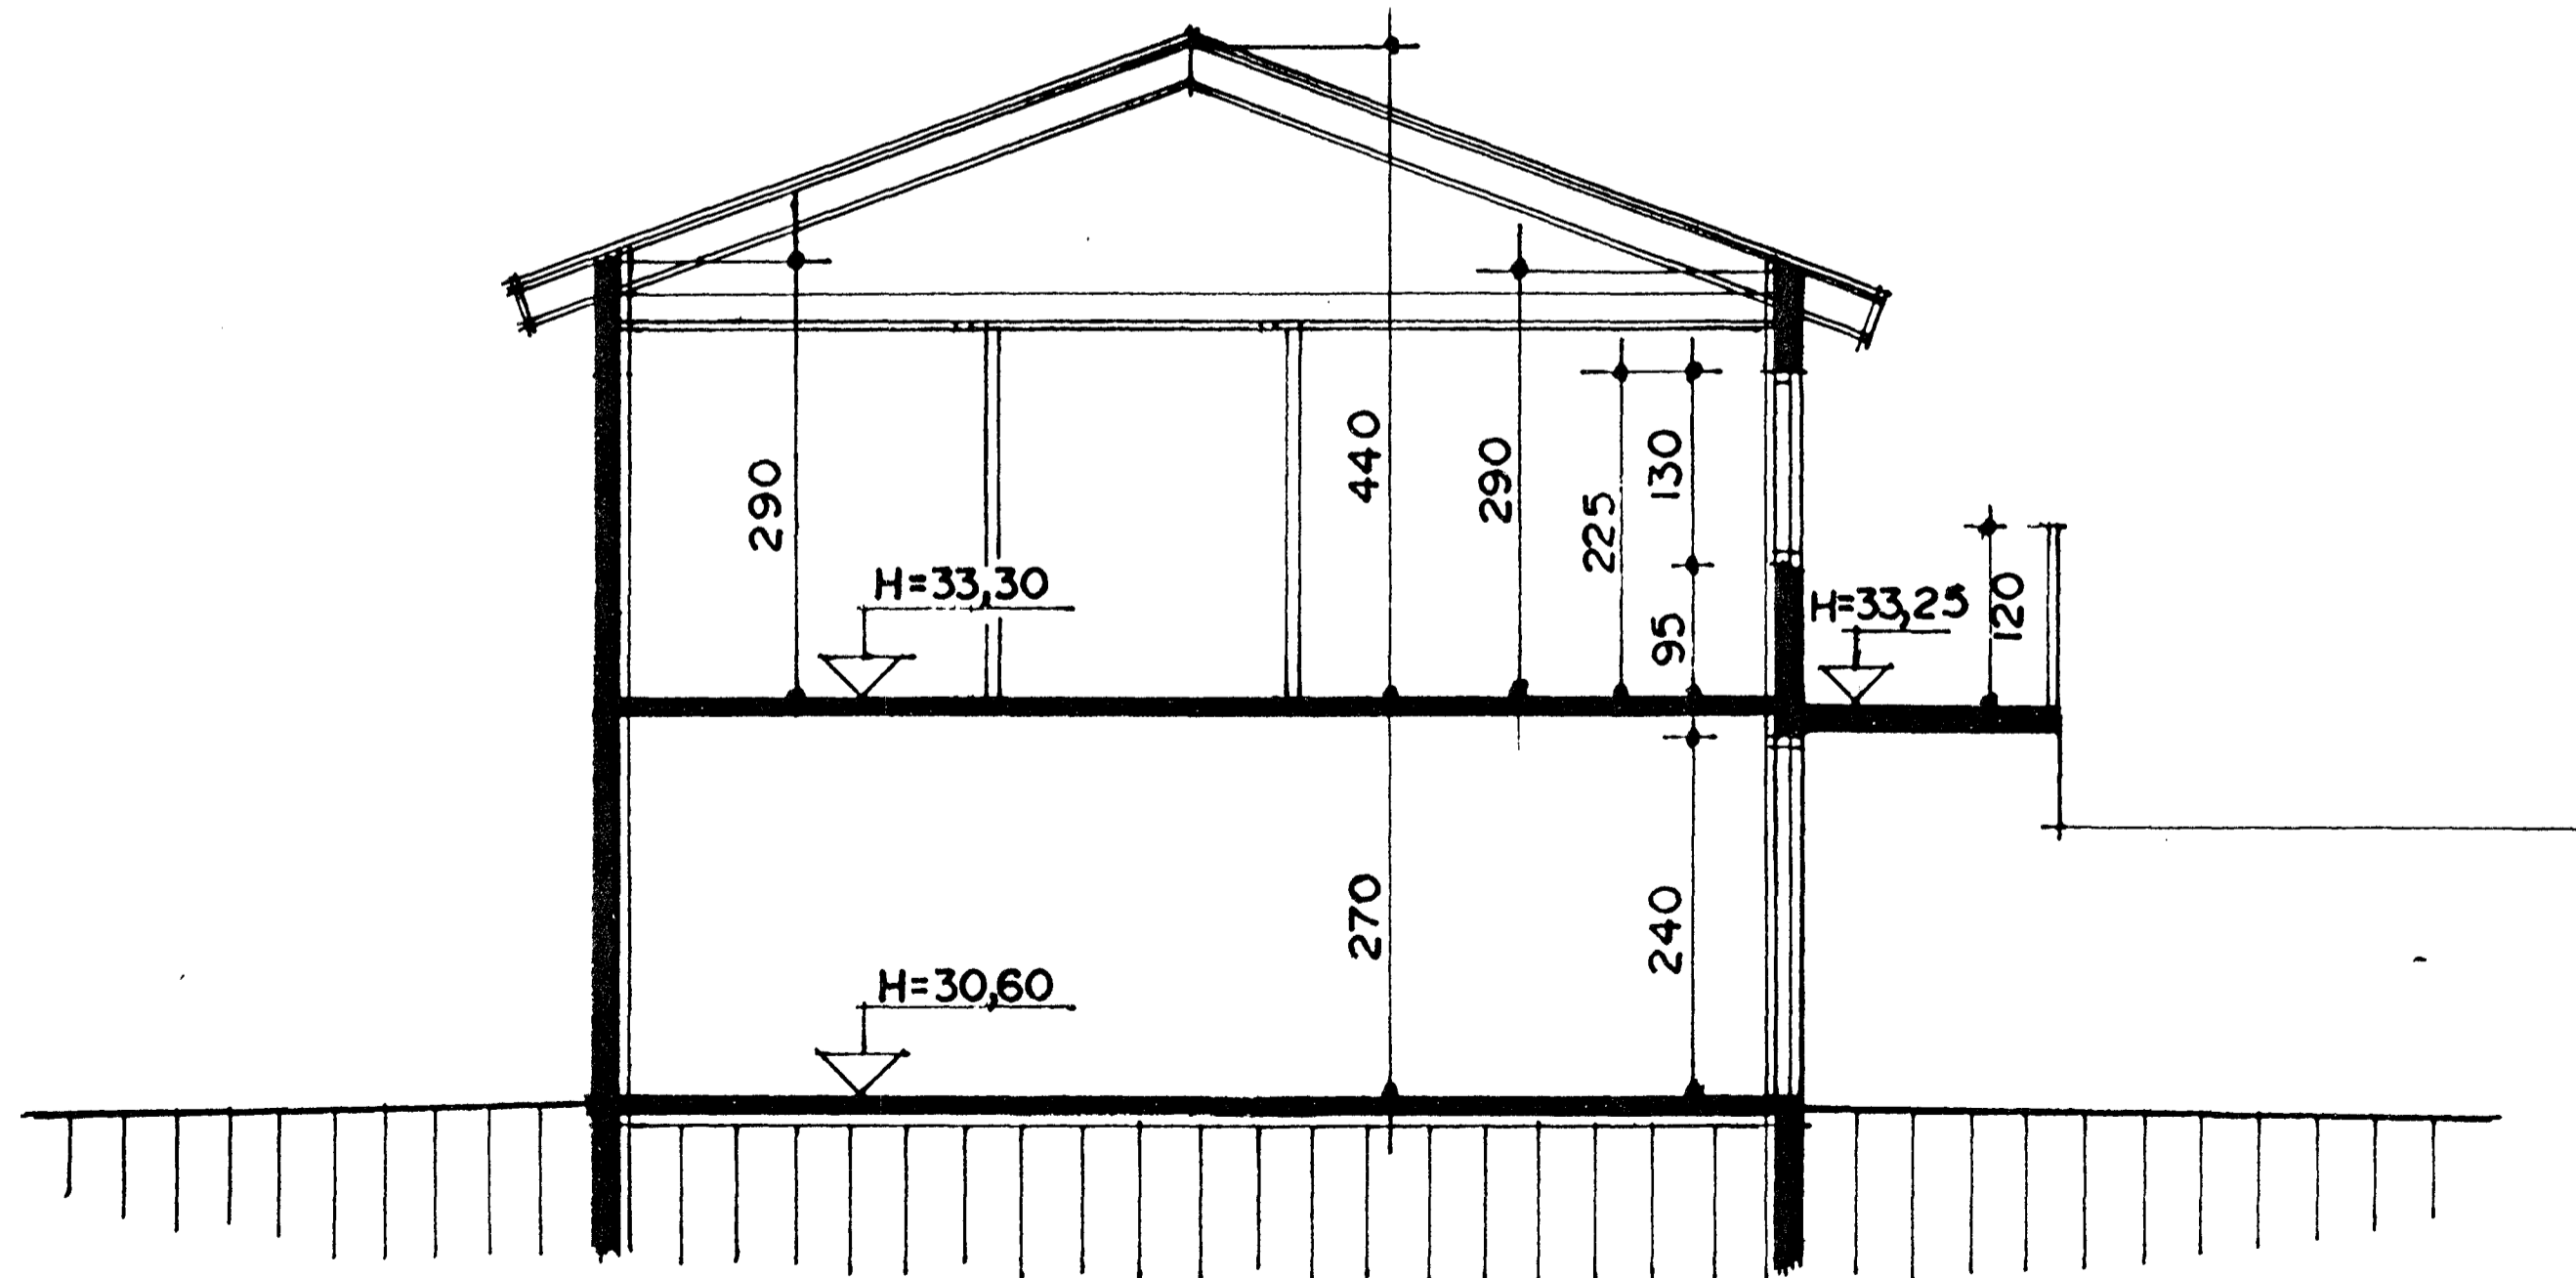

EINIHLÍÐ I HAFNARFIRÐI.

SNID A-A MKV. 1:50.

SNID B-B MKV. 1:50.

Byggingafulltrúi Hafnarfjarðar  
Afgreitt þann  
14 AUG. 2000  
*[Signature]*

EINIHLÍÐ I HAFNARFIRÐI	
Sigurður Þorvarðarson byggingafræðingur bfi. Teiknistofan Strandgötu 11 220 Hafnarfirði. (Kt. 141250-4189) Sími 5651510. fax. 5651299. Netfang: teiknistofan@islandia.is	
Skýringar:	Séruppdráttur
Teikning:	Sniðmyndir.
Mælikvarði:	1:50.
Undirskrift:	<i>[Signature]</i>
Blað nr:	3 / 5 Dagssetning. 06.12.1999.
Breytt:	