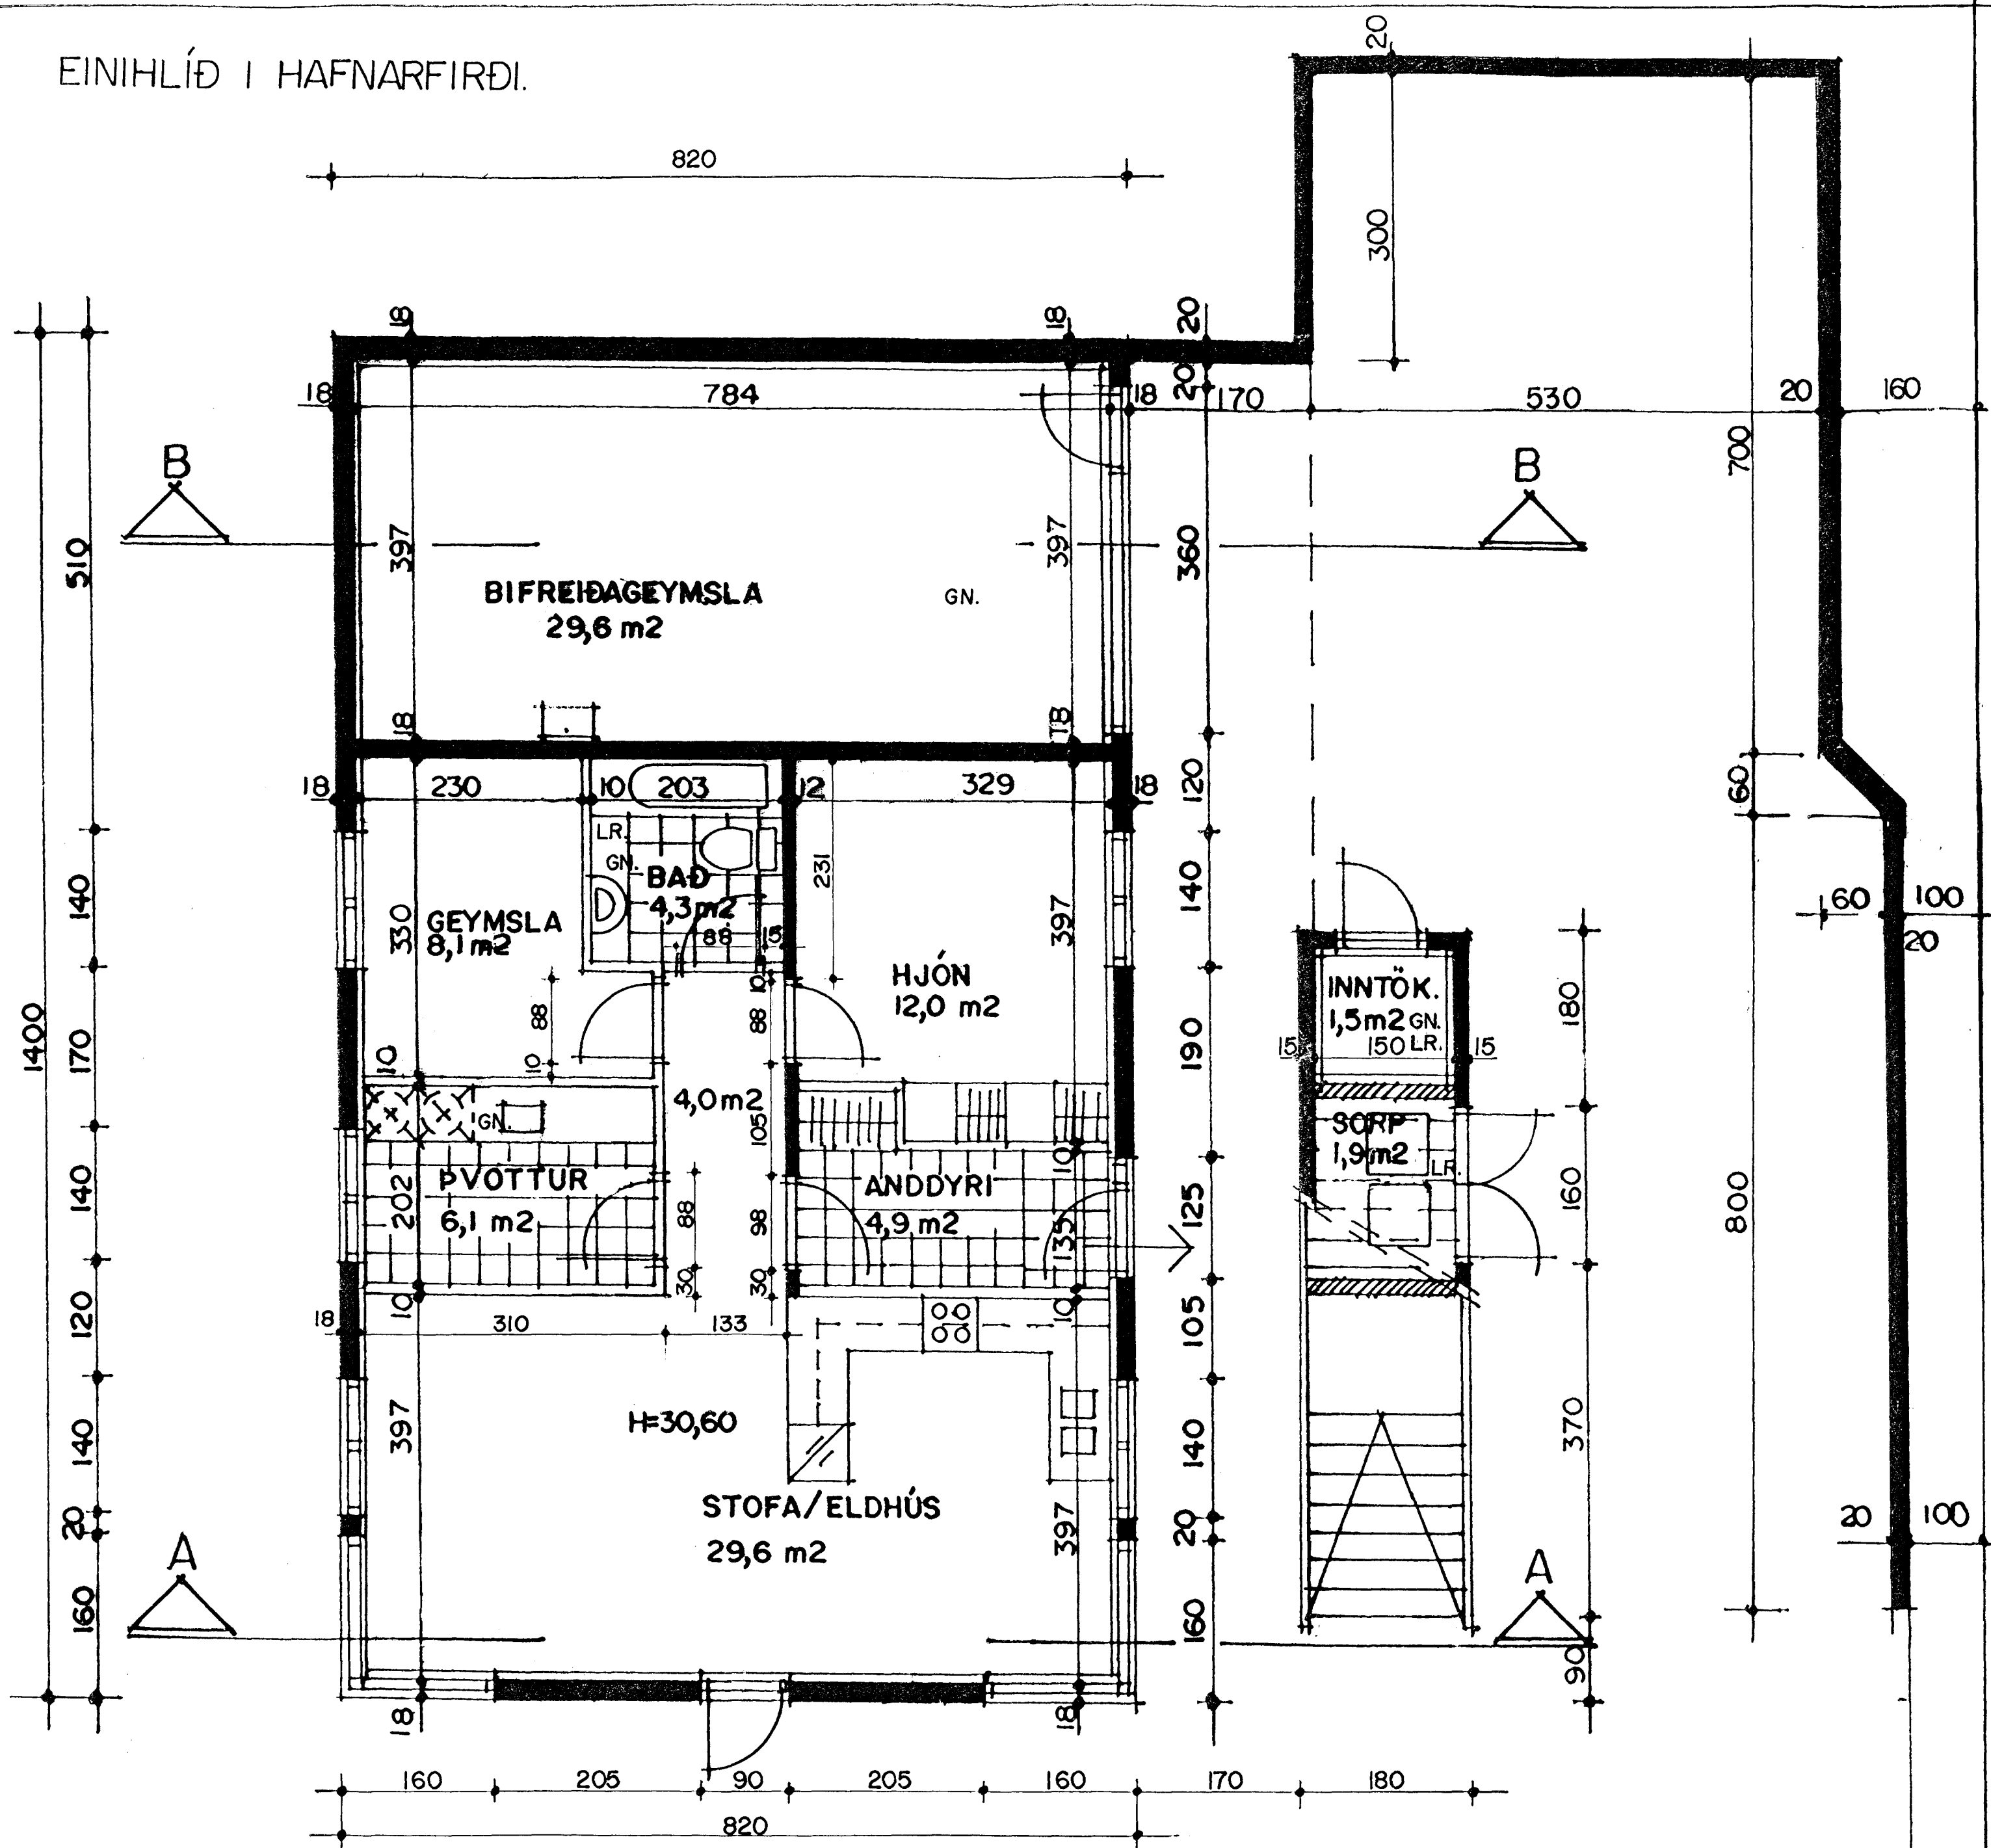

EINIHLÍÐ I HAFNARFIRÐI.

GRUNNMYND I HÆÐ MKV. 1:50.

Byggingafultrúð Hafnarfjarðar
Afgreitt þann
14 AUG. 2000

EINIHLÍÐ I HAFNARFIRÐI	
Sigurður Þorvarðarson byggingafræðingur bfi. Teiknistofan Strandgötu 11 220 Hafnarfirði. (Kt. 141250-4189) Sími 5651510. fax. 5651299. Netfang: teiknistofan@islandia.is	
Skýringar:	Séruppdráttur
Teikning:	Grunnmynd 1 hæð.
Mælikvarði:	1:50.
Undirskrift:	
Blað nr:	1 / 5 Dagssetning. 06.12.1999.
Breytt:	