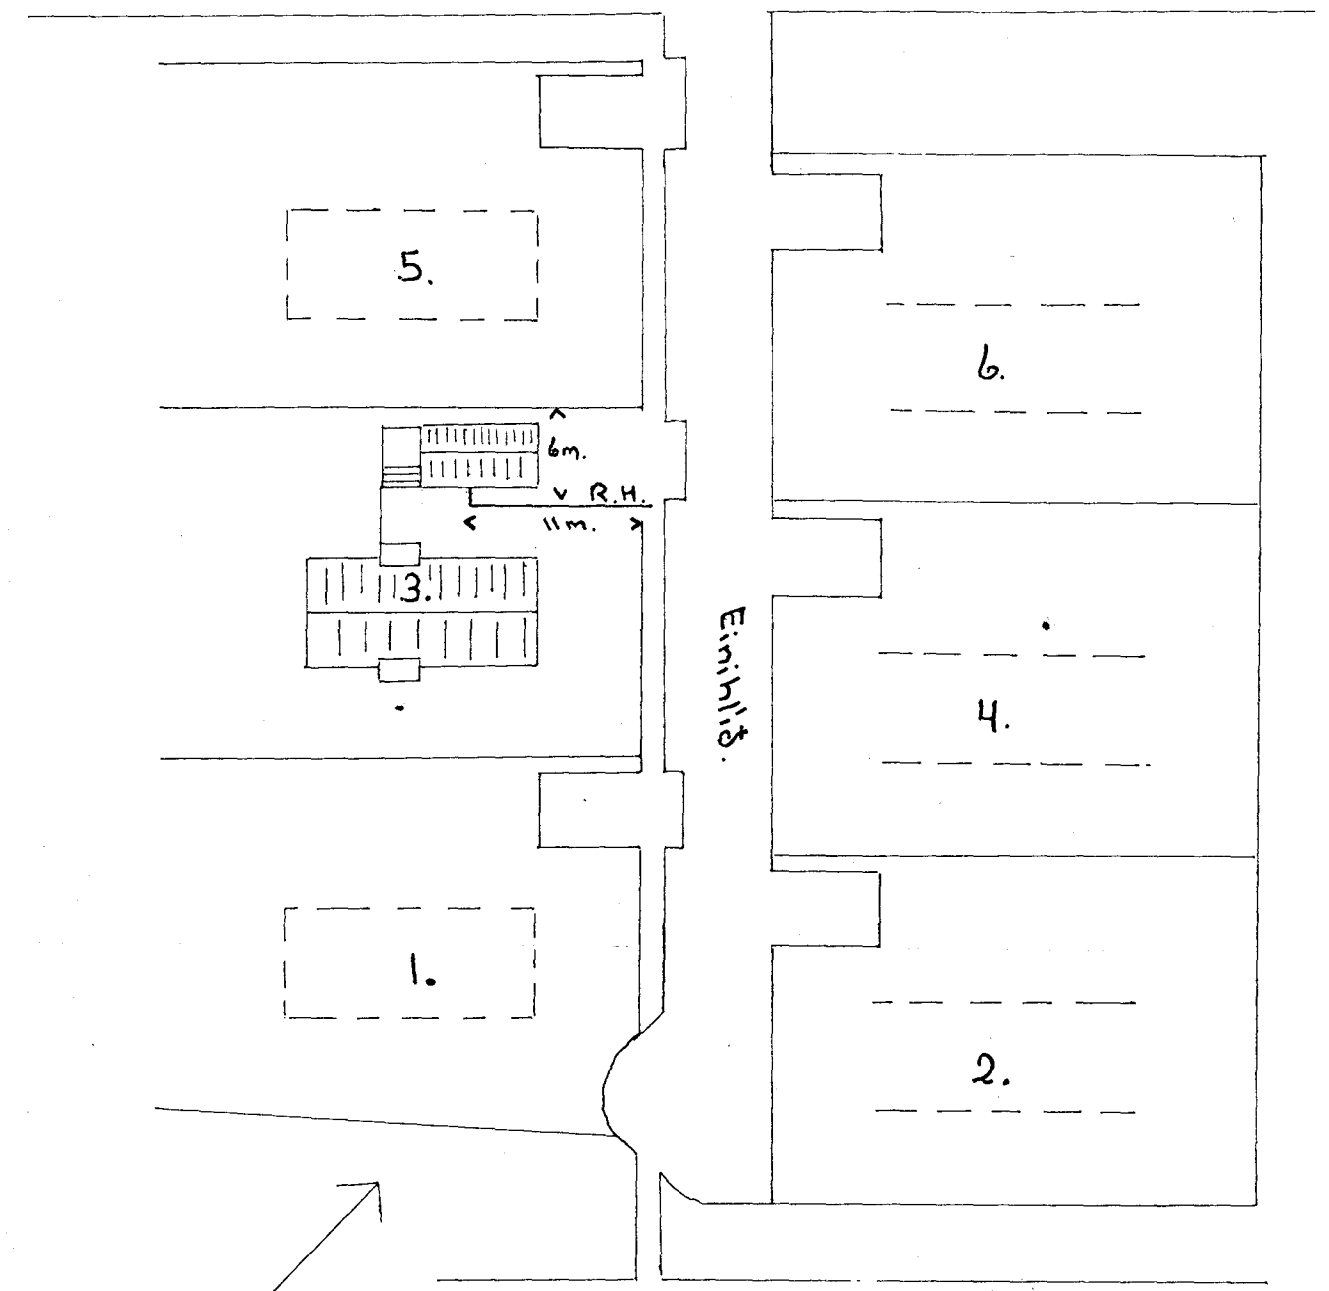

2 Hæð. Mkv. 1:50.

Ajst.m. Mkv. 1:500.

Eimhlíð 3 Halpaljóni		Rafleiga JT Hæðar.	
Sútra Eimam		Afstöðumynd.	
Rafleiga S. 893H007.			
	1:500	Hann: LE.	Samp:
	Mkv. 1:50		
Bl. 2 og 3.		Teikn: LE.	