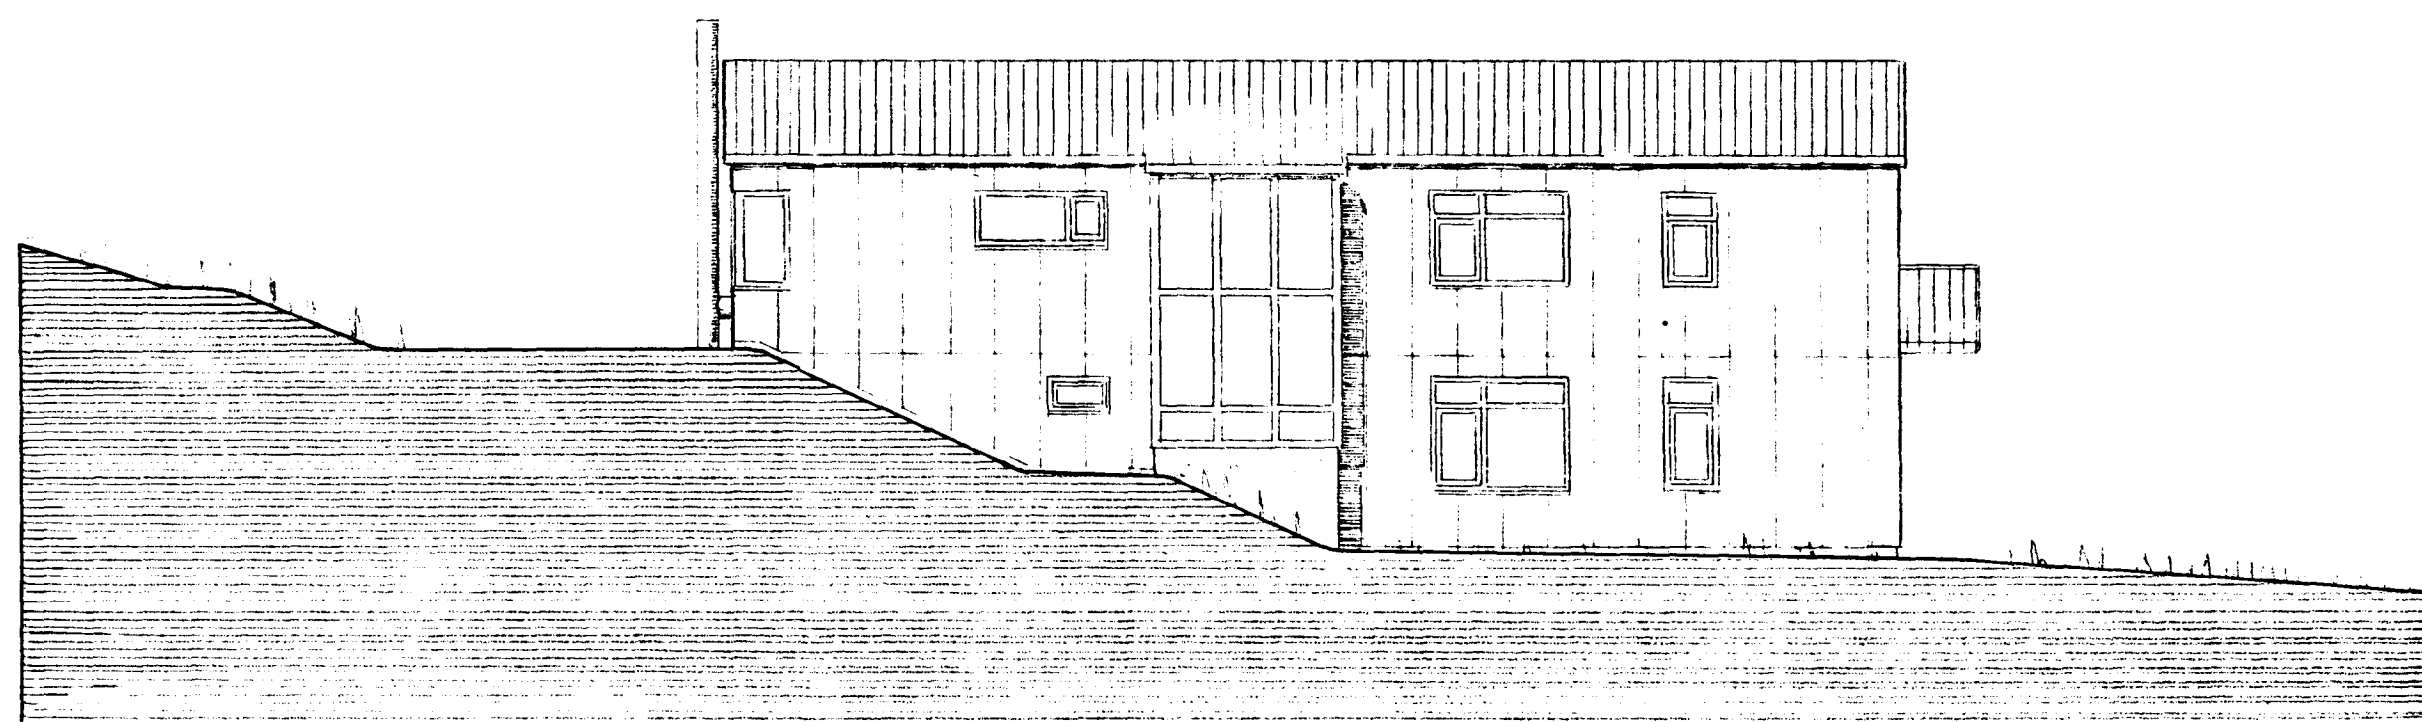

Samþykkt þann

19 SEPT. 1997

Byggingatulltrunni · Háfnarfirði
Erlendur Hjálmarsson

ÚTLIT TIL SUÐVESTURS - 1 : 100

SNEIÐ B - B

ÚTLIT TIL SUÐAUSTURS - 1 : 100

SNEIÐ C - C

Helgi B. Thóroddsen

EINIHLÍÐ 3
HAFNARFIRÐI

3^B

ÚTLIT OG SNEIÐAR

15.8. 1994 Mkv. 1:100
Helgi Bollason Thóroddsen FAÍ
kt. 100261-3249 Háaleitisbraut 39, Rvk.

B 4.9. 1997 Utanhúsklæðning.
A 27.11.1995 Gluggum breytt.