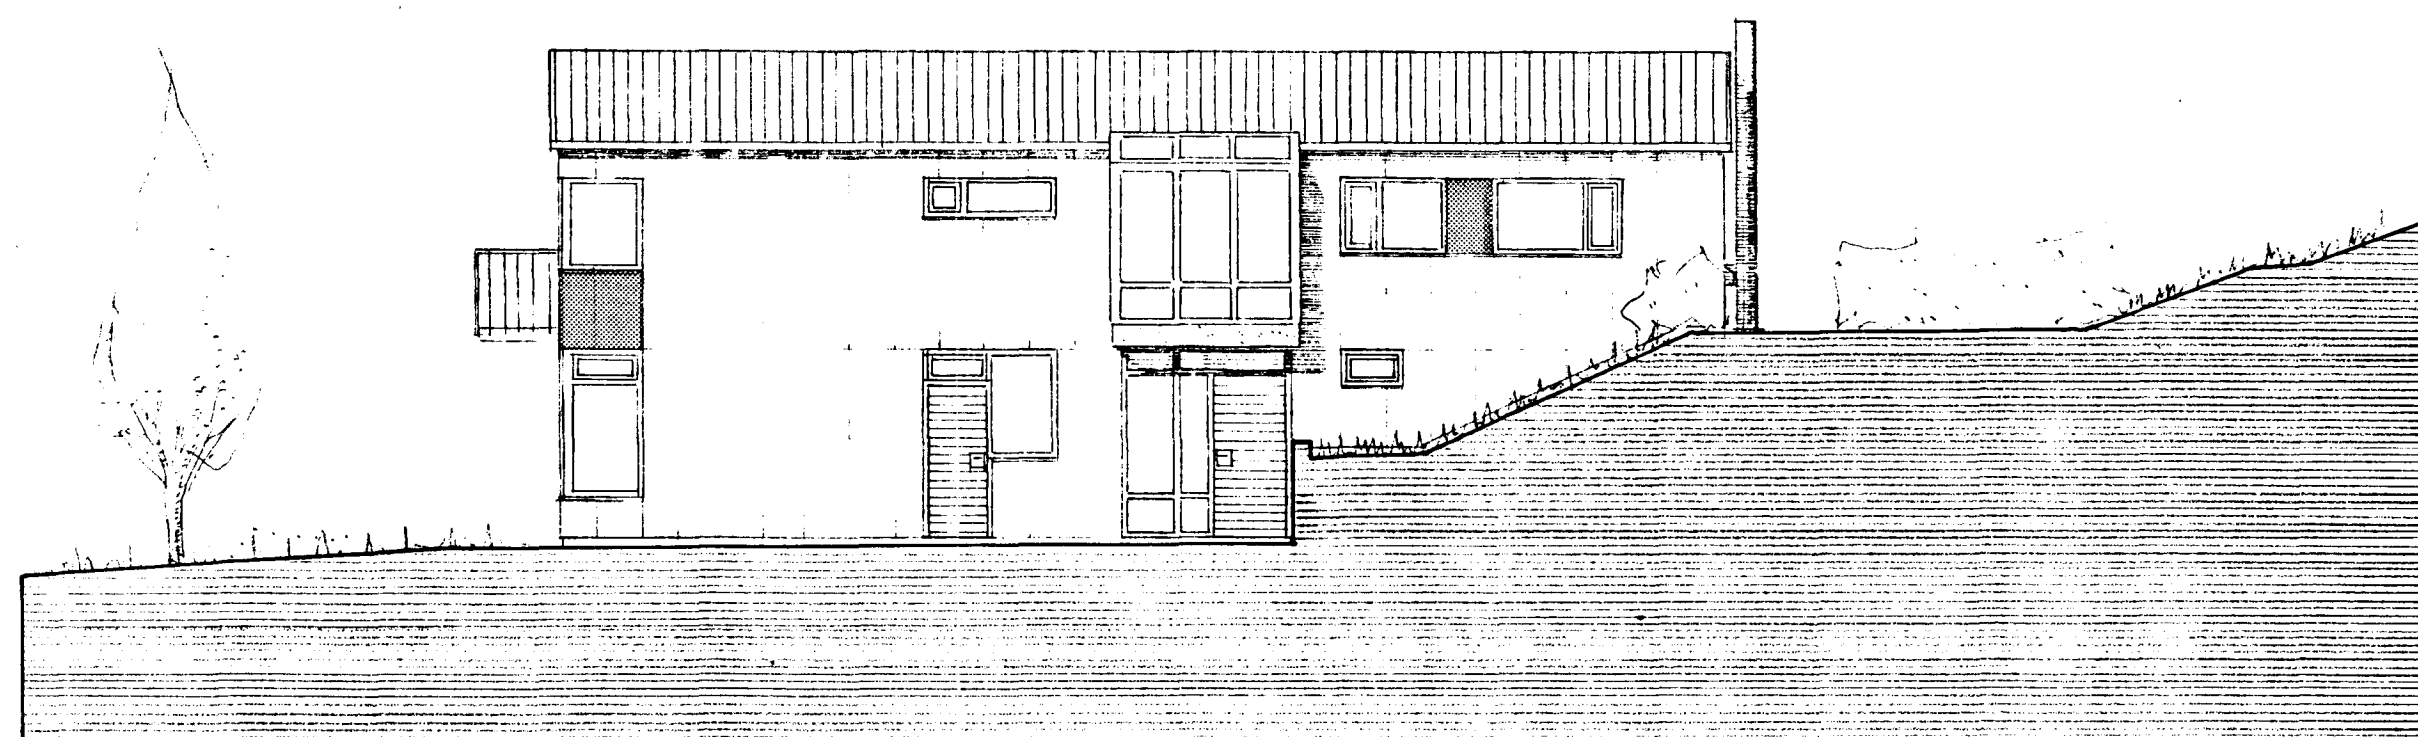

Samþykkt þann

19 SEPT. 1997

Byggingatulltrúinn í Hafnarfirði  
Erlendur Hjalmarsson

ÚTLIT TIL NORÐAUSTURS - 1 : 100

SNEIÐ A - A

ÚTLIT TIL NORÐVESTURS - 1 : 100

Helgi B. Thóroddsen

EINIHLÍÐ 3  
HAFNARFIRÐI

2<sup>B</sup>

ÚTLIT OG SNEIÐ

15.8. 1994 Mkv. 1:100  
Helgi Bollason Thóroddsen FAÍ  
kt. 100261-3249 Háaleitisbraut 39, Rvk.

B 4.9. 1997 Utanhúsklæðning.  
A 27.11. 1995 Gluggum breytt.