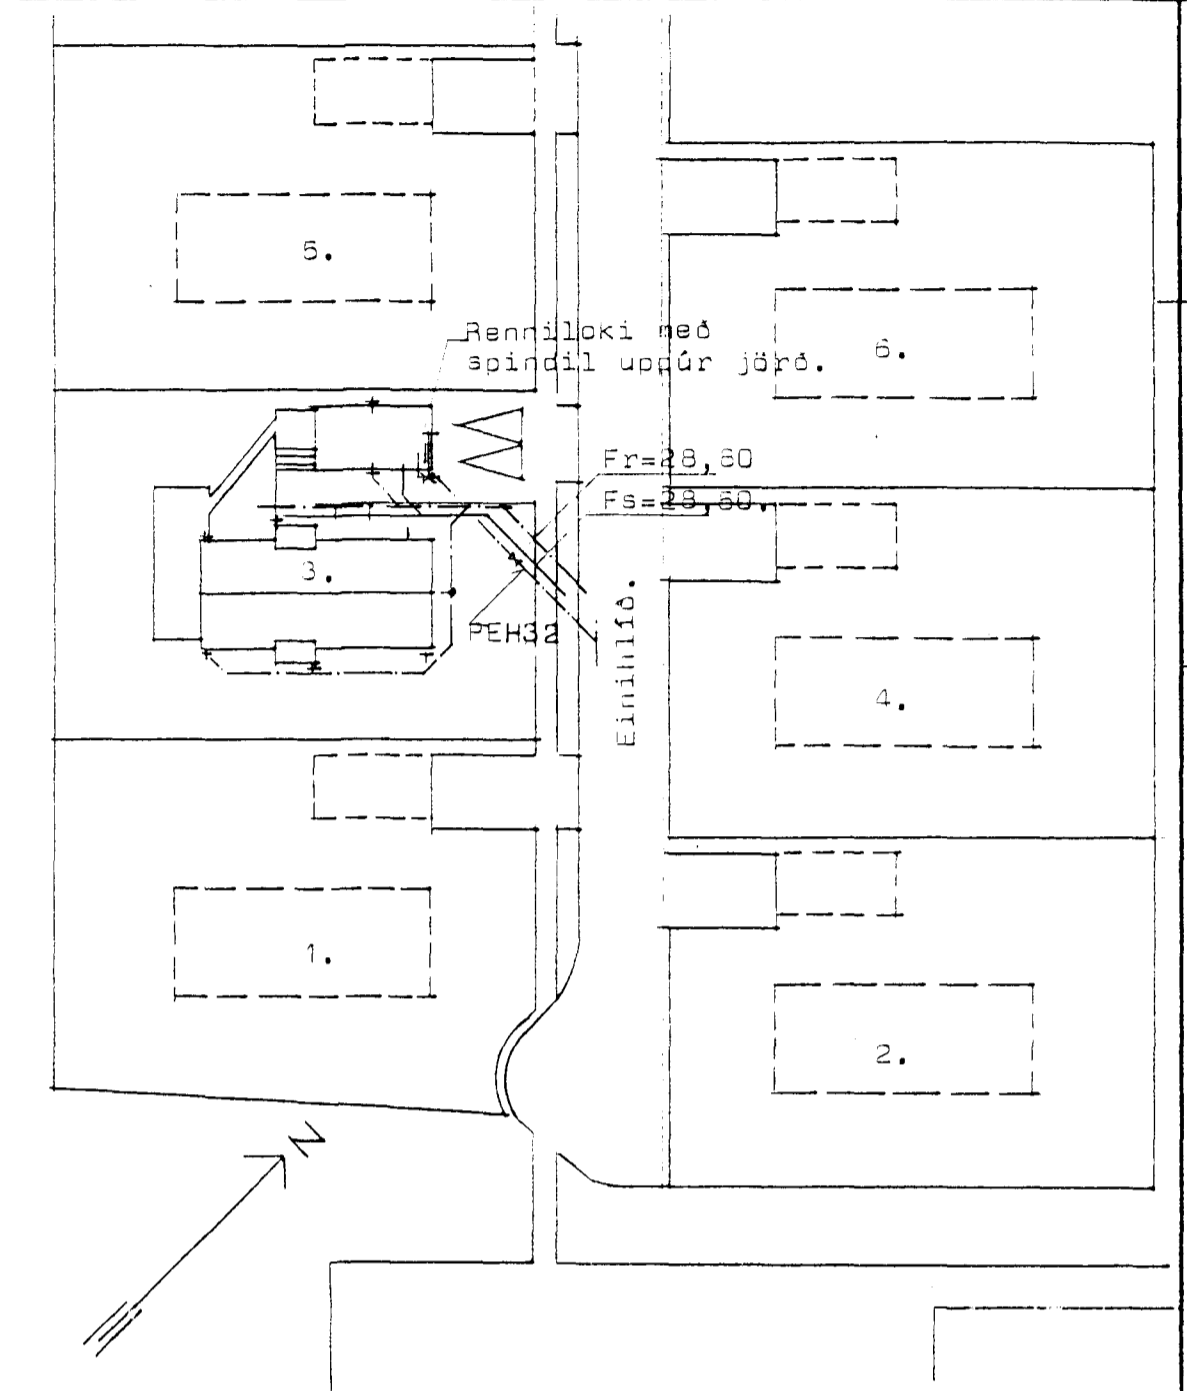

Einihlíf 3. Hafnarfirði.

Afstöðumynd Mk 1:500.

Grunnmynd 2-hæðar.
Mk 1:50.

13 OKT. 1994

 Erla Ógítt

STADALHÚS
 TEIKNISTOFA SÍÐUMÚLA 31 SÍMI: 813141 FAX: 813149

VERKEFNI	DAGS. OKT 1994.	VERK NR
Fráveitulsögn.	MKV. 1:50 1:500	
Einihlíf 3. Hafnarfirði.	BR. 1995 1:50	24-25.
	BLAD NR 3,01.2.	