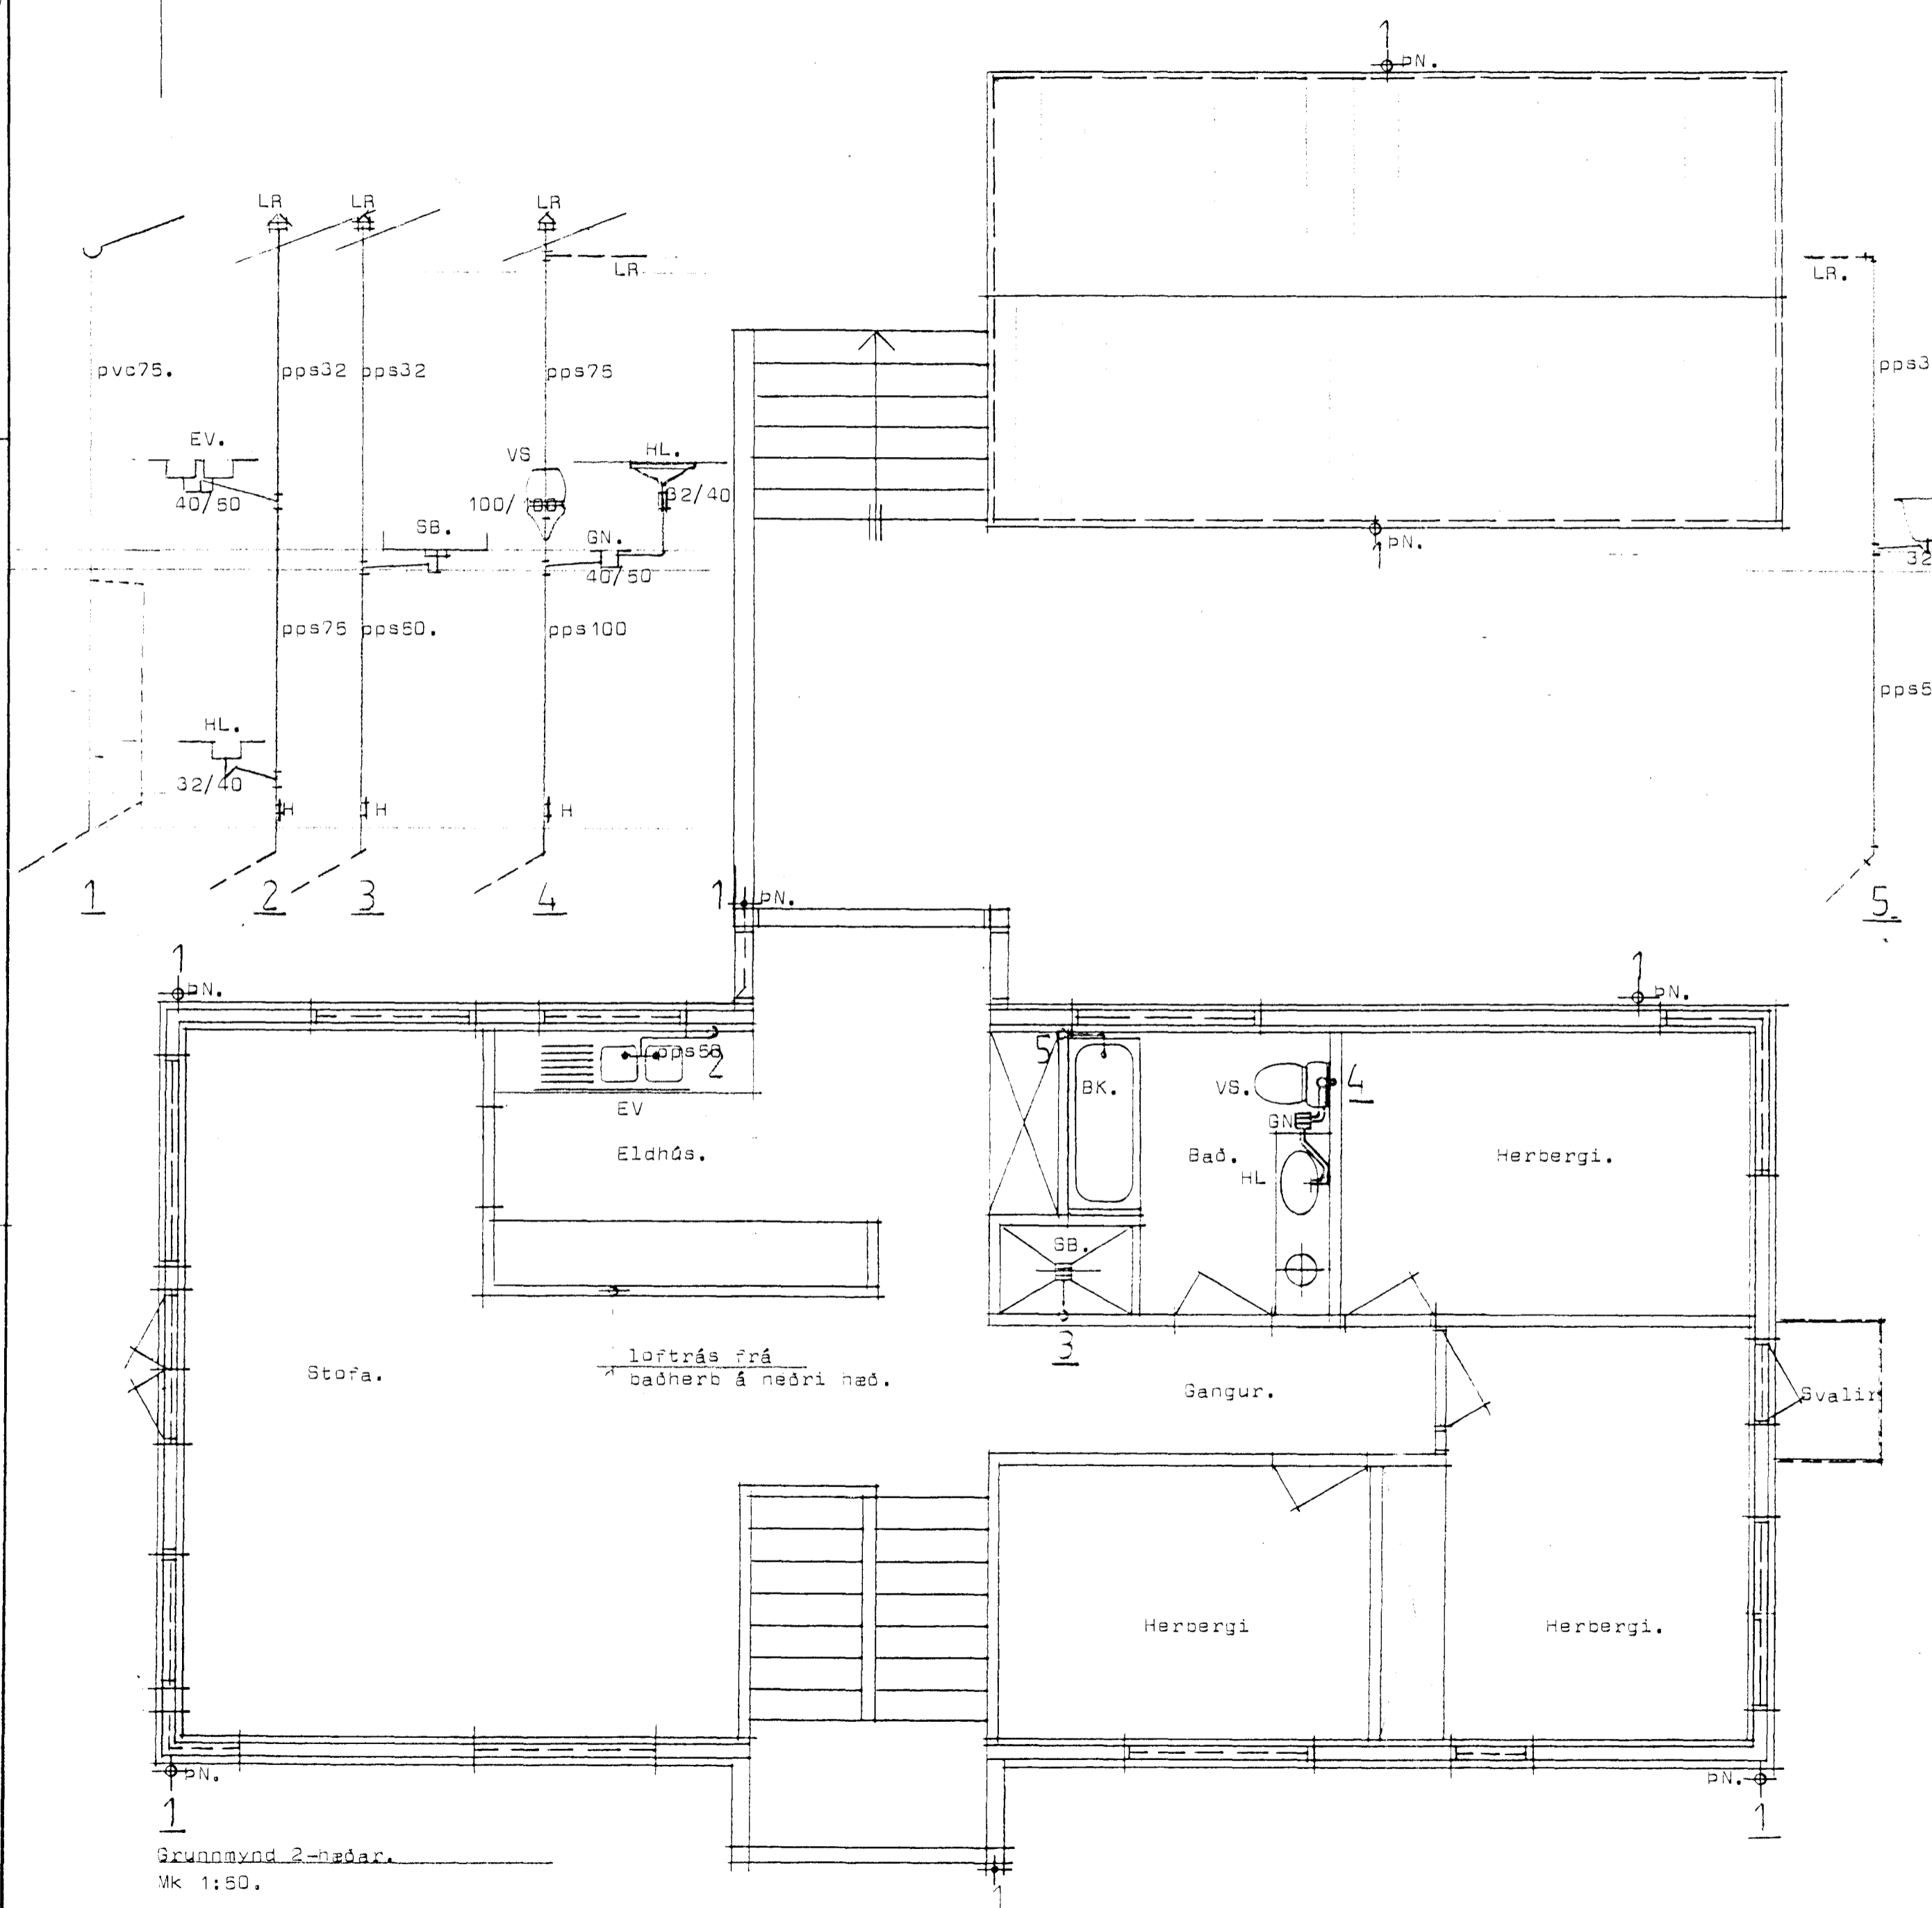

Einihlíf 3. Hafnarfirði.

Afstöðumynd Mk 1:500.

Grunnmynd 2-hæðar.
Mk 1:50.

13 OKT. 1994

 Erla Ógítt

STADALHÚS
 TEIKNISTOFA SÍÐUMÚLA 31 SÍMI: 813141 FAX: 813149

VERKEFNI	DAGS. OKT 1994.	VERK NR
Fráveitulsögn.	MKV. 1:50 1:500	
Einihlíf 3. Hafnarfirði.	BR. 1995 1:50	24-25.
	BLAD NR 3,01.2.	