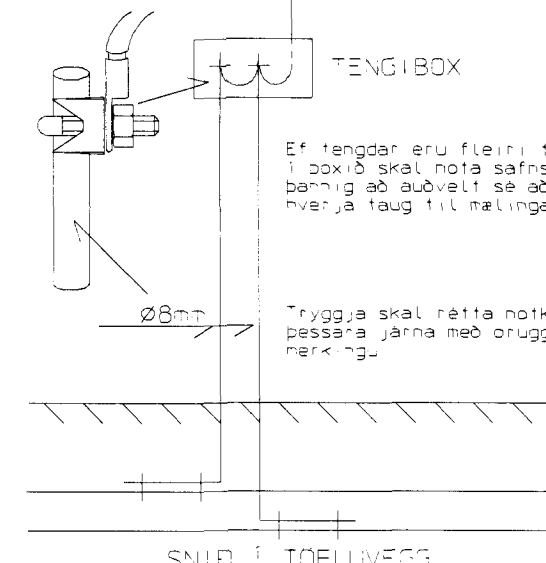

AFSTÖÐUMYND  
m.k.v. 1:500

10<sup>mm</sup> Koparvirir í pípu tengist eftir atvikun á PE- eða PEN-skinni í toflu

Tengibox fyrir sokkulskaft skal ávallt vera sýnilegt og aðgengilegt. Staðsett við varnarsníttok eða undir toflu

Ef tengdar eru fleiri taugar í boxið skal nota safnskinnu þarþví að auðvelt sé að losa hverja taugu til réttunga

\*Þryggja skal rétta notkun þessara jarna með druggri þerri-ru

SNÍÐ Í TOFLUVEGG

Gísli Þór Ragnarsson  
Asparfell 4  
111 Reykjavík  
Sí: 557-2997