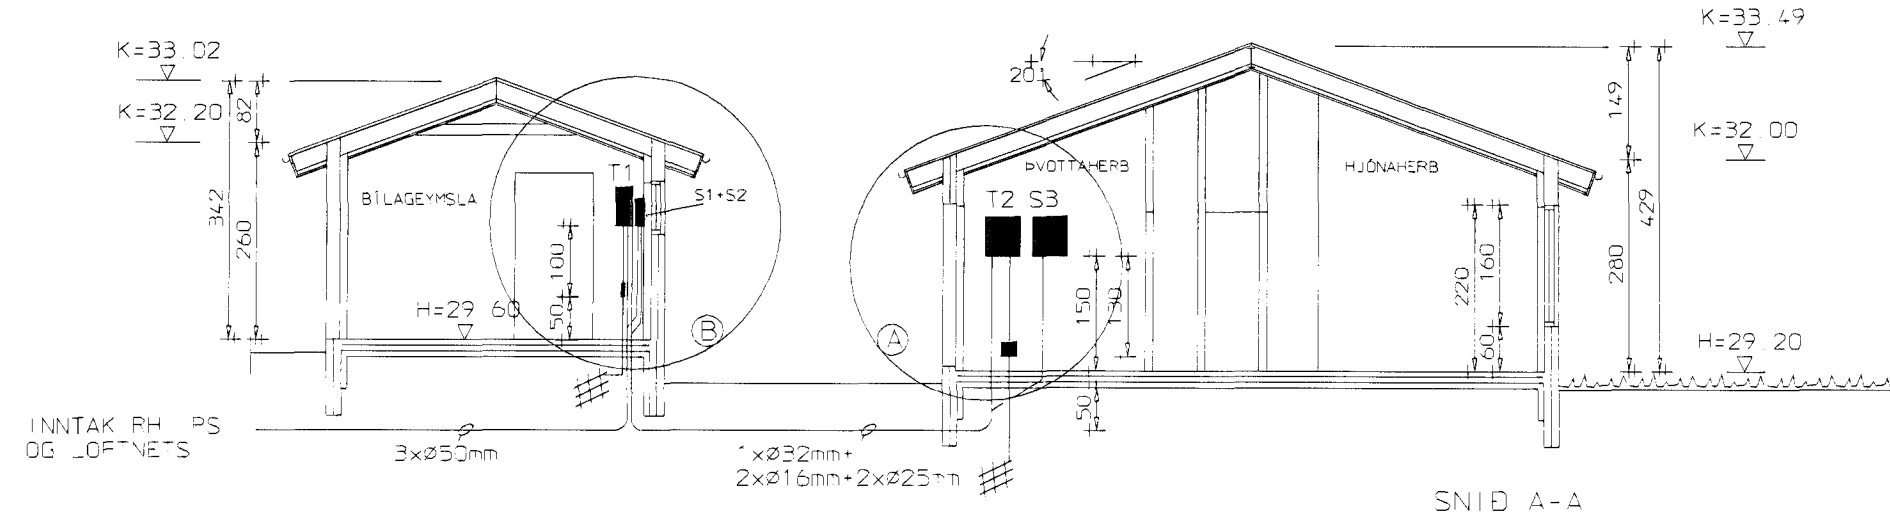

Gísli Þór Ragnarsson
Asparfell 4
111 Reykjavík
Sí: 557-2997

Dagur	Júlí 1997	c		
Þannad	ÖBR	b	Reyndarnefning	7.7.97
Teknað	ÖBR	a	Viðurkaðning	7.7.97
Samb	Breyting	Dags	Nafn	Sambykkt

Einihlíð 4
220. Hafnarfjörður

RAFLOGN
EINNIH-LÍÐ- SV- E- OG AFSTÖÐUMYND

KVÆÐI 100
SK- E N4-2 PRT