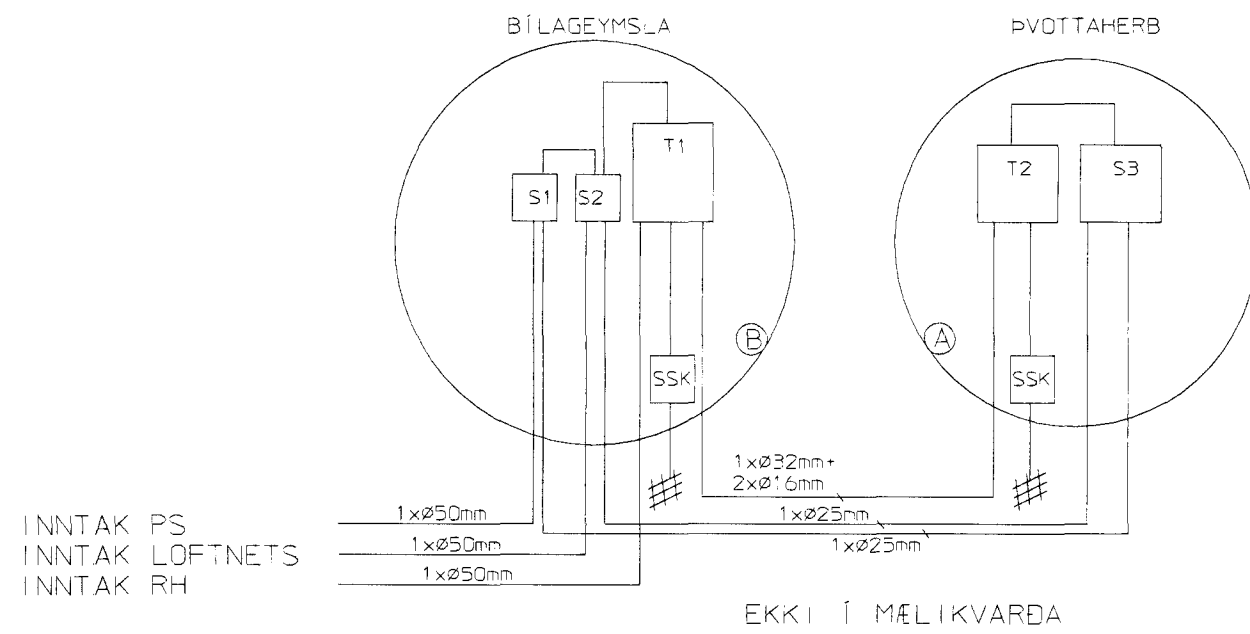

Gísli Þór Ragnarsson
Asparfell 4
111 Reykjavík
Sí: 557-2997

Dagur	Júlí 1997	c		
Þannad	ÖBR	b	Reyndarnefning	7.7.97
Teknað	ÖBR	a	Viðurkaðning	7.7.97
Samb	Breyting	Dags	Nafn	Sambykkt

Einihlíð 4
220. Hafnarfjörður

RAFLOGN
EINNIH-LÍÐ- SV- E- OG AFSTÖÐUMYND

KVÆÐI 100
SK- E N4-2 PRT