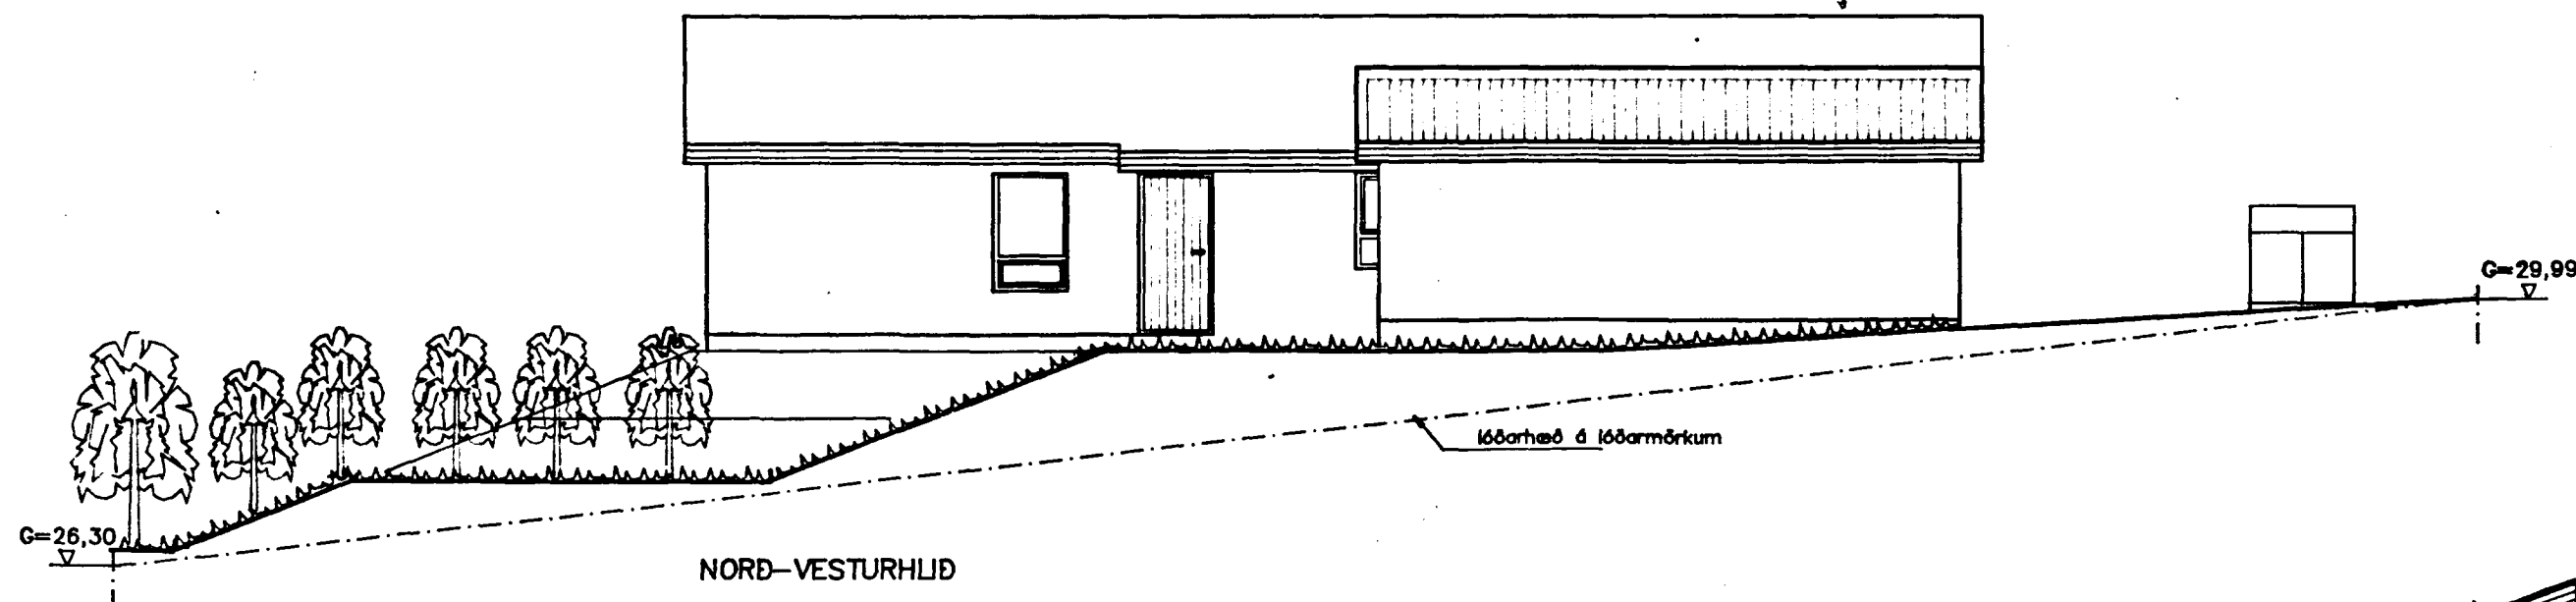

Samþykkt þann
 05. DES. 1996
 Byggingatulltrúinn í Hafnarfirði
 Erlendur Hjálmarsson

NORD-VESTURHLID

ÚTLIT SUD-VESTURHLIDAR

NORD-VESTURHLID (án bílgeymslu)

ÚTLIT NORDAUSTURHLID

SUD-AUSTURHLID

SNID A-A

B: 01.12.1996. Heðarlegu húsa og bílgeymslu breytt.
 A: 08.10.1996. Heðarlegu bílgeymslu breytt, sorp fert,
 gluggum á herbergjum breytt.

Þorvaldur Þorsteinsson

VERK:	Einhúsið 4 Hafnarfirði
TEIKNING:	Útlitamyndir og anib
TEIKN. NR.:	102
DAGS:	19.09.96.
BREYTT:	B
KVARDI:	1 : 100
VERK NR.:	96-808 HANNAD: PF