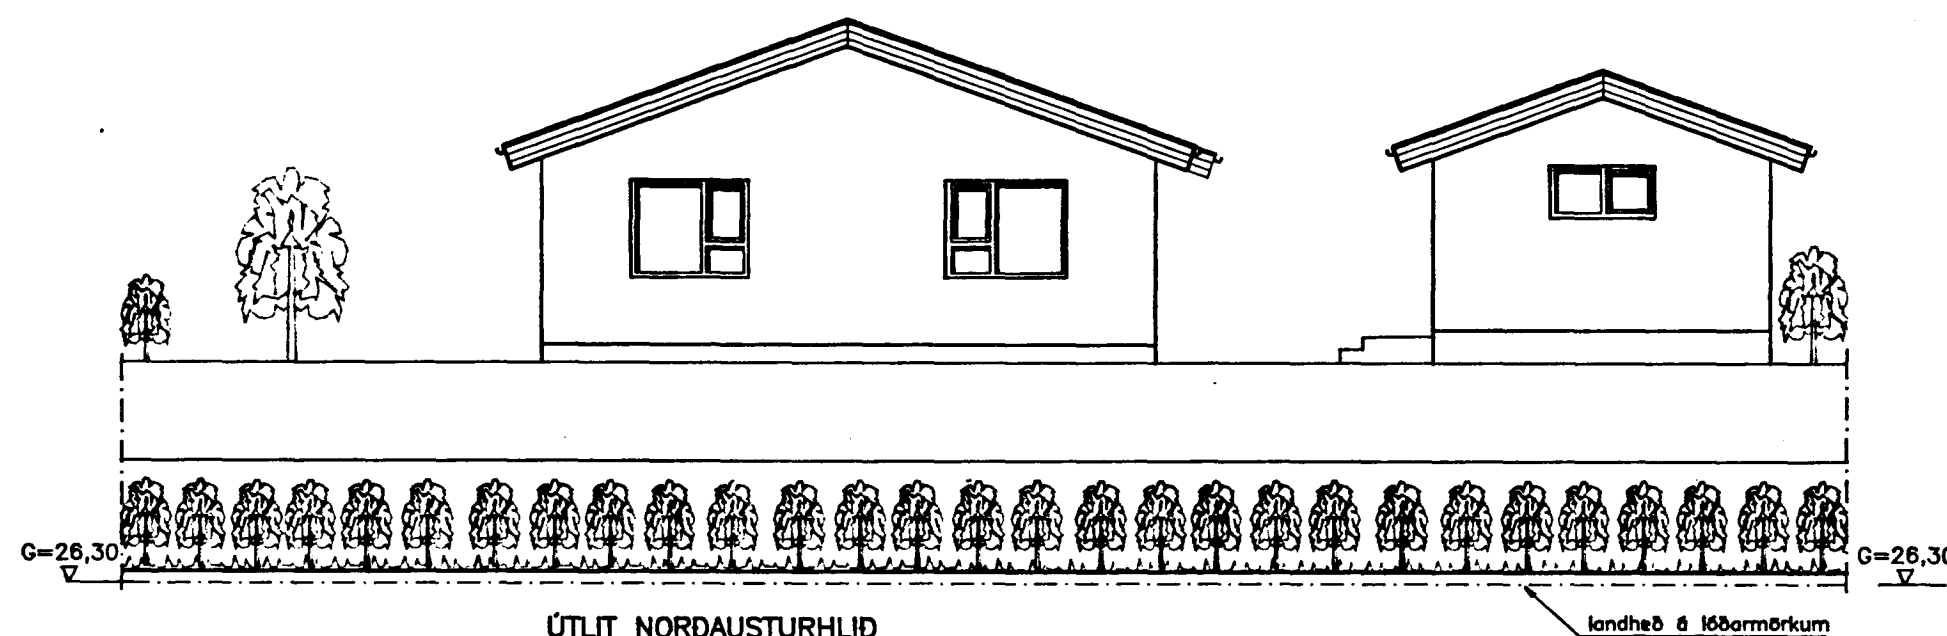

Samþykkt þann
 05. DES. 1996
 Byggingatulltrúinn í Hafnarfirði
 Erlendur Hjálmarsson

NORD-VESTURHLID

ÚTLIT SUD-VESTURHLIDAR

NORD-VESTURHLID (án bílgeymslu)

ÚTLIT NORDAUSTURHLID

SUD-AUSTURHLID

SNID A-A

B: 01.12.1996. Heðarlegu húsa og bílgeymslu breytt.
 A: 08.10.1996. Heðarlegu bílgeymslu breytt, sorp fert,
 gluggum á herbergjum breytt.