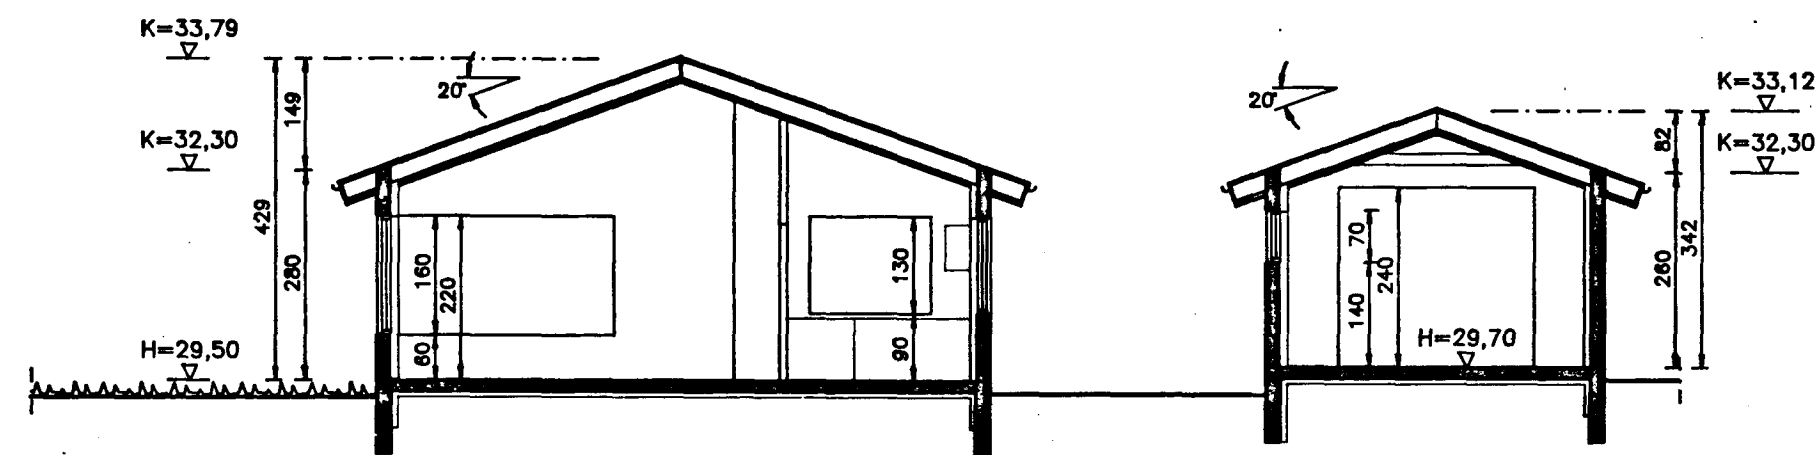

Samþykkt þann
 05. DES. 1996
 Byggingatulltrúinn í Hafnarfirði
 Erlendur Hjálmarsson

NORD-VESTURHLID

ÚTLIT SUD-VESTURHLIDAR

NORD-VESTURHLID (án bílgeymslu)

ÚTLIT NORDAUSTURHLID

SUD-AUSTURHLID

SNID A-A

B: 01.12.1996. Heðarlegu húsa og bílgeymslu breytt.
 A: 08.10.1996. Heðarlegu bílgeymslu breytt, sorp fert,
 gluggum á herbergjum breytt.