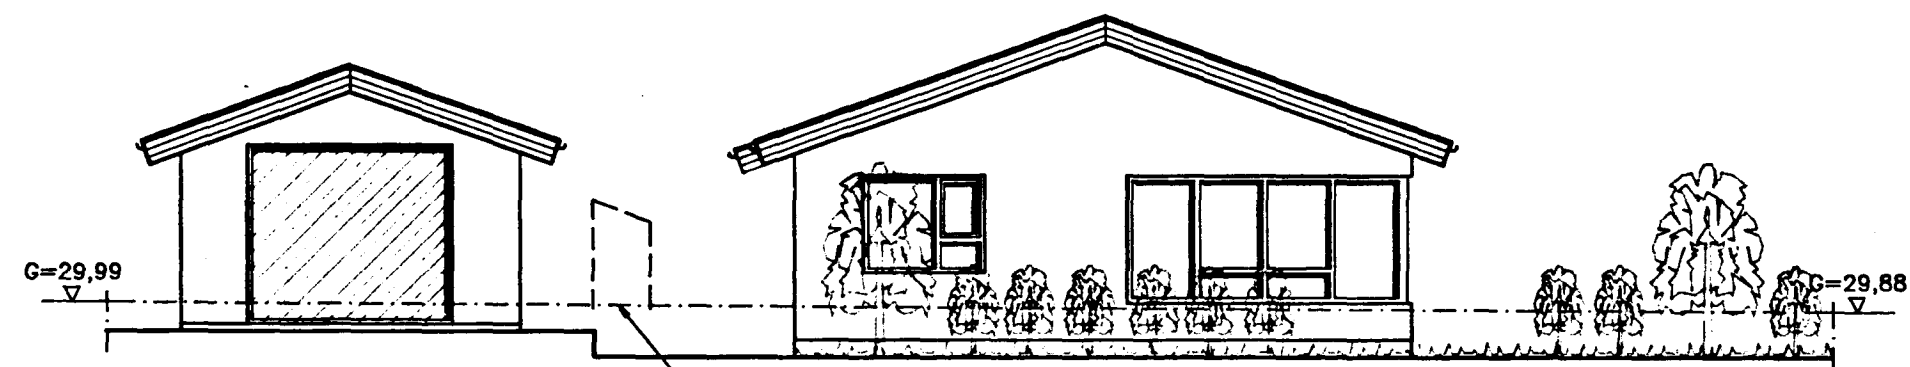

Samþykkt þann
 05. DES. 1996
 Byggingatulltrúinn í Hafnarfirði
 Erlendur Hjálmarsson

NORD-VESTURHLID

ÚTLIT SUD-VESTURHLIDAR

NORD-VESTURHLID (án bílgeymslu)

ÚTLIT NORDAUSTURHLID

SUD-AUSTURHLID

SNID A-A

B: 01.12.1996. Heðarlegu húsa og bílgeymslu breytt.
 A: 08.10.1996. Heðarlegu bílgeymslu breytt, sorp fert,
 gluggum á herbergjum breytt.