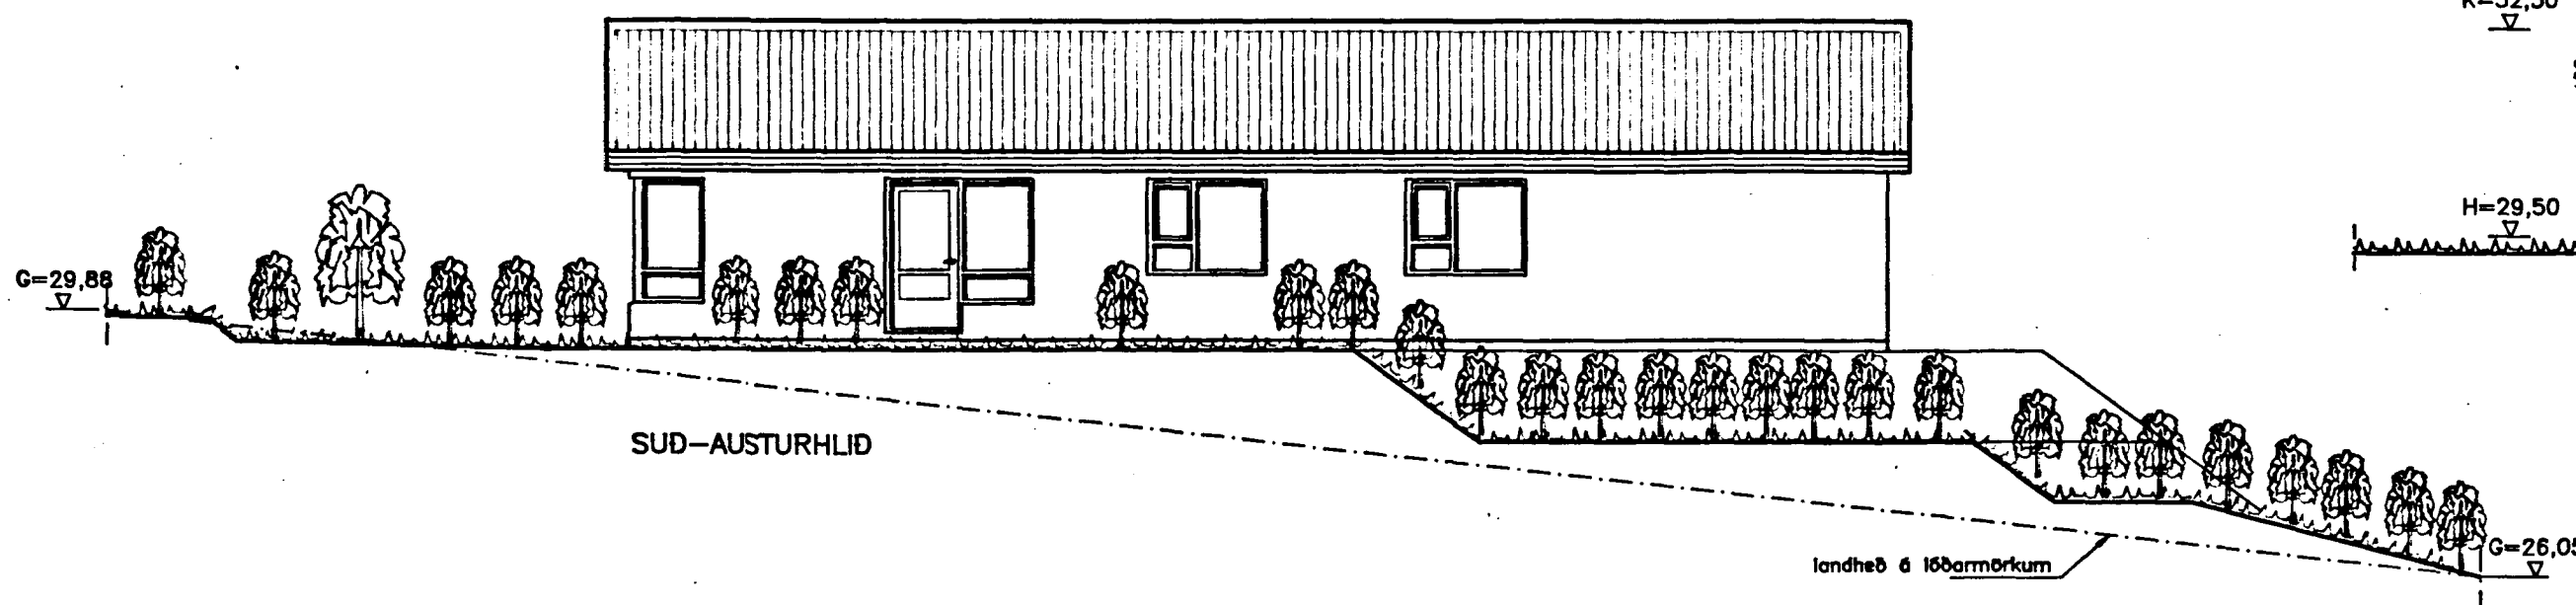

Samþykkt þann
 05. DES. 1996
 Byggingatulltrúinn í Hafnarfirði
 Erlendur Hjálmarsson

NORD-VESTURHLID

ÚTLIT SUD-VESTURHLIDAR

NORD-VESTURHLID (án bílgeymslu)

ÚTLIT NORDAUSTURHLID

SUD-AUSTURHLID

SNID A-A

B: 01.12.1996. Heðarlegu húsa og bílgeymslu breytt.
 A: 08.10.1996. Heðarlegu bílgeymslu breytt, sorp fert,
 gluggum á herbergjum breytt.

Þorvaldur Þorsteinsson

VERK:	Einhúsið 4 Hafnarfirði
TEIKNING:	Útlitamyndir og anib
TEIKN. NR.:	102
DAGS:	19.09.96.
BREYTT:	B
KVARDI:	1 : 100
VERK NR.:	96-808 HANNAD: PF