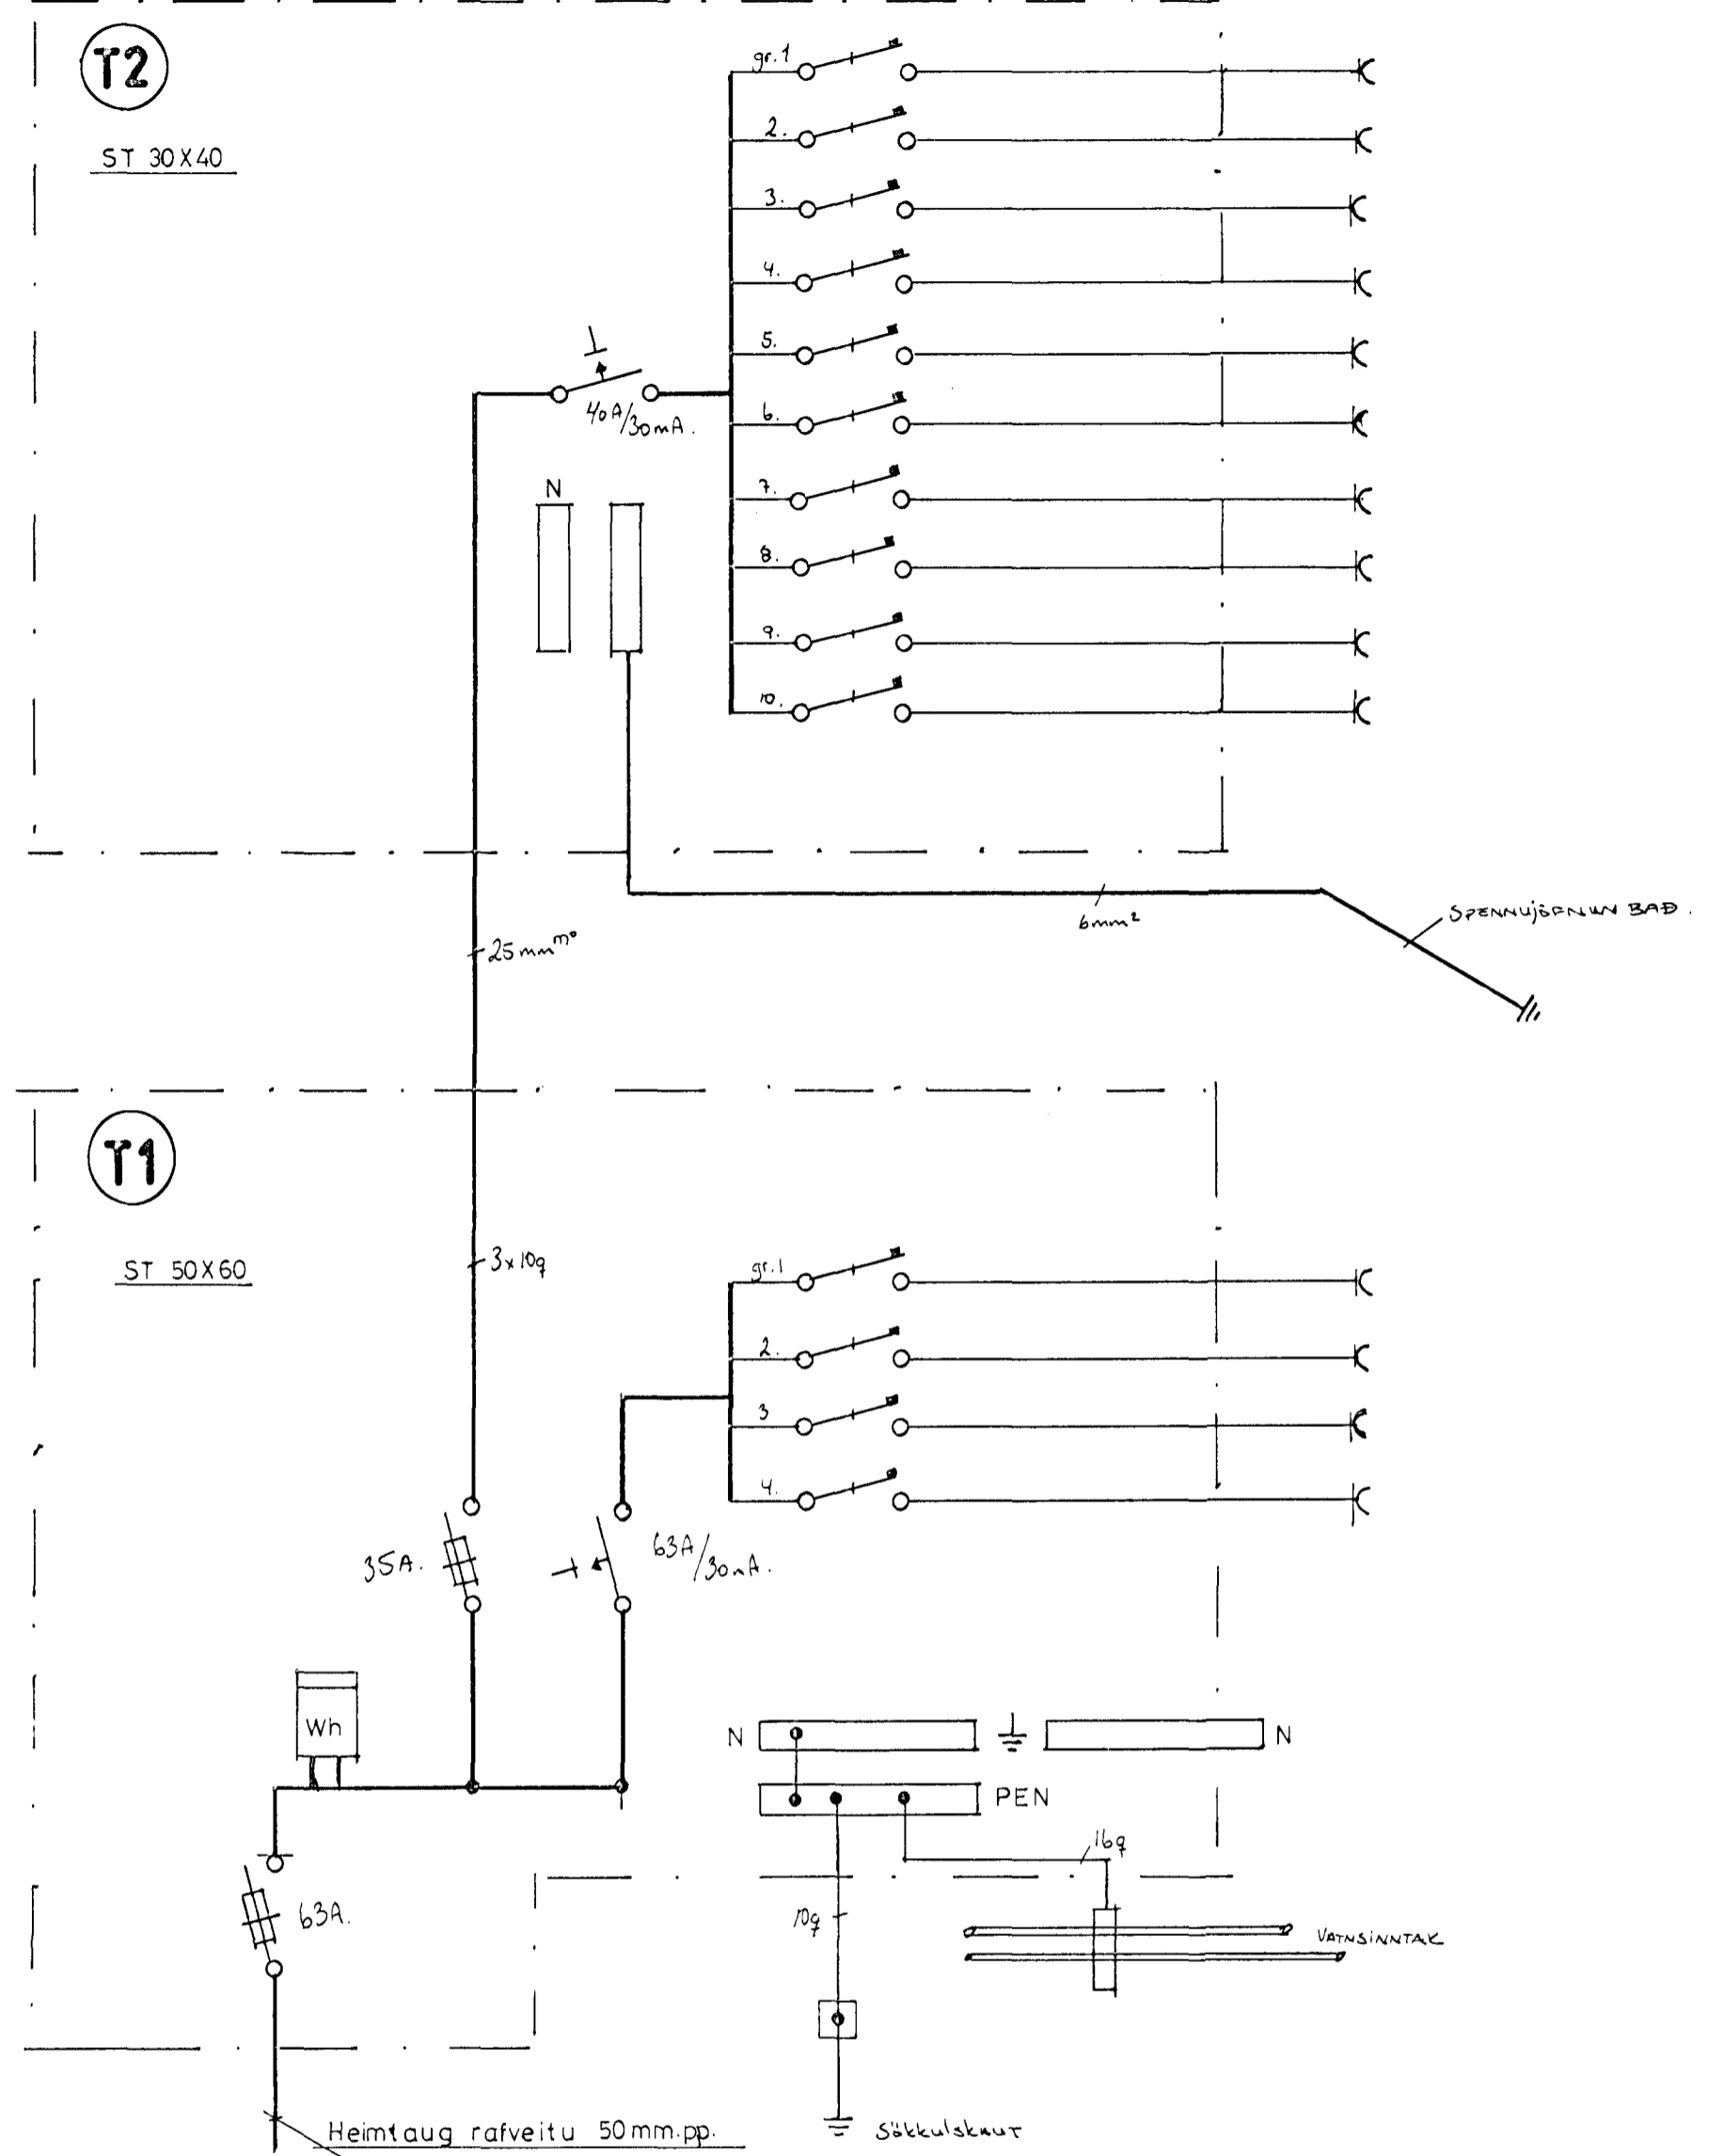

GRUNNMYND EFRI HÆÐAR

MÁL 1:50

EINLÍNEMYND TÖFLUR

EINIHLÍÐ 5, HAFNARFIRÐI			MÁL 1:50
RAFLÖGN			DAGS. 3/9 94
HELGI KR. EIRÍKSSON RAFLAGNAHÖNNUN			BLAÐ 2 AF 2
			TEIKN.NO

Reflaganir September 1994 Alþingi la. Einilinnu. S. 688. 383