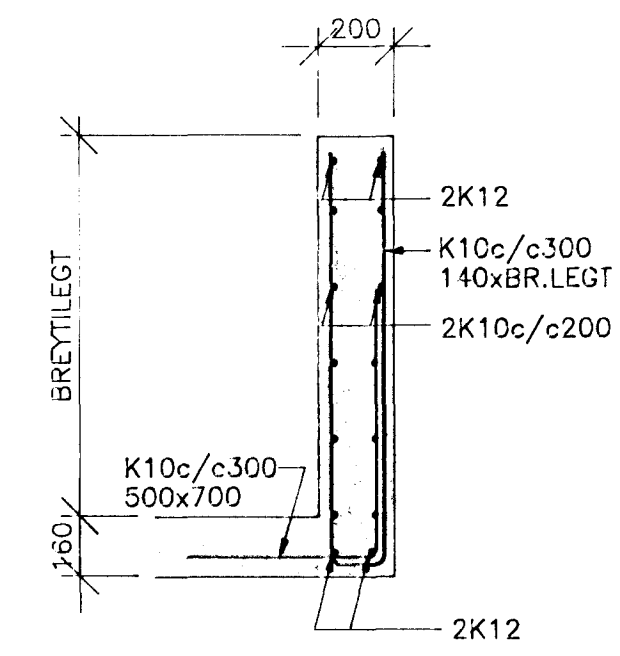

GRUNNMYND 1:50

SNID 1:20

SKÝRINGAR

BENDING Í INNVEGGI: NET Í MIÐJUM VEGGI, K10 c/e 300

X : MERKIR IVÓFALLT NET 4 x 5 K10 c/e 200, L = 1200

V : MERKIR VINKIL K 10 c/e 300, L = 600 x 600. YFIR GLUGGUM ER VINKILL K 10 c/e 300, L = 120 x 330 x 600. SJÁ SNID H A TEIKN. NR. 9431-B03-A.