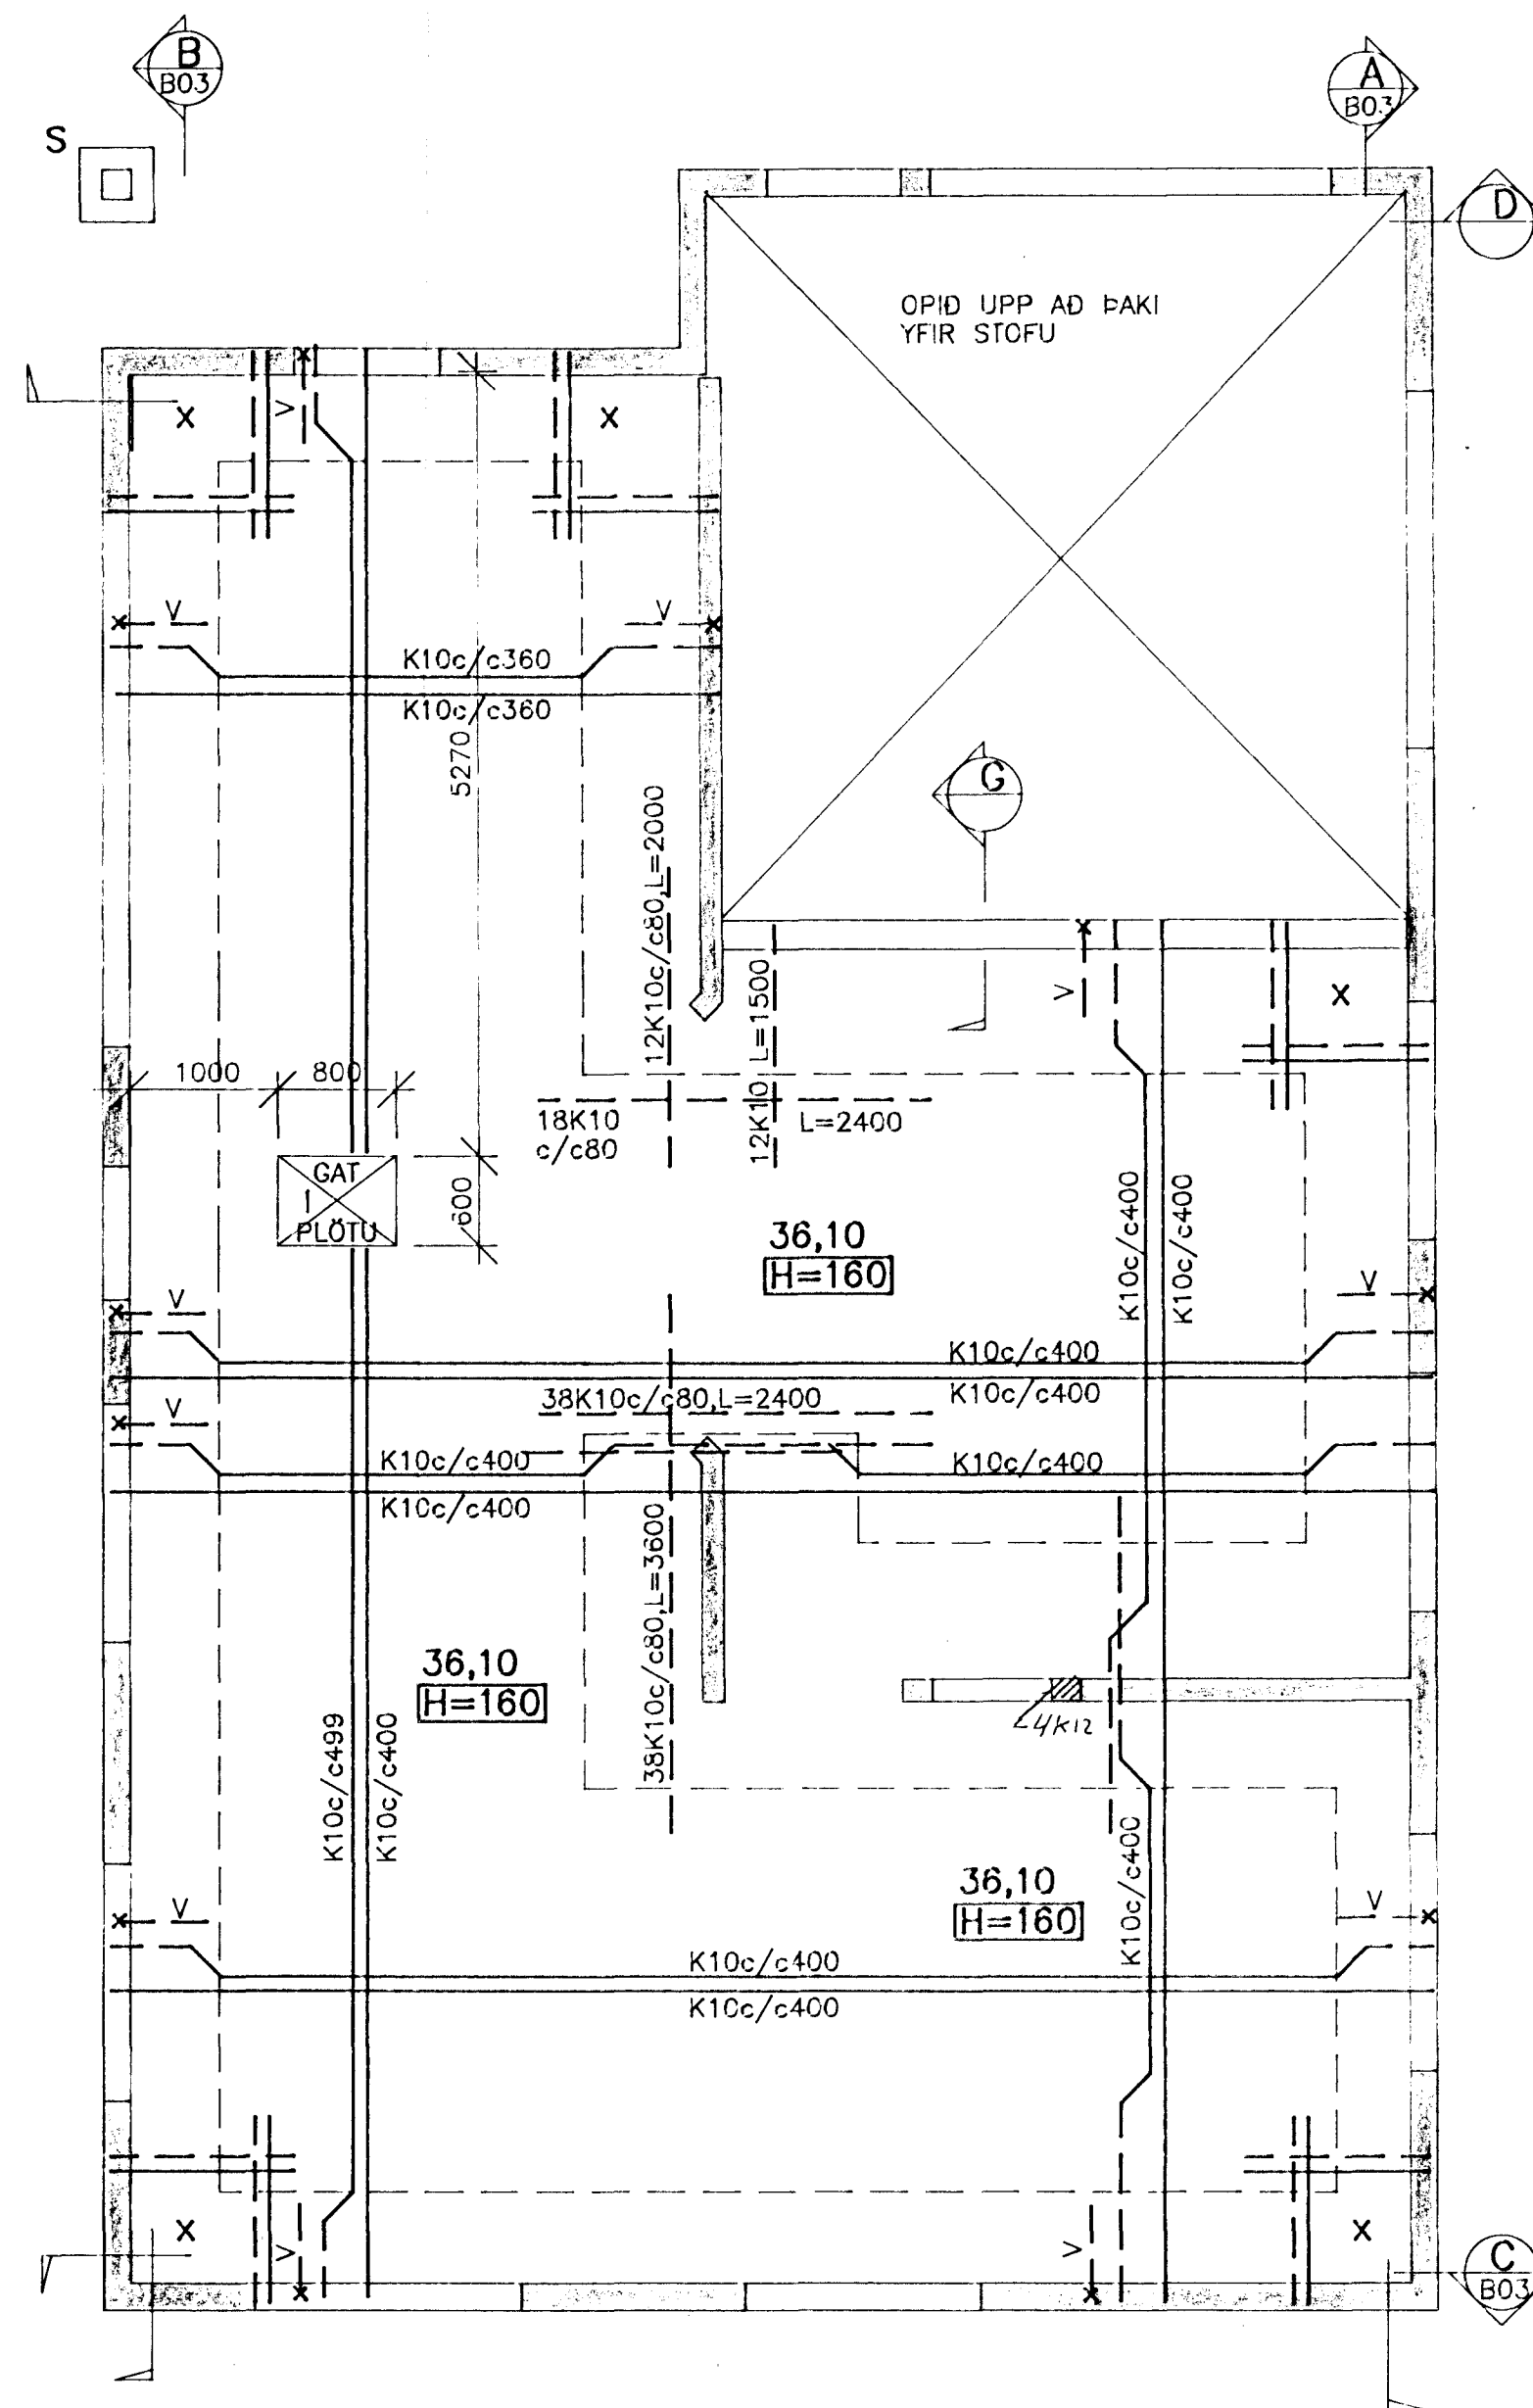

GRUNNMYND 1:50

SNID 1:20

SKÝRINGAR

BENDING Í INNVEGGI: NET Í MIÐJUM VEGGI, K10 c/e 300

X : MERKIR IVÓFALLT NET 4 x 5 K10 c/e 200, L = 1200

V : MERKIR VINKIL K 10 c/e 300, L = 600 x 600. YFIR GLUGGUM ER VINKILL K 10 c/e 300, L = 120 x 330 x 600. SJÁ SNID H A TEIKN. NR. 9431-B03-A.