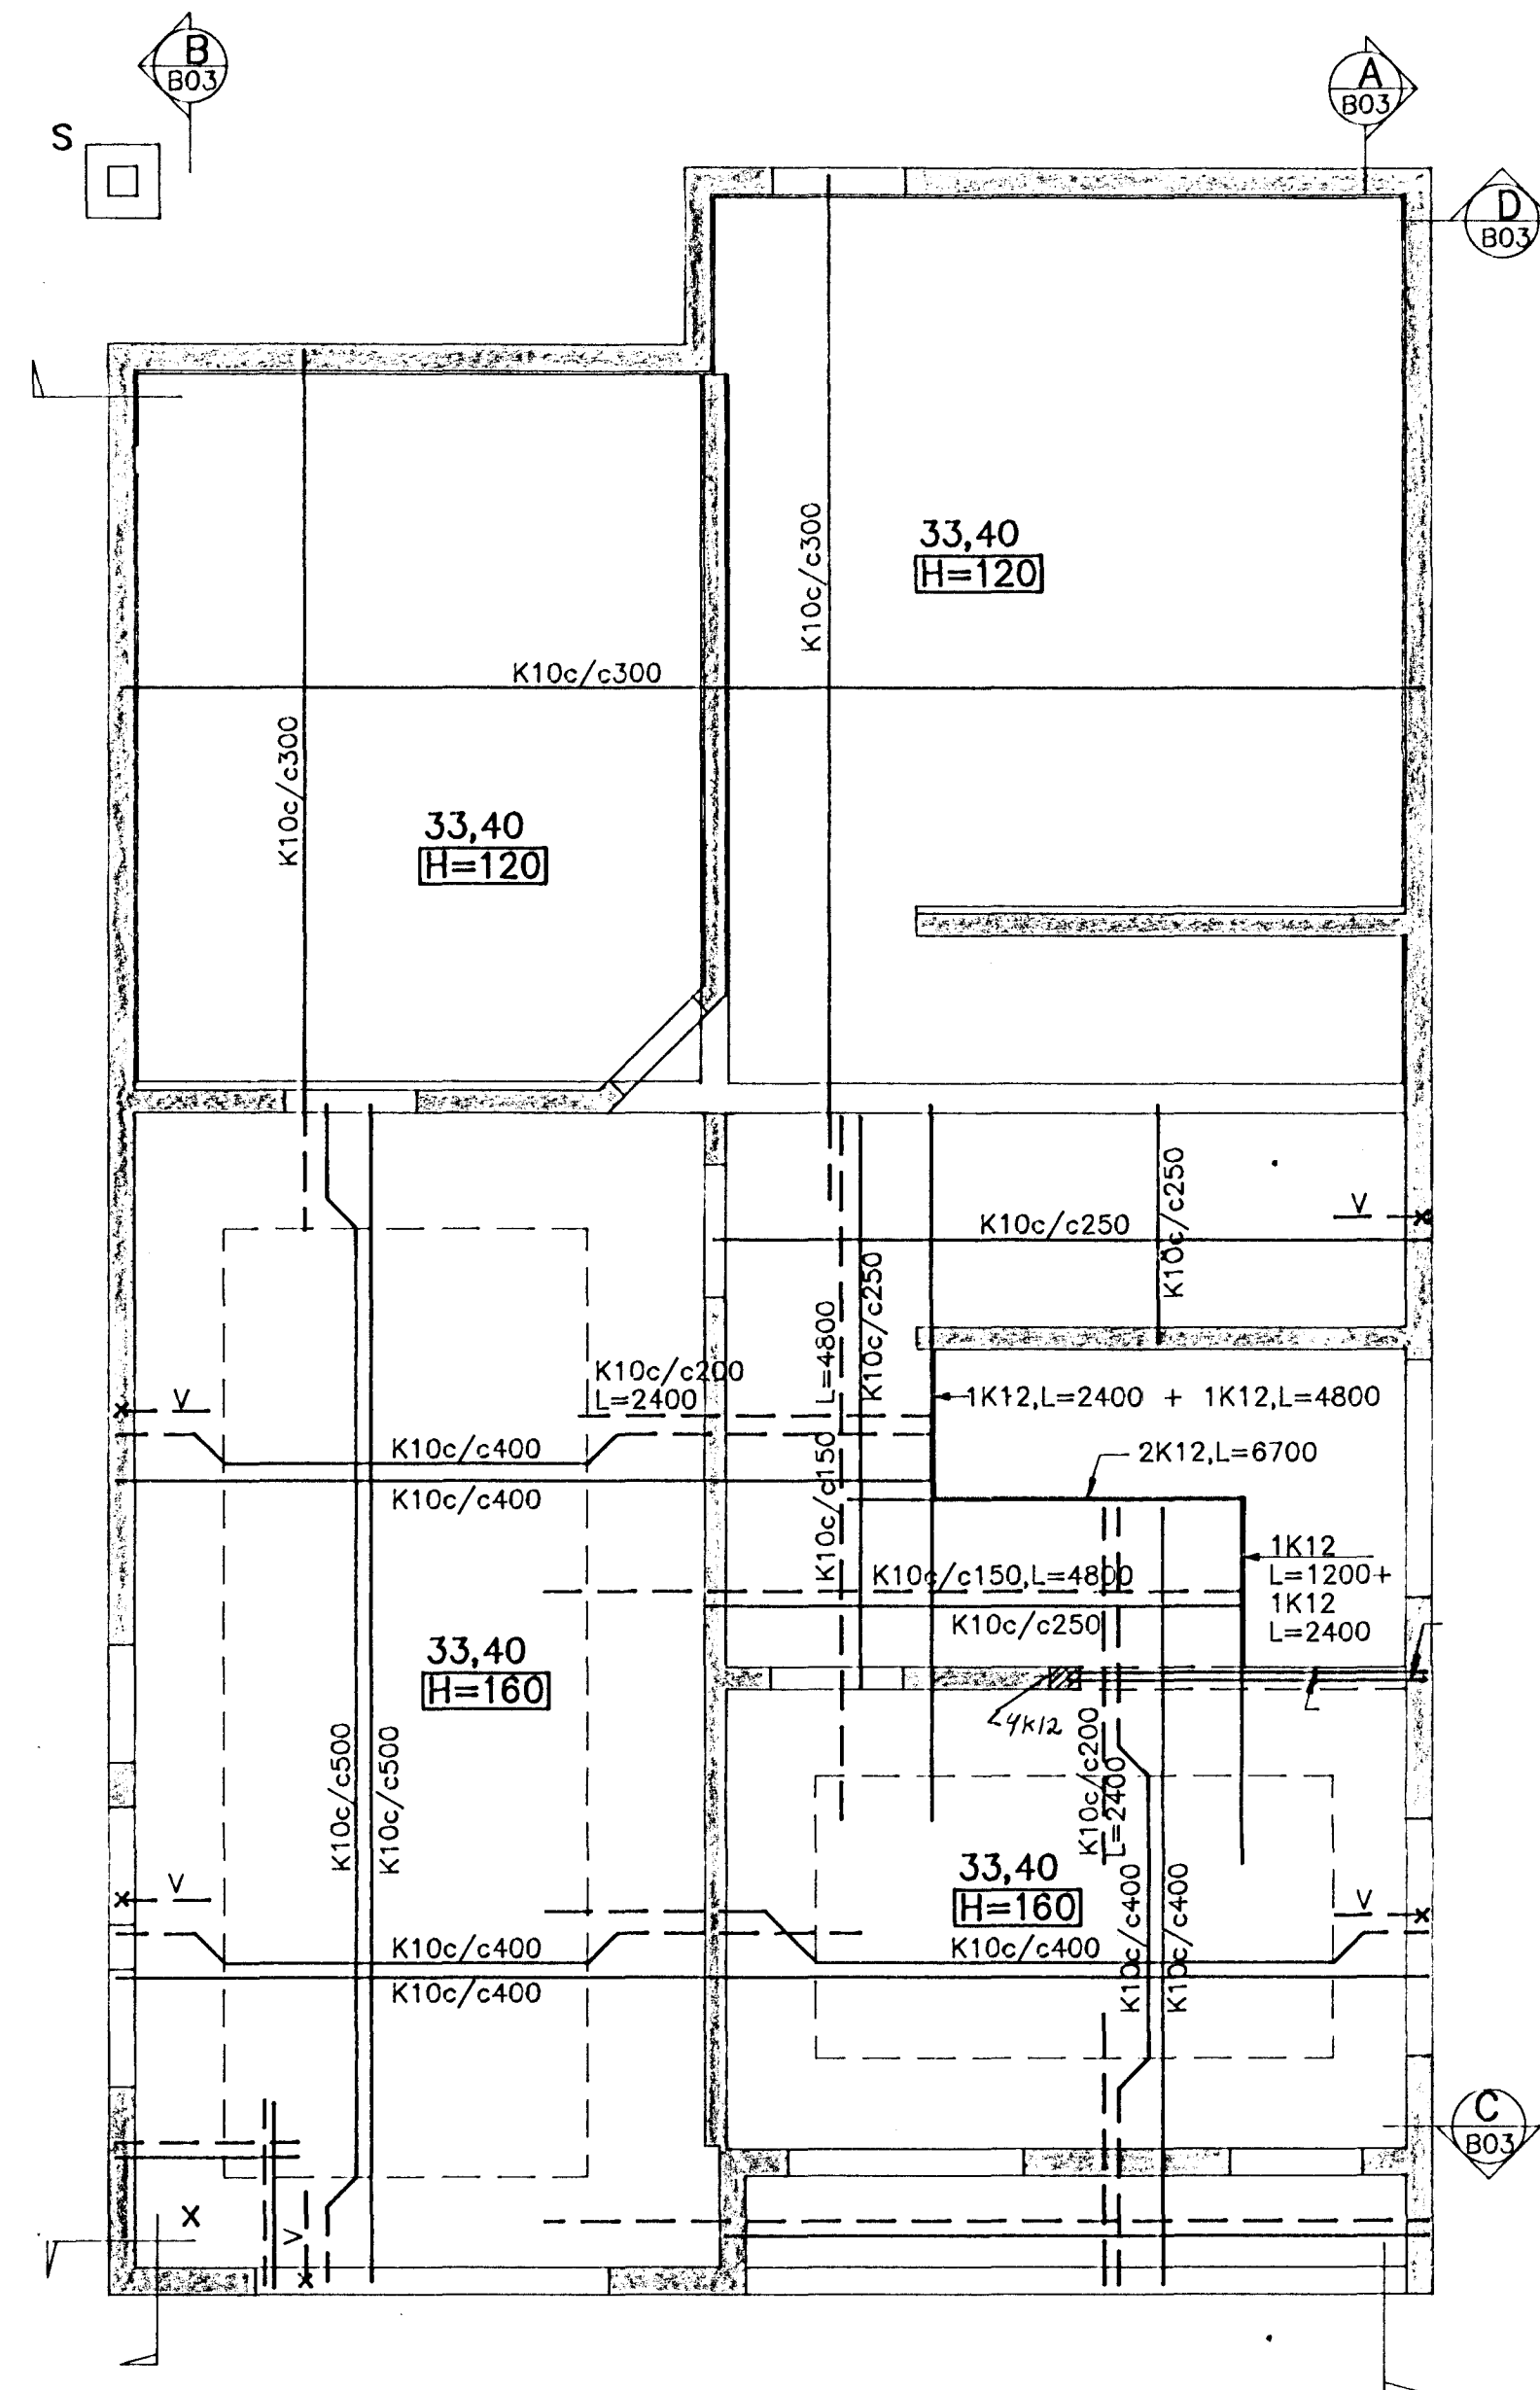

GRUNNMYND 1:50

SNID 1:20

SKÝRINGAR

BENDING Í INNVEGGI: NET Í MIÐJUM VEGGI, K10 c/e 300

X : MERKIR IVÓFALLT NET 4 x 5 K10 c/e 200, L = 1200

V : MERKIR VINKIL K 10 c/e 300, L = 600 x 600. YFIR GLUGGUM ER VINKILL K 10 c/e 300, L = 120 x 330 x 600. SJÁ SNID H A TEIKN. NR. 9431-B03-A.