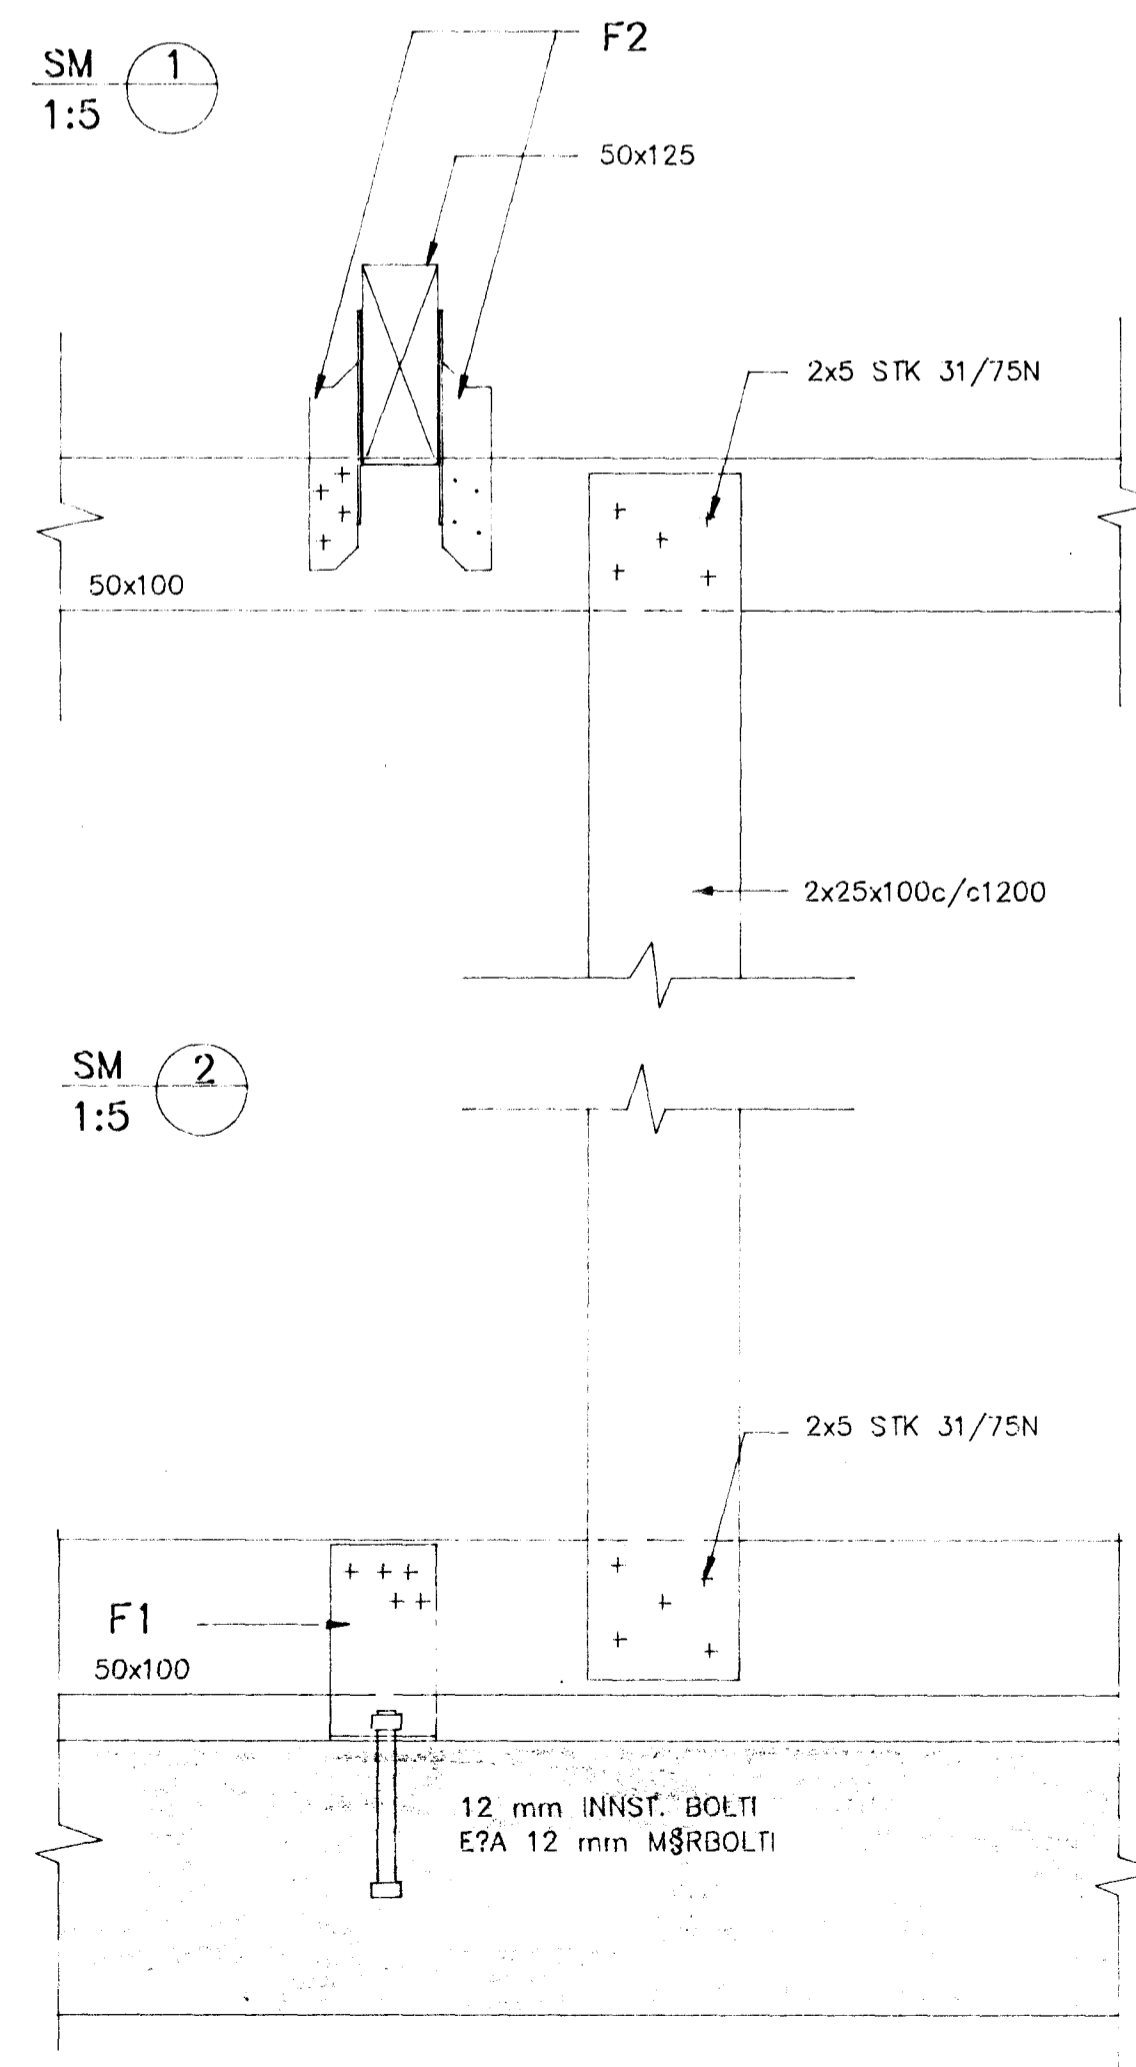

GRUNNMYND 1:50

FESTINGAR

- F1 BMF 11-SKÖR 50x125, FESTING NEFUR MED 12 mm INNST. BOLTUM EGA 12 mm MURBOLTUM. FOSTUR TILREIÐ MED 2x1 STK KAMBOLM. STADSETT VÍÐ ANNARHVERN 1200 c/c 660.
- F2 2 STK BMF DAKFESTIR 120, NEGRUR 40x125 c/c 660 KAMBOLM 3.