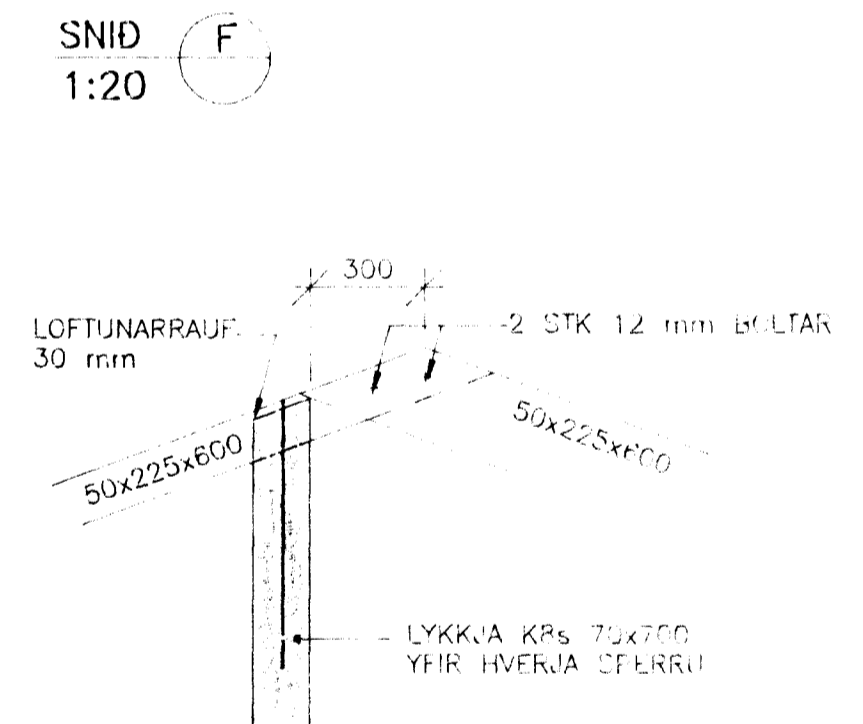

GRUNNMYND 1:50

FESTINGAR

- F1 BMF 11-SKÖR 50x125, FESTING NEFUR MED 12 mm INNST. BOLTUM EGA 12 mm MURBOLTUM. FOSTUR TILREIÐ MED 2x1 STK KAMBOLM. STADSETT VÍÐ ANNARHVERN 1200 c/c 660.
- F2 2 STK BMF DAKFESTIR 120, NEGRUR 40x125 c/c 660 KAMBOLM 3.