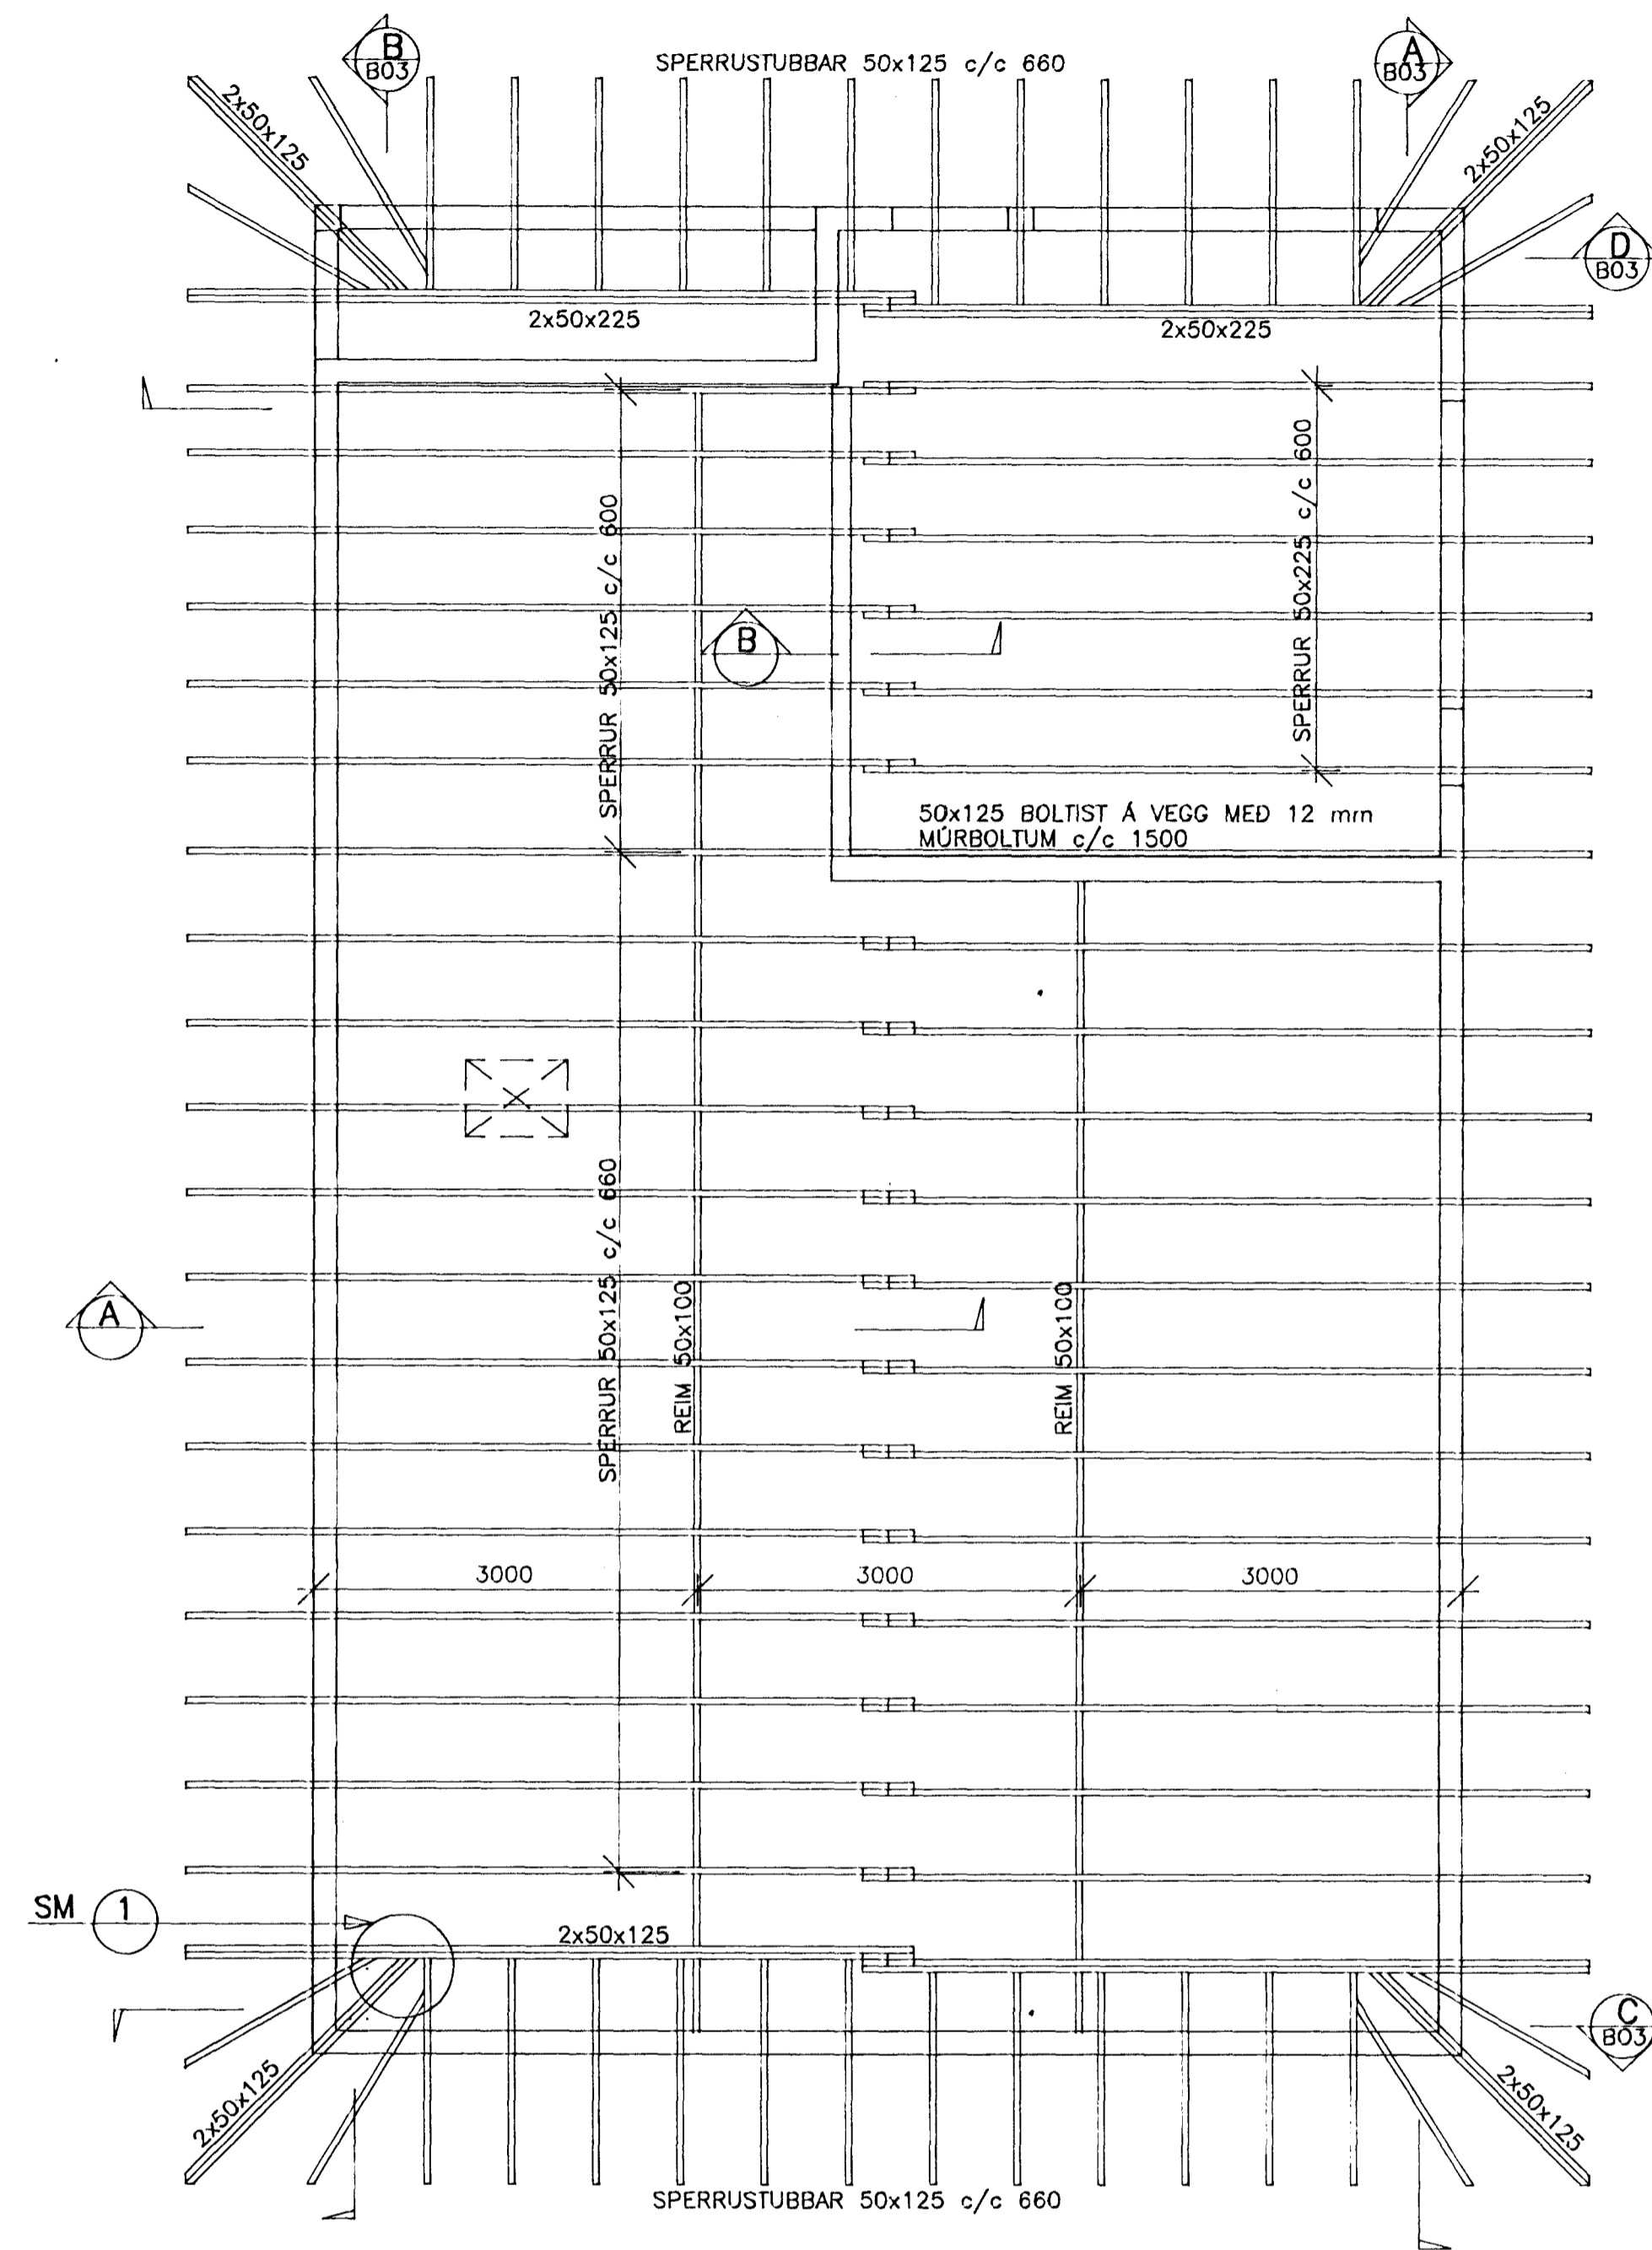

GRUNNMYND 1:50

FESTINGAR

- F1 BMF 11-SKÖR 50x125, FESTING NEFUR MED 12 mm INNST. BOLTUM EGA 12 mm MURBOLTUM. FOSTUR TILREIÐ MED 2x1 STK KAMBOLM. STADSETT VÍÐ ANNARHVERN 1200 c/c 660.
- F2 2 STK BMF DAKFESTIR 120, NEGRUR 40x125 c/c 660 KAMBOLM 3.