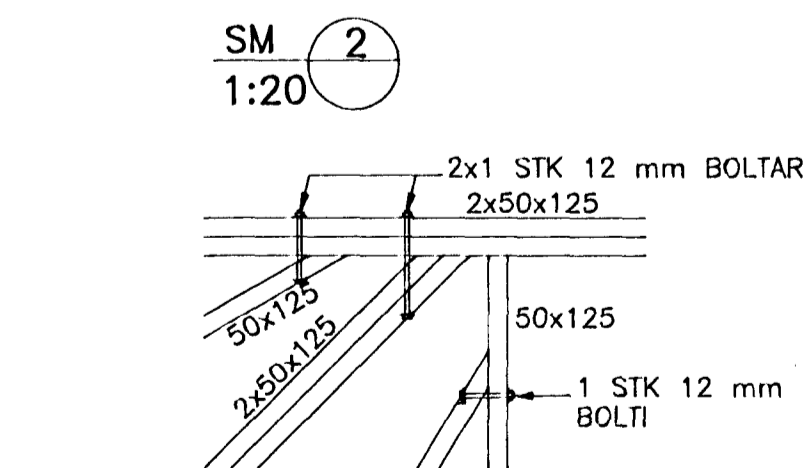

GRUNNMYND 1:50

FESTINGAR

- F1 BMF 11-SKÖR 50x125, FESTING NEFUR MED 12 mm INNST. BOLTUM EGA 12 mm MURBOLTUM. FOSTUR TILREIÐ MED 2x1 STK KAMBOLM. STADSETT VÍÐ ANNARHVERN 1200 c/c 660.
- F2 2 STK BMF DAKFESTIR 120, NEGRUR 40x125 c/c 660 KAMBOLM 3.