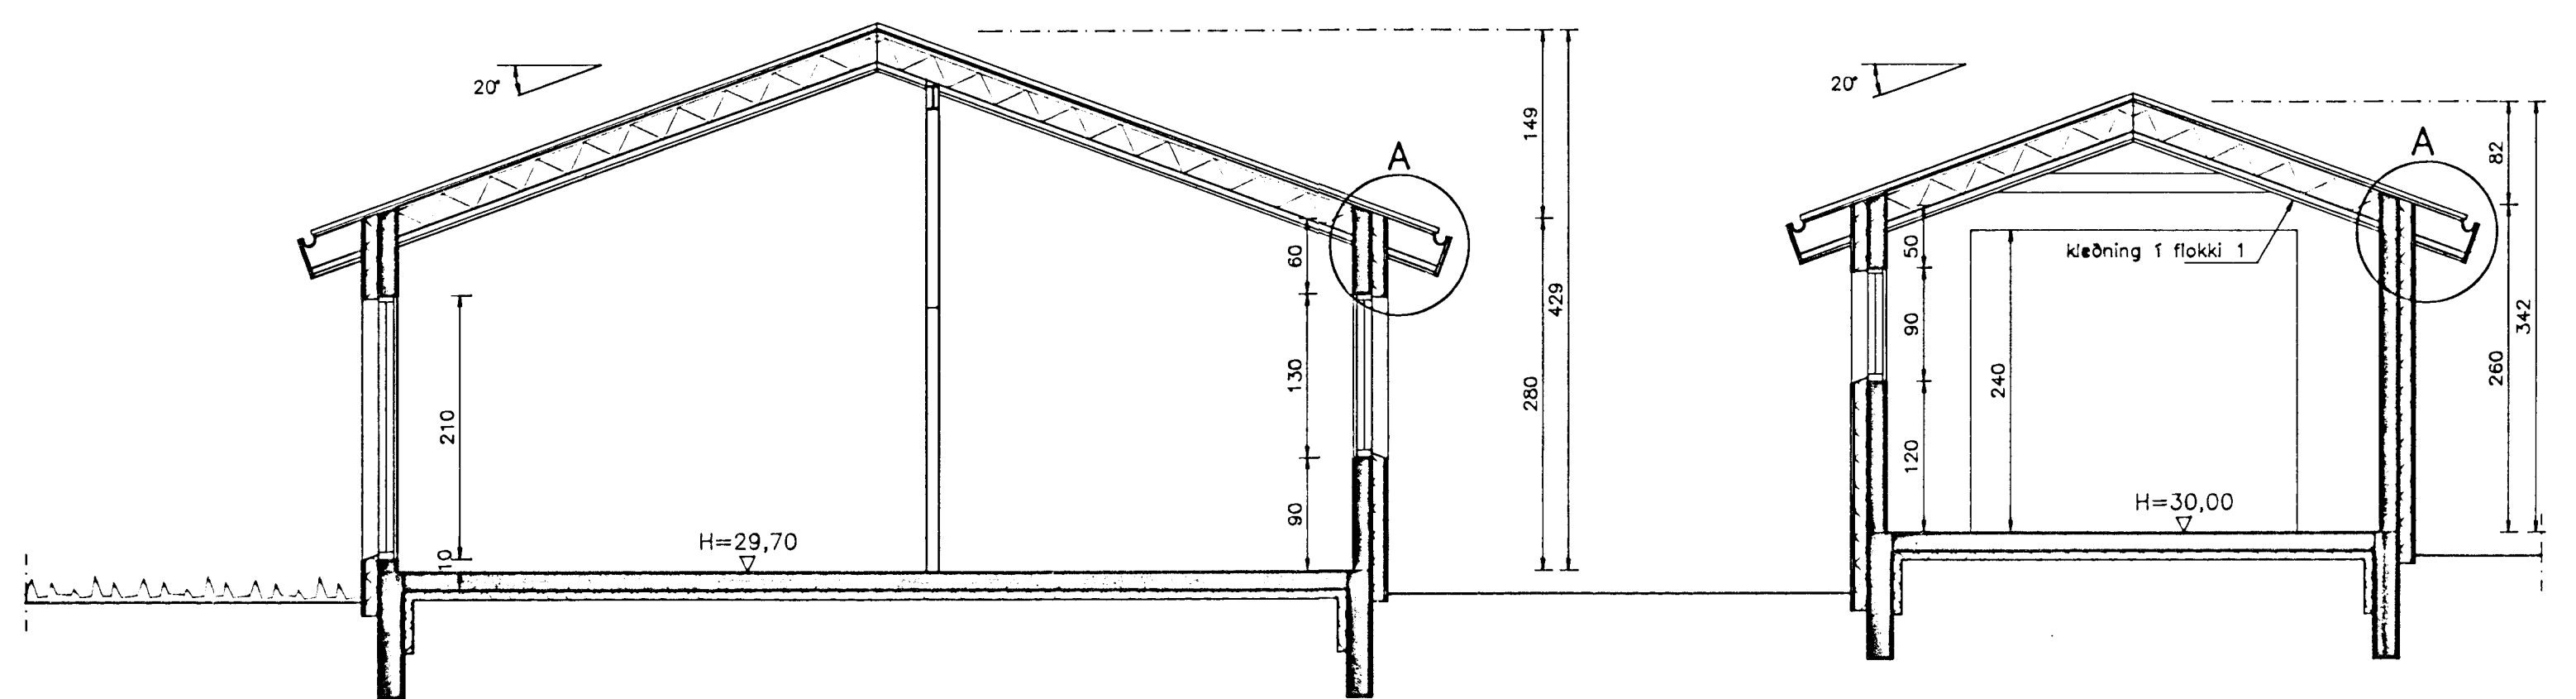

SNID A-A
mkv. 1:50

TEIKNISTOFAN
Hafnarfirði
1996
KIP

TEIKNISTOFAN TORGID
RÁÐGJAF - HÖNNUN - EFTIRLIT
ARÚÐJ 36, 108 REYKJAVÍK, SM 568-8868, FAX 568-8878
Borgartúni 11, 101 Reykjavík, Ísland
teiknistofan@torgid.is

VERK: Einihúsið 6
Hafnarfirði
TEKNI: Höfðun
Grunnmynd og snið
TEKNI NR: 201
DAGS: 30.10.96
BREYTT: A
KVAÐI: 1:50
VERK NR: 96-809
HANNAÐ: DF