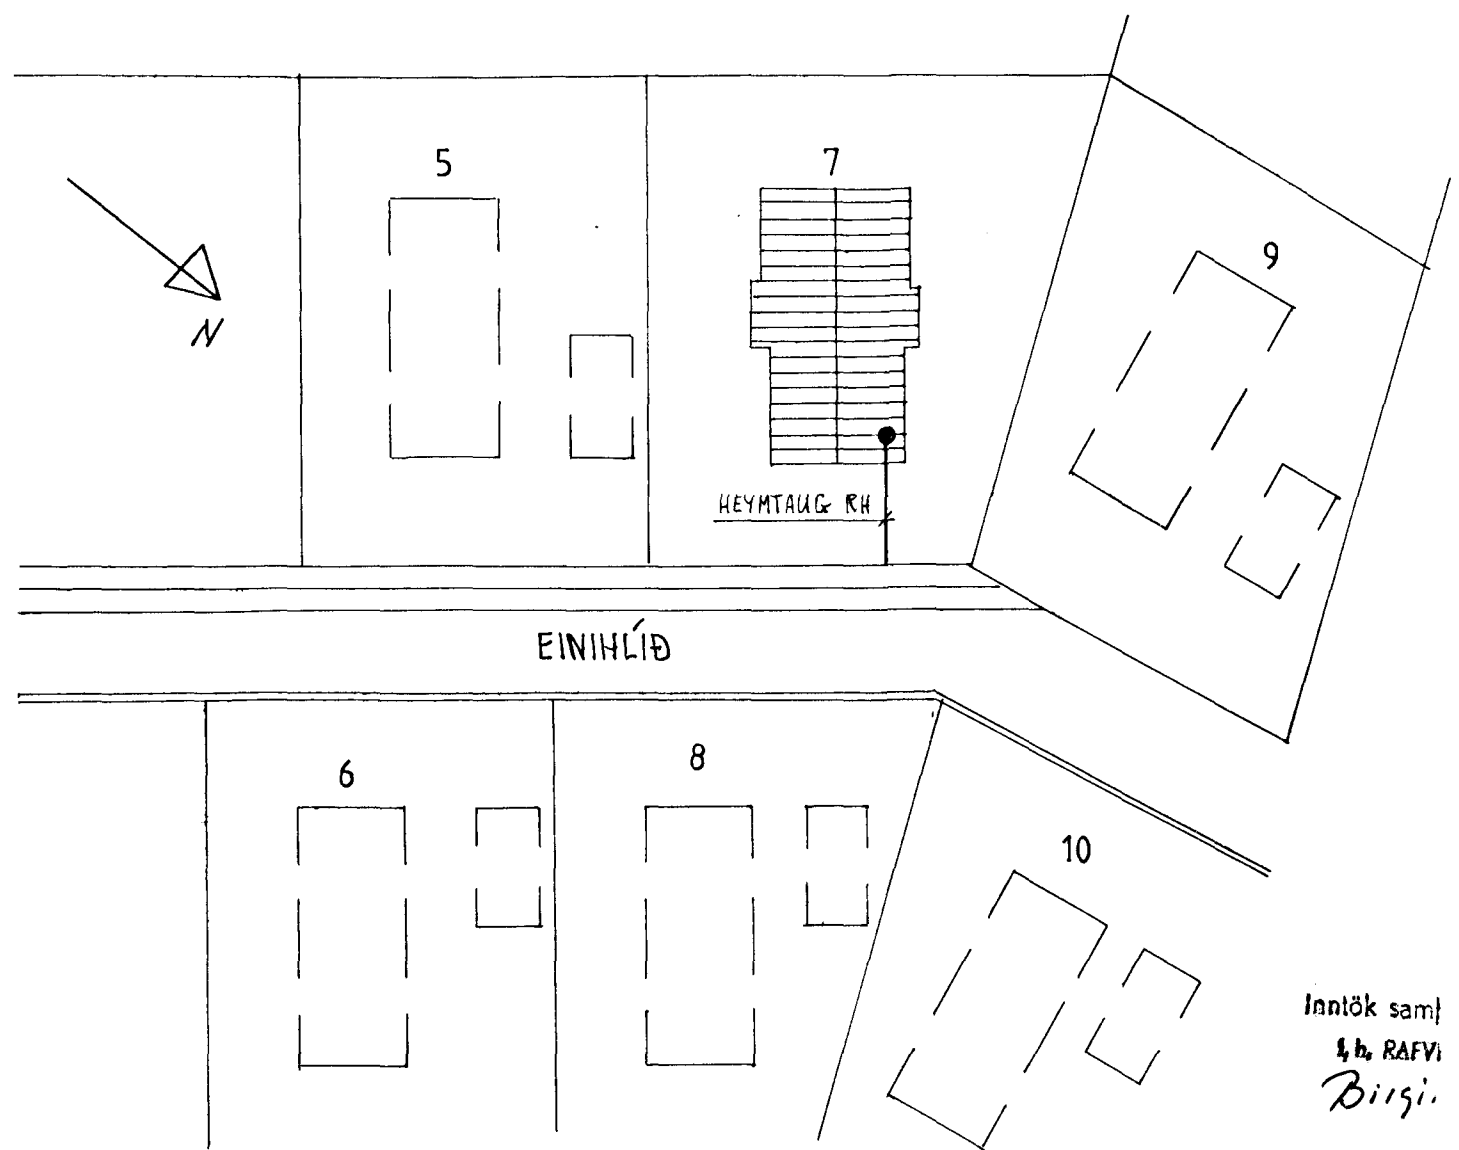

ÖLL INNTAKSRÖR SKULU
NÁ ÚT FYRIR LÖÐAMÖRK.

RAFMAGN 50mm 25mm
SÍMI 50mm
LÖFTNET 50mm

HÚSVEITA TENGIST Á FASA T.

AFSTÖÐAMÝND 1:500

Inniök samþ.
4. h. RAFV.
Björgi.

SNÍÐ A-A

	RAFMAGN
HANNAÐ	INGE D. INGASON
TEIKNAD	SAMÞIKT
YFIRFARID	VERK
	EINIHLÍÐ
	HAFNARFJÓRE