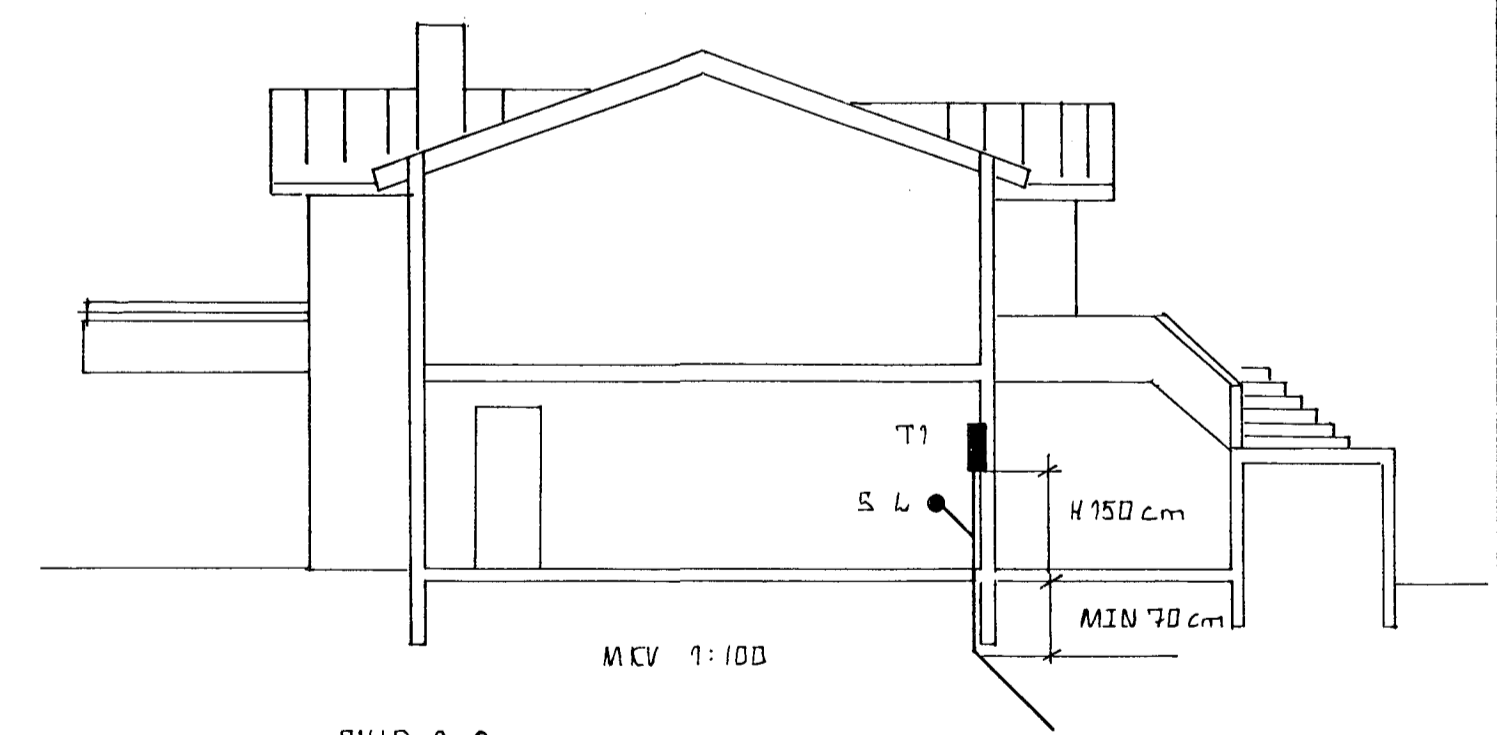

AFSTÖÐAMMUND 1:500

SVIÐ A-A

RÖR NAÐ LÍTFYRIR LÓÐAMÖRK

RAFMAGN 50mm 25mm
 SJMI 50mm
 LÖFTNET 50mm

3429 rafm1.DWG / 1=1 A2

RAFMAGN			
HANNAÐ	INGI Ó INGASON		
TEIKNAD	SAMÞYKKT	EINIHLÍÐ 7	
YFIRFARIÐ	VERK	HAFNARFJÓRÐUR	DAGS.