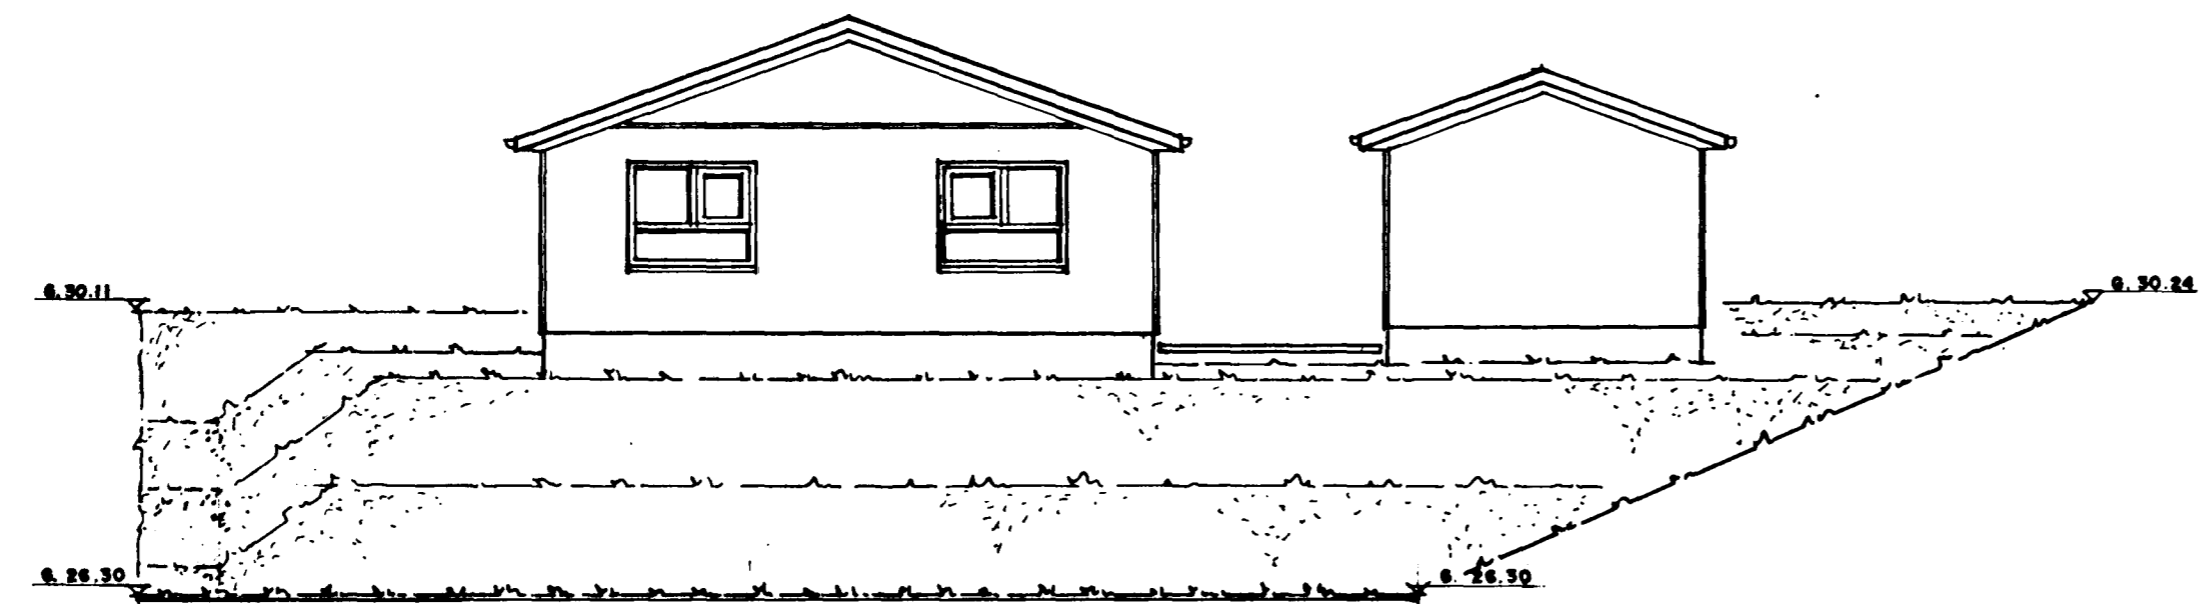

Samþykkt þann
 28 JUNI 1998
 Byggingafulltrúinn / Hafnarfirði
 Erlendur Hjálmarsson

BLAÐ. 2

NORÐ - VESTURHLIÐ. 1:100

NORÐ - AUSTURHLIÐ. 1:100

HLIÐARMYND AF BÍLGEYMSLU. 1:100

SUÐ - AUSTURHLIÐ. 1:100

SUÐ - VESTURHLIÐ. 1:100

EINIHLÍÐ 8 HAFNARFIRÐI. ÚTLIT.

VERK. NR. 191 DAGS. 19.-6.-1998 MÁL. 1:100
 TEIKN. NR. 02 BREYTT.

JON GUÐMUNDSSON ARKITEKT *Jon Guðmundsson*
 VINNUSTOFA.: SKÚLAGÖTU 63 REYKJAVÍK. Sími. 552-5055