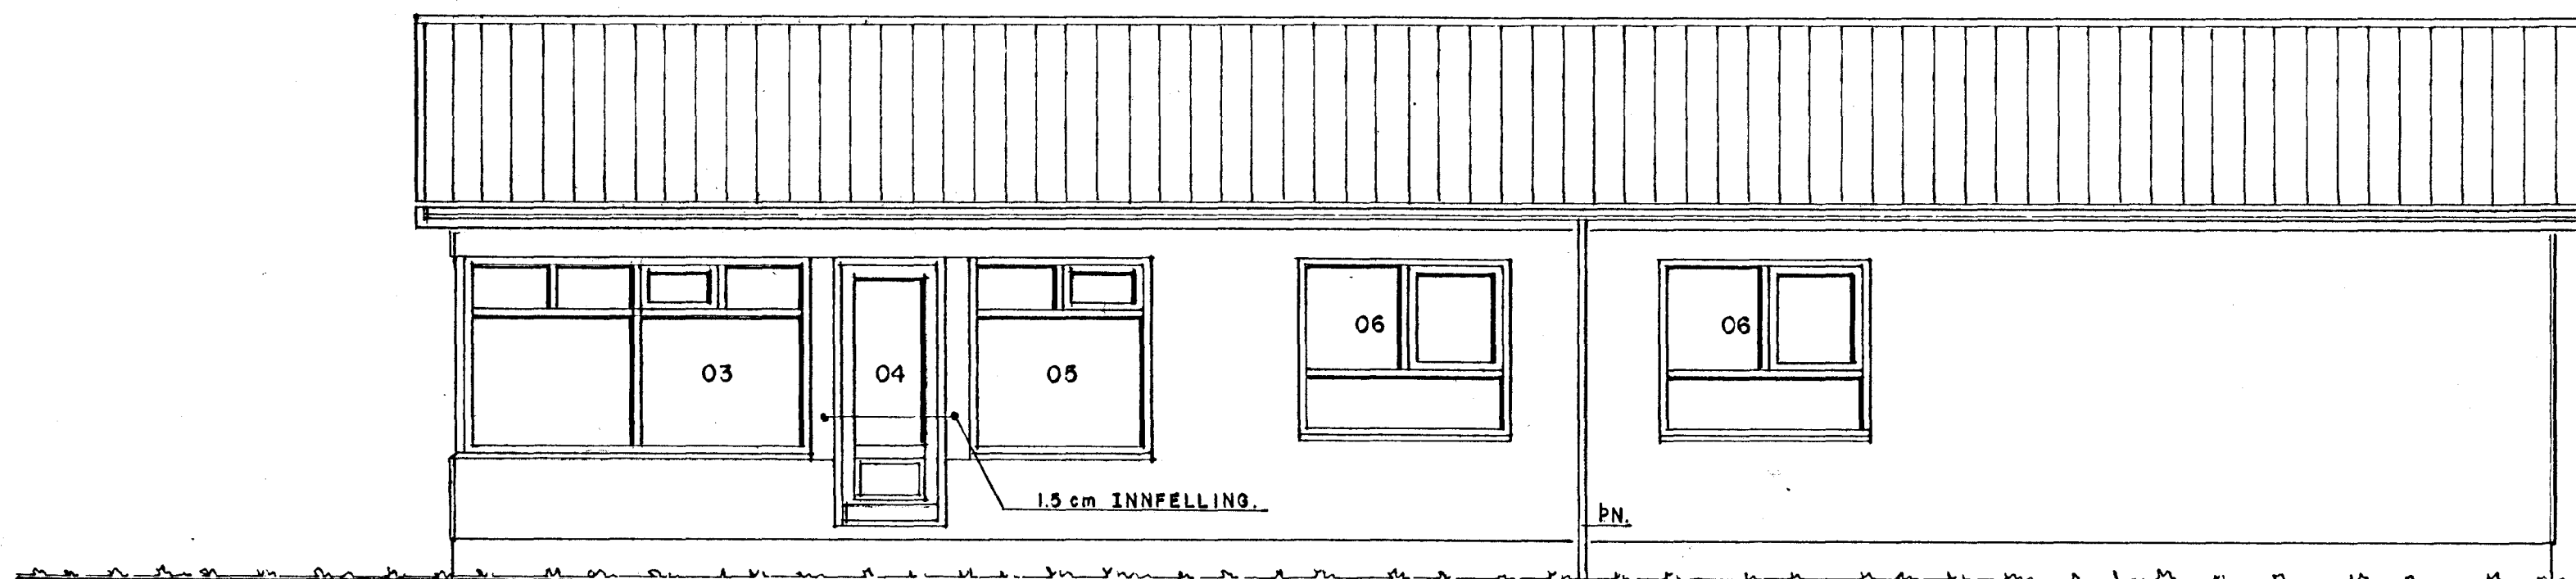

NORÐ - AUSTURHLIÐ. 1:50

SUÐ - AUSTURHLIÐ. 1:50

SUÐ - VESTURHLIÐ. 1:50

Byggingahúlltrú Hainarfjarðar
Algreitt þann
07 SEPT. 1998
Sigurbjartur Halldórsson

EINIHLÍÐ. 8 HAFNARFIRÐI. ÚTLIT.
VERK. NR. 191 DAGS. 15.-7.-1998 MÁL. 1:50
TEIKN. NR. 203 BREYTT.
JON GUÐMUNDSSON ARKITEKT *Jon Guðmundsson*
VINNUSTOFA: SKÚLAGÖTU 63 REYKJAVÍK. Sími. 552-5056