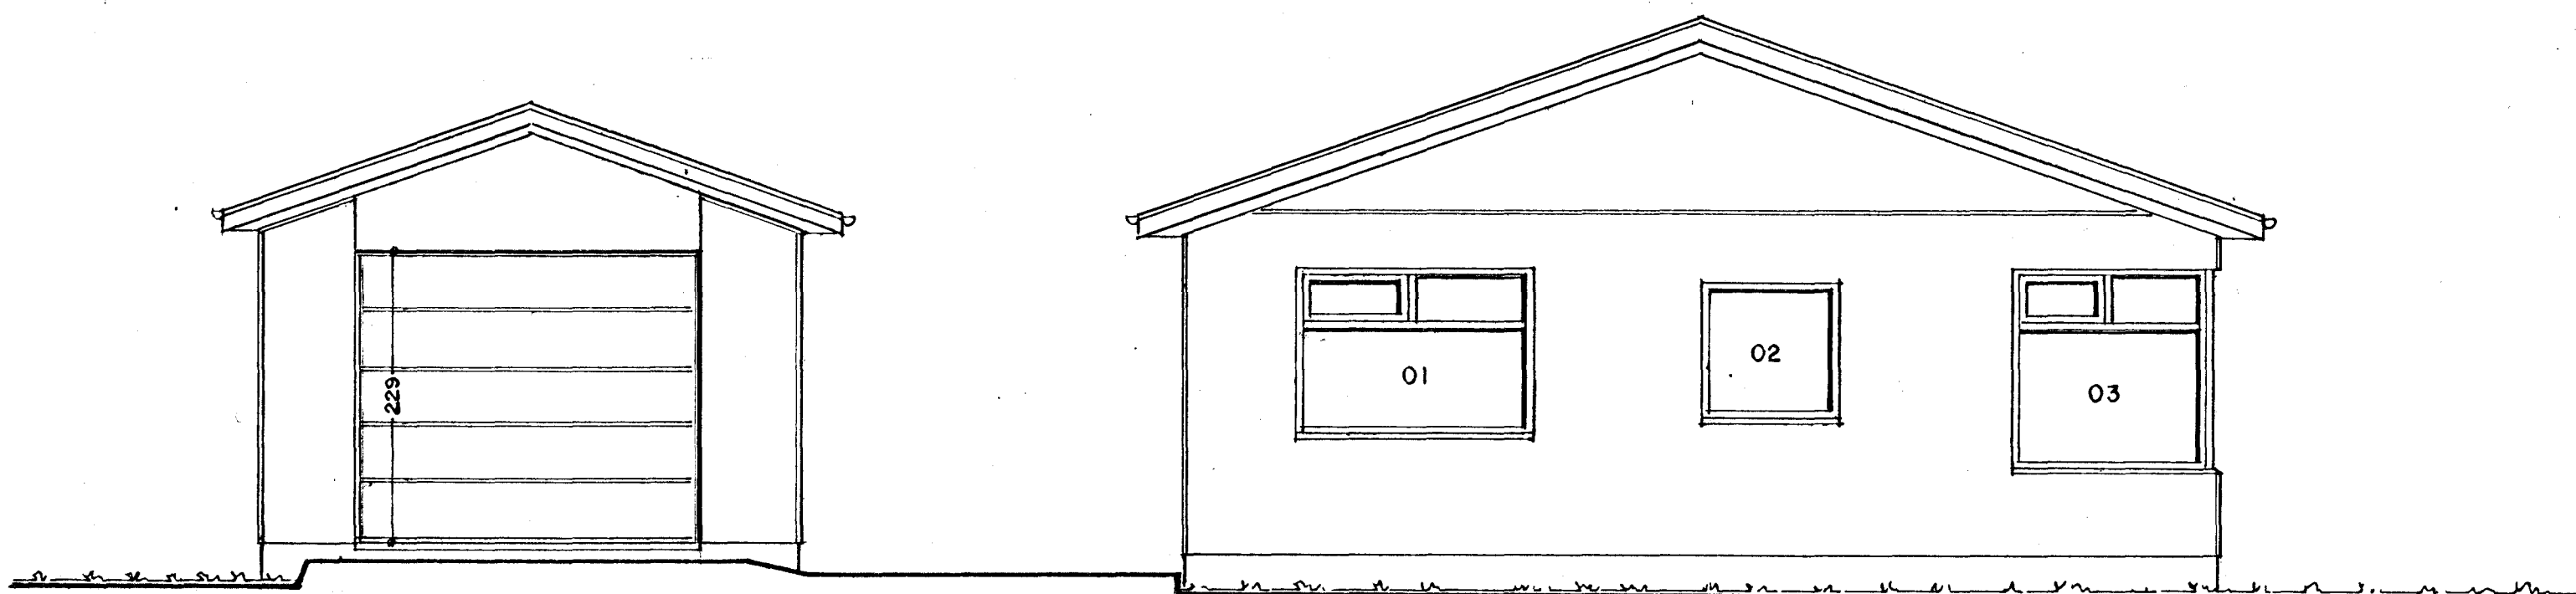

NORÐ - AUSTURHLIÐ. 1:50

SUÐ - AUSTURHLIÐ. 1:50

SUÐ - VESTURHLIÐ. 1:50

Byggingahúlltrú Hainarfjarðar
Algreitt þann
07 SEPT. 1998
Sigurbjartur Halldórsson

EINIHLÍÐ. 8 HAFNARFIRÐI. ÚTLIT.
VERK. NR. 191 DAGS. 15.-7.-1998 MÁL. 1:50
TEIKN. NR. 203 BREYTT.
JON GUÐMUNDSSON ARKITEKT *Jon Guðmundsson*
VINNUSTOFA: SKÚLAGÖTU 63 REYKJAVÍK. Sími. 552-5056