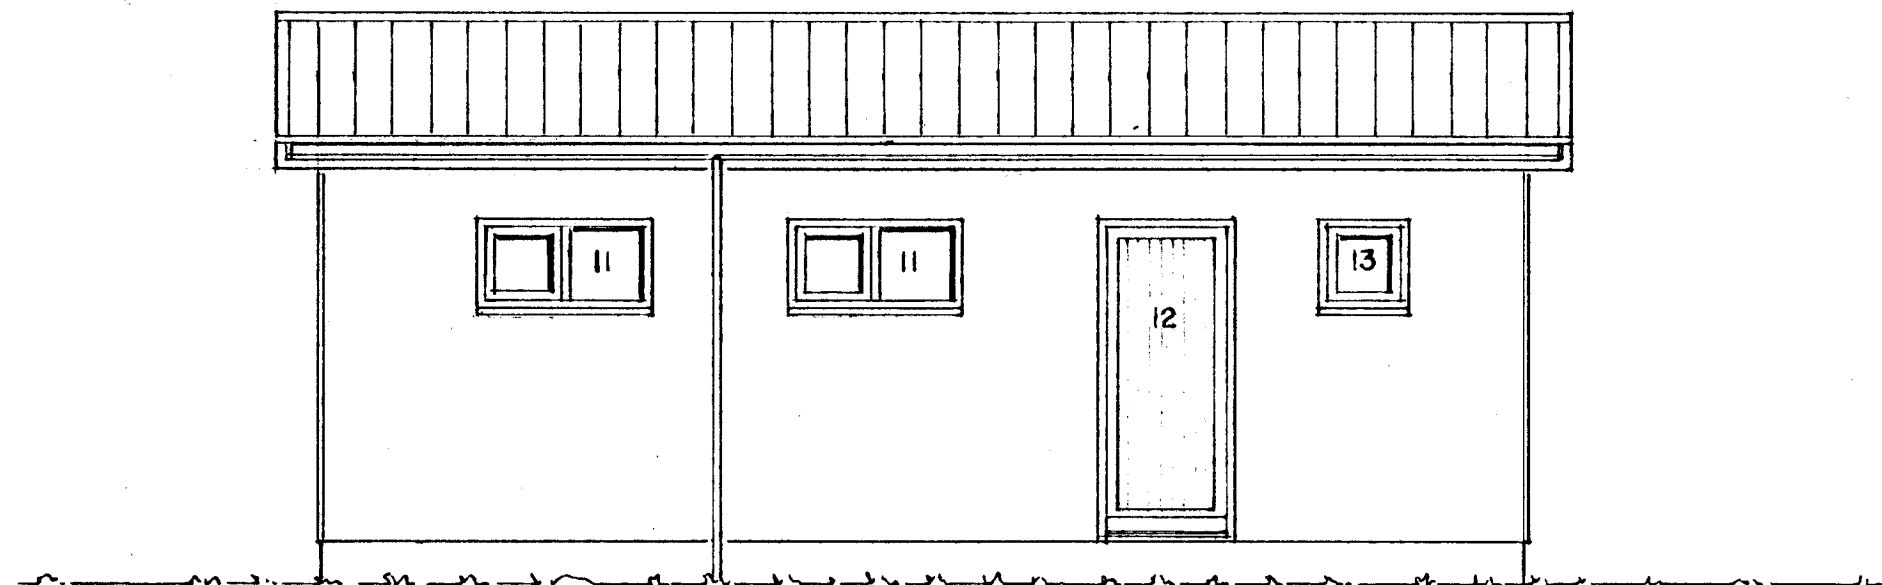

SNEIÐING. 1:50

NORÐ - VESTURHLIÐ. 1:50

HLIÐARMYND AF BÍLGEYMSLU. 1:50

Byggingafultrúi Hafnarfjarðar  
 Algjætt þann  
 07 SEPT. 1998  
 Sigurbjartur Halldórsson

EINIHLIÐ 8 HAFNARFIRÐI. SNEIÐING. ÚTLIT.

VERK. NR. 191  
 TEIKN. NR. 202

DAGS. 15.-7.-1998 MÁL. 1:50  
 BREYTT.

JON GUÐMUNDSSON ARKITEKT  
 VINNUSTOFA.: SKÚLAGÖTU 63 REYKJAVÍK. SÍMI. 552-5055