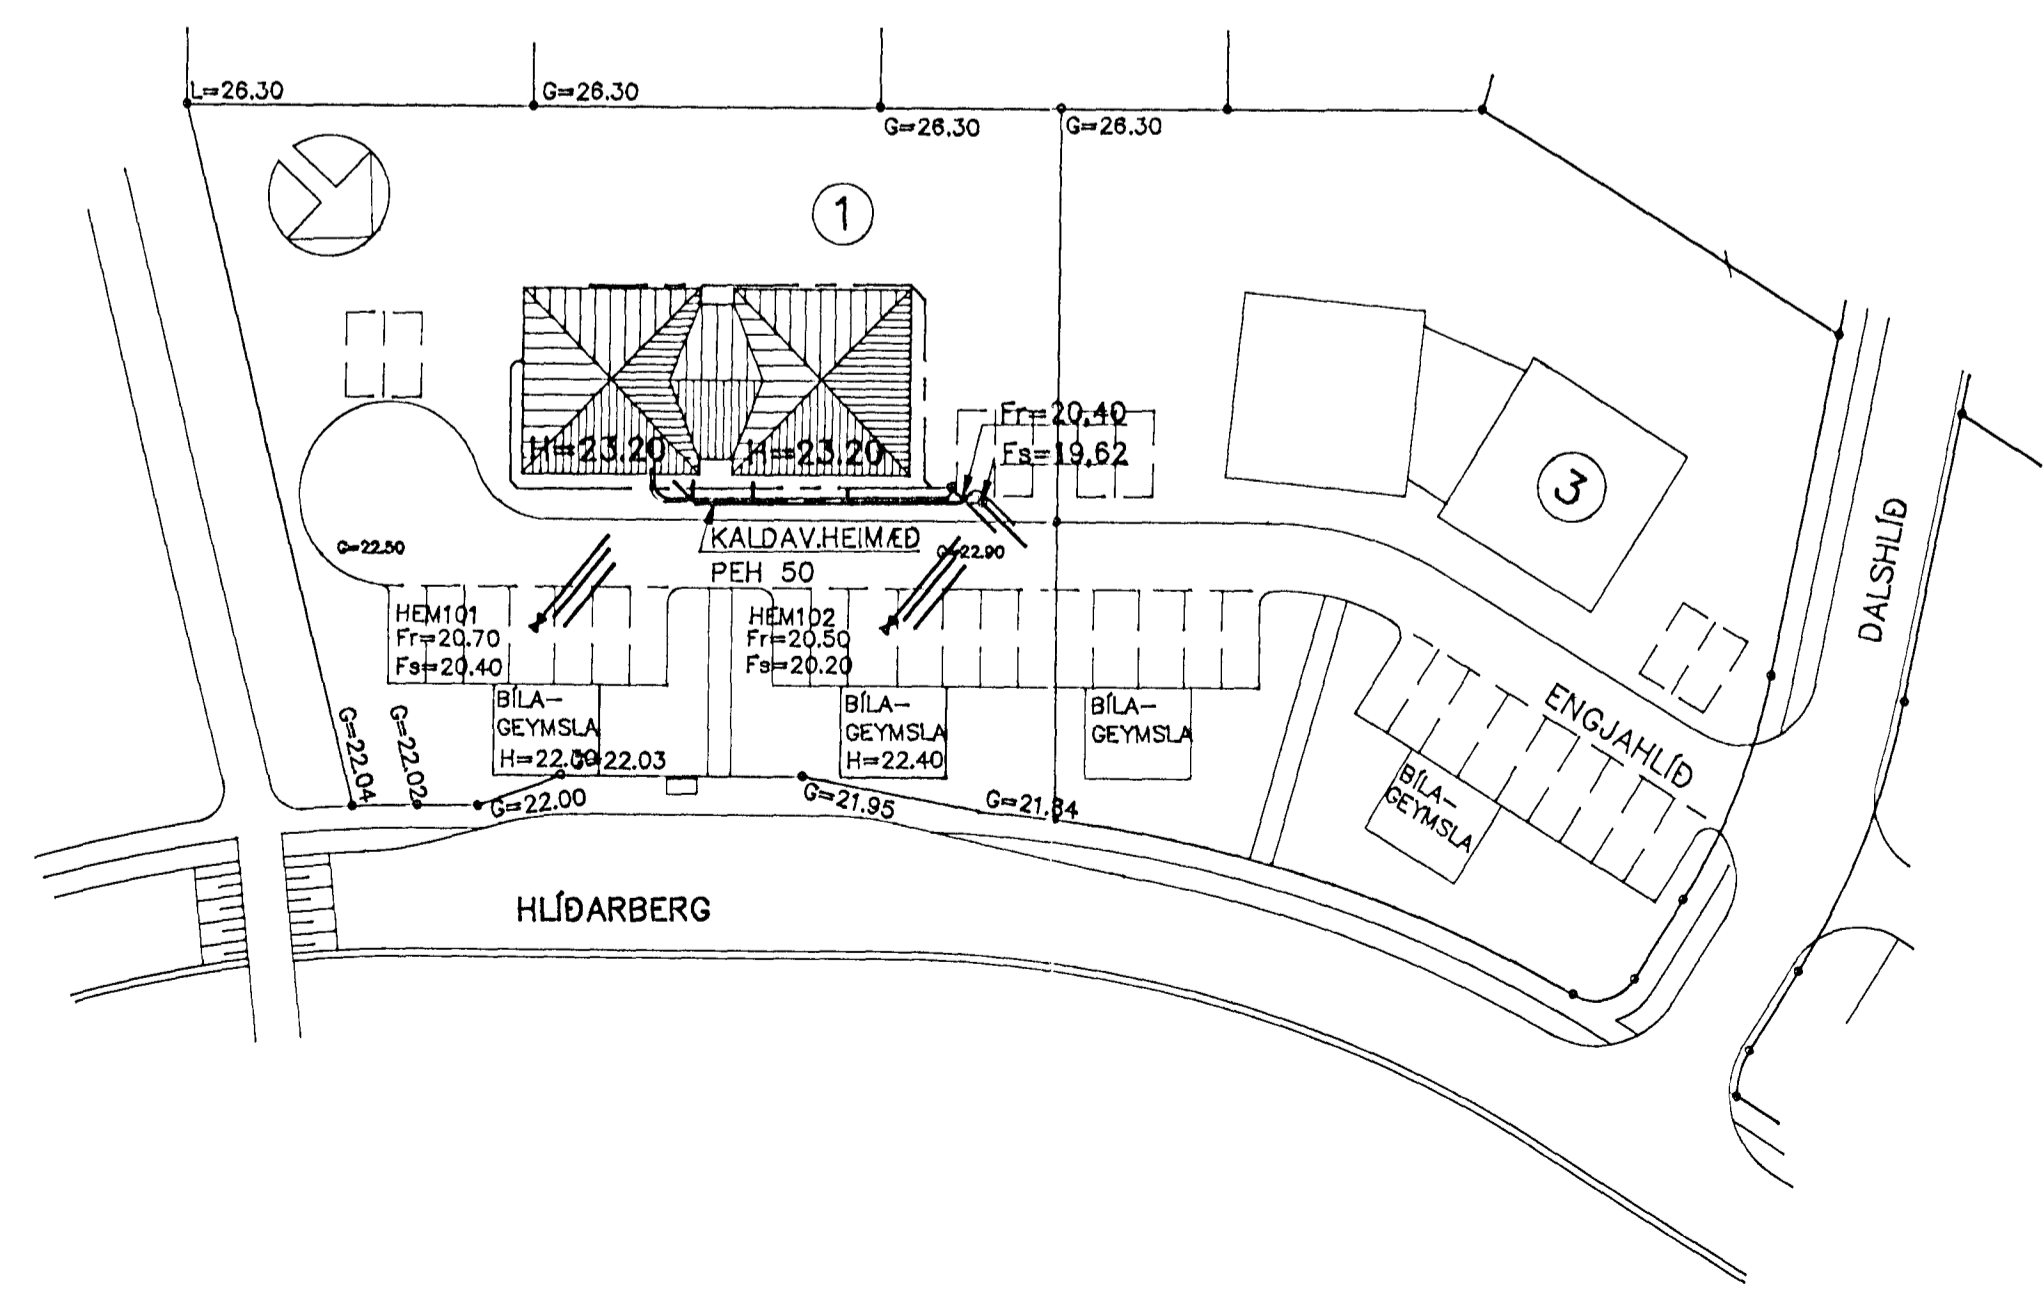

SNID Í FRÁRENNISBRUNN 1:20

AFSTÖÐUMYND 1:500

ATH: MÁL ERU GEFIN FRÁ ÚTBRÚN UNDIRSTADNA.

TILVÍSUN
SJA SKÝRINGAR Á BLNR. 9303-L00-A

ENGJAHLÍÐ 1, HAFNARFIRÐI			
ÞRIFA- OG HITALAGNIR FRÁRENNISLAGNIR Í GRUNNI GRUNNMYND, AFSTÖÐUMYND			
Verkfræðistofa Stefáns og Björns sf. FRV kt: 610188-1419 Reykjavíkurvegi 68, 220 Hafnarfjörll sími: 91-651340 myndsendir 651341	Hannað BG	Teknað GRT	Yfirfarla
Mkv 1:50, 1:500	Sambýkt	Björn Pálsson	
Daga 15.03.1993	Nr 9303-L01-A		