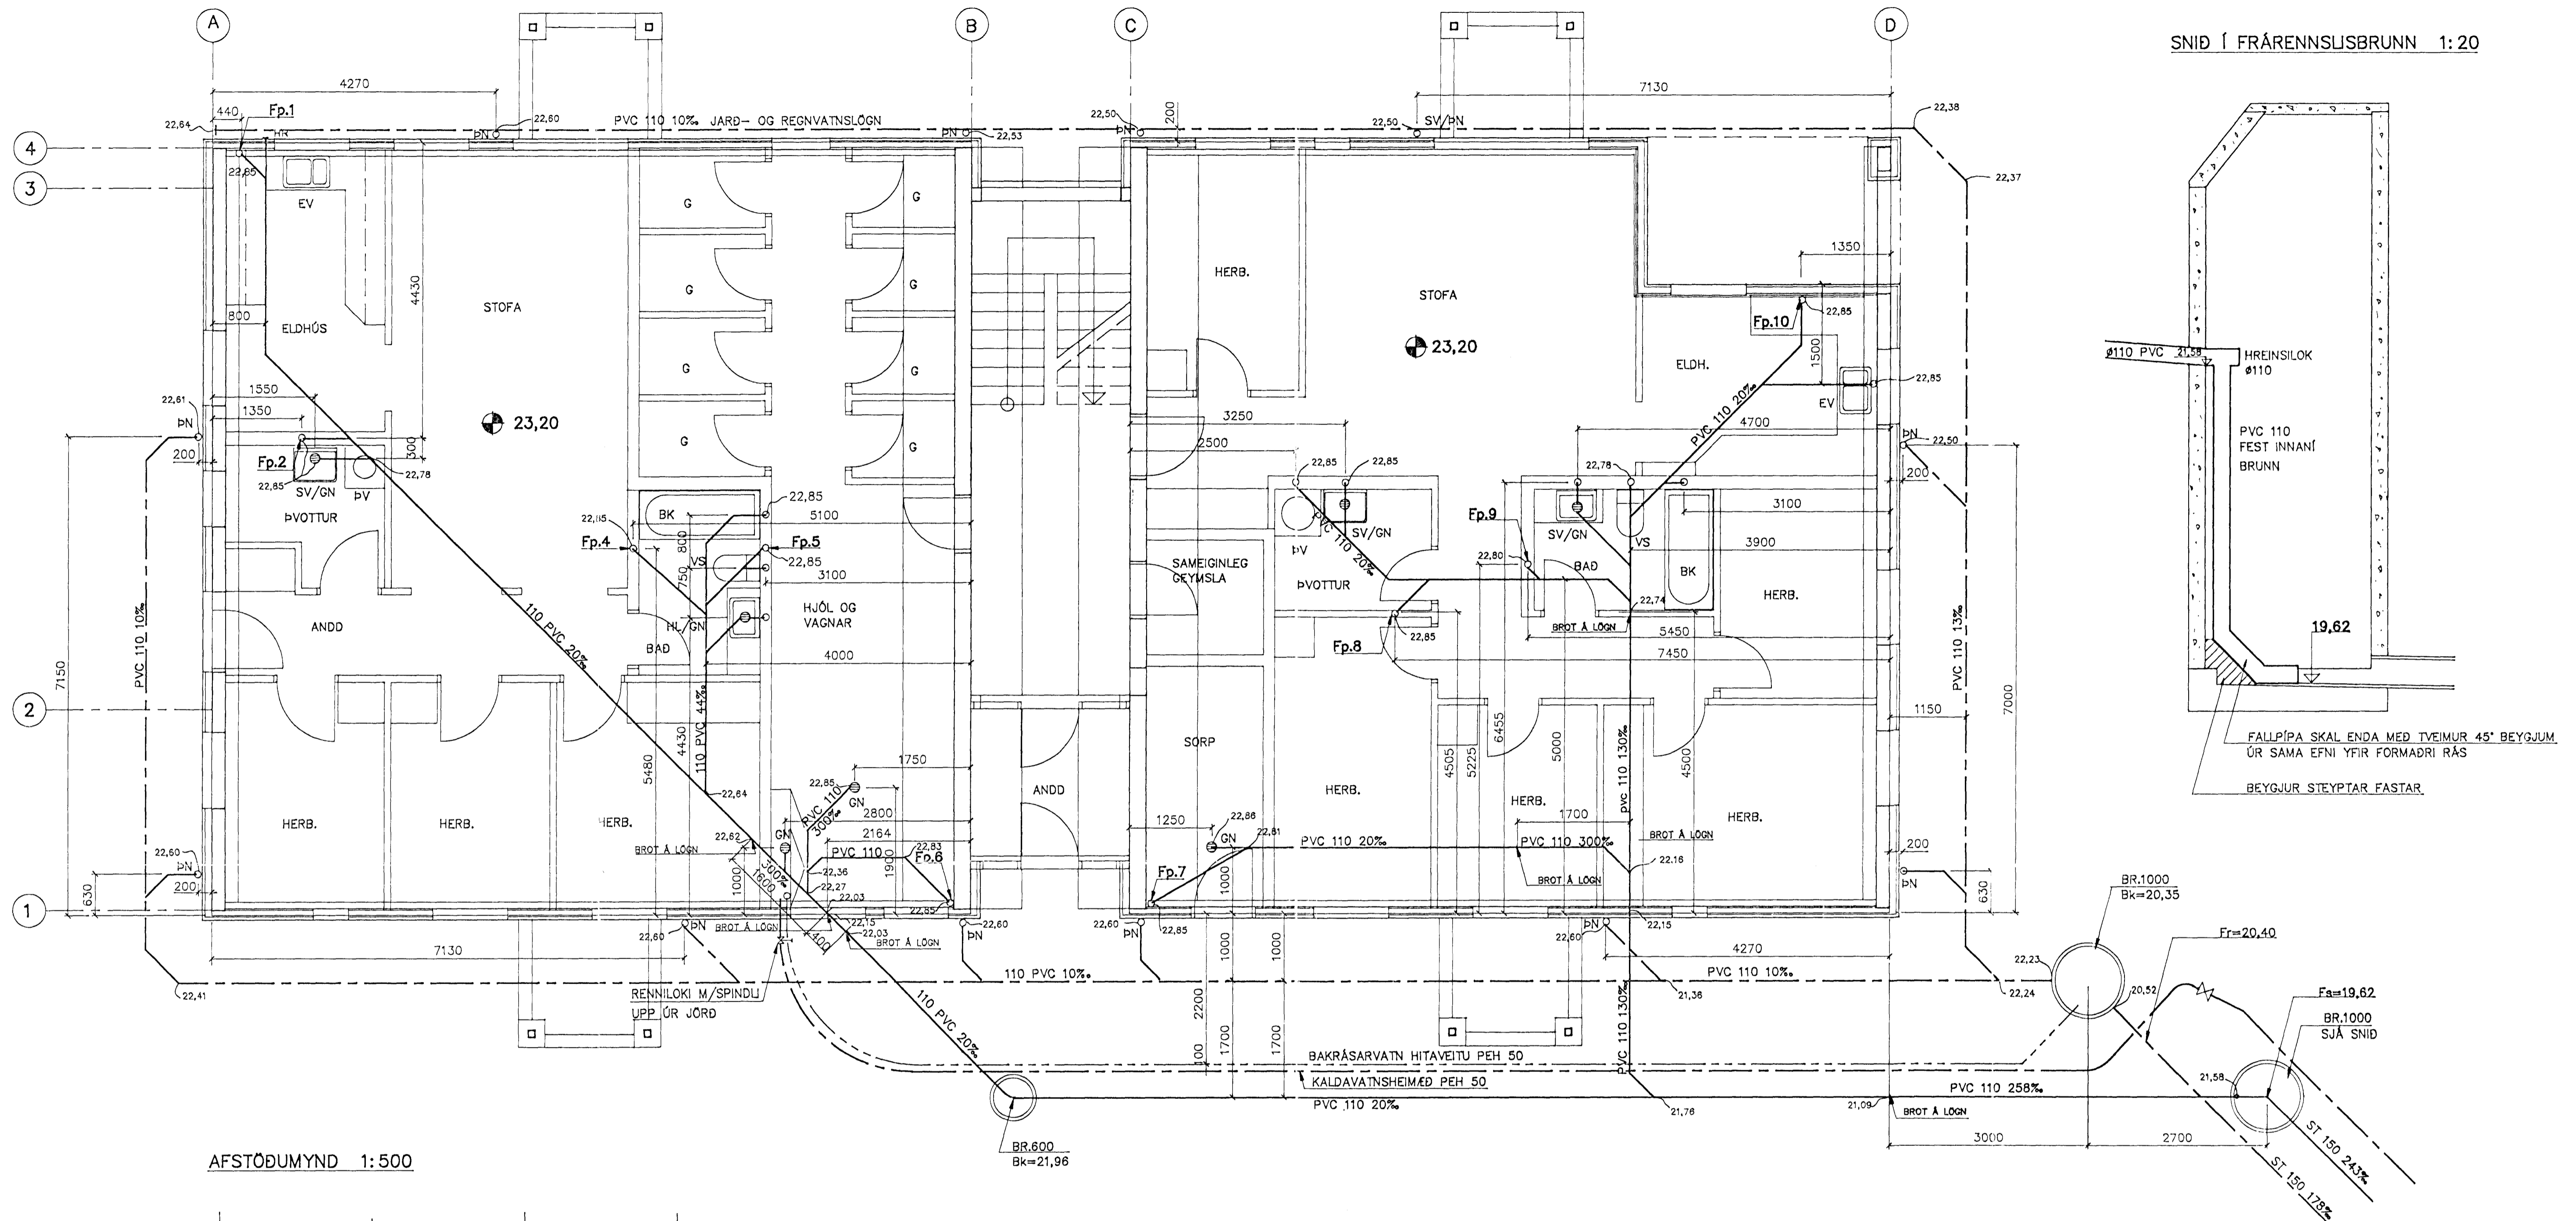

SNID Í FRÁRENNISBRUNN 1:20

AFSTÖÐUMYND 1:500

ATH: MÁL ERU GEFIN FRÁ ÚTBRÚN UNDIRSTADNA.

TILVÍSUN
SJA SKÝRINGAR Á BLNR. 9303-L00-A

ENGJAHLÍÐ 1, HAFNARFIRÐI			
ÞRIFA- OG HITALAGNIR FRÁRENNISLAGNIR Í GRUNNI GRUNNMYND, AFSTÖÐUMYND			
Verkfræðistofa Stefáns og Björns sf. FRV kt: 610188-1419 Reykjavíkurvegi 68, 220 Hafnarfjörll sími: 91-651340 myndsendir 651341	Hannað BG	Teknað GRT	Yfirfarla
Mkv 1:50, 1:500	Sambýkt	Björn Pálsson	
Daga 15.03.1993	Nr 9303-L01-A		