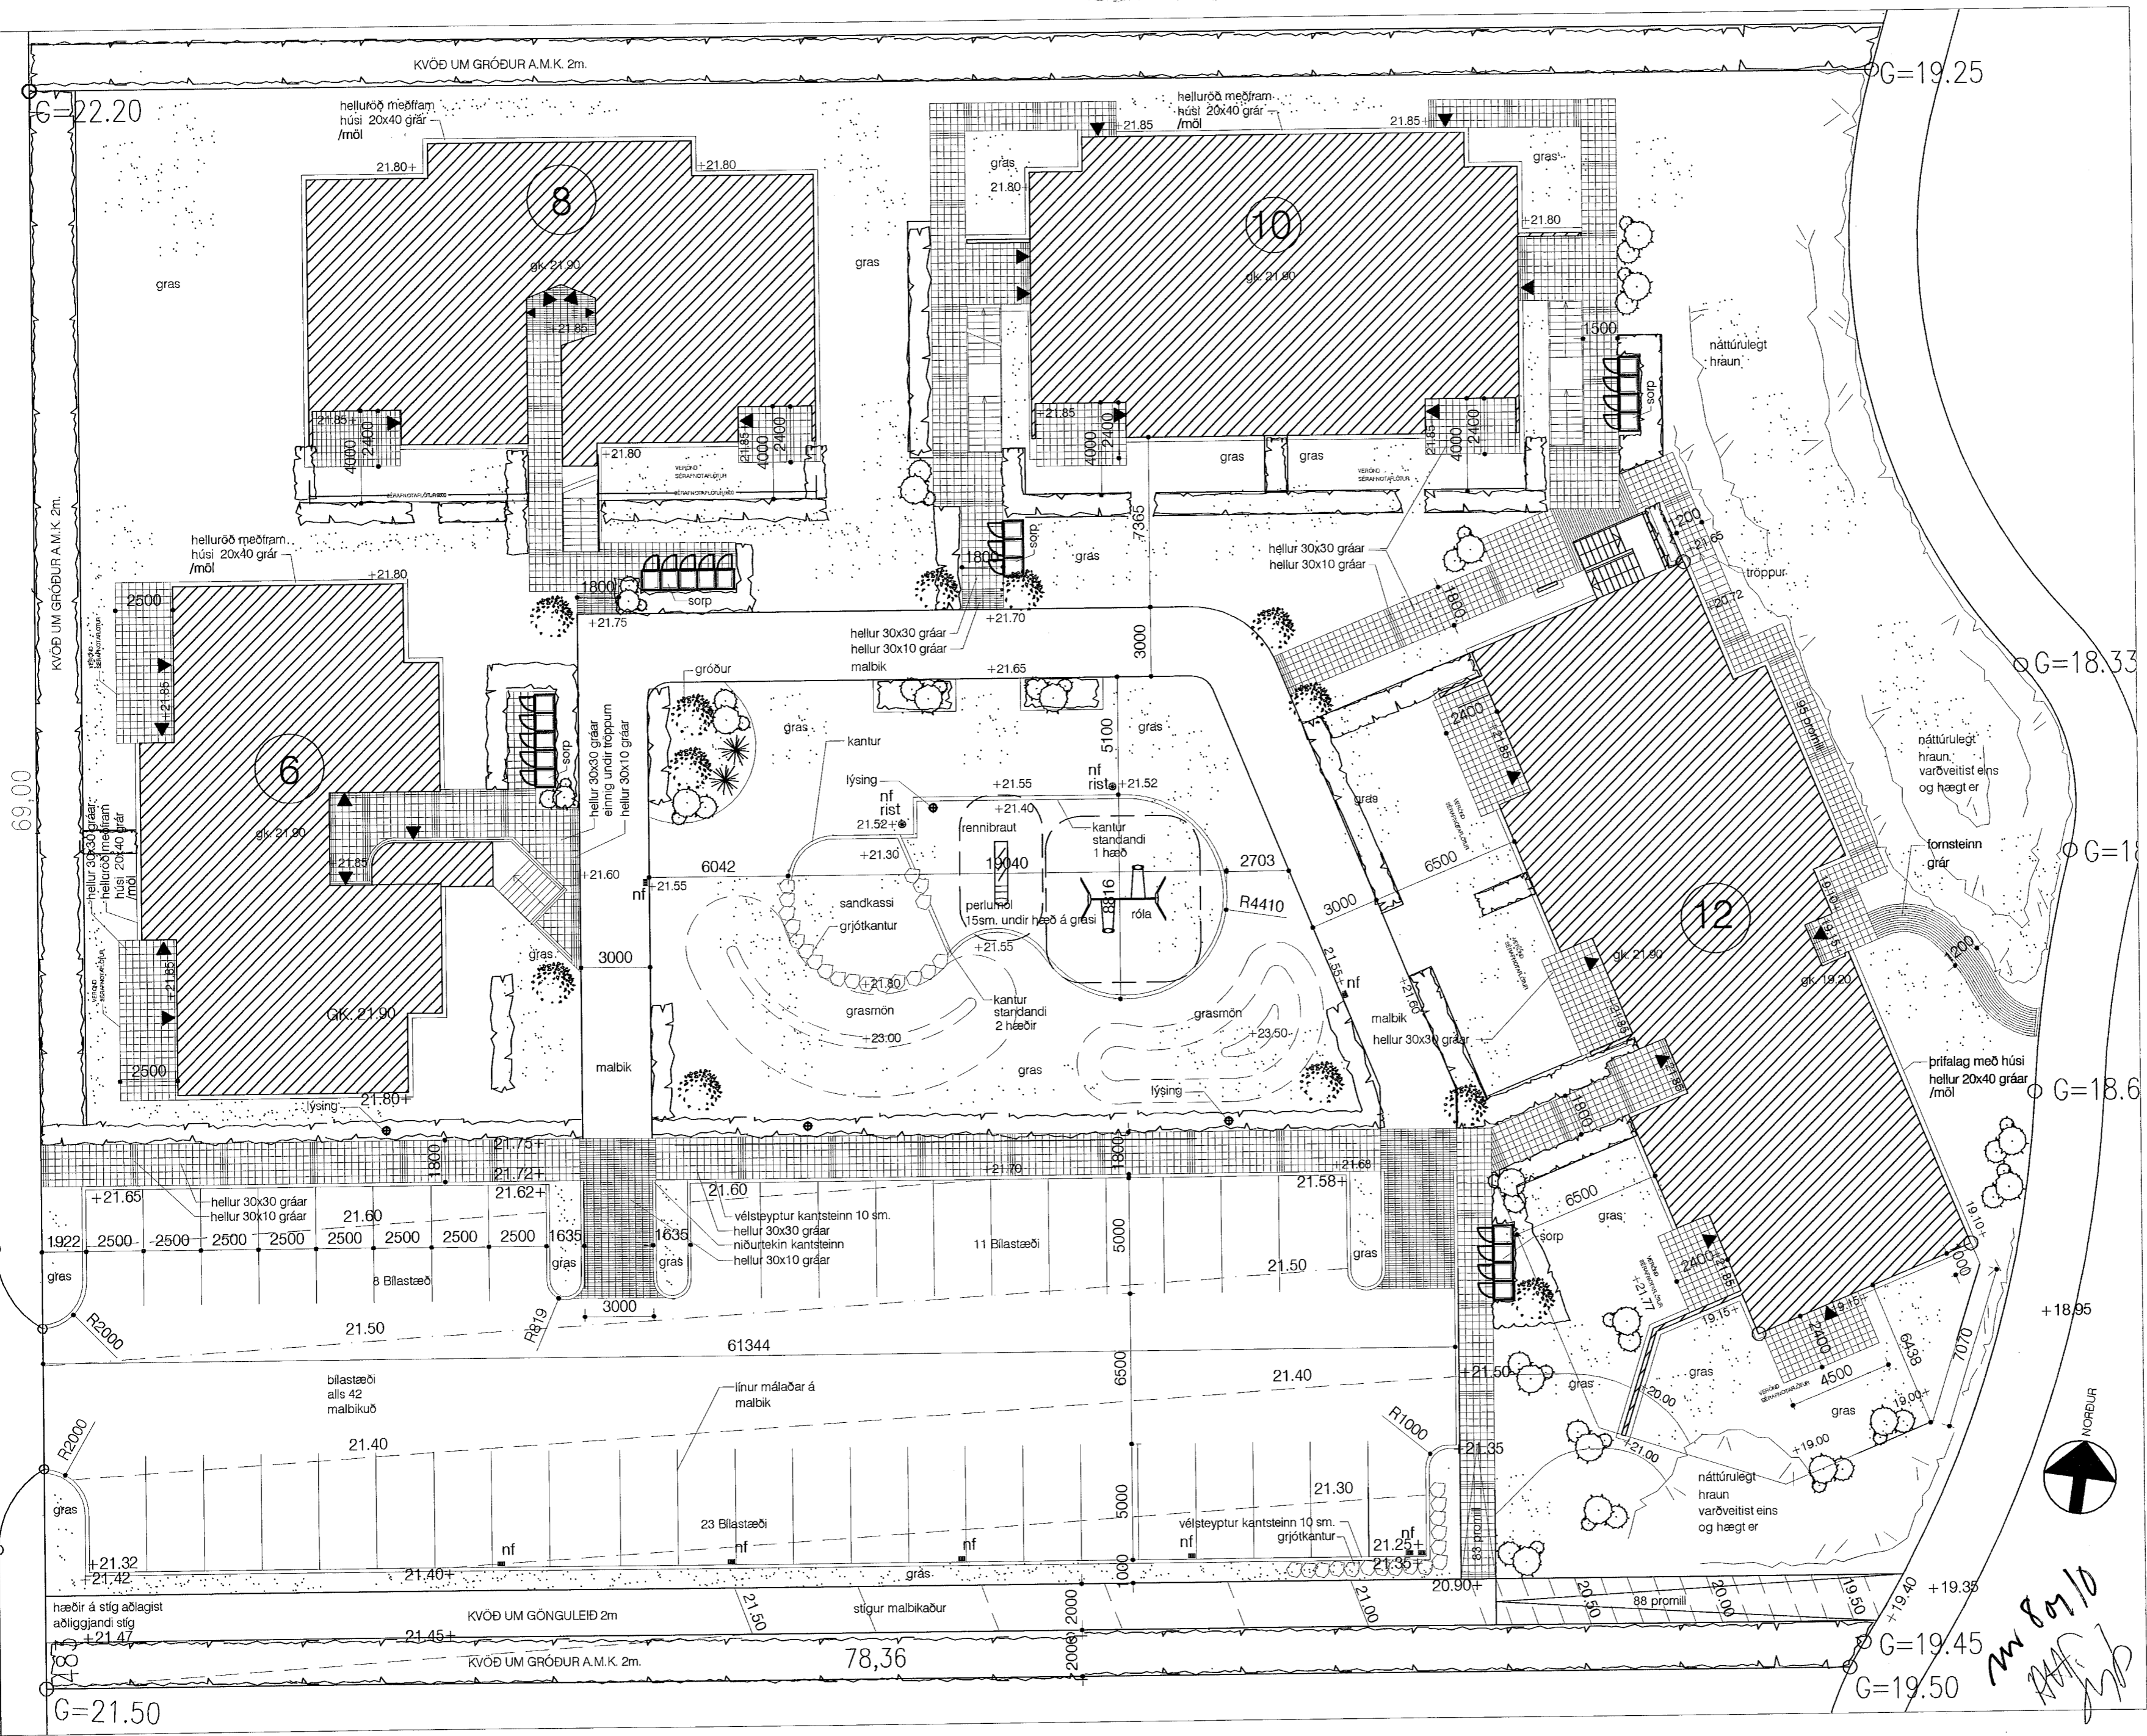

DAGGARVELLIR

ENGJAVELLIR

- TÁKNSKÝRINGAR
- Nýjar hæðir 50sm.
  - Nýjar hæðir 10sm.
  - Limgerði h. 1.50m
  - Tré h. 2-5m.
  - Runnar h. 0.3 - 1.5m.
  - Sigrænn gróður 1.0 - 2.0m.
  - hellur 30x30
  - hellur 10x30
  - hraungrjót/holtagrjót

Í skipulagi er kvöð um gróðursetningu meðfram suður og vesturlöðarmörkum. Annar gróður á lóð er leiðbeinandi og fylgir ekki með íbúðum né leiktæki nema annað sé tekið fram í kaupsamningi.

Sambýkkt þann  
17 SEPT. 2004  
Byggingafultrúan í Hafnarfirði  
F.h. Sigurbjartur Halldórsson