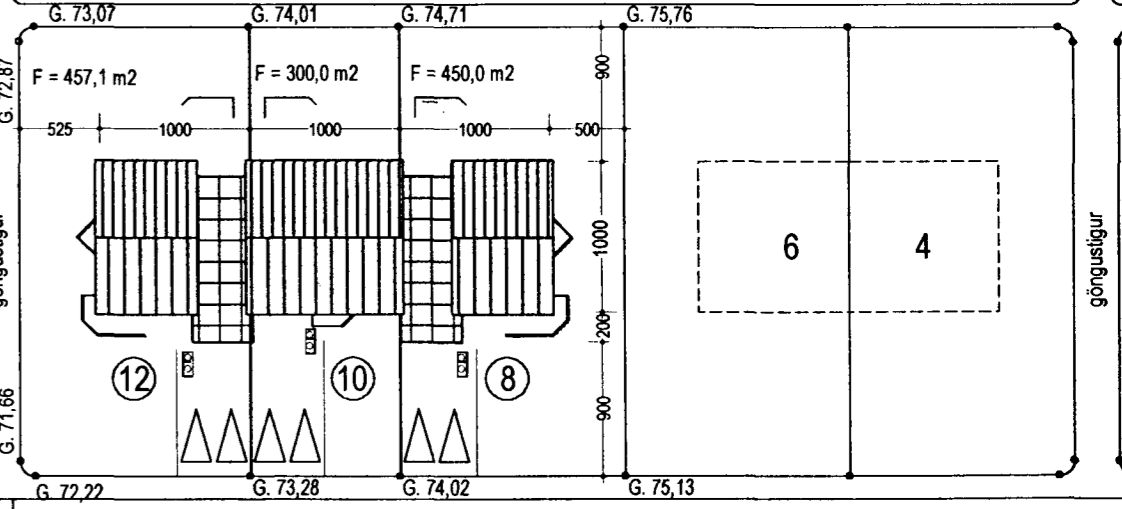

GRUNNMYND (neðri hæð)

Samþykkt bann
 01.05.2001
 Eignarstjórn HAFNARFIRÐI
 Eiríkur Magnússon
 fl. G. Valbjörgdóttir

notist ekki sem vinnuteikning

ERLUÁS 8 - 10 - 12 HAFNARFIRÐI

teikning: GRUNNMYND (neðri hæð) / AFSTAÐA
 mkv. : 1 : 100 dags. 01.05.01 Nr. 2
 breytt: