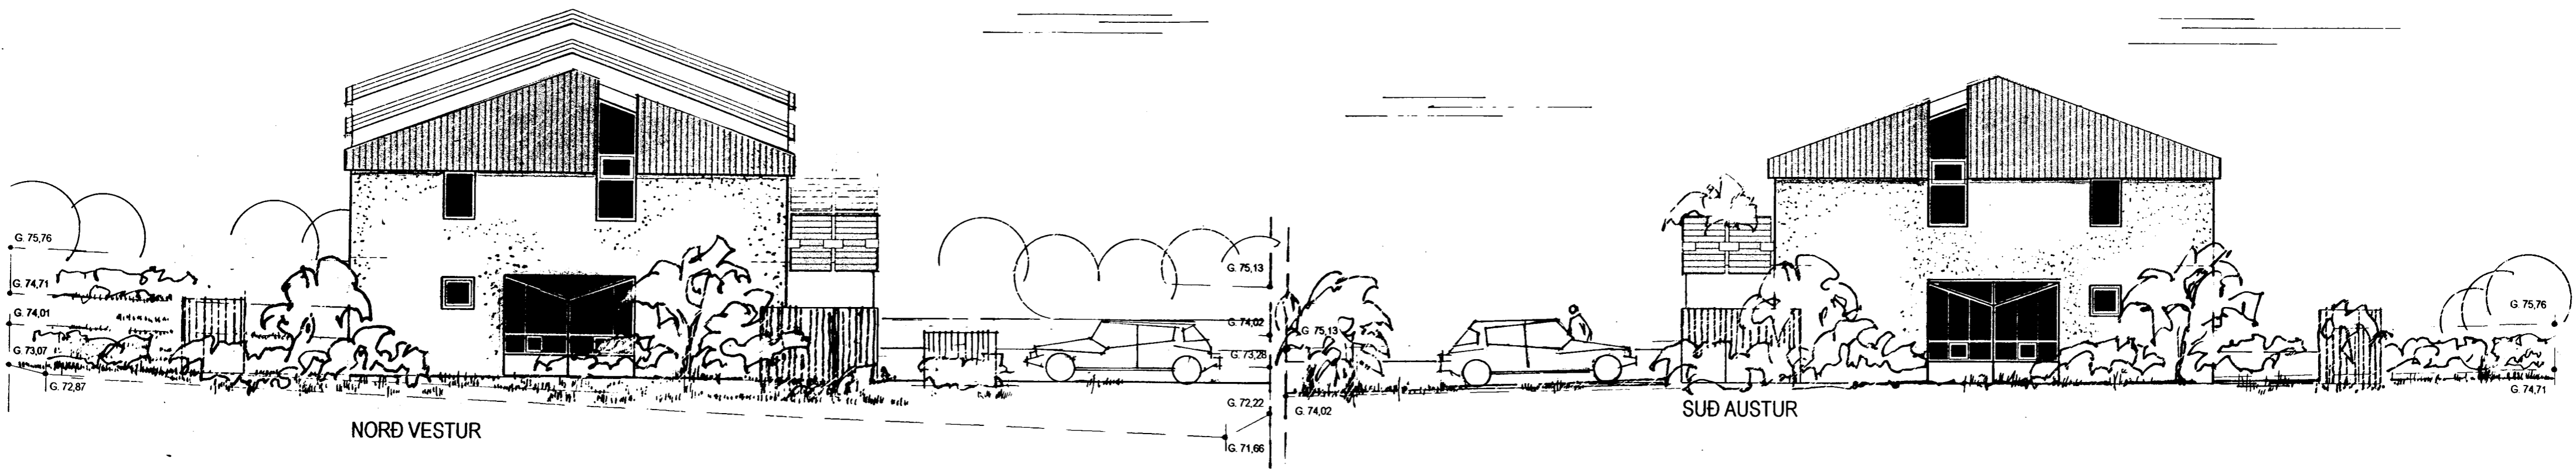

NÖRÐ AUSTUR

I Samþykkt barn
 B. 1001
 Byggingarritun og matnarritun
 Erlingur Einarsson
 Hl. G. Þalljardóttir
 Fyrirvari v. umhverfi v. lúsu.
 notist ekki sem vinnutekning nr: 12

NÖRÐ VESTUR

SÚÐ AUSTUR

SÚÐ VESTUR

ERLUÁS 8 (10) 12 HAFNARFIRÐI
 teikning: ÚTLIT
 mkv. : 1 : 100 dags. 01.05.'01 Nr. 1
 br.
 Björn J. Emilsson
 Björn J. Emilsson teiknistofa, Elfstæði 14 s. 698 9410