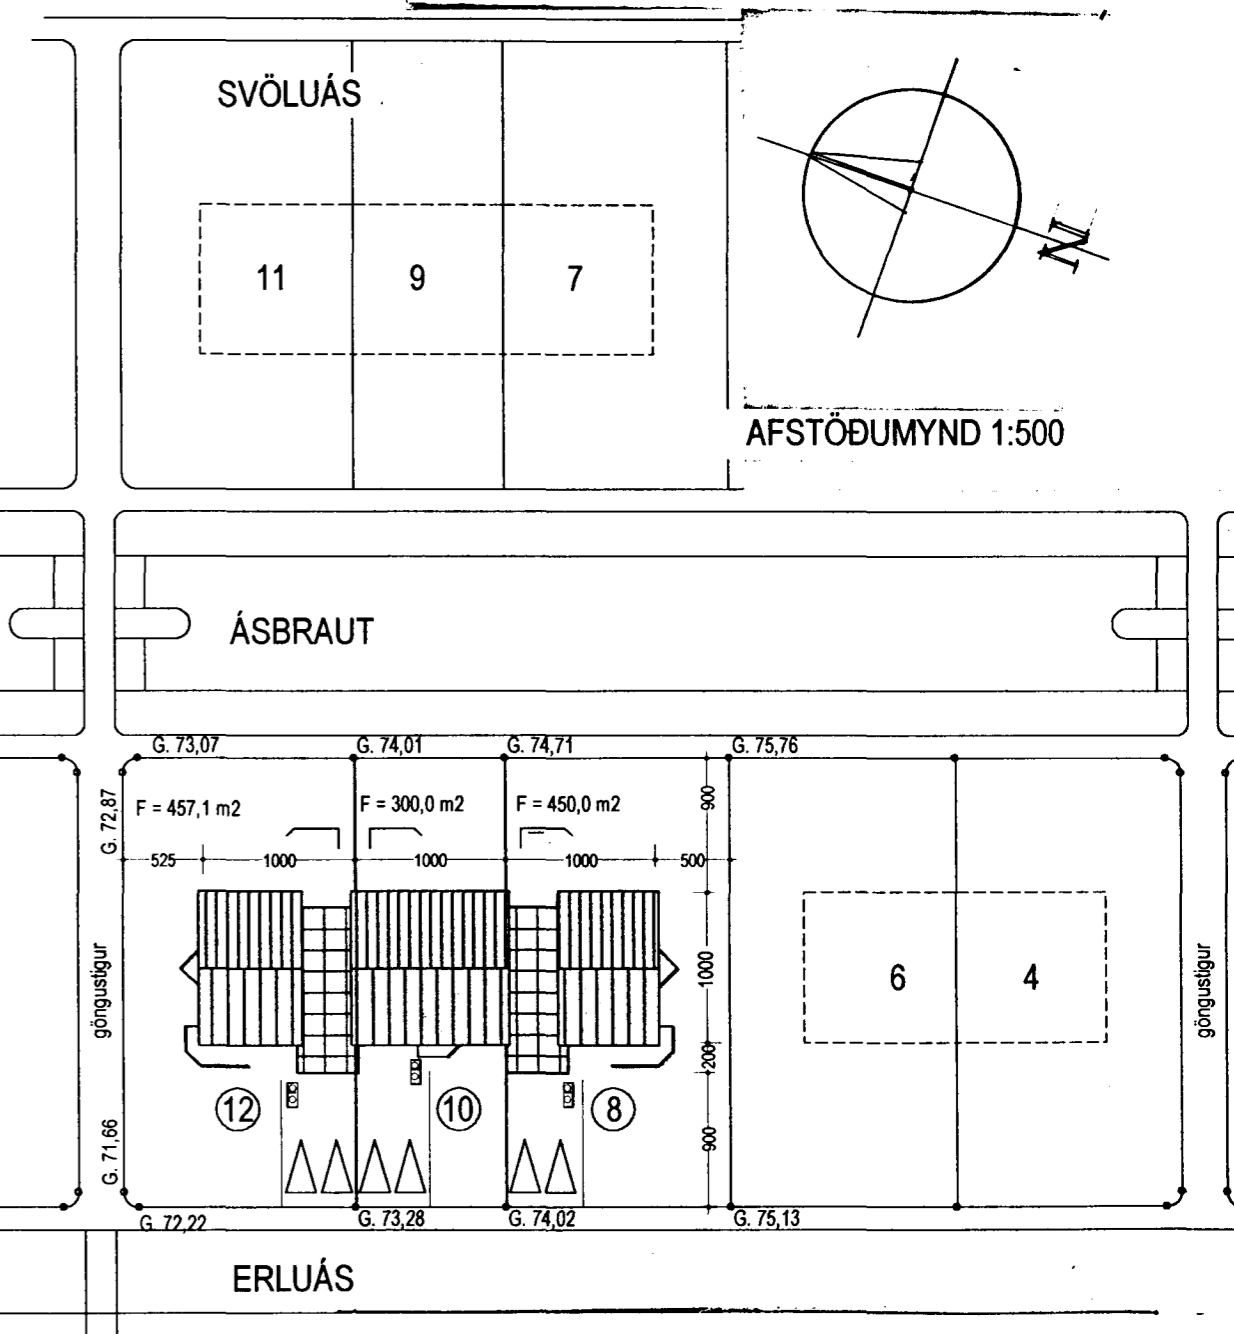

GRUNNMYND (neðri hæð)

Samþykkt bann
 í 2001
 Byggingarlausnir og hatnerið
 Eiríkur Þrándsson
 Jón S. Baldvínsson

notist ekki sem vinnutakning

ERLUÁS 8-10-12 HAFNARFIRÐI

teikning: GRUNNMYND (neðri hæð) / AFSTADA
 mkv. : 1 : 100 dags. 01.05.'01 Nr. 2
 breytt: