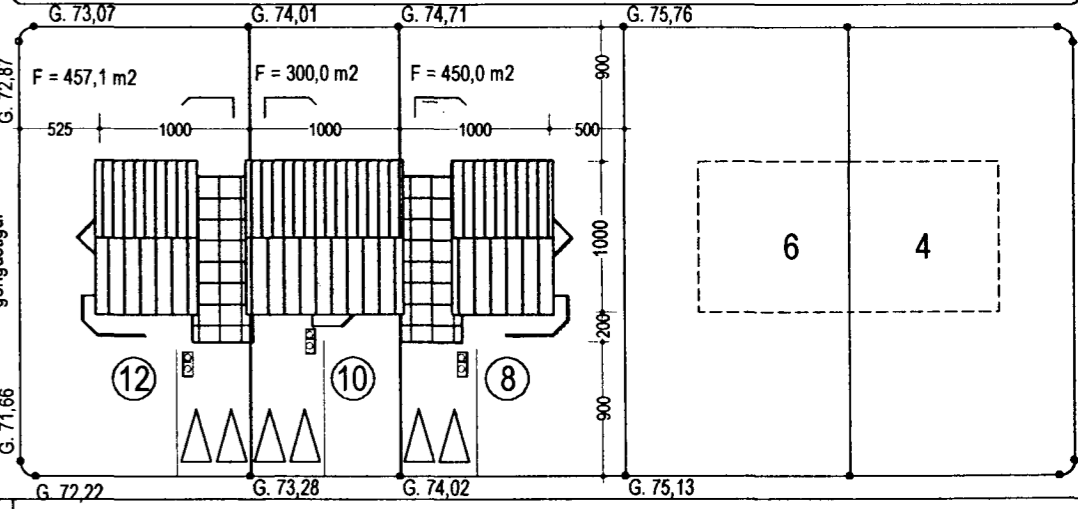

GRUNNMYND (neðri hæð)

Samþykkt bann
 01.05.2001
 Eyring: Einar Arnarson
 Eignað: Einar Arnarson
 fl. G. Valbjörgdóttir

notist ekki sem vinnuteikning

ERLUÁS 8 - 10 - 12 HAFNARFIRÐI

teikning: GRUNNMYND (neðri hæð) / AFSTAÐA
 mkv. : 1 : 100 dags. 01.05.01 Nr. 2
 breytt: