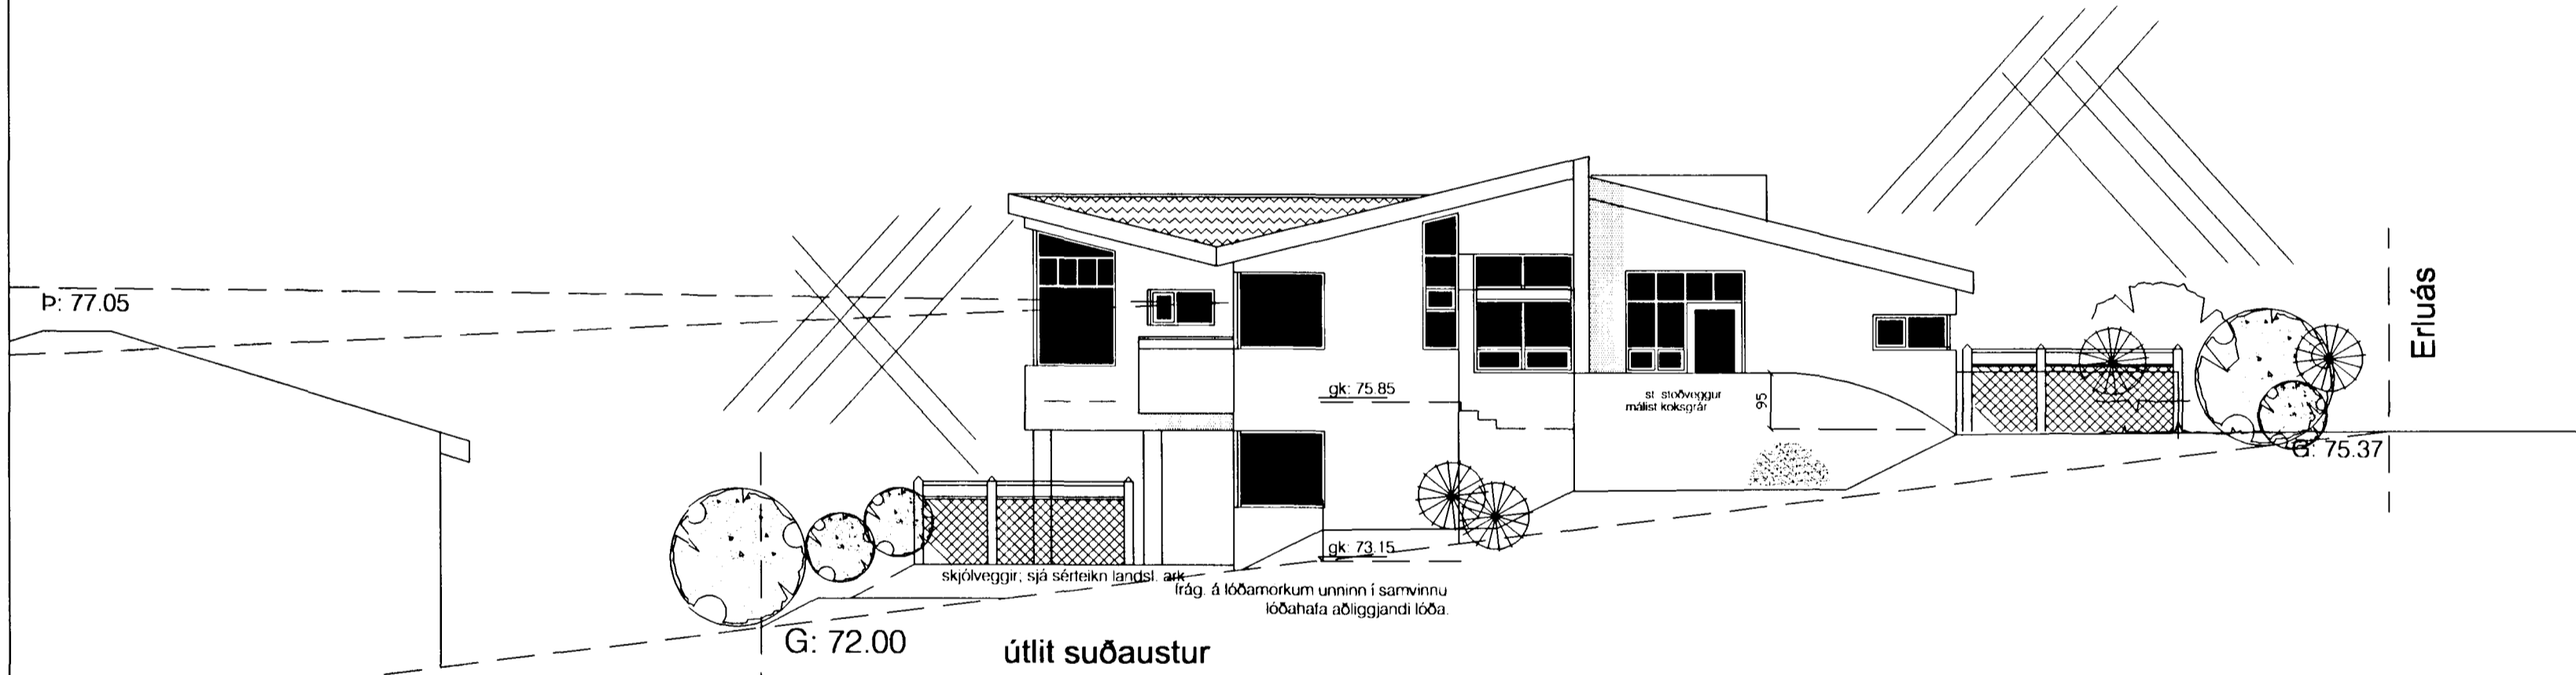

Samþykkt þann  
 29 JULÍ 2002  
 Byggingafultrúinn í Hafnarfirði  
 F.h. Sigurbjartur Halldórsson

götumynd norðaustur

útlit suðaustur

útlit norðvestur

04	Erluás 13 útlit	1:100 júli '02
	Guðmundur Gunnlaugsson, arkitekt FAÍ kt: 190554-3419 Teiknistofan Archús ehf, Stórhófa 17, 112 Reykjavík. s: 5677735-fax 5677736. kt: 631298-4439. guðmgark@islandia.is. <i>Guðm.</i>	
br.		