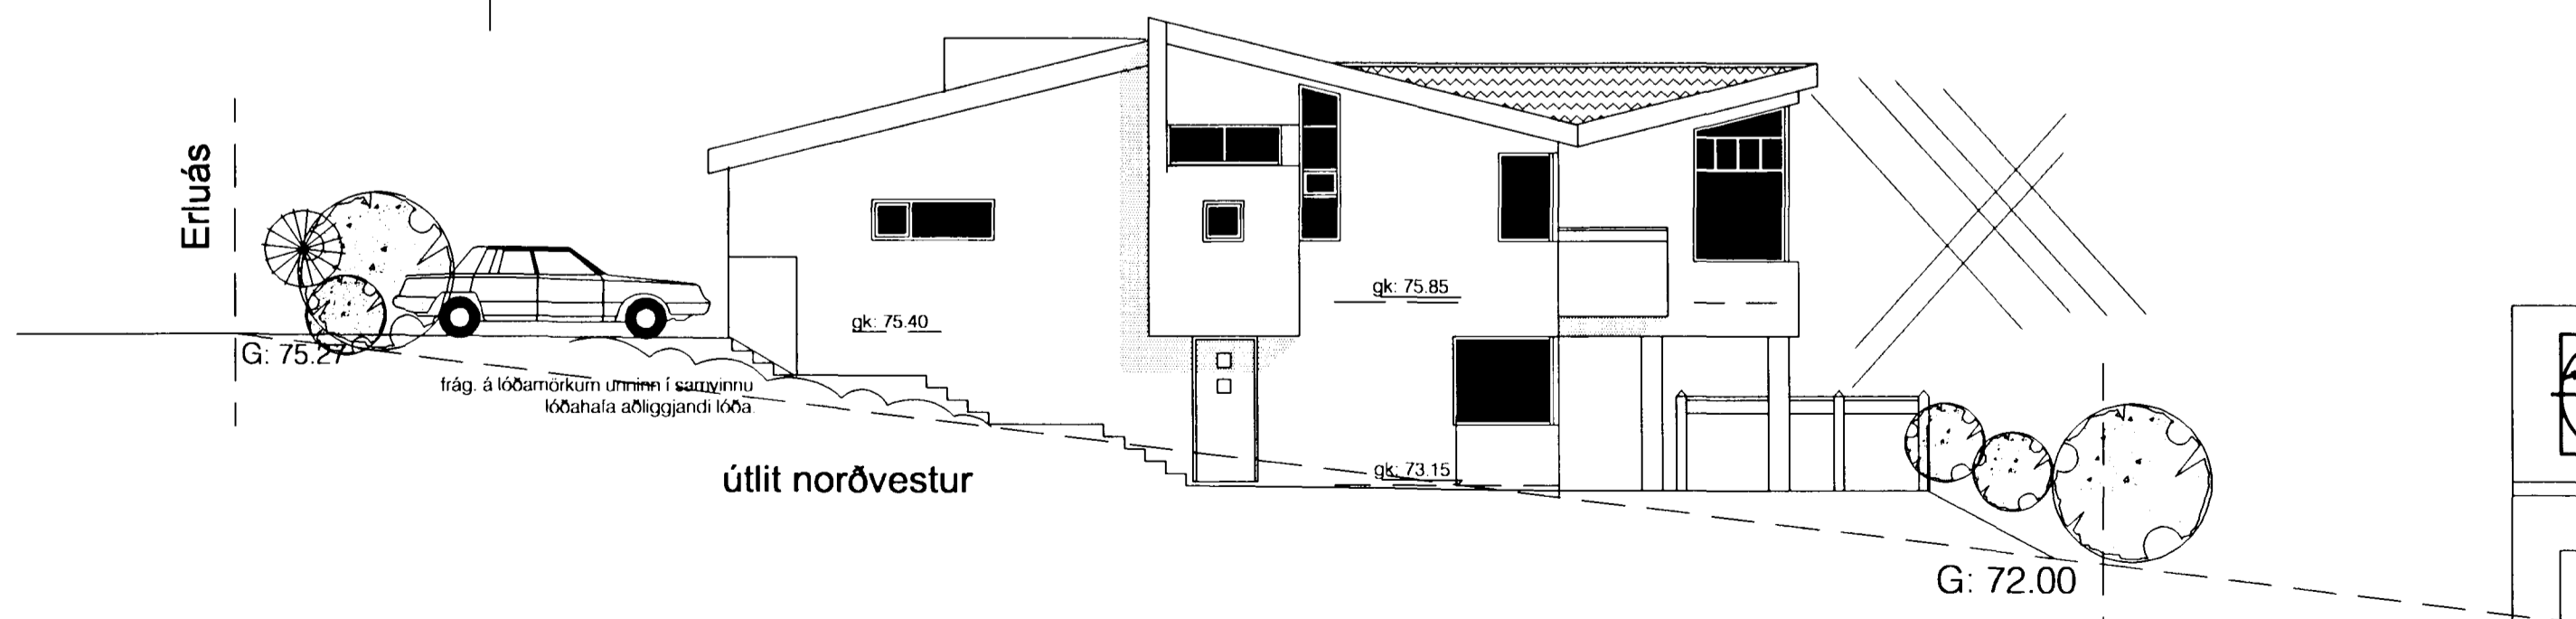

Samþykkt þann  
 29 JULÍ 2002  
 Byggingafultrúinn í Hafnarfirði  
 F.h. Sigurbjartur Halldórsson

götumynd norðaustur

útlit suðaustur

útlit norðvestur

04	Erluás 13 útlit	1:100 júli '02
	Guðmundur Gunnlaugsson, arkitekt FAÍ kt: 190554-3419 Teiknistofan Archús ehf, Stórhófa 17, 112 Reykjavík. s: 5677735-fax 5677736. kt: 631298-4439. guðmgark@islandia.is. <i>Guðm.</i>	
br.		