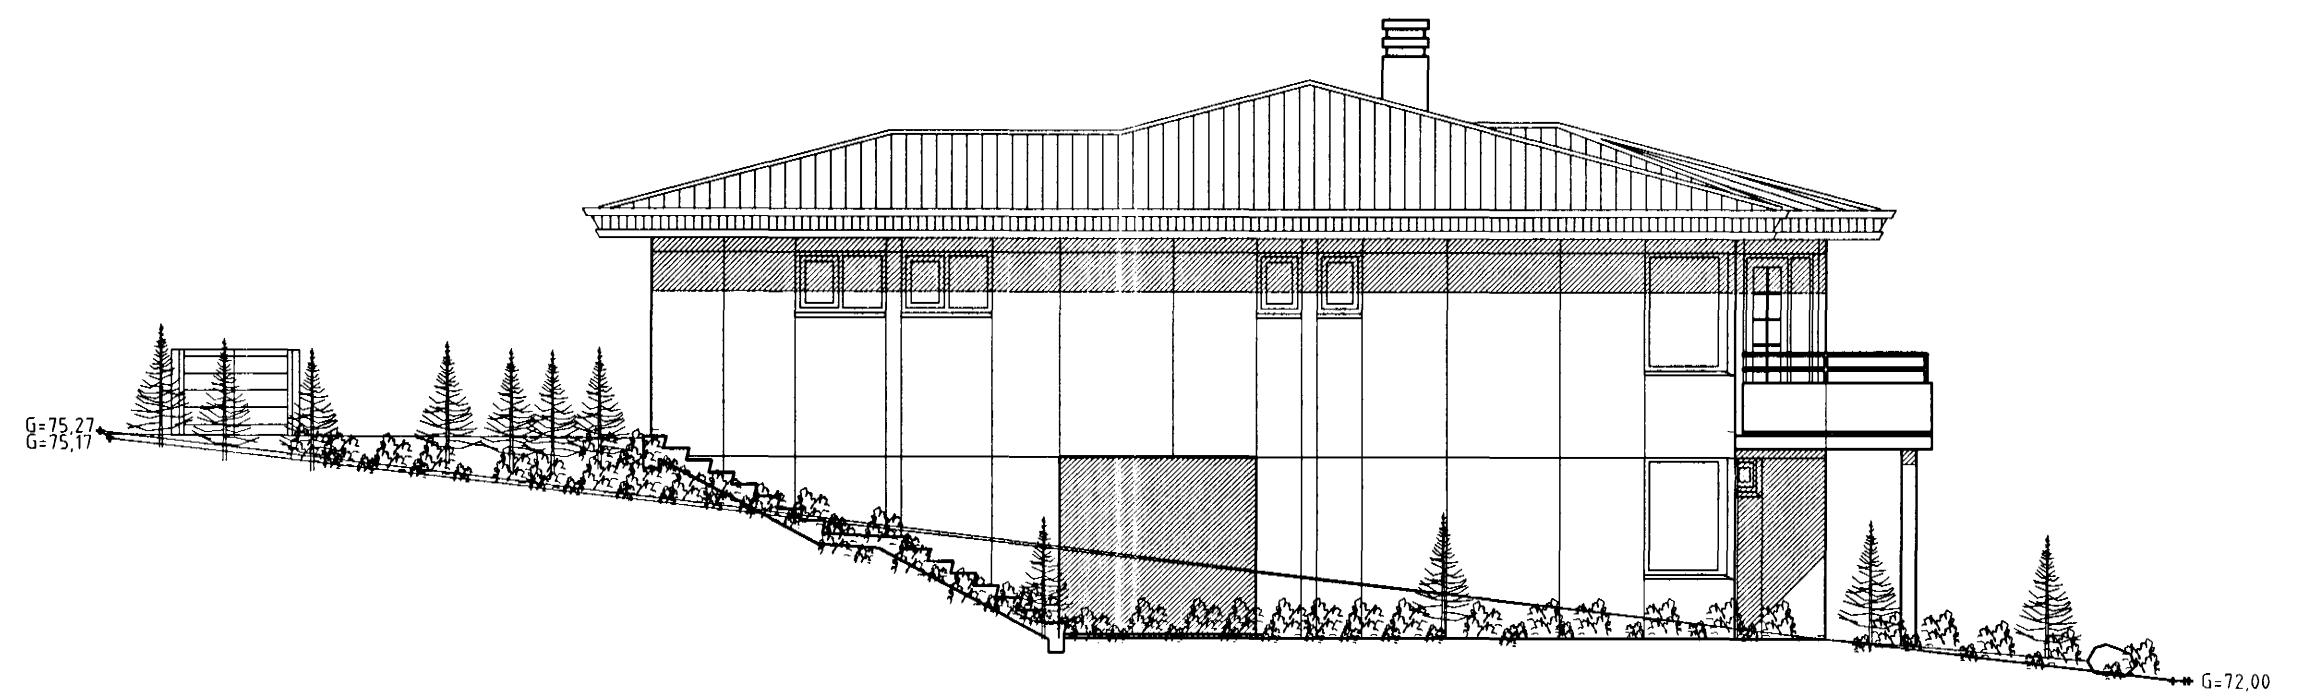

ERLUÁS 15 HAFNARFIRÐI.

Samþykkt þann
 0. JUNÍ 2001
 Byggingaáhræðingur: Hafnarfirði
 Erlendur Hjálmarsson

ÚTLIT NORÐAUSTUR MKV. 1:100.

ÚTLIT SUÐAUSTUR MKV. 1:100.

ÚTLIT NORÐVESTUR MKV. 1:100.

ÚTLIT SUÐVESTUR MKV. 1:100.

Skýringar:	Aðaluppdráttur.
Teikning:	Útlitsmyndir
Mælikvarði:	1 : 100.
Undirskrift:	<i>Sigurður Þorvarðarson</i>
Blad nr: 4 af 5.	Dagsetning: 1 Júní 2001.
Breytt:	