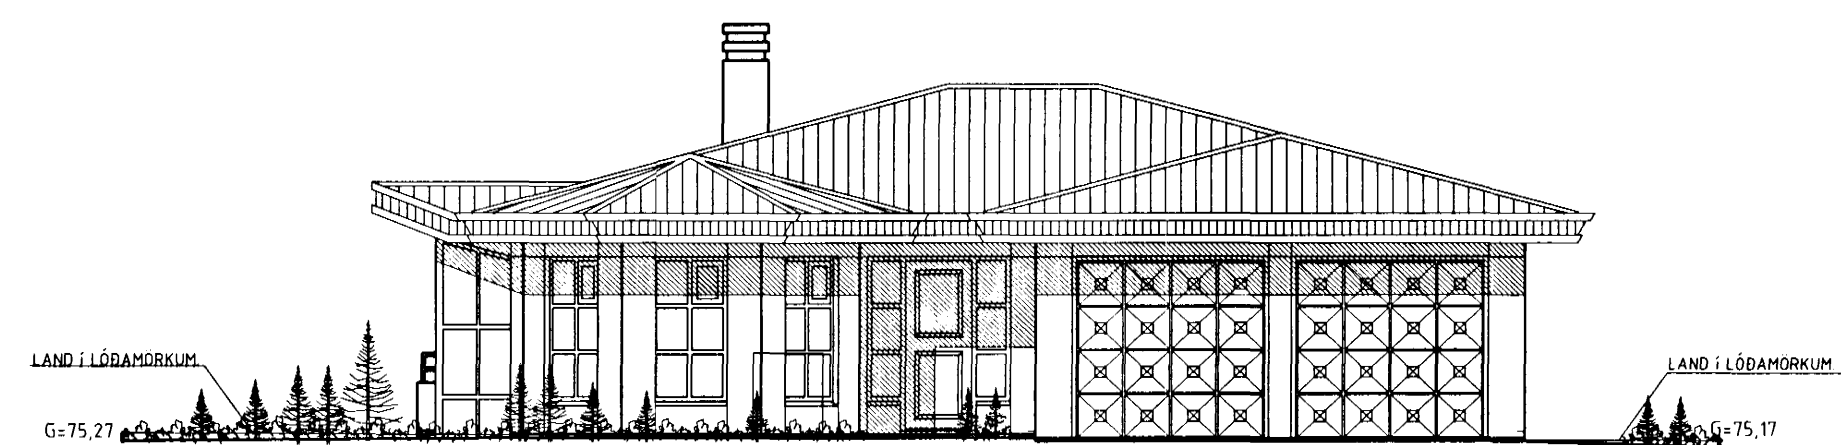

ERLUÁS 15 HAFNARFIRÐI.

Samþykkt þann
 0. JUNÍ 2001
 Byggingaáhræðingur: Hafnarfirði
 Erlendur Hjálmarsson

ÚTLIT NORÐAUSTUR MKV. 1:100.

ÚTLIT SUÐAUSTUR MKV. 1:100.

ÚTLIT NORÐVESTUR MKV. 1:100.

ÚTLIT SUÐVESTUR MKV. 1:100.

Skýringar:	Aðaluppdráttur.
Teikning:	Útlitsmyndir
Mælikvarði:	1 : 100.
Undirskrift:	<i>Sigurður Þorvarðarson</i>
Blad nr: 4 af 5.	Dagsetning: 1 Júní 2001.
Breytt:	