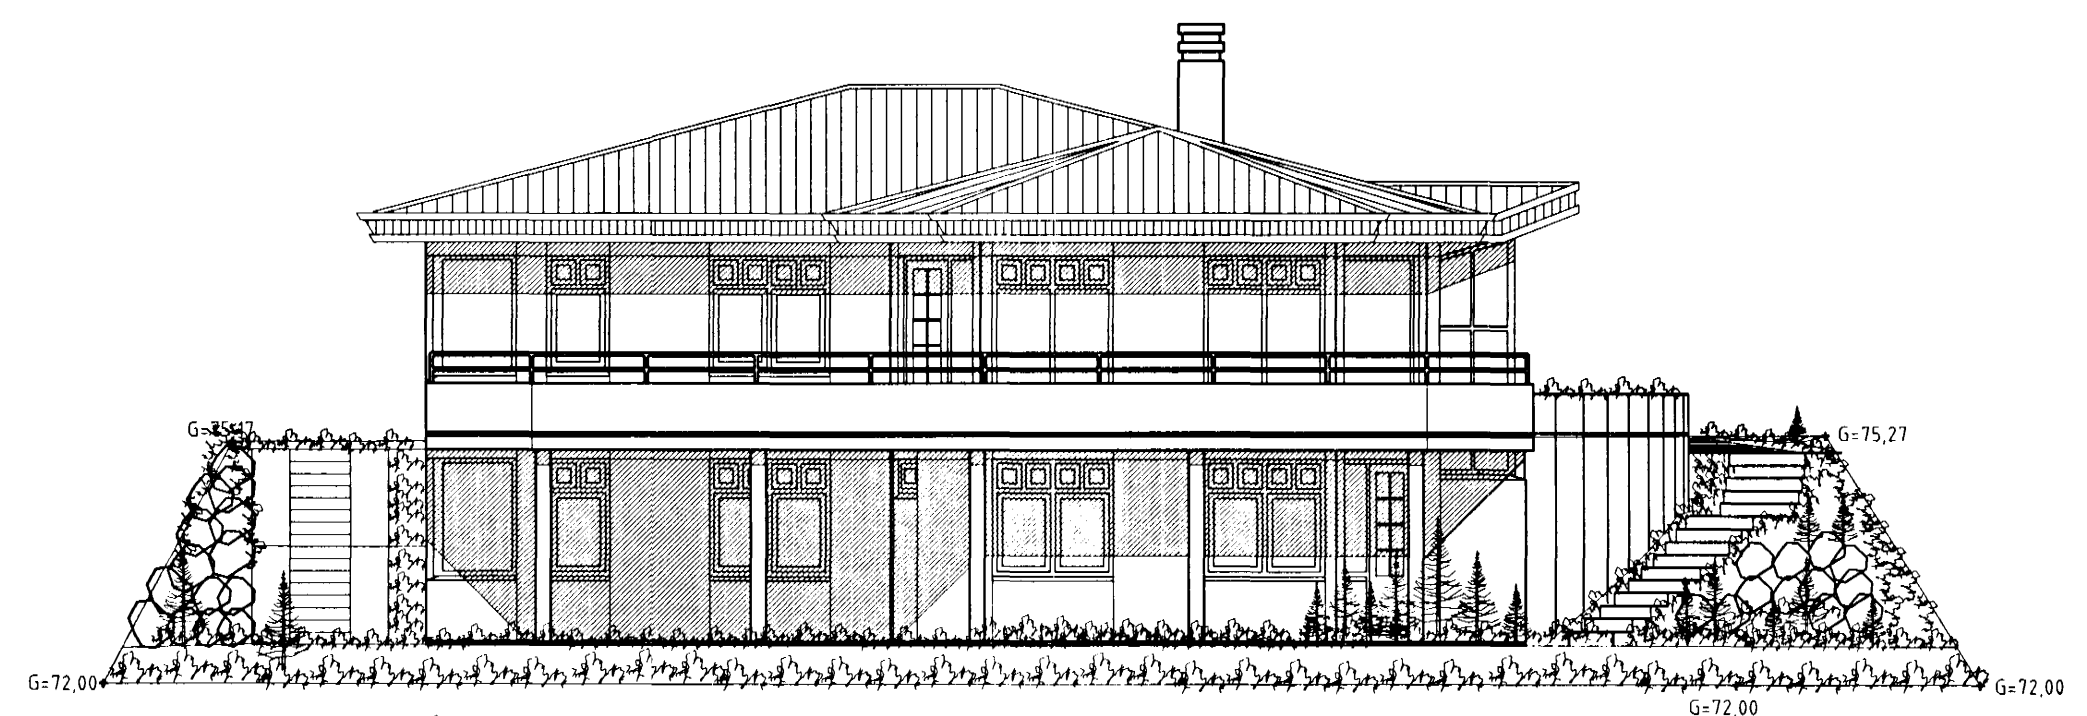

ERLUÁS 15 HAFNARFIRÐI.

Samþykkt þann
 0. JUNÍ 2001
 Byggingaáhræðingur: Hafnarfirði
 Erlendur Hjálmarsson

ÚTLIT NORÐAUSTUR MKV. 1:100.

ÚTLIT SUÐAUSTUR MKV. 1:100.

ÚTLIT NORÐVESTUR MKV. 1:100.

ÚTLIT SUÐVESTUR MKV. 1:100.

Skýringar:	Aðaluppdráttur.
Teikning:	Útlitsmyndir
Mælikvarði:	1 : 100.
Undirskrift:	<i>Sigurður Þorvarðarson</i>
Blad nr: 4 af 5.	Dagsetning: 1 Júní 2001.
Breytt:	