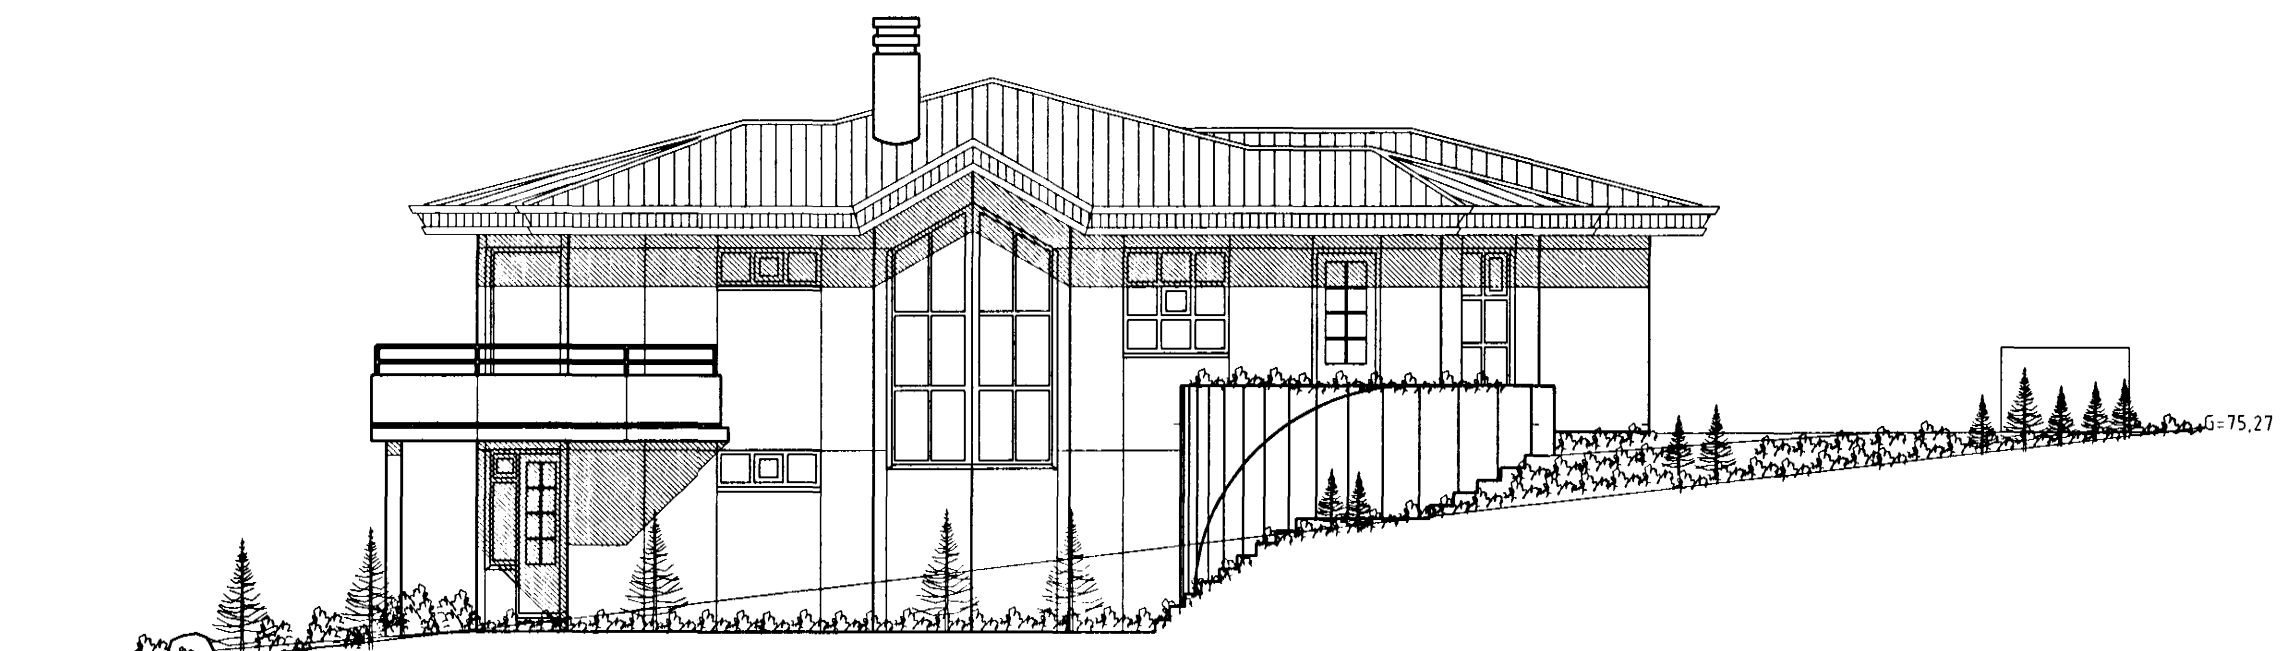

ERLUÁS 15 HAFNARFIRÐI.

Samþykkt þann
 0. JUNÍ 2001
 Byggingaáhræðingur: Hafnarfirði
 Erlendur Hjálmarsson

ÚTLIT NORÐAUSTUR MKV. 1:100.

ÚTLIT SUÐAUSTUR MKV. 1:100.

ÚTLIT NORÐVESTUR MKV. 1:100.

ÚTLIT SUÐVESTUR MKV. 1:100.

Skýringar:	Aðaluppdráttur.
Teikning:	Útlitsmyndir
Mælikvarði:	1 : 100.
Undirskrift:	<i>Sigurður Þorvarðarson</i>
Blad nr: 4 af 5.	Dagsetning: 1 Júní 2001.
Breytt:	