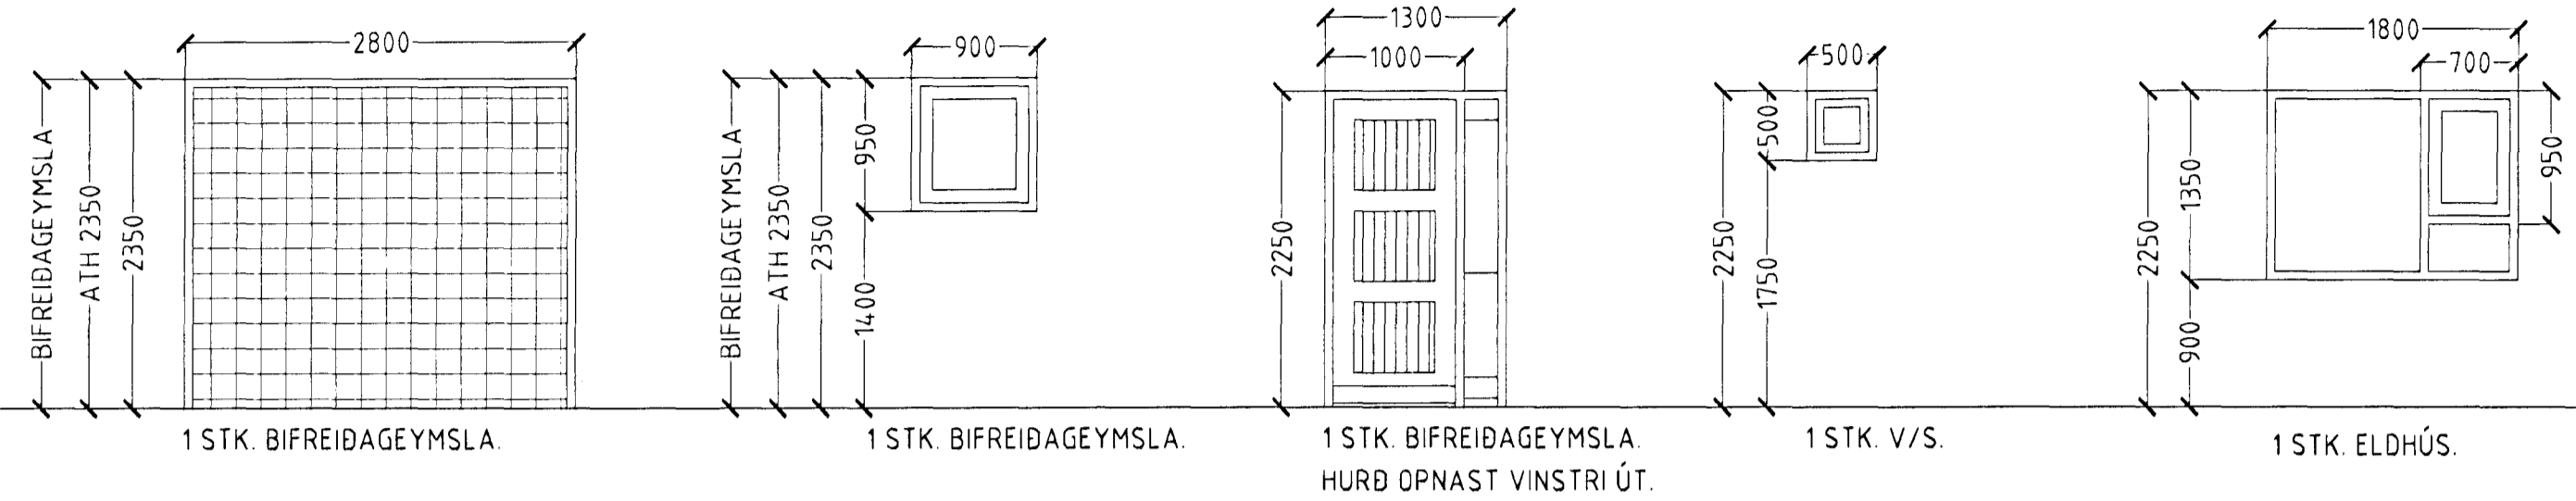

ERLUÁS 16 HAFNARFIRÐI.

GLUGGAR OG HURDIR 1 HÆÐ

FJÖLDI GLUGGA OG HURÐA 1 HÆÐ 9 STK.

GLUGGAR OG HURDIR 2 HÆÐ