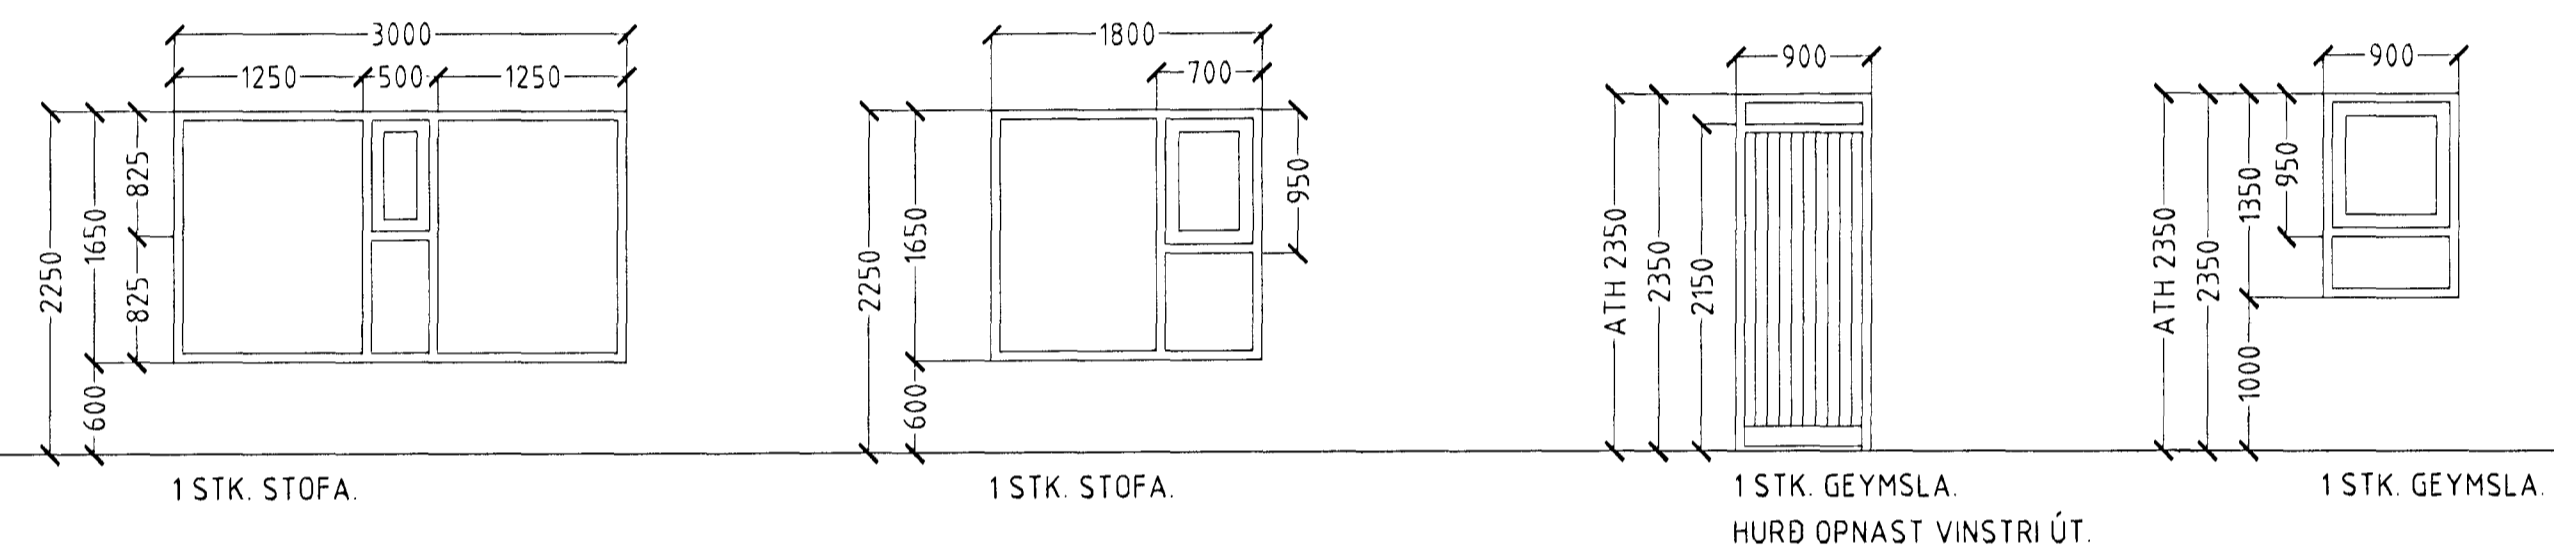

ERLUÁS 16 HAFNARFIRÐI.

GLUGGAR OG HURDIR 1 HÆÐ

FJÖLDI GLUGGA OG HURÐA 1 HÆÐ 9 STK.

GLUGGAR OG HURDIR 2 HÆÐ