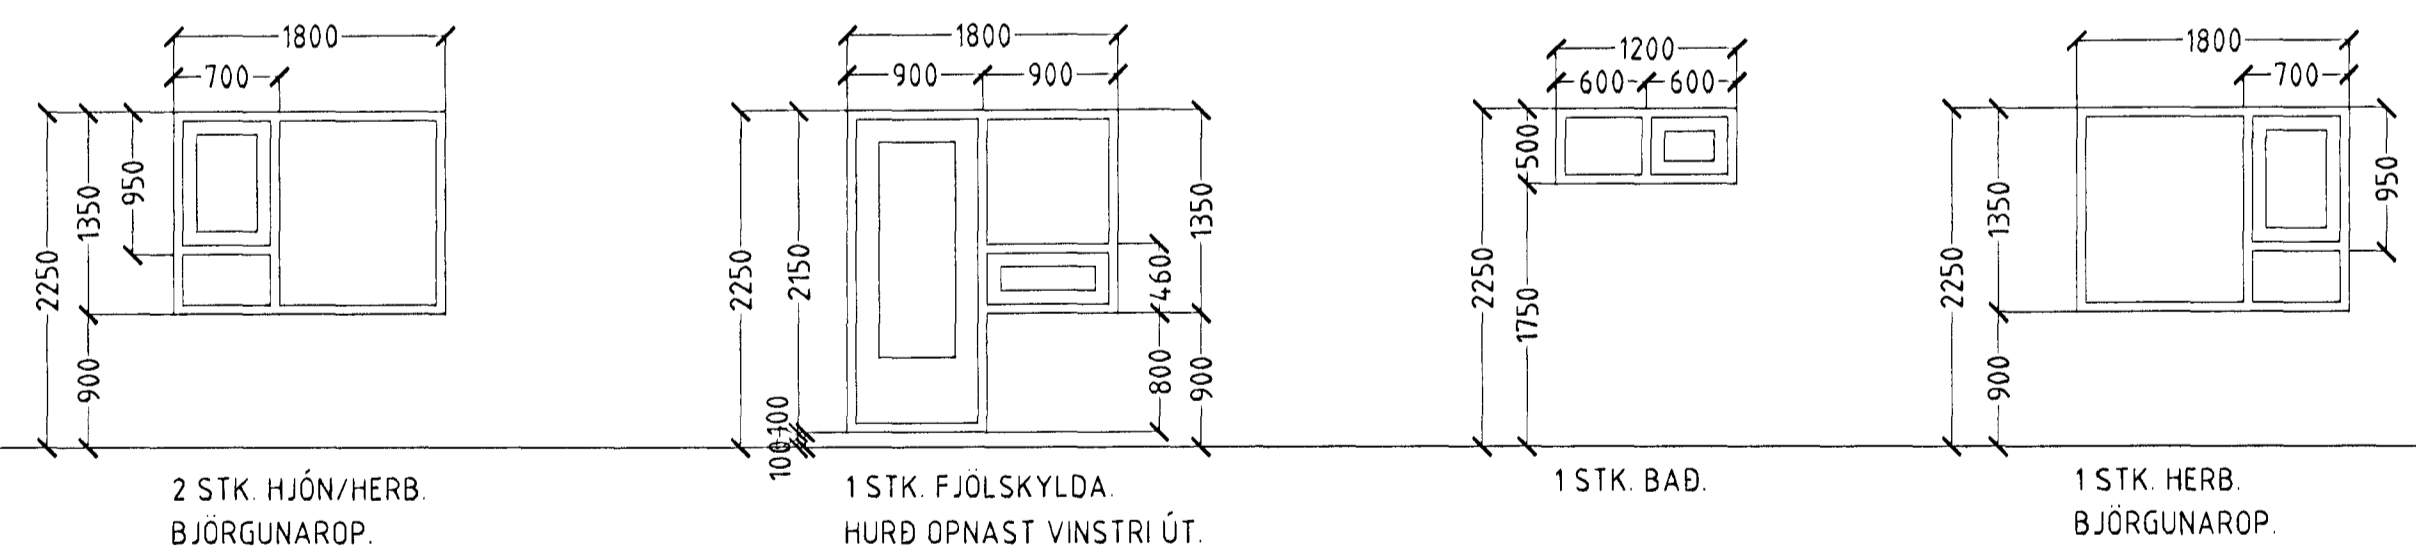

FJÖLDI GLUGGA OG HURÐA 2 HÆÐ 5 STK.

HEILDARFJÖLDI GLUGGA OG HURÐA 14 STK.

ATH!
ÖLL MÁL ATHUGIST OG MÆLIST Á STAÐNUM
ÁÐUR EN SMÍÐI HEFST.

10 JUNI 2002
VG

ERLUÁS 16 HAFNARFIRÐI.

Sigurður Þorvarðarson byggingafræðingur bfi.
Teiknistofan Strandgötu 11 220 Hafnarfirði.
Sími: 5651510. Netfang: teiknistofan@islandia.is
STH. teiknistofan ehf. kt. 510298-2769. Kf. aðathönnuðar: 141250-4189.

Skýringar:	Séruppráttur.
Teikning:	Gluggar og hurdir.
Mælikvarði:	1:50. Dagsetning: 08 janúar 2002.
Undirskrift:	<i>[Signature]</i>
Blað nr:	8 af 9.
Breytt: