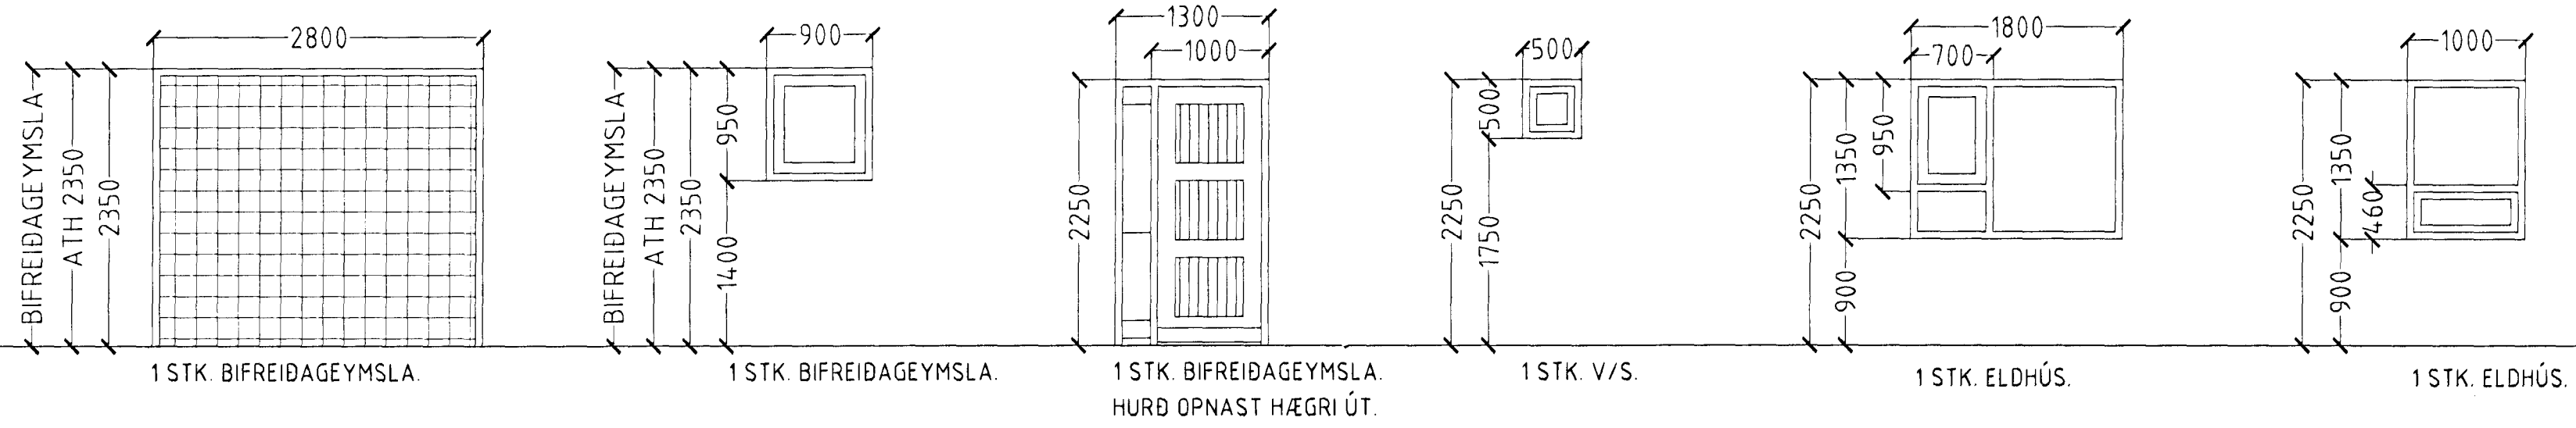

ERLUÁS 18 HAFNARFIRÐI.

GLUGGAR OG HURÐIR 1 HÆÐ

FJÖLDI GLUGGA OG HURÐA 1 HÆÐ 12 STK.

GLUGGAR OG HURÐIR 2 HÆÐ