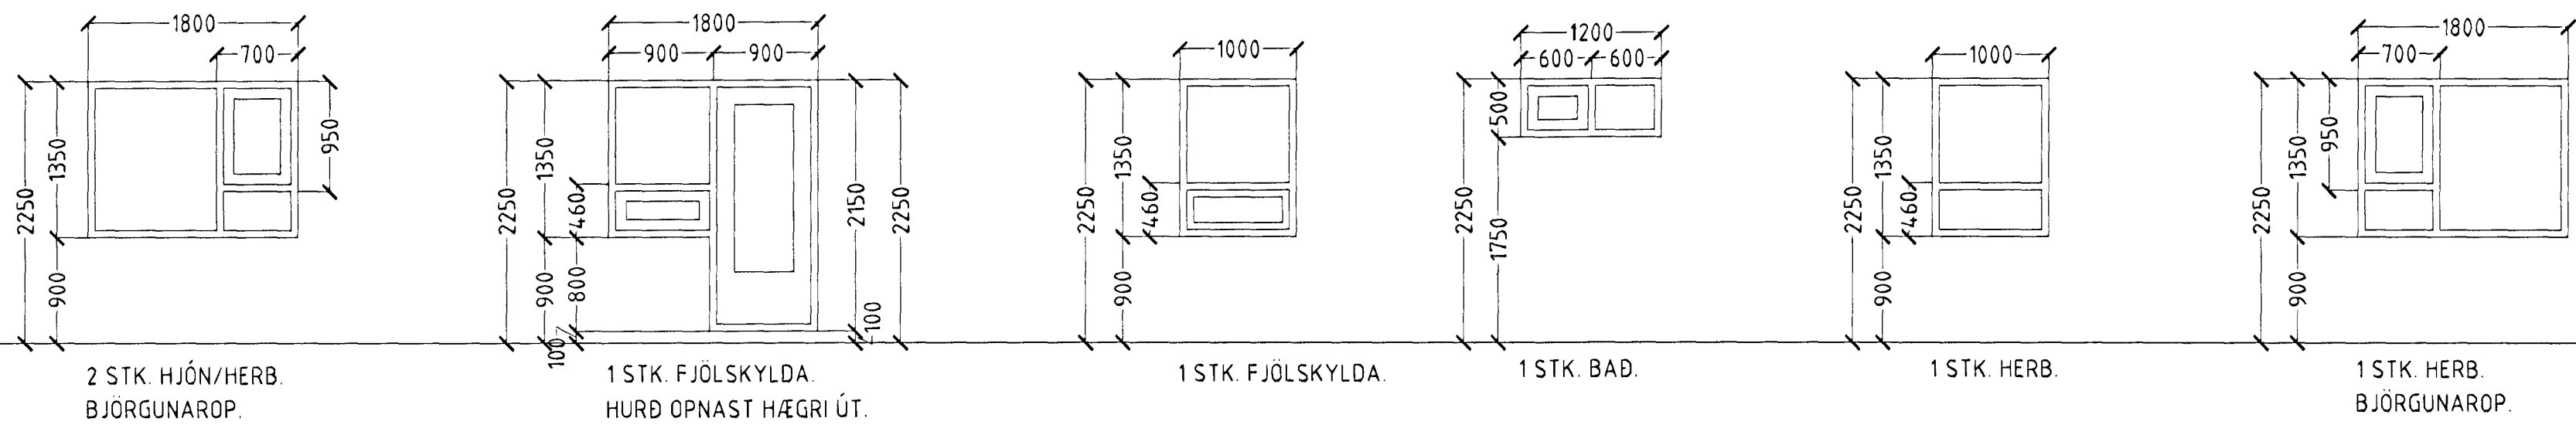

FJÖLDI GLUGGA OG HURÐA 2 HÆÐ 7 STK.

HEILDARFJÖLDI GLUGGA OG HURÐA 19 STK.

ATH!
ÖLL MÁL ATHUGIST OG MÆLIST Á STAÐNUM
ÁÐUR EN SMÍÐI HEFST.

19 JUNI 2002
V.G.

ERLUÁS 18 HAFNARFIRÐI.

Sigurður Þorvarðarson byggingafræðingur bfi.
Teiknistofan Strandgötu 11 220 Hafnarfirði.
Sími: 5651510. Netfang: teiknistofan@islandia.is
STH. teiknistofan ehf. kt. 510298-2769. Kt. aðalhönnuðar: 141250-4189.

Skýringar:	Séruppráttur.
Teikning:	Gluggar og hurðir.
Mælikvarði:	1:50. Dagsetning: 08 janúar 2002.
Undirskrift:	<i>[Signature]</i>
Blað nr:	7 af 9.
Breytt: