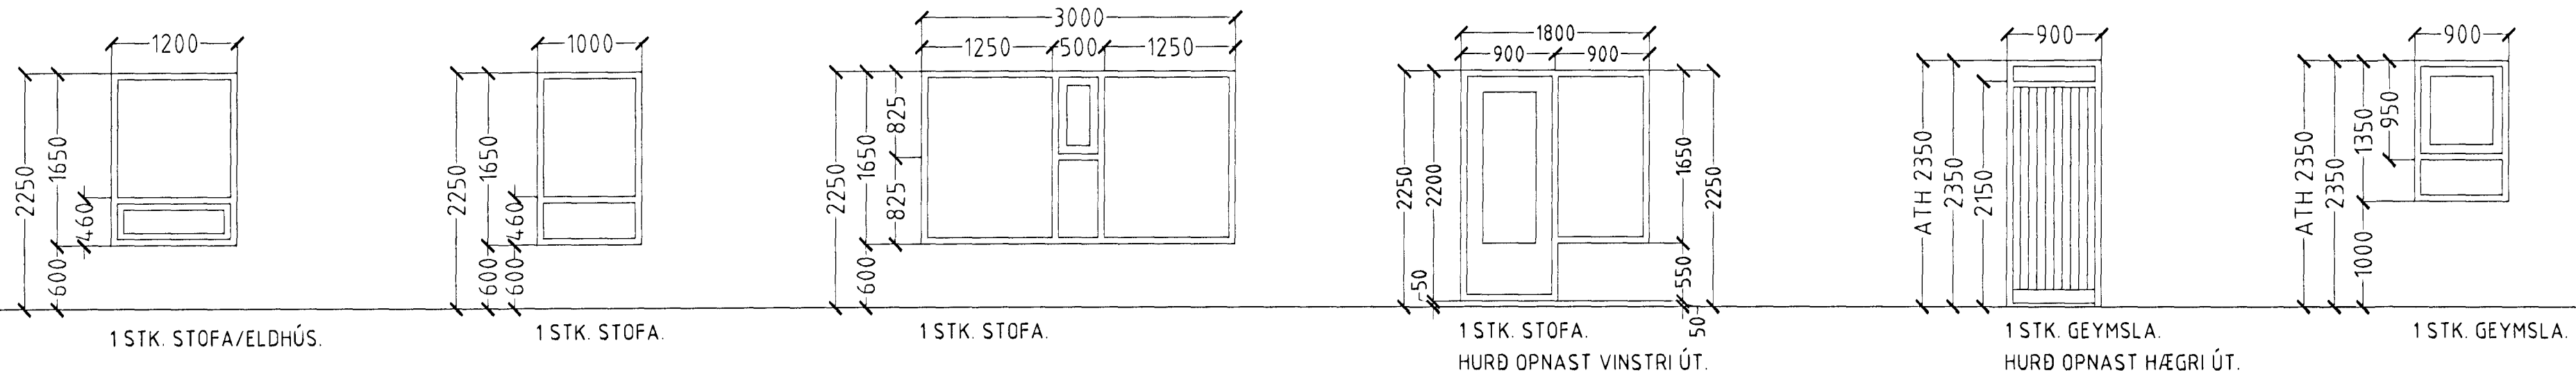

ERLUÁS 18 HAFNARFIRÐI.

GLUGGAR OG HURÐIR 1 HÆÐ

FJÖLDI GLUGGA OG HURÐA 1 HÆÐ 12 STK.

GLUGGAR OG HURÐIR 2 HÆÐ