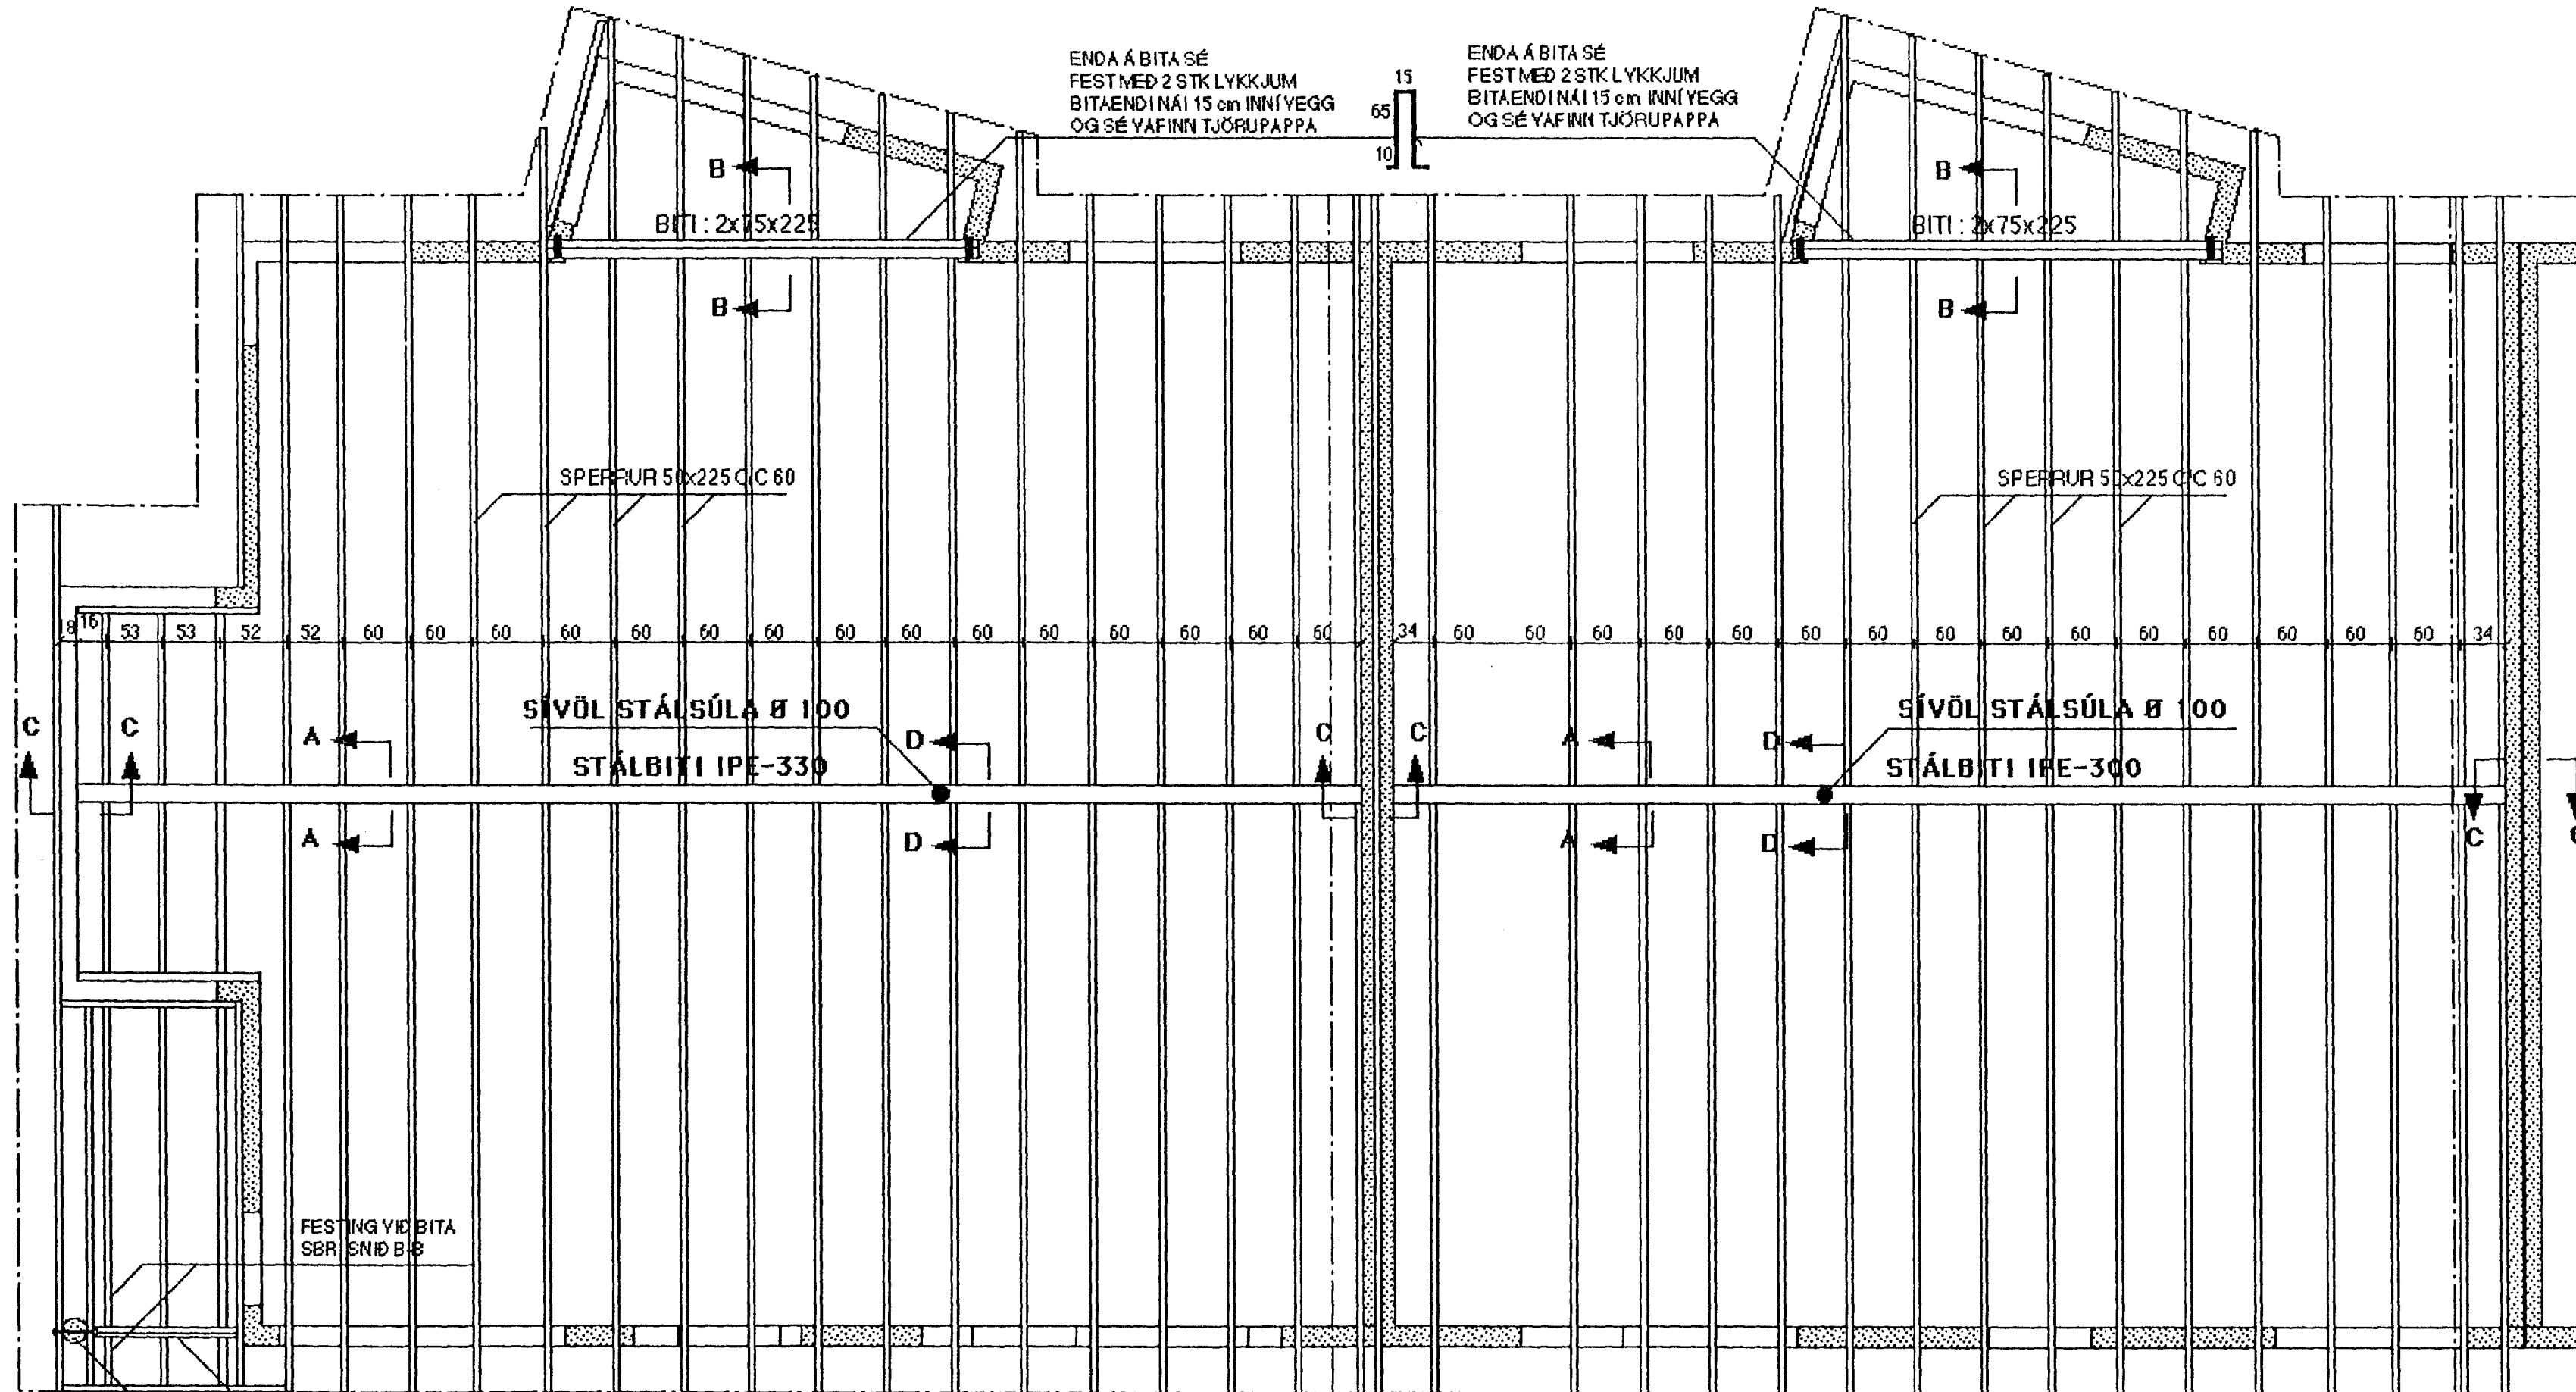

ERLUÁS 24

ERLUÁS 22

ENDA Á BITA SÉ
FEST MEÐ 2 STK LYKKJUM
BITAENDI NÁI 15 cm INNÍ YEGG
OG SÉ YAFINN TJÖRUPAPPA

ENDA Á BITA SÉ
FEST MEÐ 2 STK LYKKJUM
BITAENDI NÁI 15 cm INNÍ YEGG
OG SÉ YAFINN TJÖRUPAPPA

FESTING YID BITA
SBR ENID B-B

2x50x225 BITI GENGUR UP PÁ MILLI SPERRA
OG ER FEST Á ENDUM MEÐ BMF-YINKLUM
NR. 105 MEÐ STYRKINGU BEGGA MEGIN
HYER YINKILL NEGLIST MEÐ 2x8 STK 40/40
KAMBSAUM OG 12/120mm BOLTA GEGNUMBITA

SÚLA STEYPIST UP PÍ EFRIBRÚN SPERRU
SPERRUR FESTAST YID SÖLU MEÐ 16/350
GEGNUMGANGANDI SNITTTEIN GEGNUM
MIÐJA SPERRU 5x50x50 SKINNUR KOMI UNDIR RÆR

SJÁ SKÝRINGAR Á TEIKNINGU NR. 1.17

TEKN.NR. 1.18	TV	TEKNIYANGUR	TEKNIÐJÓNUSTA
KYRÐI: 1:50		HLÍÐASMÁRI 171 KÓPAVOGI	SÍMI: 564 2244
DAGS.: MARS 2002		VERKEFNI: ERLUÁS 20-24 , HAFNARFIRÐI	
HANNAÐ: M.G		BURÐARVIRKI :ÞAK , GRUNNMYND HÚS NR. 22 OG 24	
TEIKNAD: M.G		YFIRFARID: <i>Magnús Gylfason</i>	MAGNÚS GYLFASON F.T.F.I. KT. 201251-4199