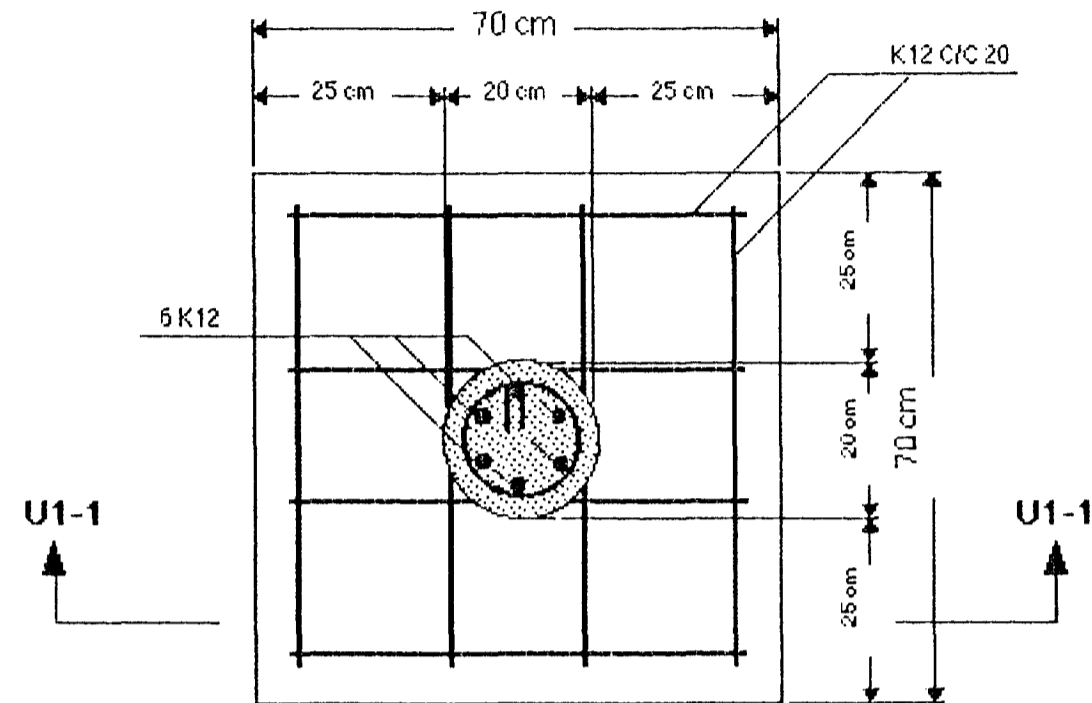

SÖLUUNDIRSTADA U1 MKY. 1:10

SNID U1-1, MKY. 1:10

Samþykkt þann
18 JAN. 2002
Byggingafulltrúinn / Hafnarfirði
F.h. Sigurbjartur Halldórsson

SJÁ SKÝRINGAR Á TEIKNINGU NR. 1.01

TEIKN.NR. 1.05	TV	TÆKNIYANGUR TÆKNIDJÓNUSTA HLÍÐASMÁRI 17 í KÓPAYOGI SÍMI : 564 2244
KYRDI: 1:10		
DAGS: JAN. 2002	VERKEFNI: ERLUÁS 20-24, HAFNARFIRDI	
HANNAD: M.G	BURÐARYRKI: SÖLUUNDIRSTÖÐUR	
TEIKNAD: M.G	YFIRFARID: <i>Magnús Gylfason</i> <i>Einh. Einnern</i>	
MAGNÚS GYLFASON F.T.F.I		KT. 201251-4199