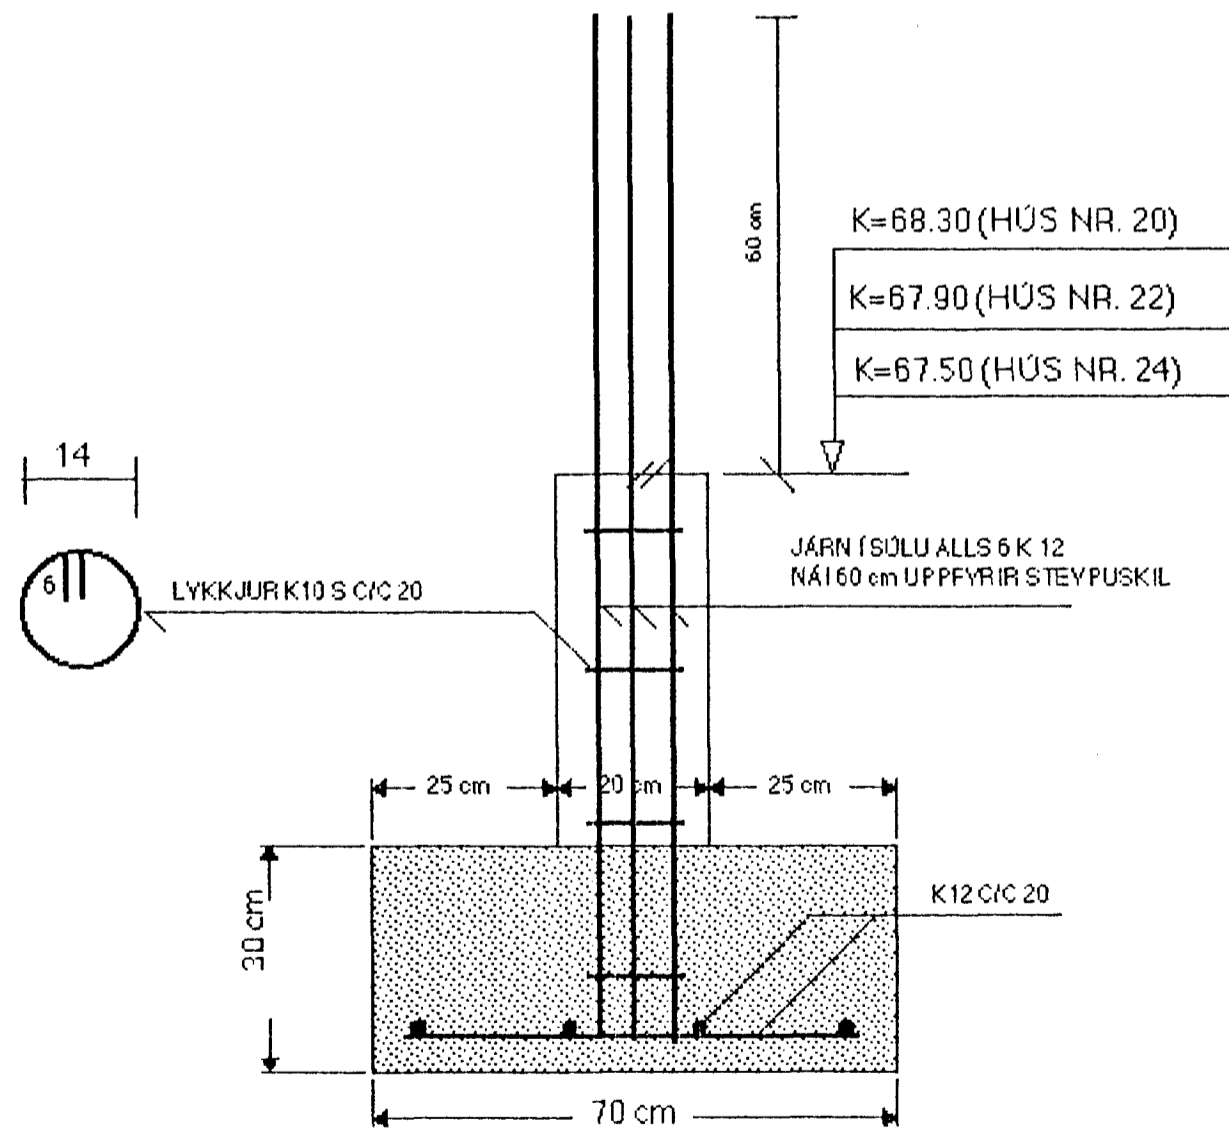

SÖLUUNDIRSTADA U1 MKY. 1:10

SNID U1-1, MKY. 1:10

Samþykkt þann
18 JAN. 2002
Byggingafulltrúinn / Hafnarfirði
F.h. Sigurbjartur Halldórsson

SJÁ SKÝRINGAR Á TEIKNINGU NR. 1.01

TEIKN.NR. 1.05	TV	TÆKNIYANGUR TÆKNIDJÓNUSTA HLÍÐASMÁRI 17 í KÓPAYOGI SÍMI : 564 2244
KYRDI: 1:10		
DAGS: JAN. 2002	VERKEFNI: ERLUÁS 20-24, HAFNARFIRDI	
HANNAD: M.G	BURÐARYRKI: SÖLUUNDIRSTÖÐUR	
TEIKNAD: M.G	YFIRFARID: <i>Magnús Gylfason</i> <i>Einh. Einnern</i>	
MAGNÚS GYLFASON F.T.F.I		KT. 201251-4199