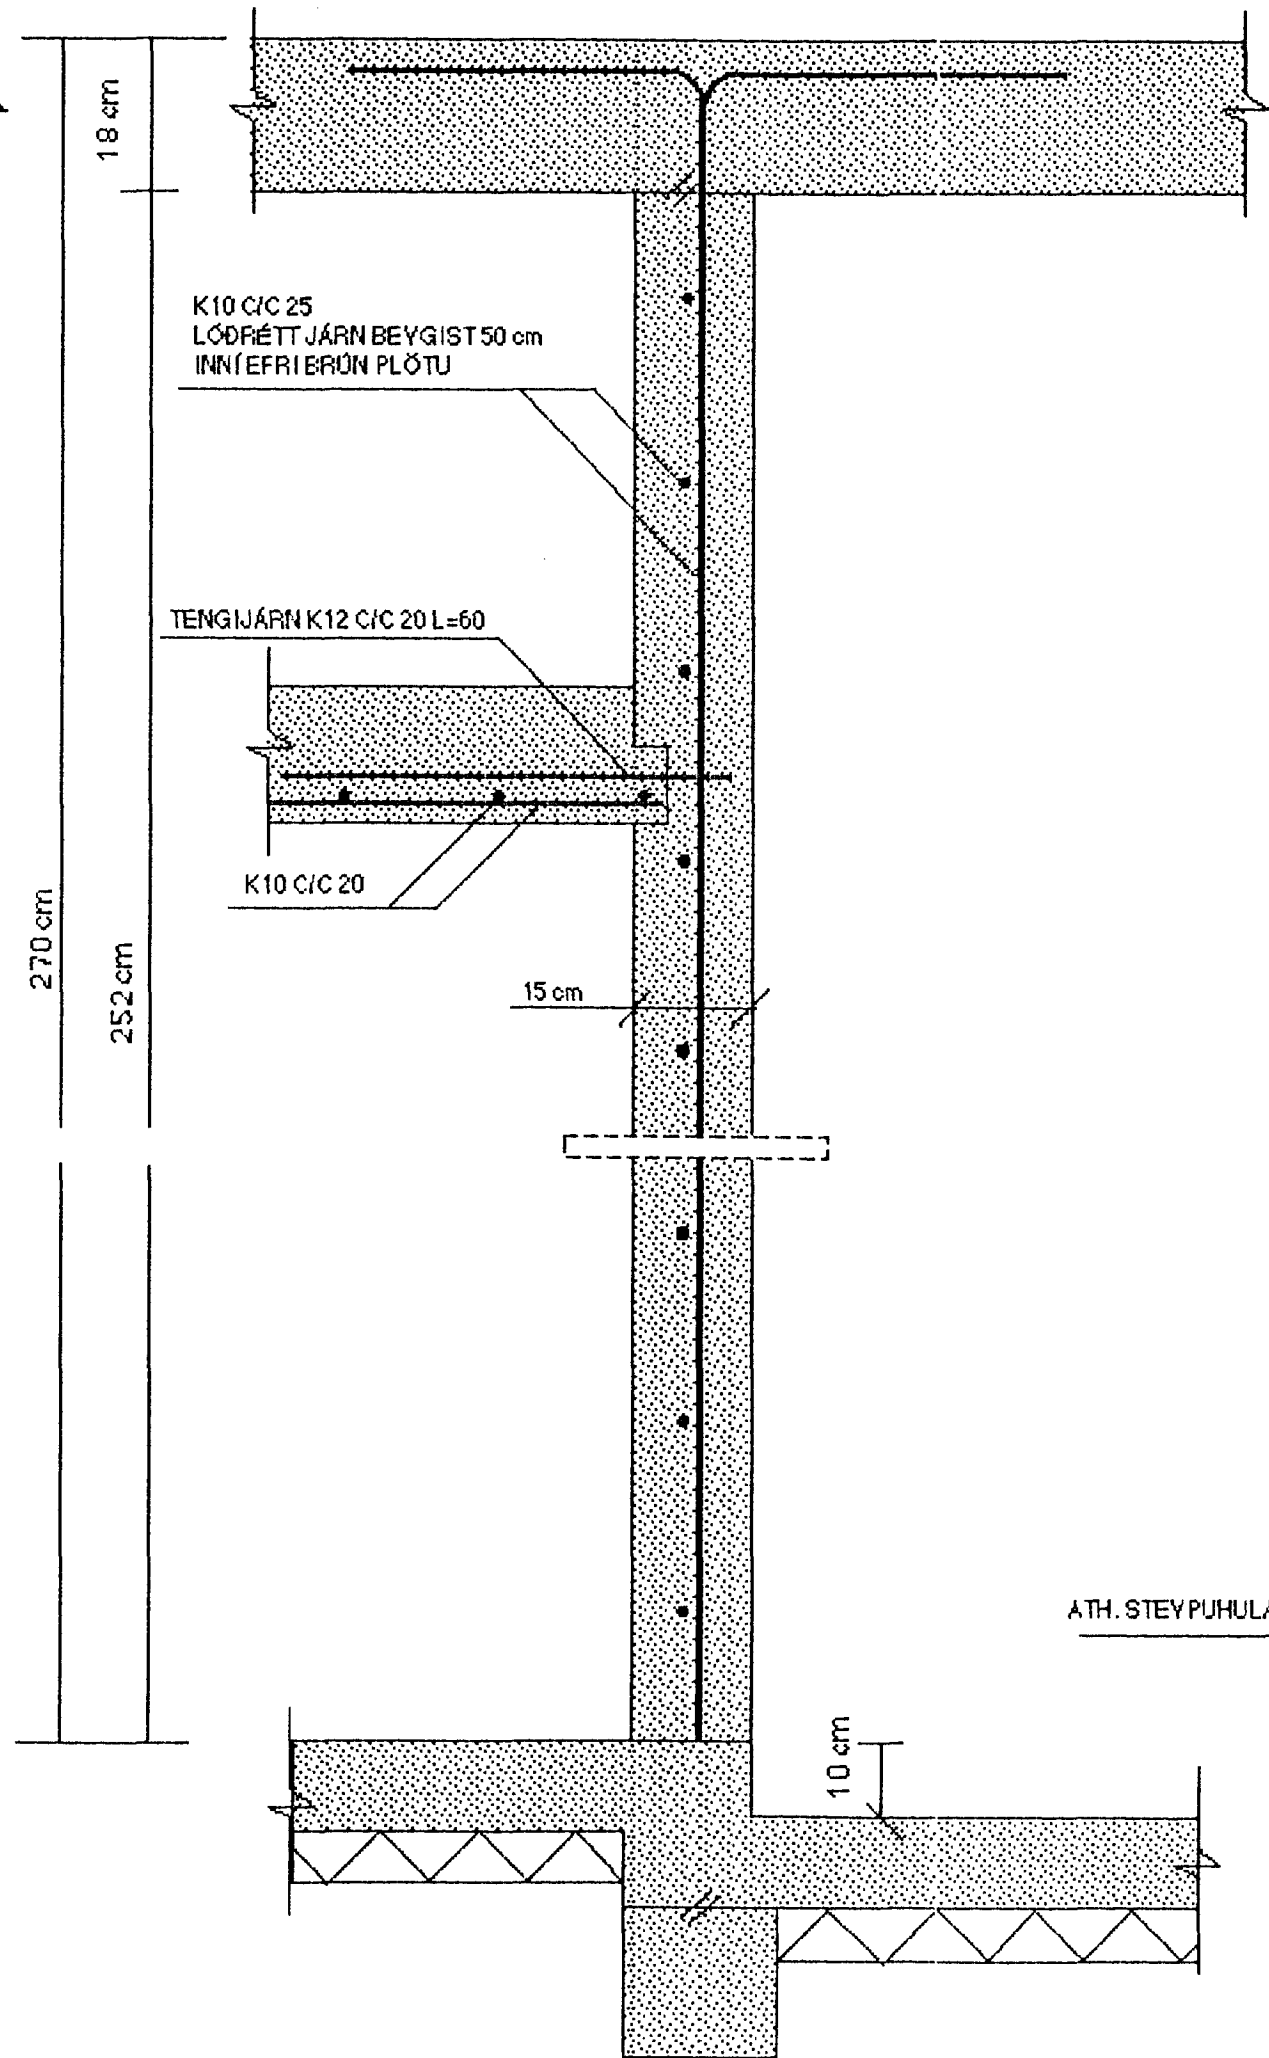

SNID 1-1 MKY. 1:10

SNID 2-2 MKY. 1:10

SNID 3-3 MKY. 1:10

JÁRN I PLOTU SJÁ GRUNNMYND

SNID 4-4 MKY. 1:10

SJÁ SKÝRINGAR Á TEIKNINGU NR. 1.06

BREYTT: 18.04.2002 (SNID 4-4)

13 MAI 2002

TEIKN.NR. 1.15	TV	TÆKNIYANGUR HLÍÐASMÁRI 17 Í KÓPAVOGI SÍMI : 564 22 44
KYARÐI : 1:10		
DAGS. : MARS 2002	TEKNIÐJÓNUSTA	
HANNAÐ : M.G	VERKEFNI : ERLUÁS 20-24 , HAFNARFIRÐI	
TEIKNAD : M.G	BURÐARVIRKI : SNID 1-1,2-2,3-3 OG 4-4	
YFIRFARIÐ : <i>Magnús Gylfason</i>	MAGNÚS GYLFASON F.T.F.I KT. 201251-4199	