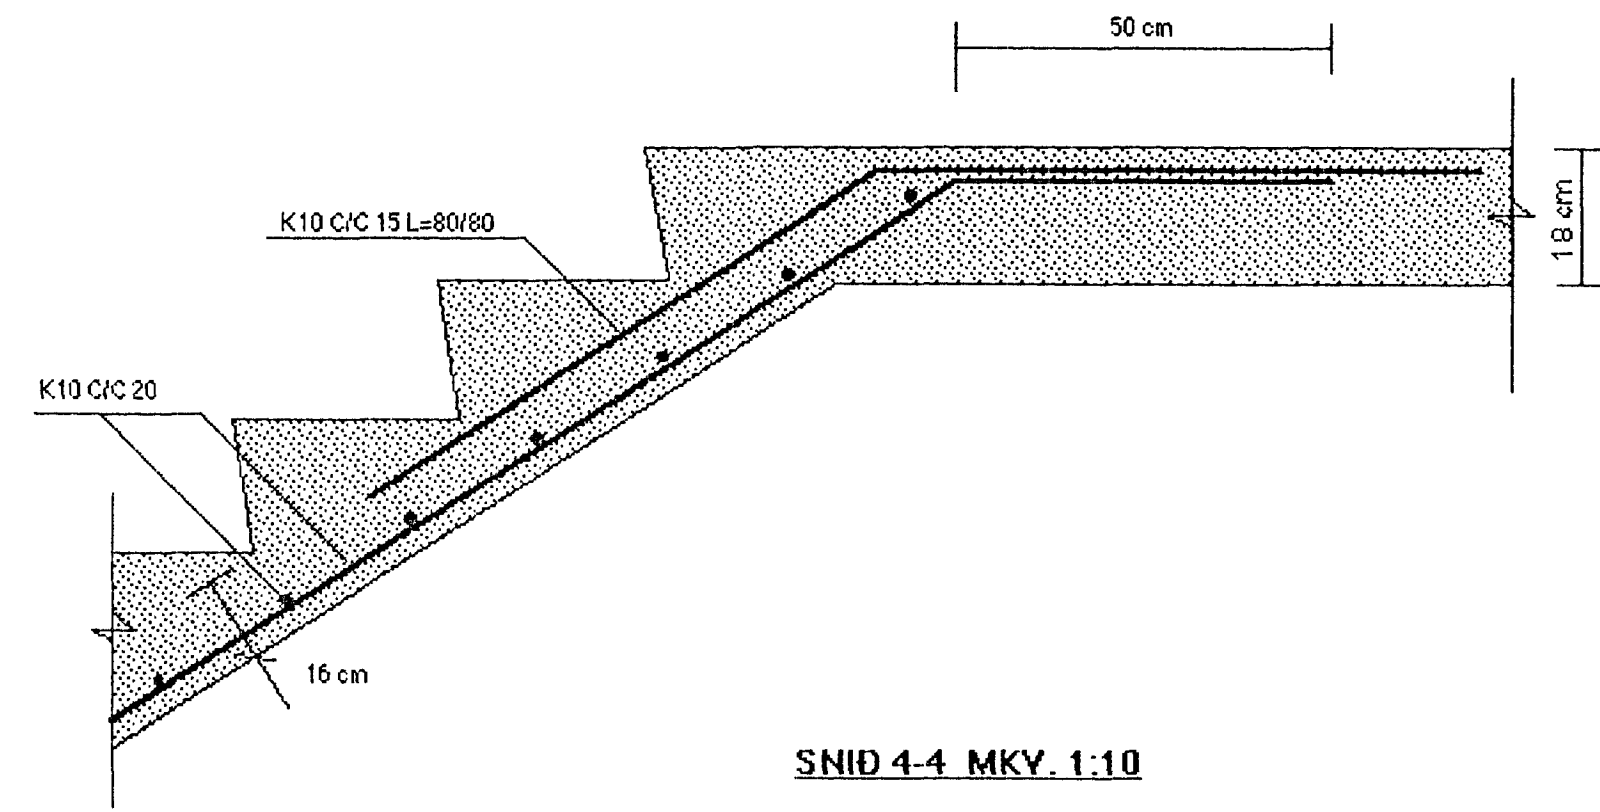

SNID 1-1 MKY. 1:10

SNID 2-2 MKY. 1:10

SNID 3-3 MKY. 1:10

JÁRN I PLOTU SJÁ GRUNNMYND

SNID 4-4 MKY. 1:10

SJÁ SKÝRINGAR Á TEIKNINGU NR. 1.06

BREYTT: 18.04.2002 (SNID 4-4)

13 MAI 2002

TEIKN.NR. 1.15	TV	TÆKNIYANGUR HLÍÐASMÁRI 17 Í KÓPAVOGI SÍMI : 564 22 44
KYARÐI : 1:10		
DAGS. : MARS 2002	TEKNIÐJÓNUSTA	
HANNAÐ : M.G	VERKEFNI : ERLUÁS 20-24 , HAFNARFIRÐI	
TEIKNAD : M.G	BURÐARVIRKI : SNID 1-1,2-2,3-3 OG 4-4	
YFIRFARIÐ : <i>Magnús Gylfason</i>	MAGNÚS GYLFASON F.T.F.I KT. 201251-4199	