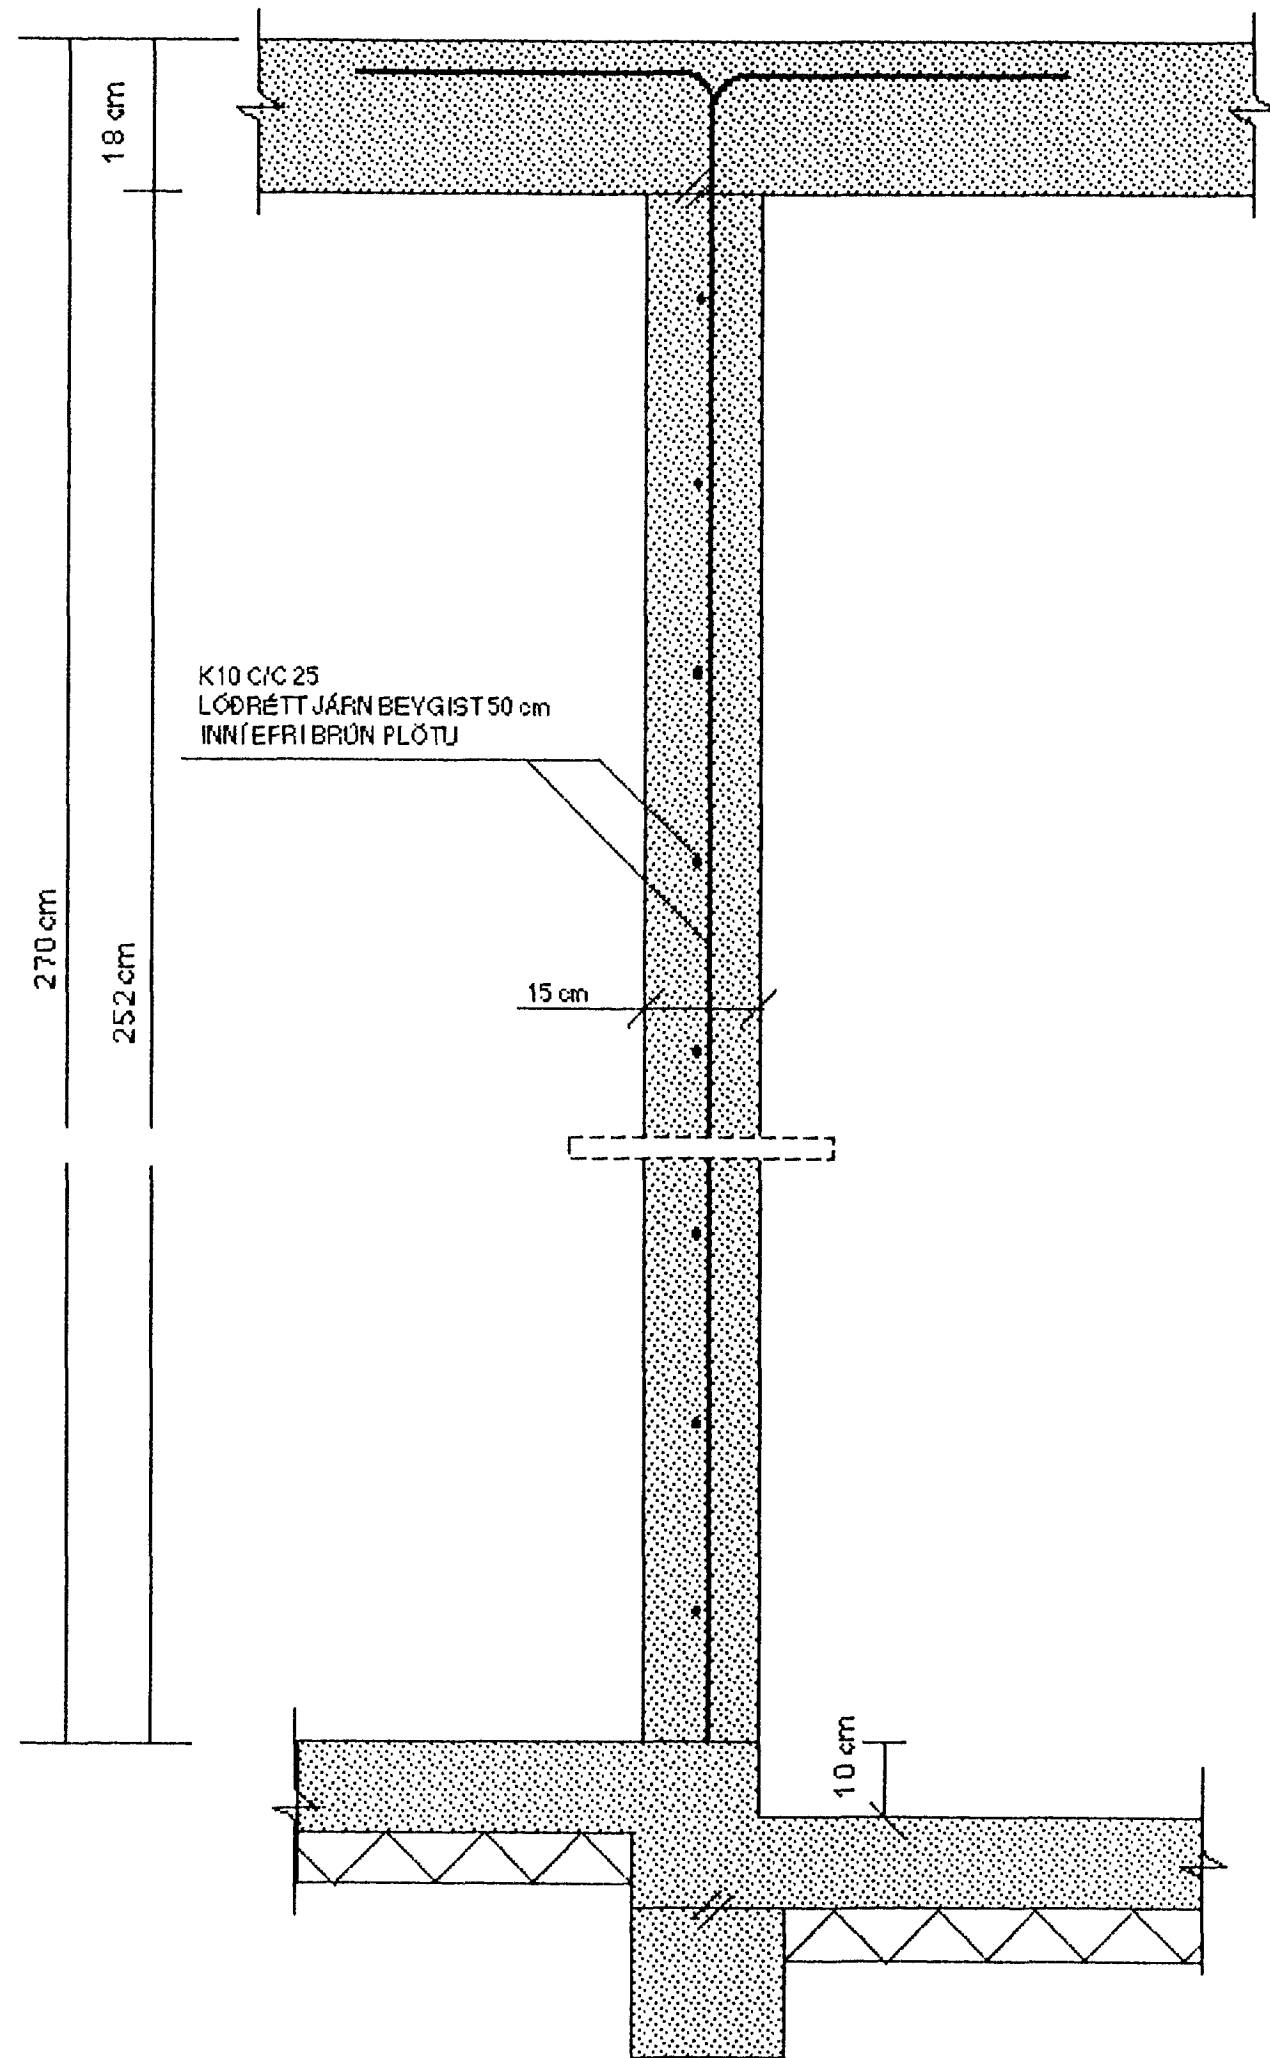

SNID 1-1 MKY. 1:10

SNID 2-2 MKY. 1:10

SNID 3-3 MKY. 1:10

JÁRN I PLOTU SJÁ GRUNNMYND

SNID 4-4 MKY. 1:10

SJÁ SKÝRINGAR Á TEIKNINGU NR. 1.06

BREYTT: 18.04.2002 (SNID 4-4)

13 MAI 2002

TEIKN.NR. 1.15	TV	TÆKNIYANGUR HLÍÐASMÁRI 17 Í KÓPAVOGI SÍMI : 564 22 44
KYARÐI : 1:10		
DAGS. : MARS 2002	TEKNIÐJÓNUSTA	
HANNAÐ : M.G	VERKEFNI : ERLUÁS 20-24 , HAFNARFIRÐI	
TEIKNAD : M.G	BURÐARVIRKI : SNID 1-1,2-2,3-3 OG 4-4	
YFIRFARIÐ : <i>Magnús Gylfason</i>	MAGNÚS GYLFASON F.T.F.I KT. 201251-4199	