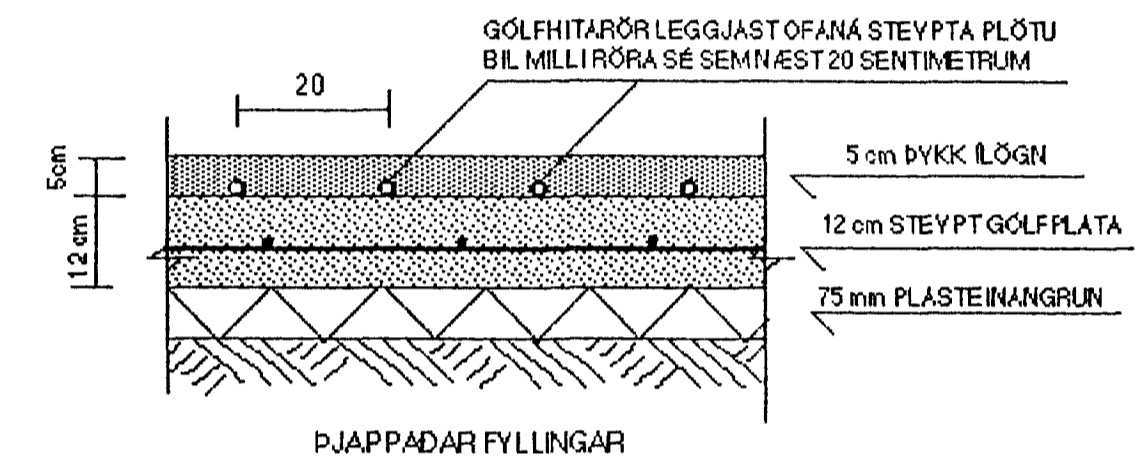

SNID Í STEYPTA PLÖTU MED GÓLFHITA MKY. 1:10

SKEMATÍSK TEIKNING AF TENGINGU INNÁ GÓLFHITASLAUFU

GÓLFHITARÖR SÉU AF YIDURKENNDRI GERÐ
T.D. KRÖSSBLUNDIN WISPRÓ - PEX PLÁSTRÖR 20 x 2.0 mm
BIL MILLIRÖRA SÉ 20 cm