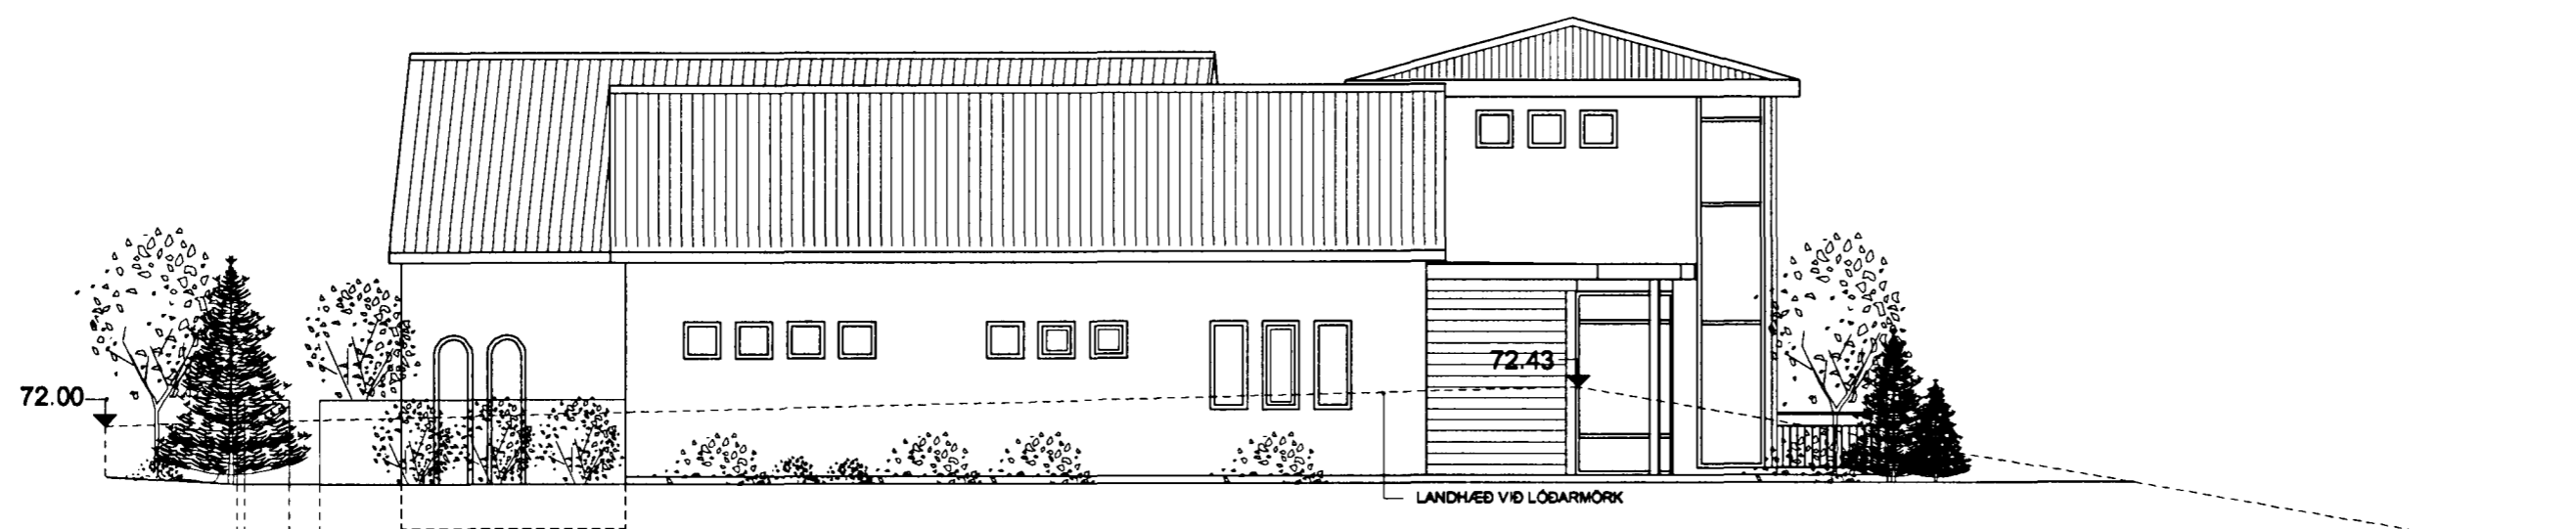

Samþykkt þann

0 4 OKT. 2001

Byggingafultrúinn í Hafnarfirði
F.h. Kristján Þórarinnsson

KJP

ÚTLIT TIL VESTURS

ÚTLIT TIL AUSTURS

Breytt 01.10.2001
Ein bílaskúrhúsið í stað tveggja, gluggum bætt við hið bílaskúrhúsið