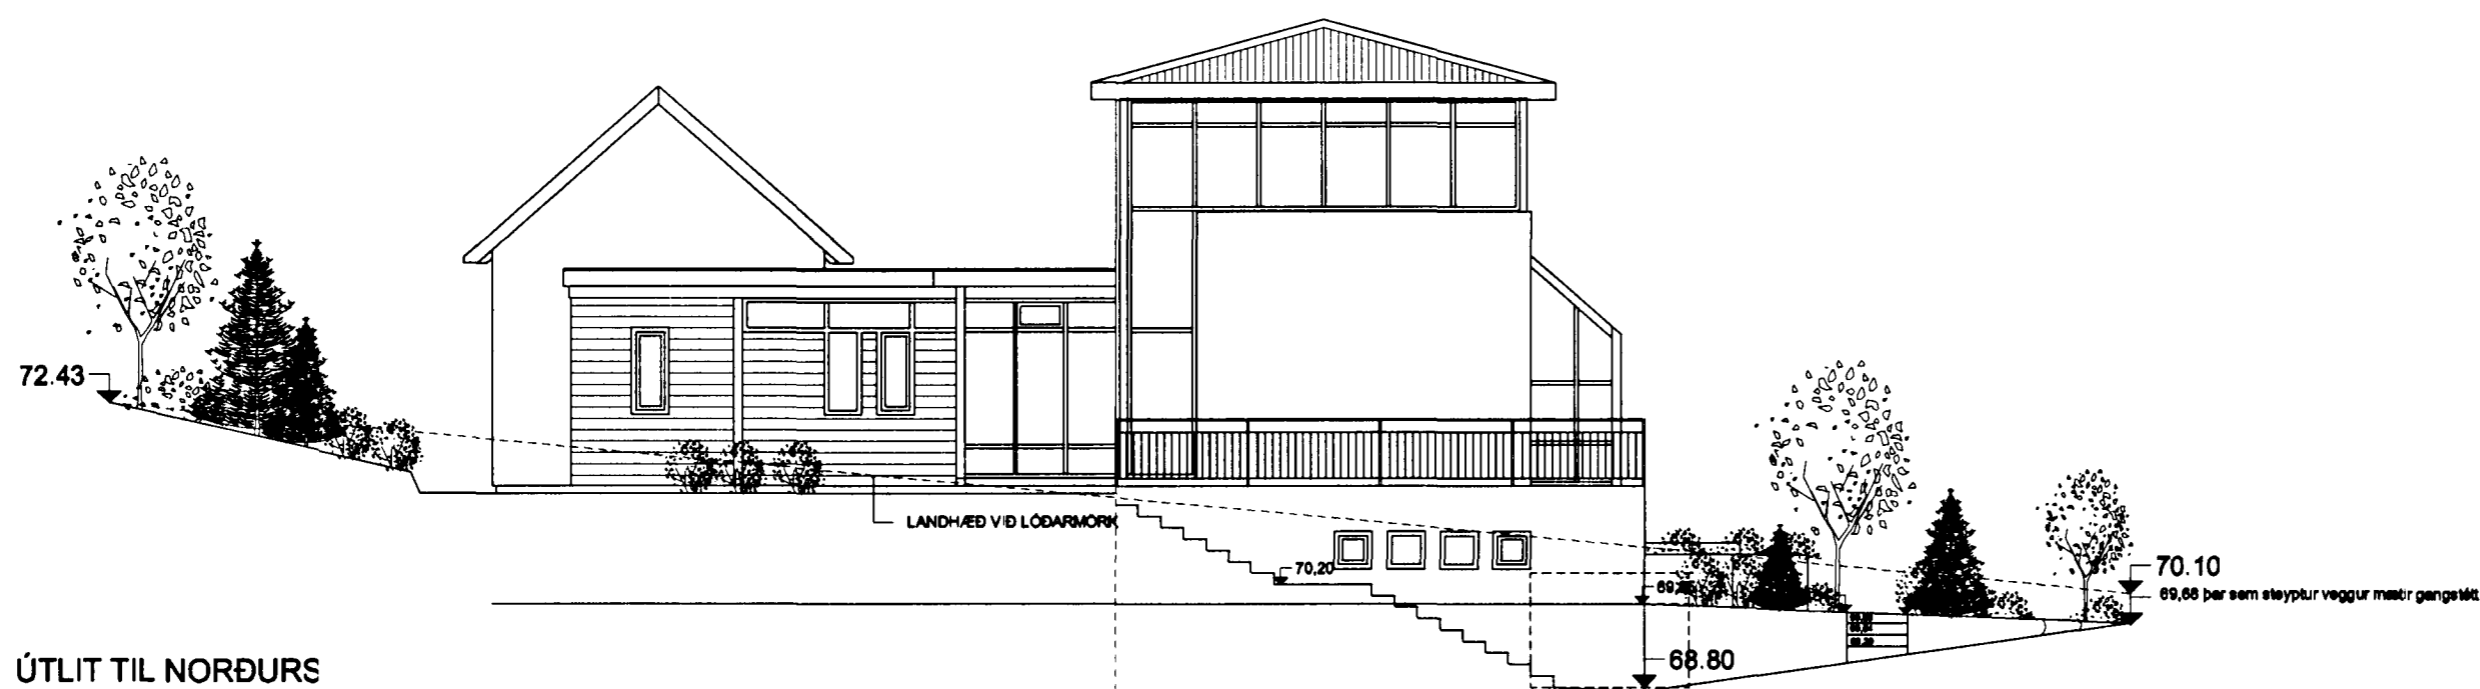

Samþykkt þann

04 OKT. 2001

Byggingafulltrúinn í Hafnarfirði
F.h. Kristján Þórarinnsson

K/P

ÚTLIT TIL SUÐURS

ÚTLIT TIL NORÐURS

Breytt 01.10.2001
Efni gluggar í þvottahúsi felldir út

Sigríður Ólafsdóttir 071070-5069

ERLUÁS 21, HFJ.
ÚTLIT TIL NORÐURS & SUÐURS

MÆLKVÆÐI: 1:100
DAGS: 29.06.2001

TEIKNING NR 1.04

SIGRÍÐUR ÓLAFSDÓTTIR
ARKITEKT FAÍ

RÁÐARGÖTU 42
101 SVK
SÍMI: 661-3780
e-mál: arkitekt@ishoff.is