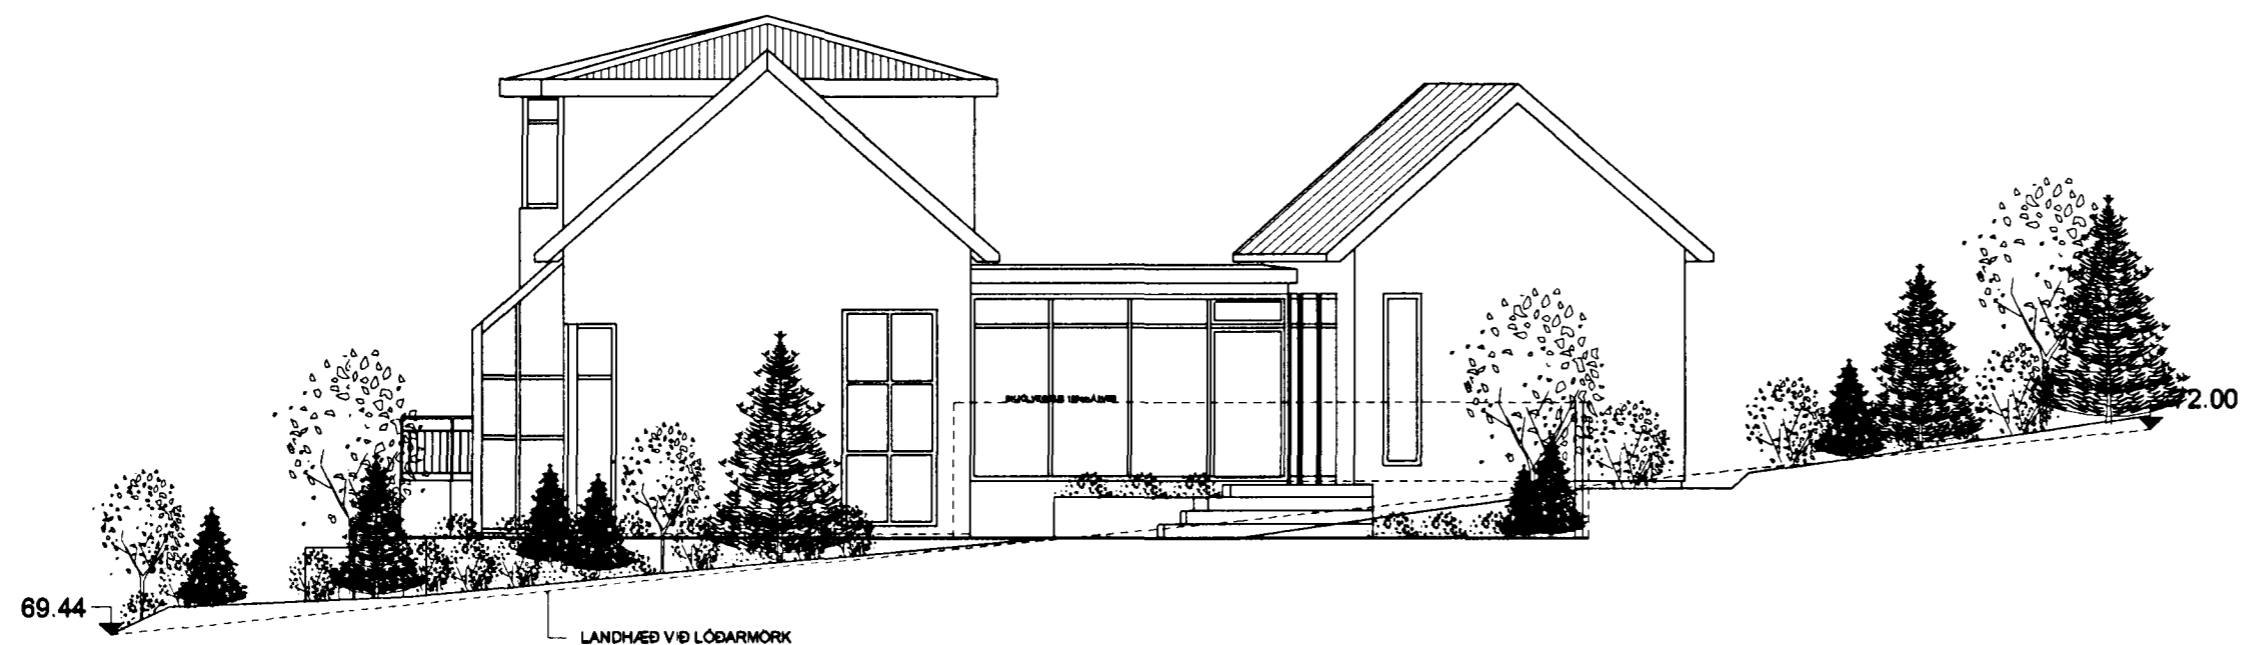

Samþykkt þann

04 OKT. 2001

Byggingafulltrúinn í Hafnarfirði
F.h. Kristján Þórarinnsson

K/P

ÚTLIT TIL SUÐURS

ÚTLIT TIL NORÐURS

Breytt 01.10.2001
Efni gluggar í þvottahúsi felldir út

Sigríður Ólafsdóttir 071070-5069

ERLUÁS 21, HFJ.
ÚTLIT TIL NORÐURS & SUÐURS

MÆLKVÆÐI: 1:100
DAGS: 29.06.2001

TEIKNING NR 1.04

SIGRÍÐUR ÓLAFSDÓTTIR
ARKITEKT FAÍ

RÁÐARGÖTU 42
101 SVK
SÍMI: 661-3780
e-mál: arkitekt@ishoff.is