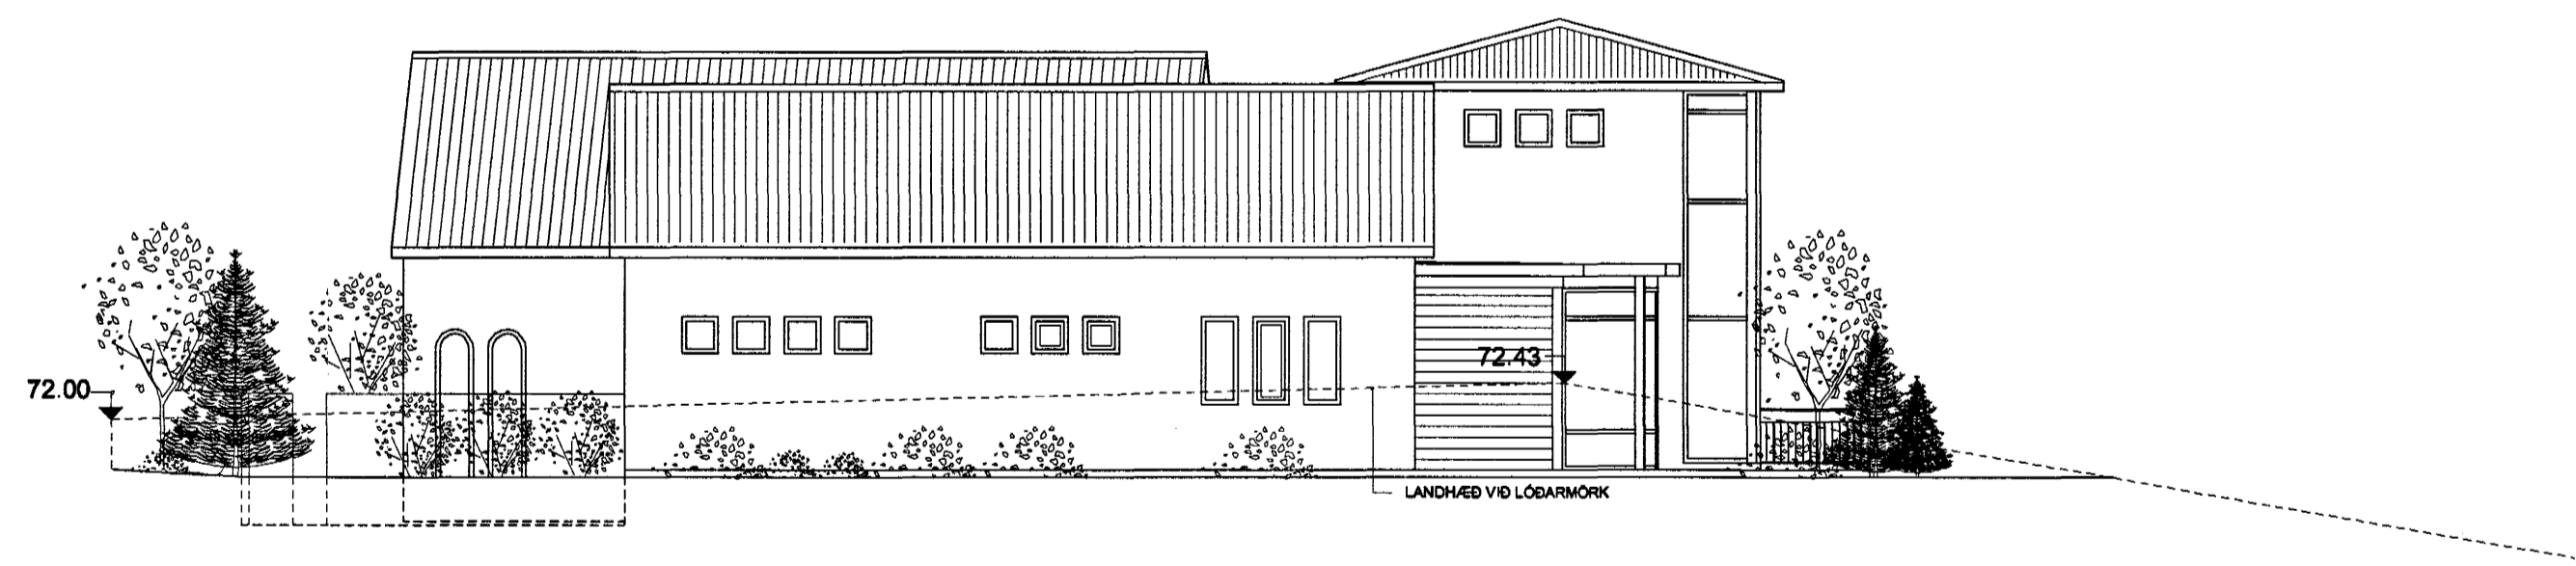

Samþykkt þann

12 JULI 2001

Byggingafultrúinn í Flanarfirði
F.h. Sigurbjartur Halldórsson

ÚTLIT TIL VESTURS

ÚTLIT TIL AUSTURS

Sigríður Ólafsd. 04070-5069

<p>ERLUÁS 21, HFJ. ÚTLIT TIL VESTURS & AUSTURS</p> <p>MÆLIKVAFDI: 1:100 DAGS: 28.08.2001</p>	<p>SIGRÍÐUR ÓLAFSDÓTTIR ARKITEKT FAI</p> <p>RÁNARGÖTU 42 101 RVK SÍM 551-3780 e-mail: arkitekt@shof.is</p> <p>TEIKNING NR. 1.03</p>
-----------------------------------------------------------------------------------------------------------------	-----------------------------------------------------------------------------------------------------------------------------------------------------