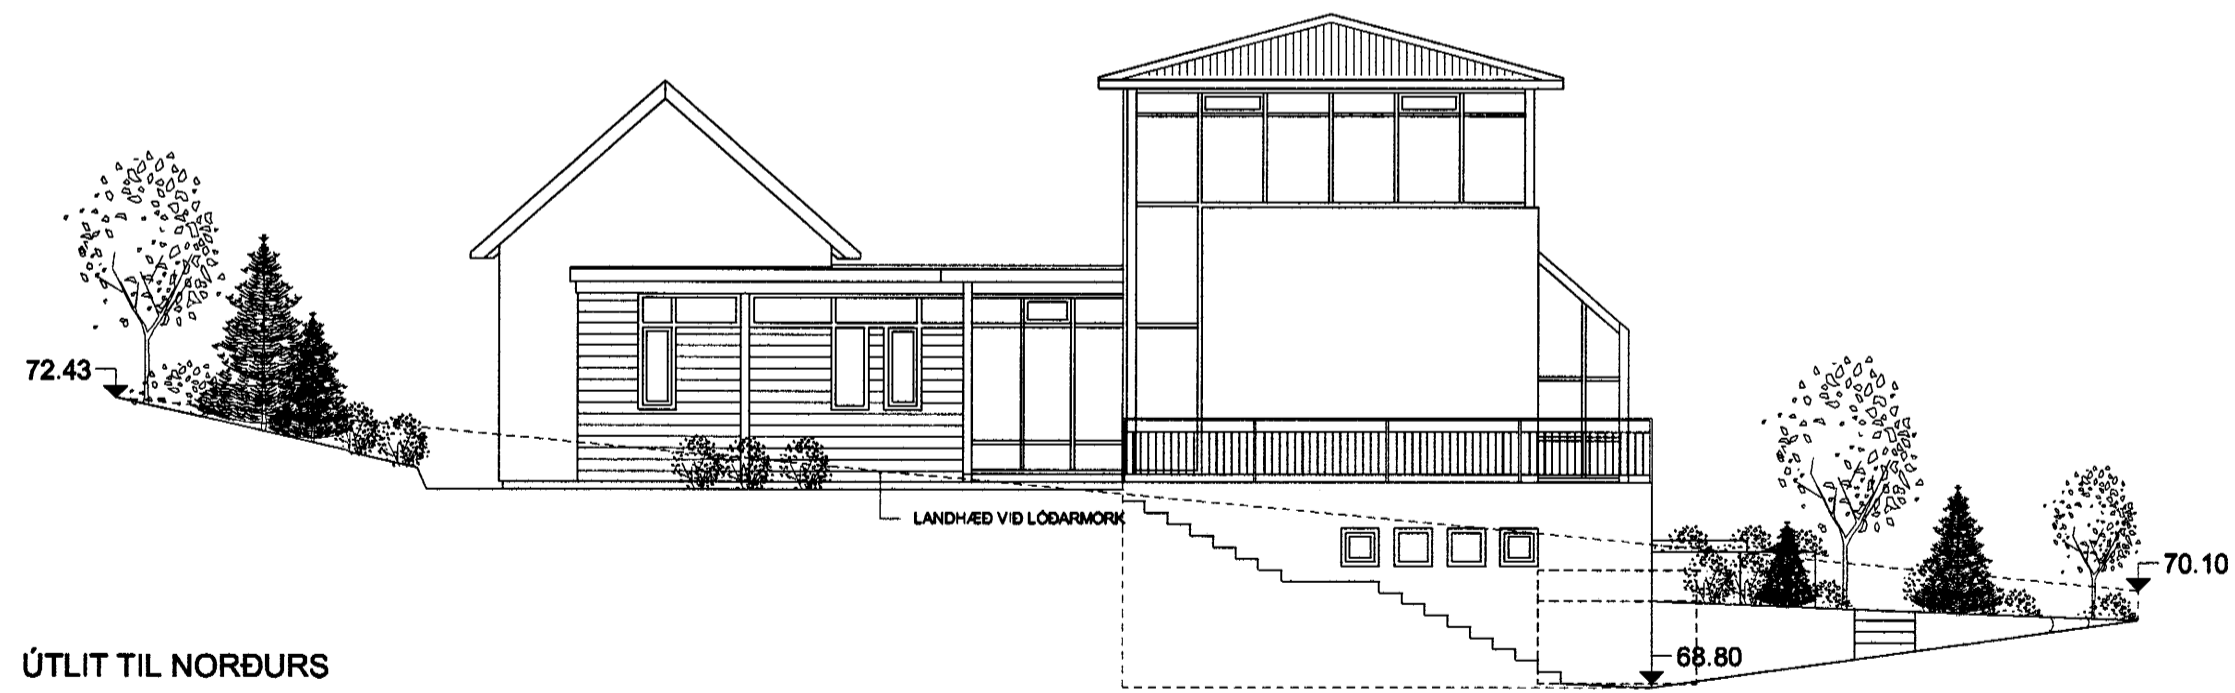

Samþykkt þann

12 JULI 2001

Byggingafulltrúinn í Hámarfirði  
E.h. Sigurbjartur Halldórsson

ÚTLIT TIL SUÐURS

ÚTLIT TIL NORÐURS

*Sigríður Ólafsdóttir* 011070-5069

**ERLUÁS 21, HFJ.**  
ÚTLIT TIL NORÐURS & SUÐURS

MÆLIKVÆÐI: 1:100  
DAGS: 29.06.2001

TEIKNING NR. 1.04

SIGRÍÐUR ÓLAFSDÓTTIR  
ARKITEKT FAÍ  
RÁNARGÖTU 42  
101 RÚK  
SÍM: 591-3780  
e-mail: arkitekt@shot.is