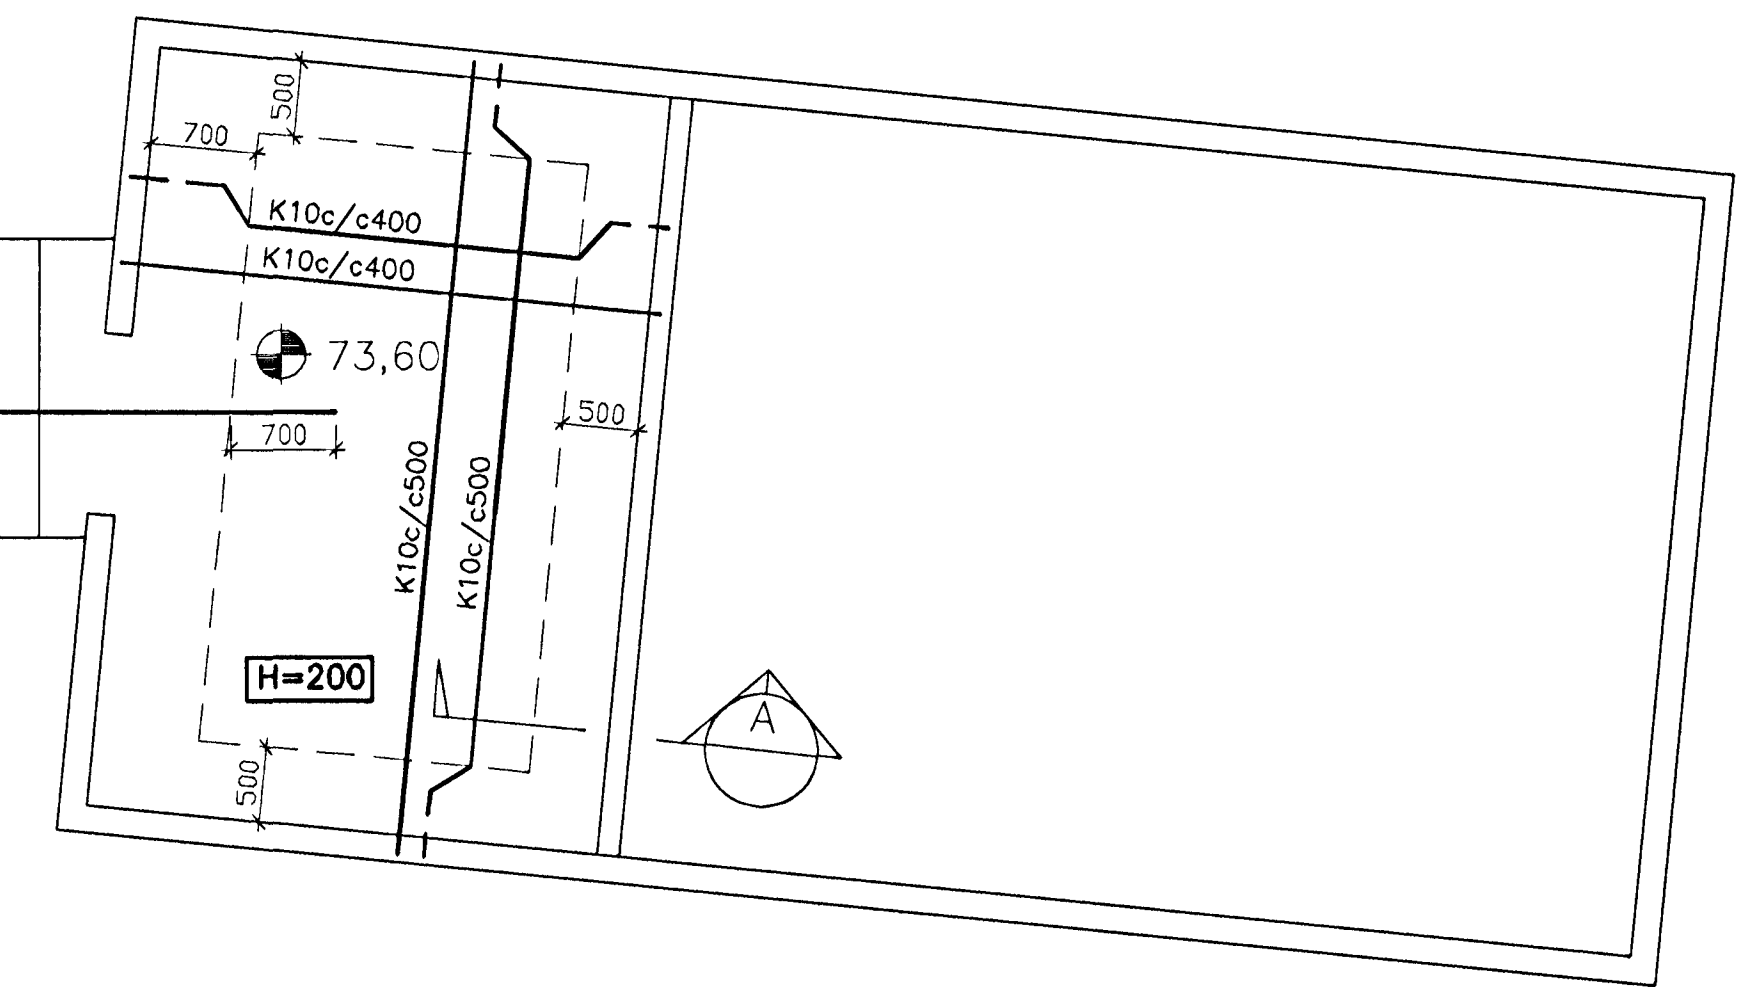

GRUNNMYND LOFTPLÖTU BILSKÓRS  
1:50

SNID B  
1:20

GRUNNMYND GÓLFPLÖTU 2.HÆÐAR TURNIS  
BENDING Í PLÖTU  
1:20

GRUNNMYND GÓLFPLÖTU 2.HÆÐAR TURNIS  
SÝNIR HVERNIG JÄRN ÚR BITA NÁ INN Í PLÖTU  
1:50

GRUNNMYND GÓLFPLÖTU 2.HÆÐAR  
1:50