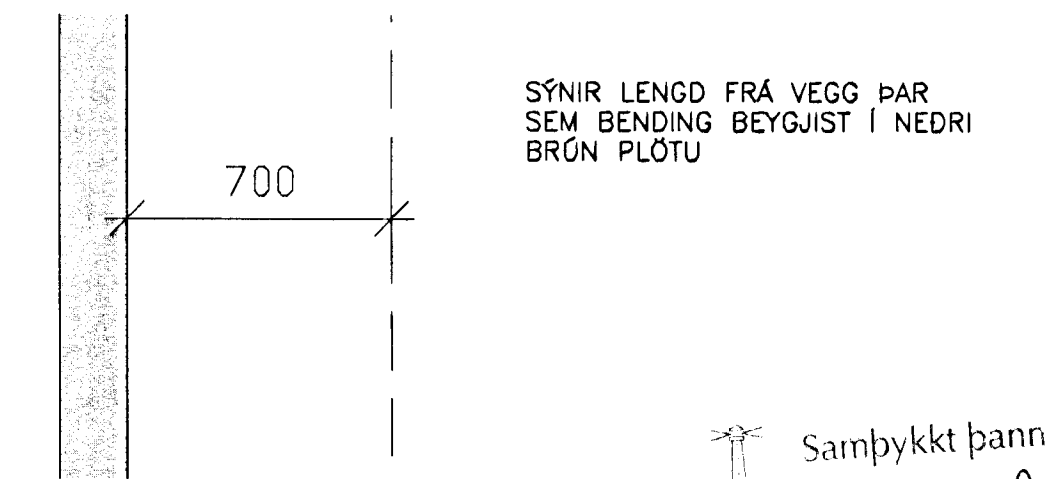

SNID A  
1:20

TILVÍSANIR:  
ALMENNAR SKÝRINGAR . . . . . SJA BL. NR. 01806-800

Samþykkt þann  
15 OKT. 2009  
Bygginga- og húsnæðisráðgjafi  
Fh. Sigurbjartur Halldórsson

BROTÞOLSFLÖKKUR STEYPU C30

ERLUÁS 21, HAFNARFIRÐI