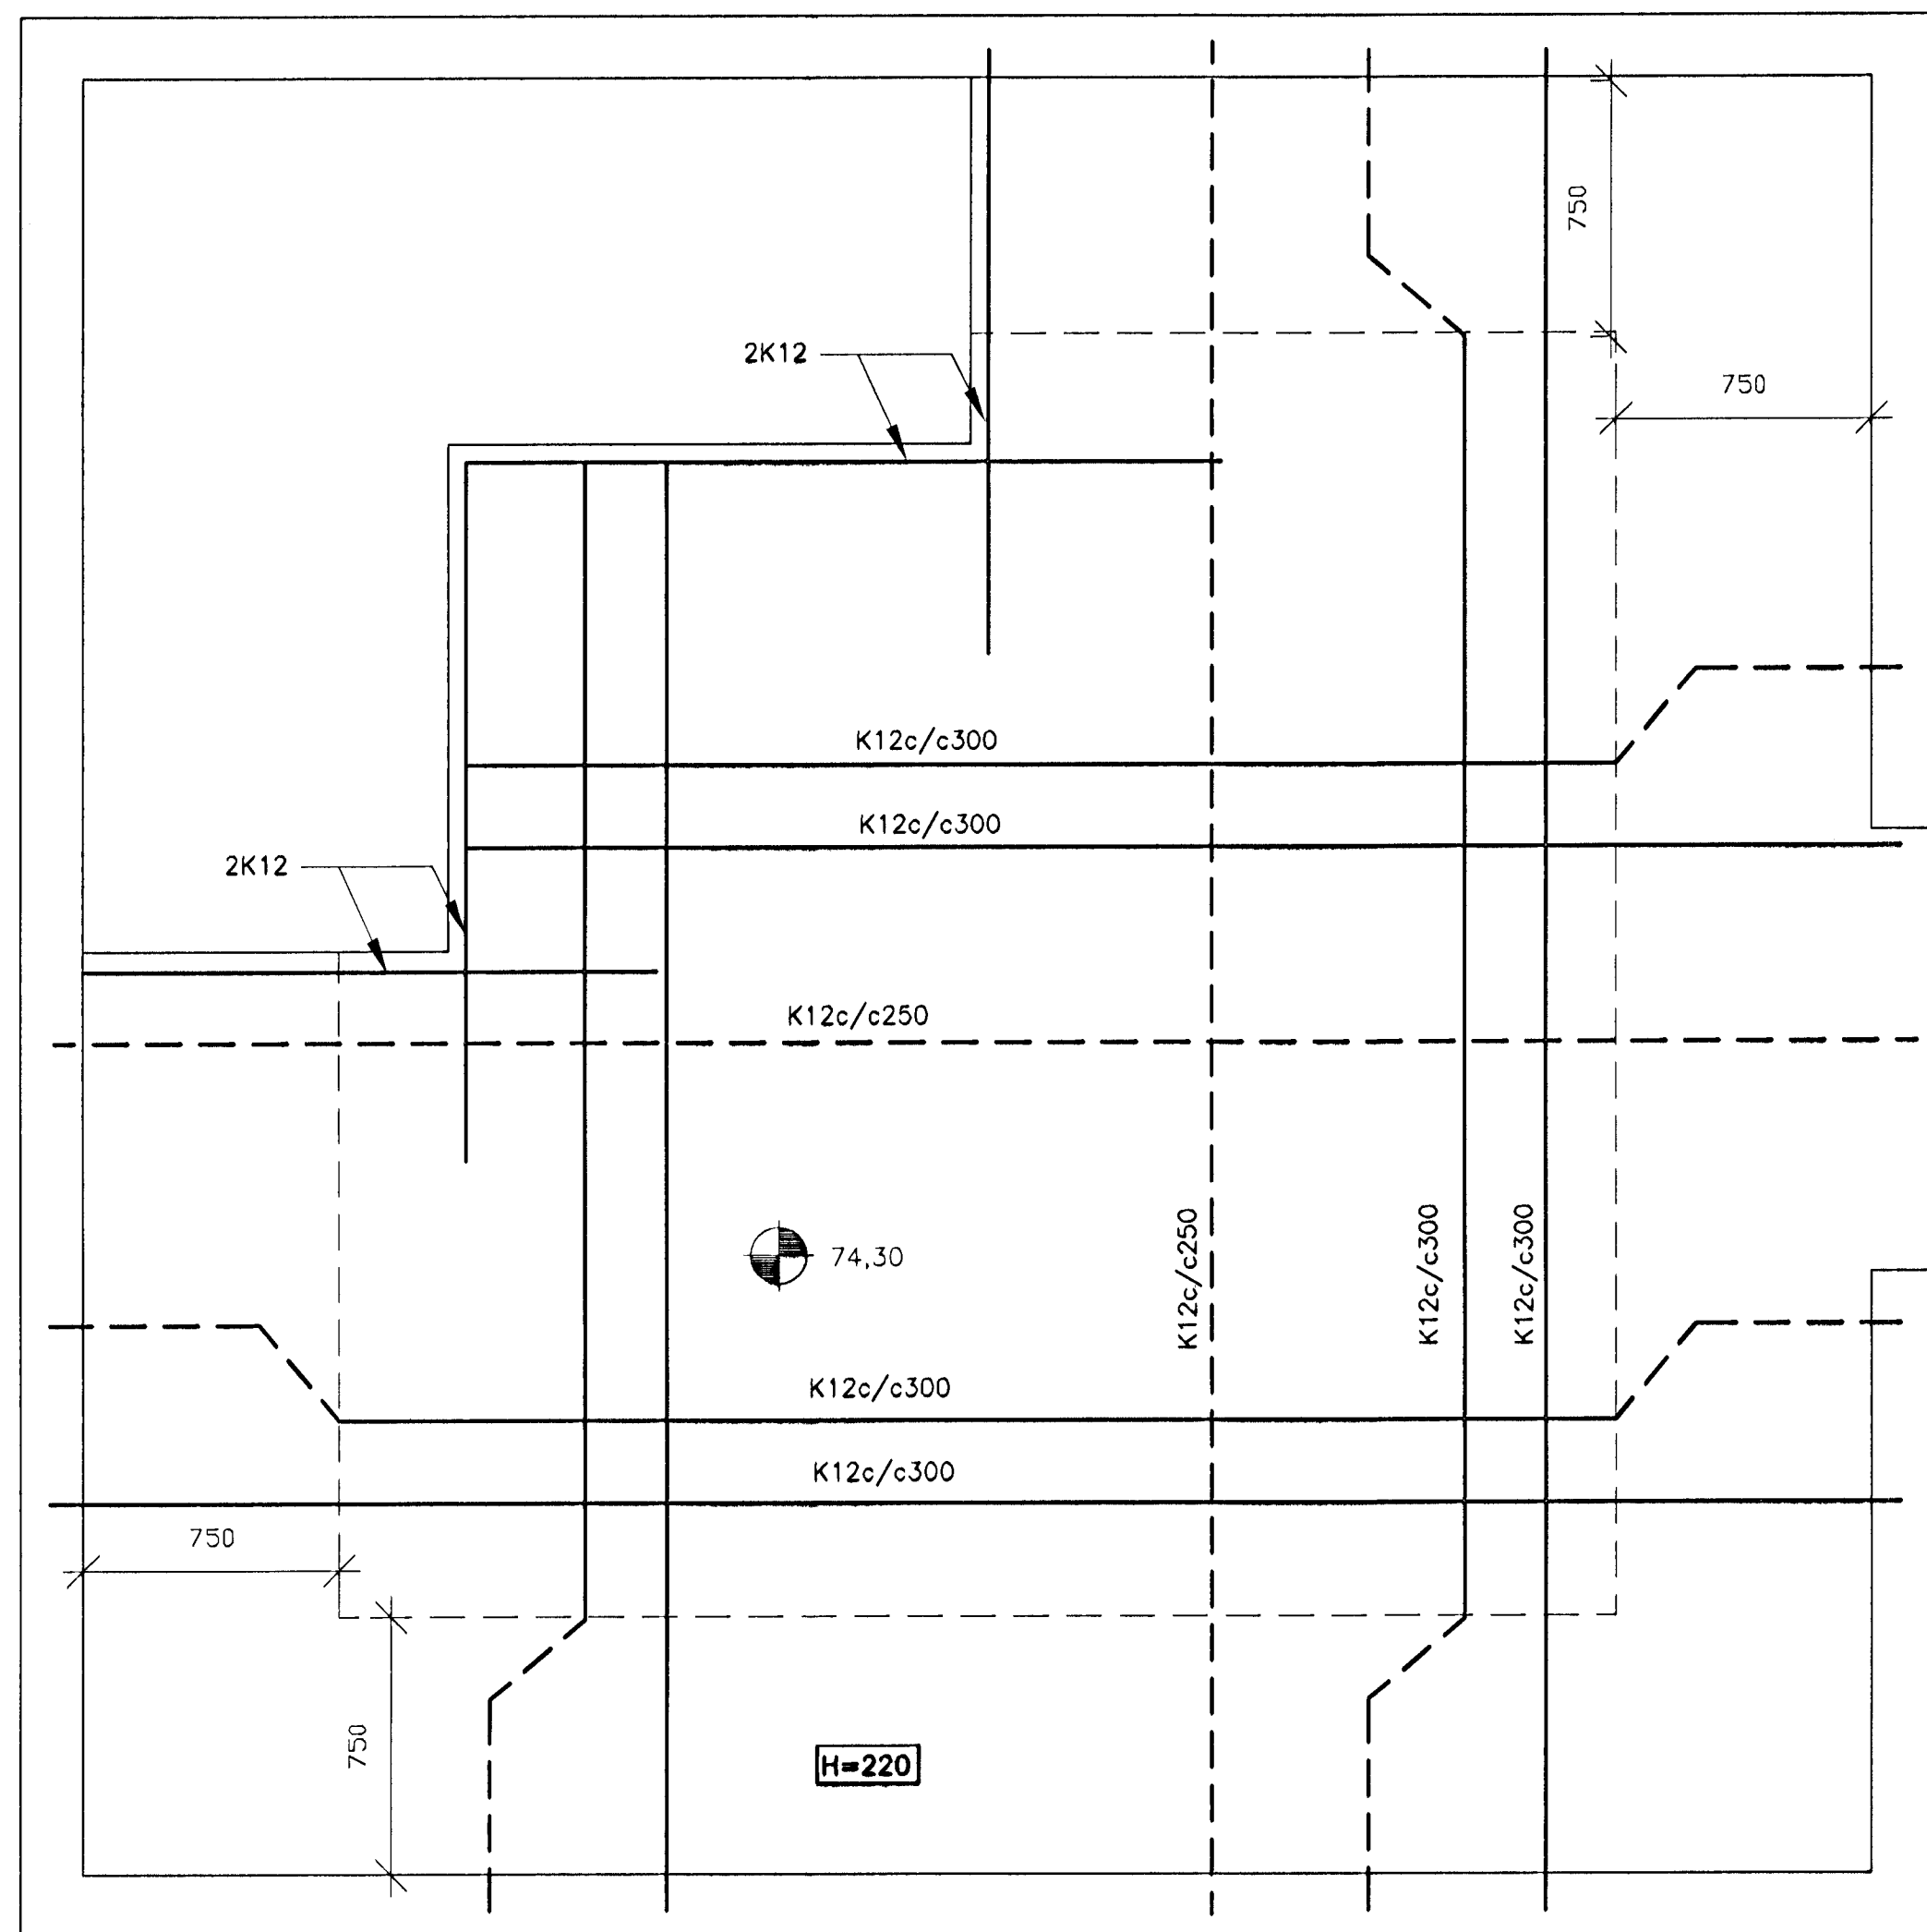

GRUNNMYND LOFTPLÖTU BILSKÓRS  
1:50

SNID B  
1:20

GRUNNMYND GÓLFPLÖTU 2.HÆÐAR TURNIS  
BENDING Í PLÖTU  
1:20

GRUNNMYND GÓLFPLÖTU 2.HÆÐAR TURNIS  
SÝNIR HVERNIG JÄRN ÚR BITA NÁ INN Í PLÖTU  
1:50

GRUNNMYND GÓLFPLÖTU 2.HÆÐAR  
1:50