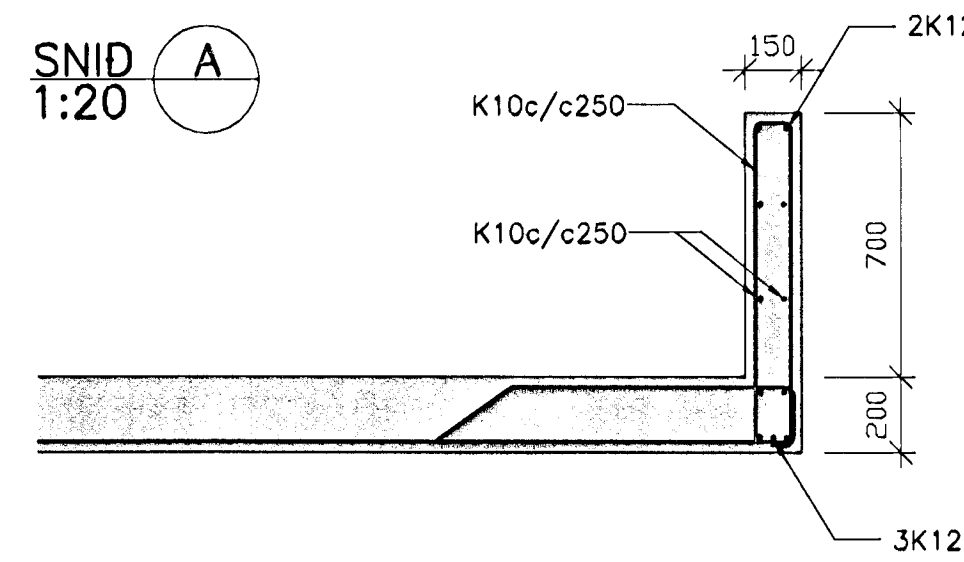

SNID A  
1:20

TILVÍSANIR:  
ALMENNAR SKÝRINGAR . . . . . SJA BL. NR. 01806-800

Samþykkt þann  
15 OKT. 2009  
Bygginga- og húsnæðisráðgjafi  
Fh. Sigurbjartur Halldórsson

BROTÞOLSFLÖKKUR STEYPU C30

ERLUÁS 21, HAFNARFIRÐI