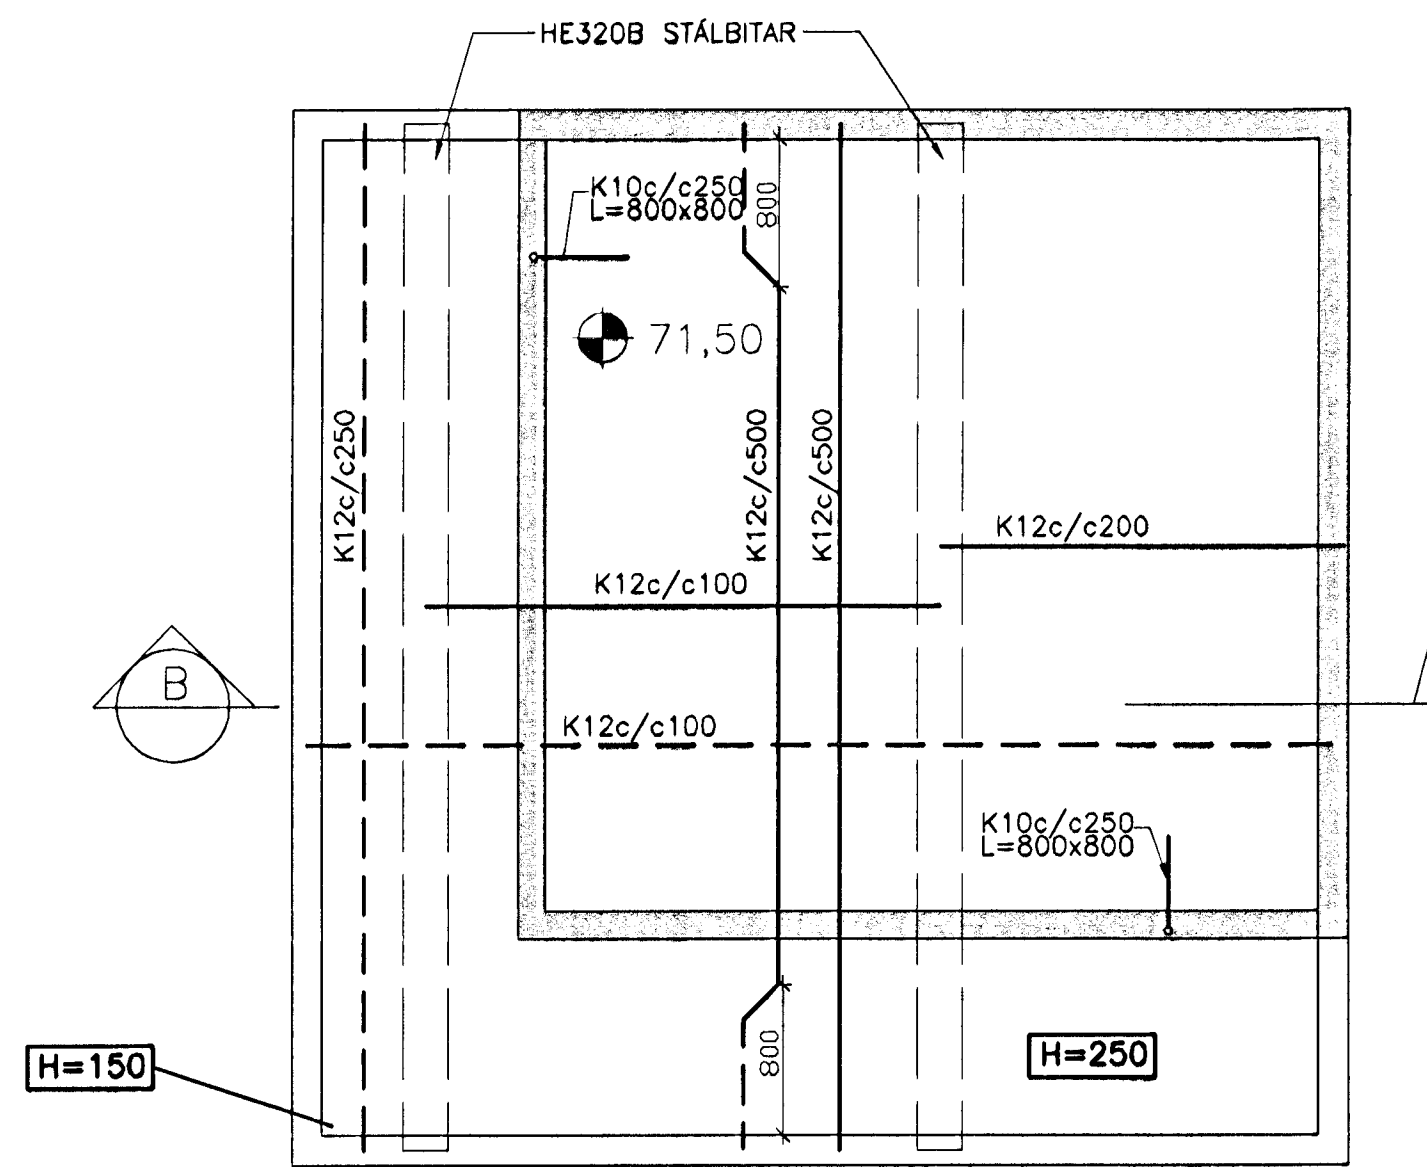

GRUNNMYND LOFTPLÖTU BILSKÓRS  
1:50

SNID B  
1:20

GRUNNMYND GÓLFPLÖTU 2.HÆÐAR TURNIS  
BENDING Í PLÖTU  
1:20

GRUNNMYND GÓLFPLÖTU 2.HÆÐAR TURNIS  
SÝNIR HVERNIG JÄRN ÚR BITA NÁ INN Í PLÖTU  
1:50

GRUNNMYND GÓLFPLÖTU 2.HÆÐAR  
1:50