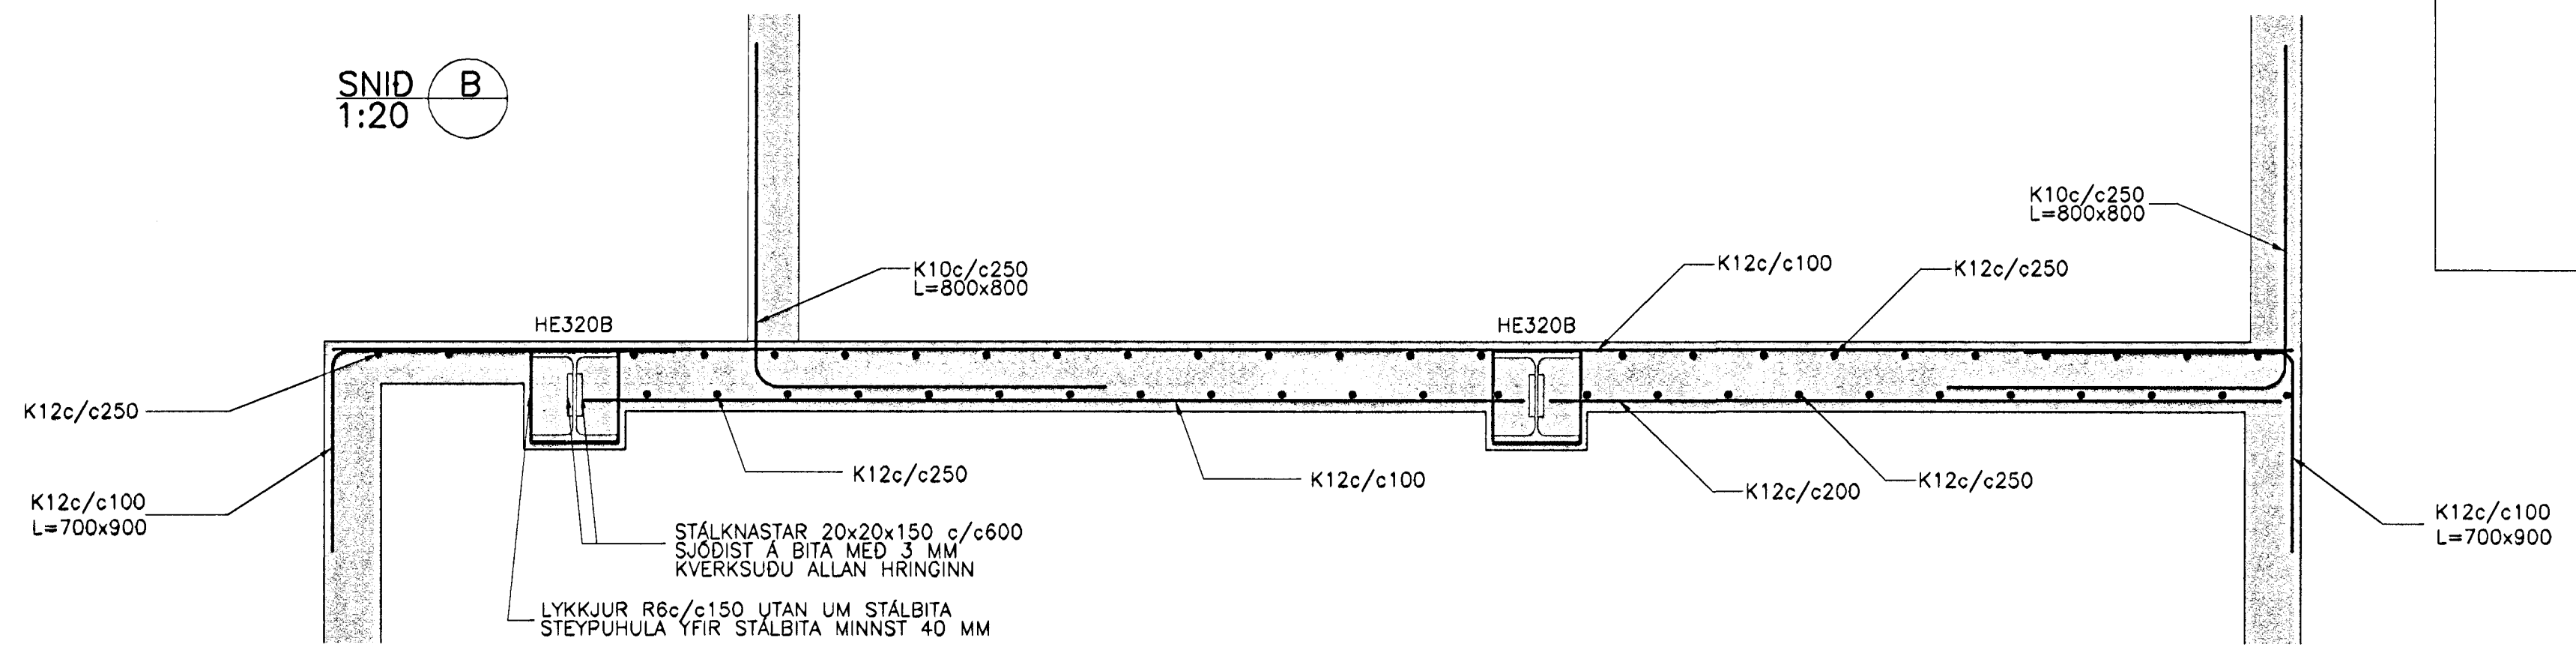

GRUNNMYND LOFTPLÖTU BILSKÓRS
1:50

SNID B
1:20

GRUNNMYND GÓLFPLÖTU 2.HÆÐAR TURNIS
BENDING Í PLÖTU
1:20

GRUNNMYND GÓLFPLÖTU 2.HÆÐAR TURNIS
SÝNIR HVERNIG JÄRN ÚR BITA NÁ INN Í PLÖTU
1:50

GRUNNMYND GÓLFPLÖTU 2.HÆÐAR
1:50

SNID A
1:20

TILVÍSANIR:
ALMENNAR SKÝRINGAR . . . . . SJA BL. NR. 01806-800

Samþykkt þann
15 OKT. 2009
Bygginga- og húsnæðisráðgjafi
Fh. Sigurbjartur Halldórsson

BROTÞOLSFLÖKKUR STEYPU C30

ERLUÁS 21, HAFNARFIRÐI

BURDARVIRKI
PLÖTUR
GRUNNMYND OG SNID

VSB VERKFRÆÐISTOFA

BRÉYFARHAUNI 20-220 HAFNARFJÖRÐUR
Sími 598-8900 FAX 598-9910
Hafnarvegur 20, KE710798-5999

Bréyting:
Samþ: Björn Guðarsson
Kl: 190600-689
Hannaberg/HOU/JPJ
Miv: BRÉYFIL
Telknað: JPJ
Yfirmað: HOU
Daga: 03.09.01
Númer: 001806-B03