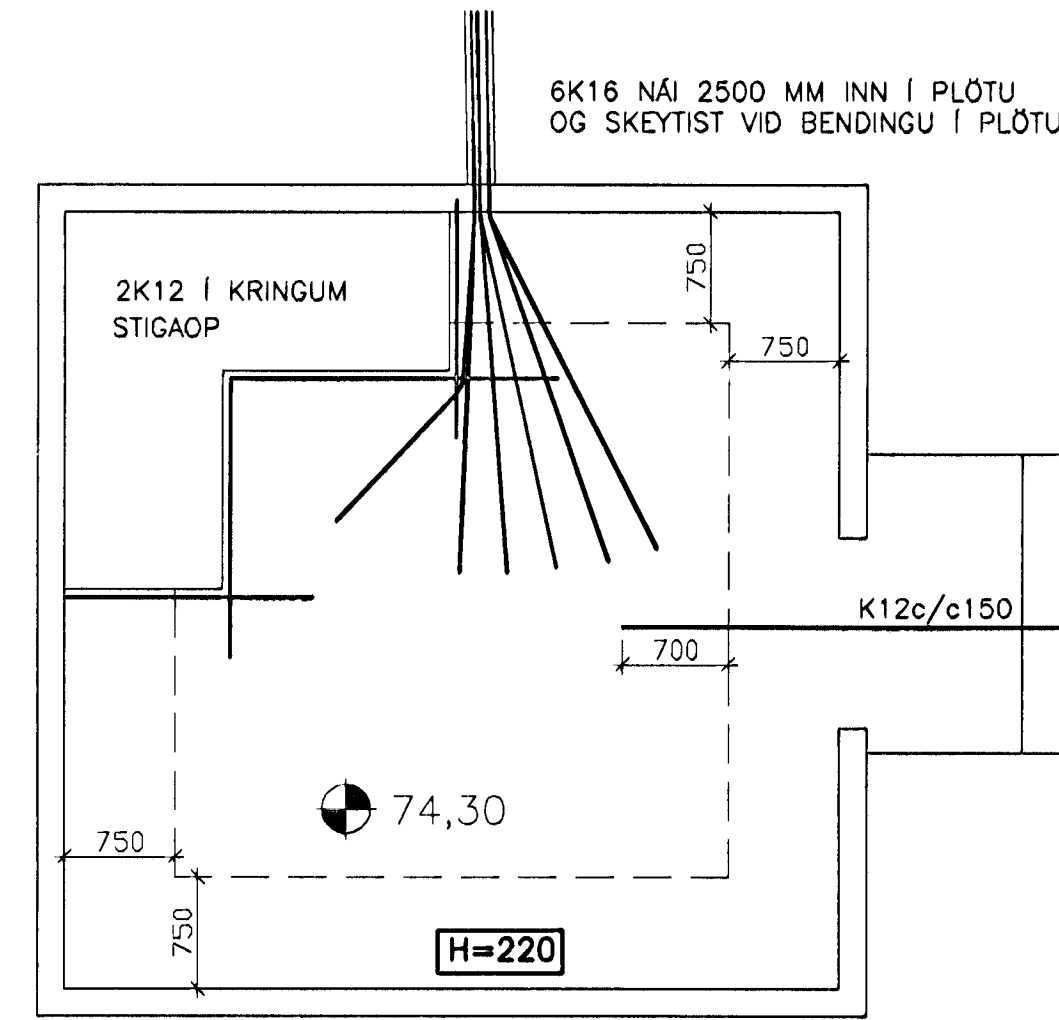

GRUNNMYND GÓLFPLÖTU 2.HÆÐAR TURNIS
SÝNIR HVERNIG JÄRN ÚR BITA NÁ INN Í PLÖTU
1:50

GRUNNMYND GÓLFPLÖTU 2.HÆÐAR
1:50