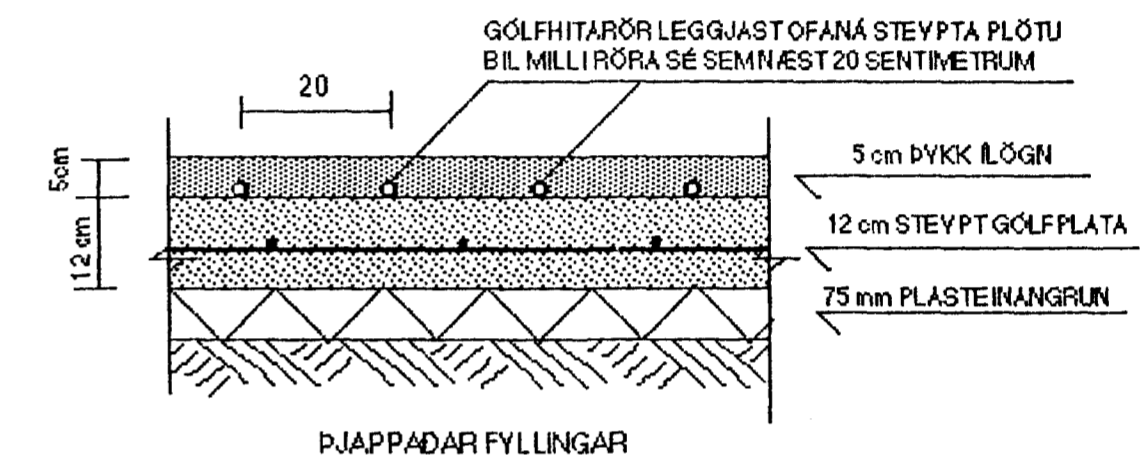

SNID Í STEYPTA PLÖTU MEÐ GÖLFHITA MKY. 1:10

SKEMATÍSK TEKNING AF TENGINGU INNÁ GÖLFHITASLAUFU

GÖLFHITARÖR SÉU AF YDURKENNDRI GERÐ
 T.D. KRÖSSBUNDIN WISPRÓ - PEX PLÁSTRÖR 20 x 2.0 mm
 BIL MILLIRÖRA SÉ 20 cm.