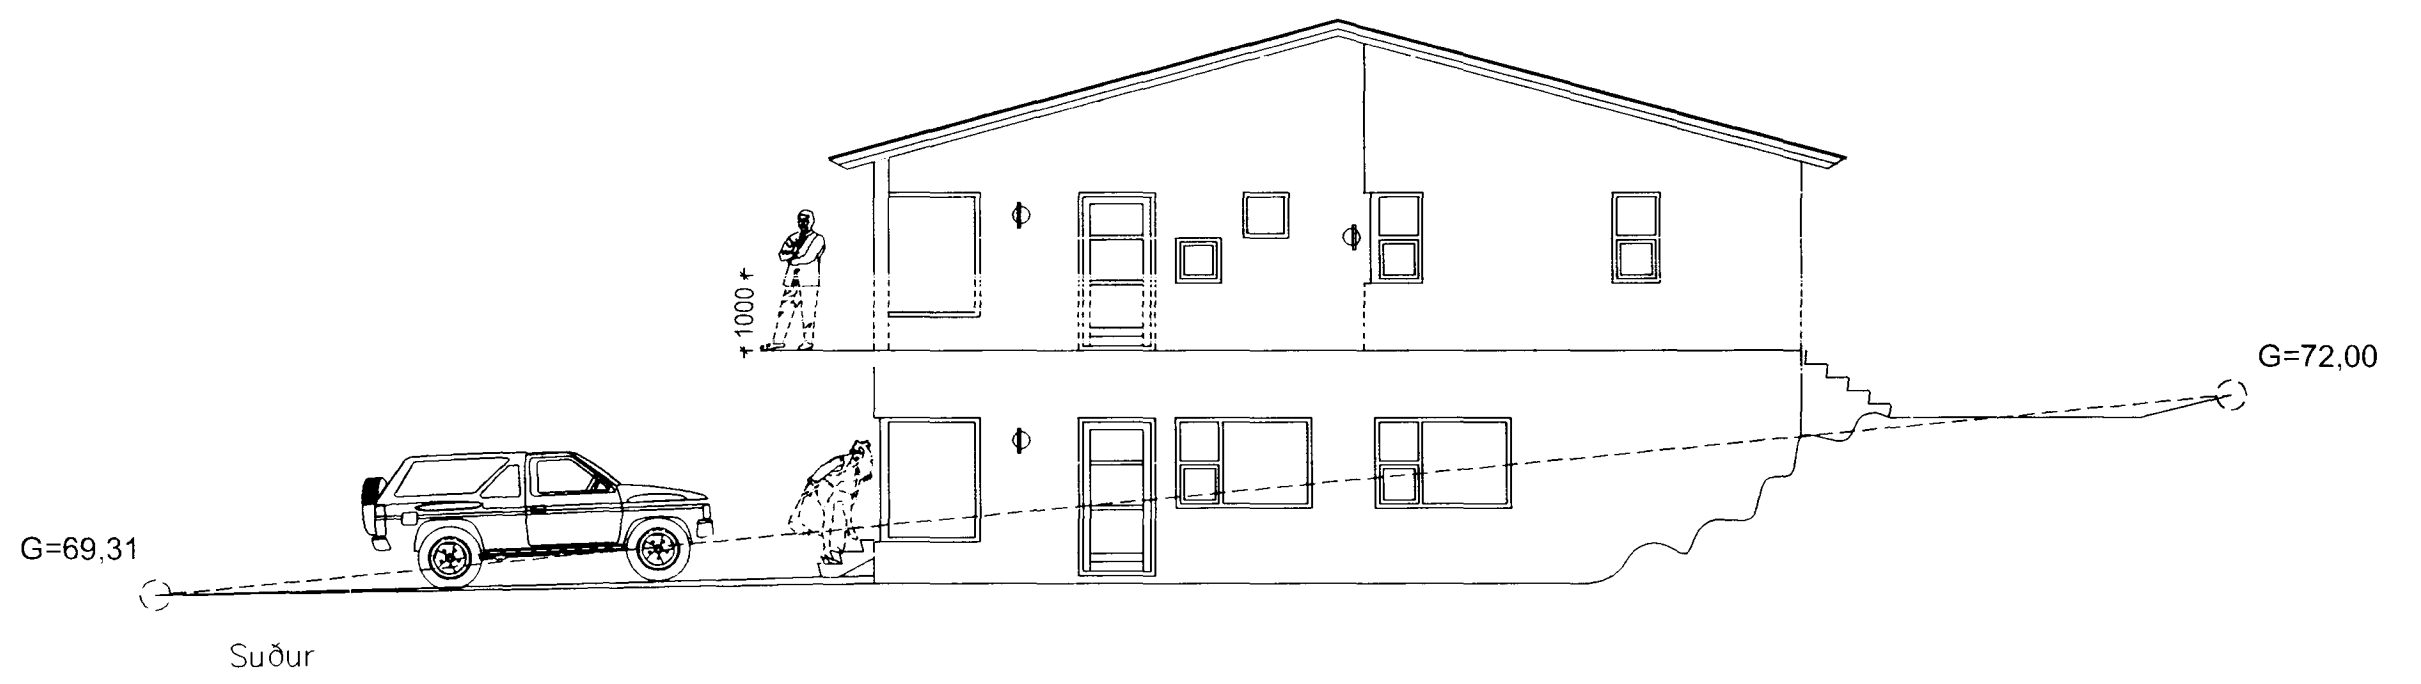

Hús Gísla Hermannssonar

Samþykkt þann
15. OKT 2002
Byggingafulltrúinn í Hafnarfirði
E.h. Kristján Þorarinsson

teiknistofa VGG skildinganesi 5

valdimar g. guðmundsson skildinganes 5, 101, reykjavík kt: 131155-3289 sími 552 0206
verkheiti: Erluás 23, 221 Hafnarfirði

breyting: 19. september. 2001 handrið svölum
6. október 2002, gluggar á norðurhlíð, svalir staðsteyptar *HVG*

teikningaheiti: Útlit
þjóðskrárnúmer: 21300230 landanúmer: 186988
dags. 31.08.2001 kvardi 1:100 teikningar nr.: 01
hannad VGG feiknad VGG samþykkt *Valdimar G. Guðmundsson*