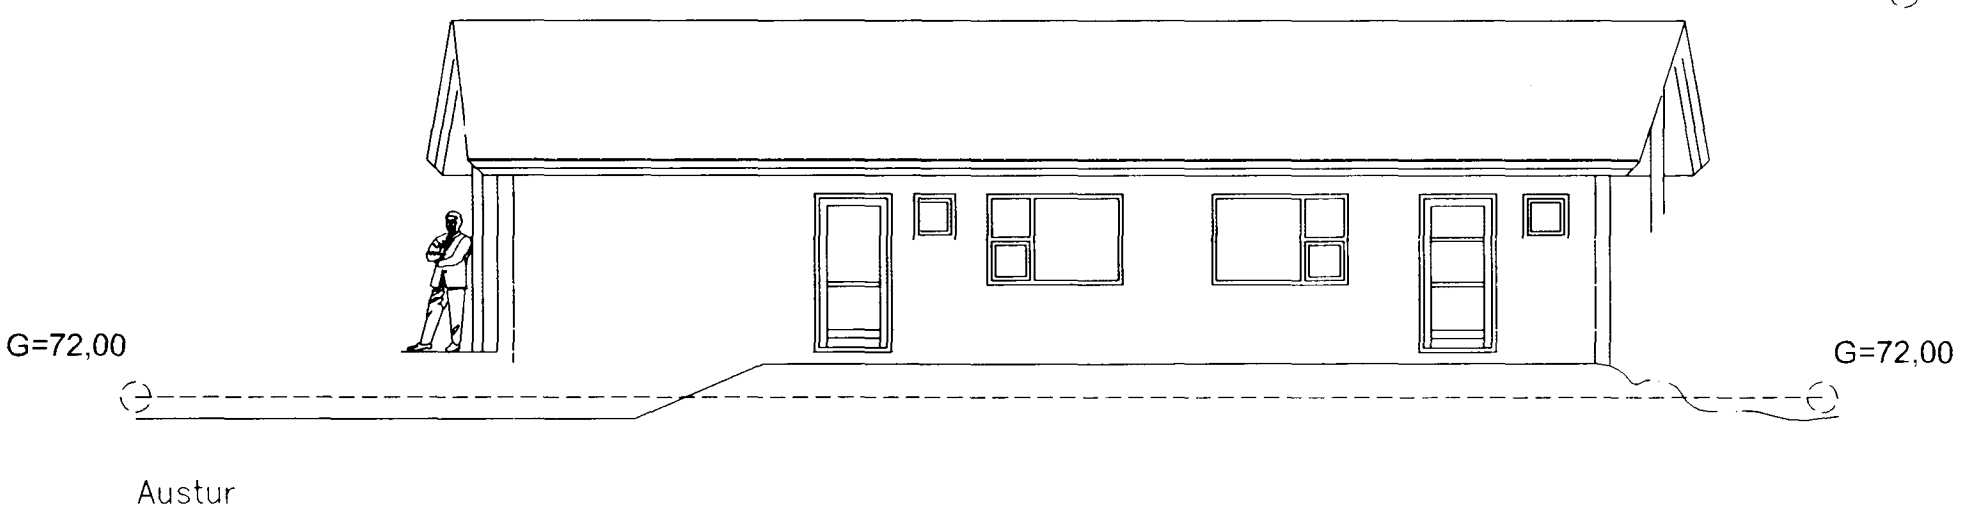

Hús Gísla Hermannssonar

Samþykkt þann
15. OKT 2002
Byggingafulltrúinn í Hafnarfirði
E.h. Kristján Þorarinsson

teiknistofa VGG skildinganesi 5

valdimar g. guðmundsson skildinganes 5, 101, reykjavík kt: 131155-3289 sími 552 0206
verkheiti: Erluás 23, 221 Hafnarfirði

breyting: 19. september. 2001 handrið svölum
6. október 2002, gluggar á norðurhlíð, svalir staðsteyptar *HVG*

teikningaheiti: Útlit
þjóðskrárnúmer: 21300230 landanúmer: 186988
dags. 31.08.2001 kvardi 1:100 teikningar nr.: 01
hannad VGG feiknad VGG samþykkt *Valdimar G. Guðmundsson*