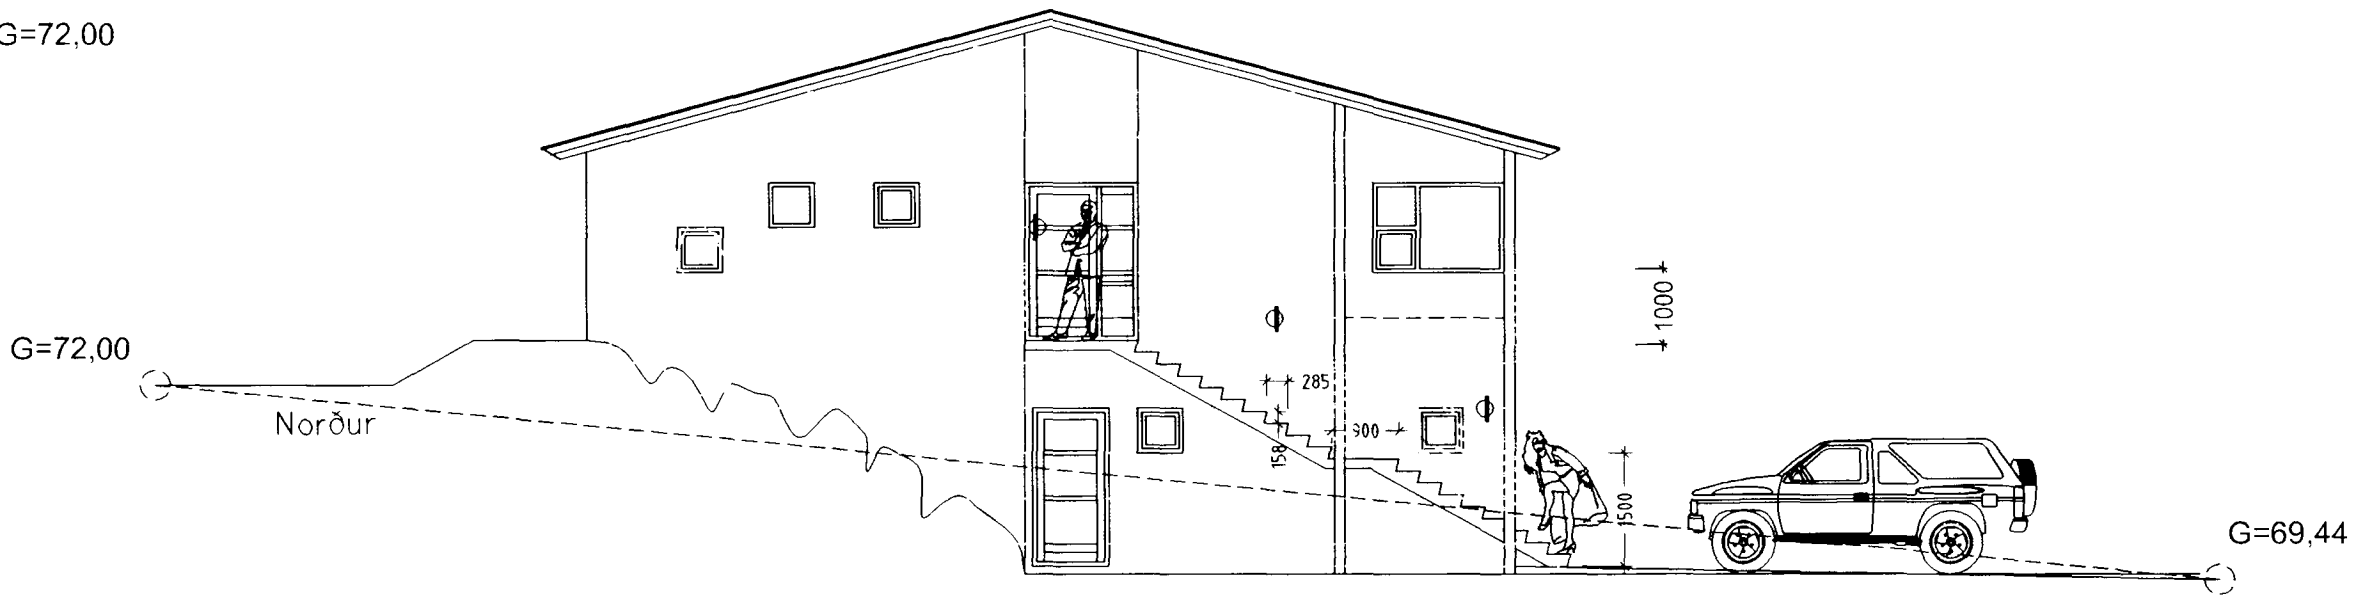

Hús Gísla Hermannssonar

Samþykkt þann
15. OKT 2002
Byggingafulltrúinn í Hafnarfirði
E.h. Kristján Þorarinsson

teiknistofa VGG skildinganesi 5

valdimar g. guðmundsson skildinganes 5, 101, reykjavík kt: 131155-3289 sími 552 0206
verkheiti: Erluás 23, 221 Hafnarfirði

breyting: 19. september. 2001 handrið svölum
6. október 2002, gluggar á norðurhlíð, svalir staðsteyptar *HVG*

teikningaheiti: Útlit
þjóðskrárnúmer: 21300230 landanúmer: 186988
dags. 31.08.2001 kvardi 1:100 teikningar nr.: 01
hannad VGG feiknad VGG samþykkt *Valdimar G. Guðmundsson*