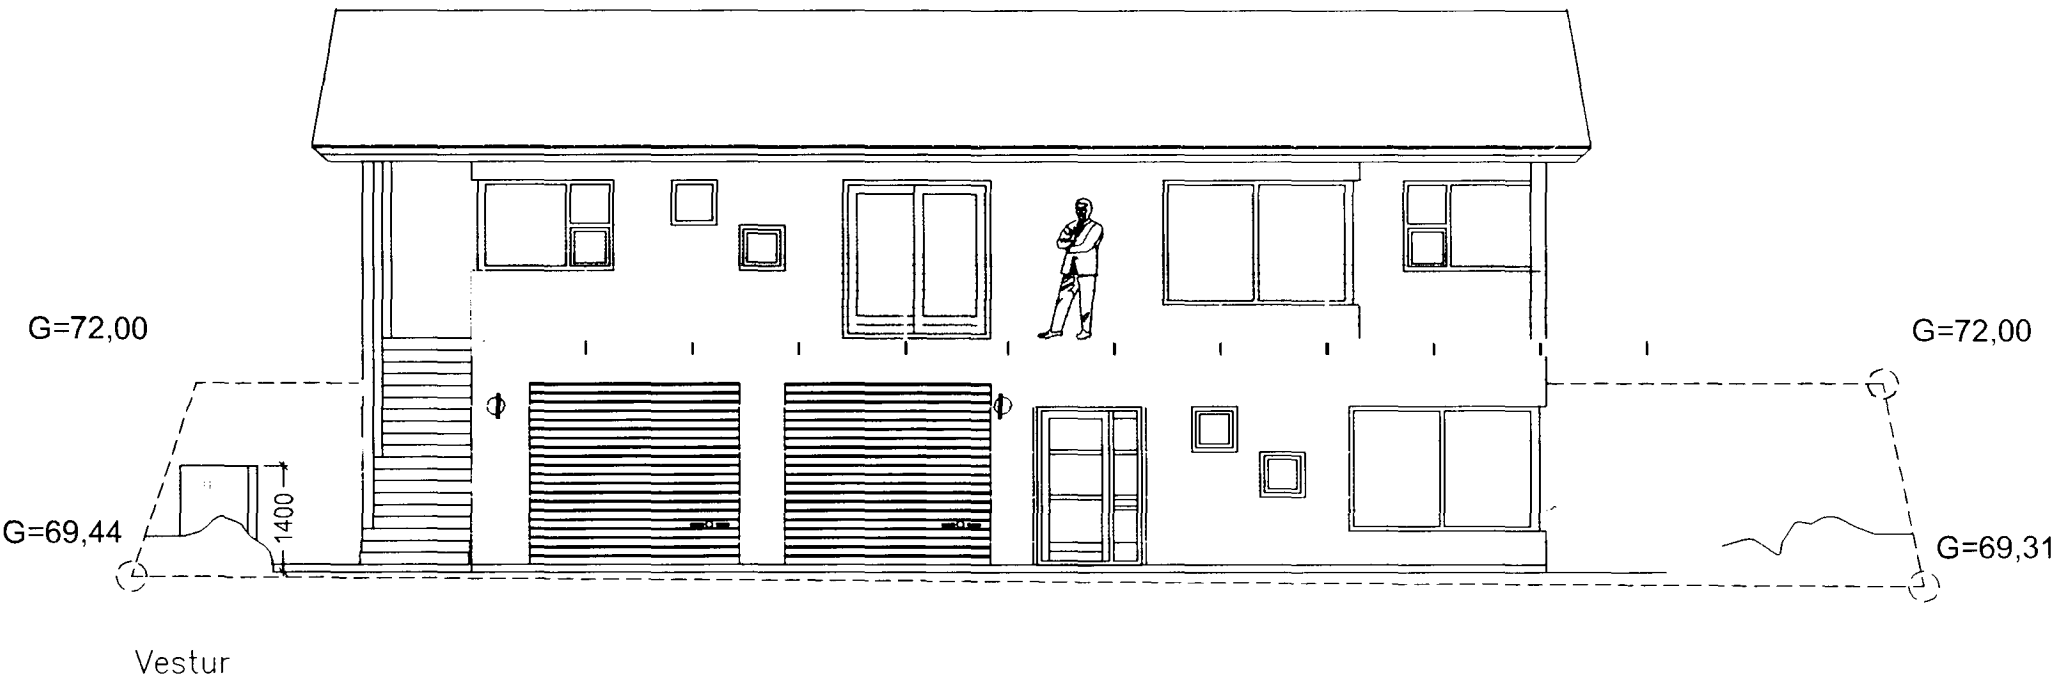

Hús Gísla Hermannssonar

Samþykkt þann
15. OKT 2002
Byggingafulltrúinn í Hafnarfirði
E.h. Kristján Þorarinsson

teiknistofa VGG skildinganesi 5

valdimar g. guðmundsson skildinganes 5, 101, reykjavík kt: 131155-3289 sími 552 0206
verkheiti: Erluás 23, 221 Hafnarfirði

breyting: 19. september. 2001 handrið svölum
6. október 2002, gluggar á norðurhlíð, svalir staðsteyptar *HVG*

teikningaheiti: Útlit
þjóðskrárnúmer: 21300230 landanúmer: 186988
dags. 31.08.2001 kvardi 1:100 teikningar nr.: 01
hannad VGG feiknad VGG samþykkt *Valdimar G. Guðmundsson*